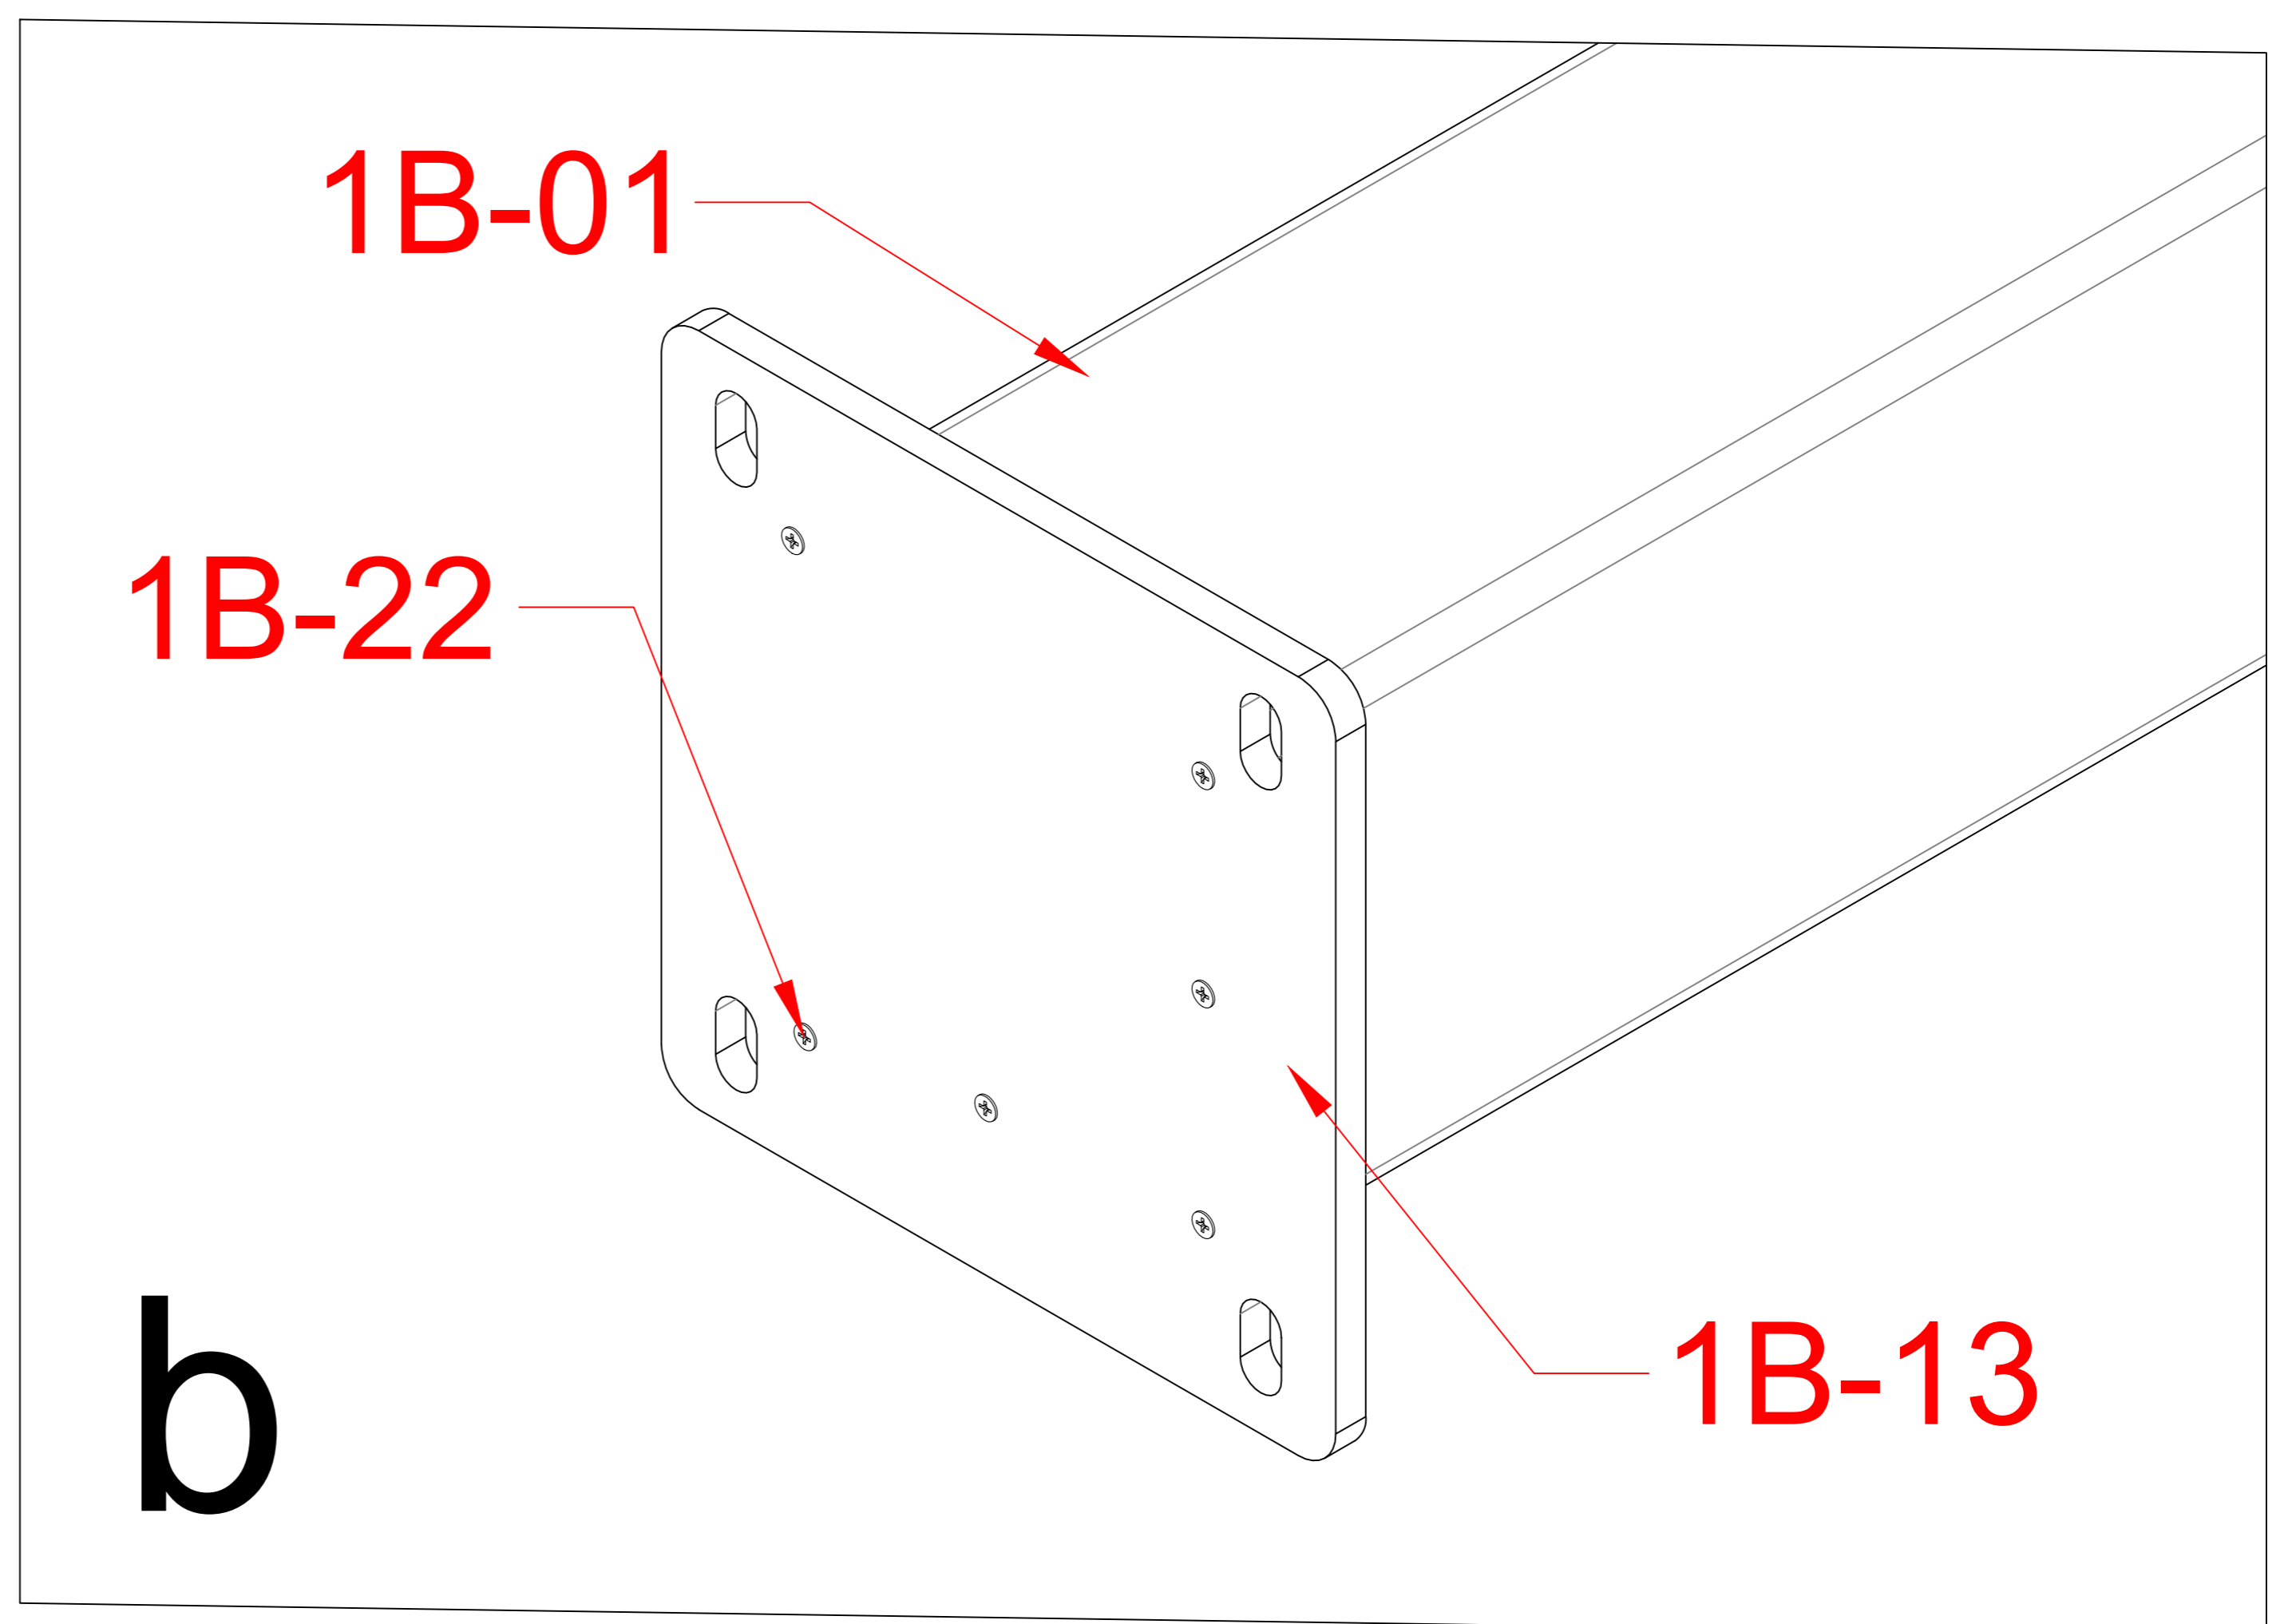

1B-22	 M5.5*50	12
1B-01		2
1B-13		2