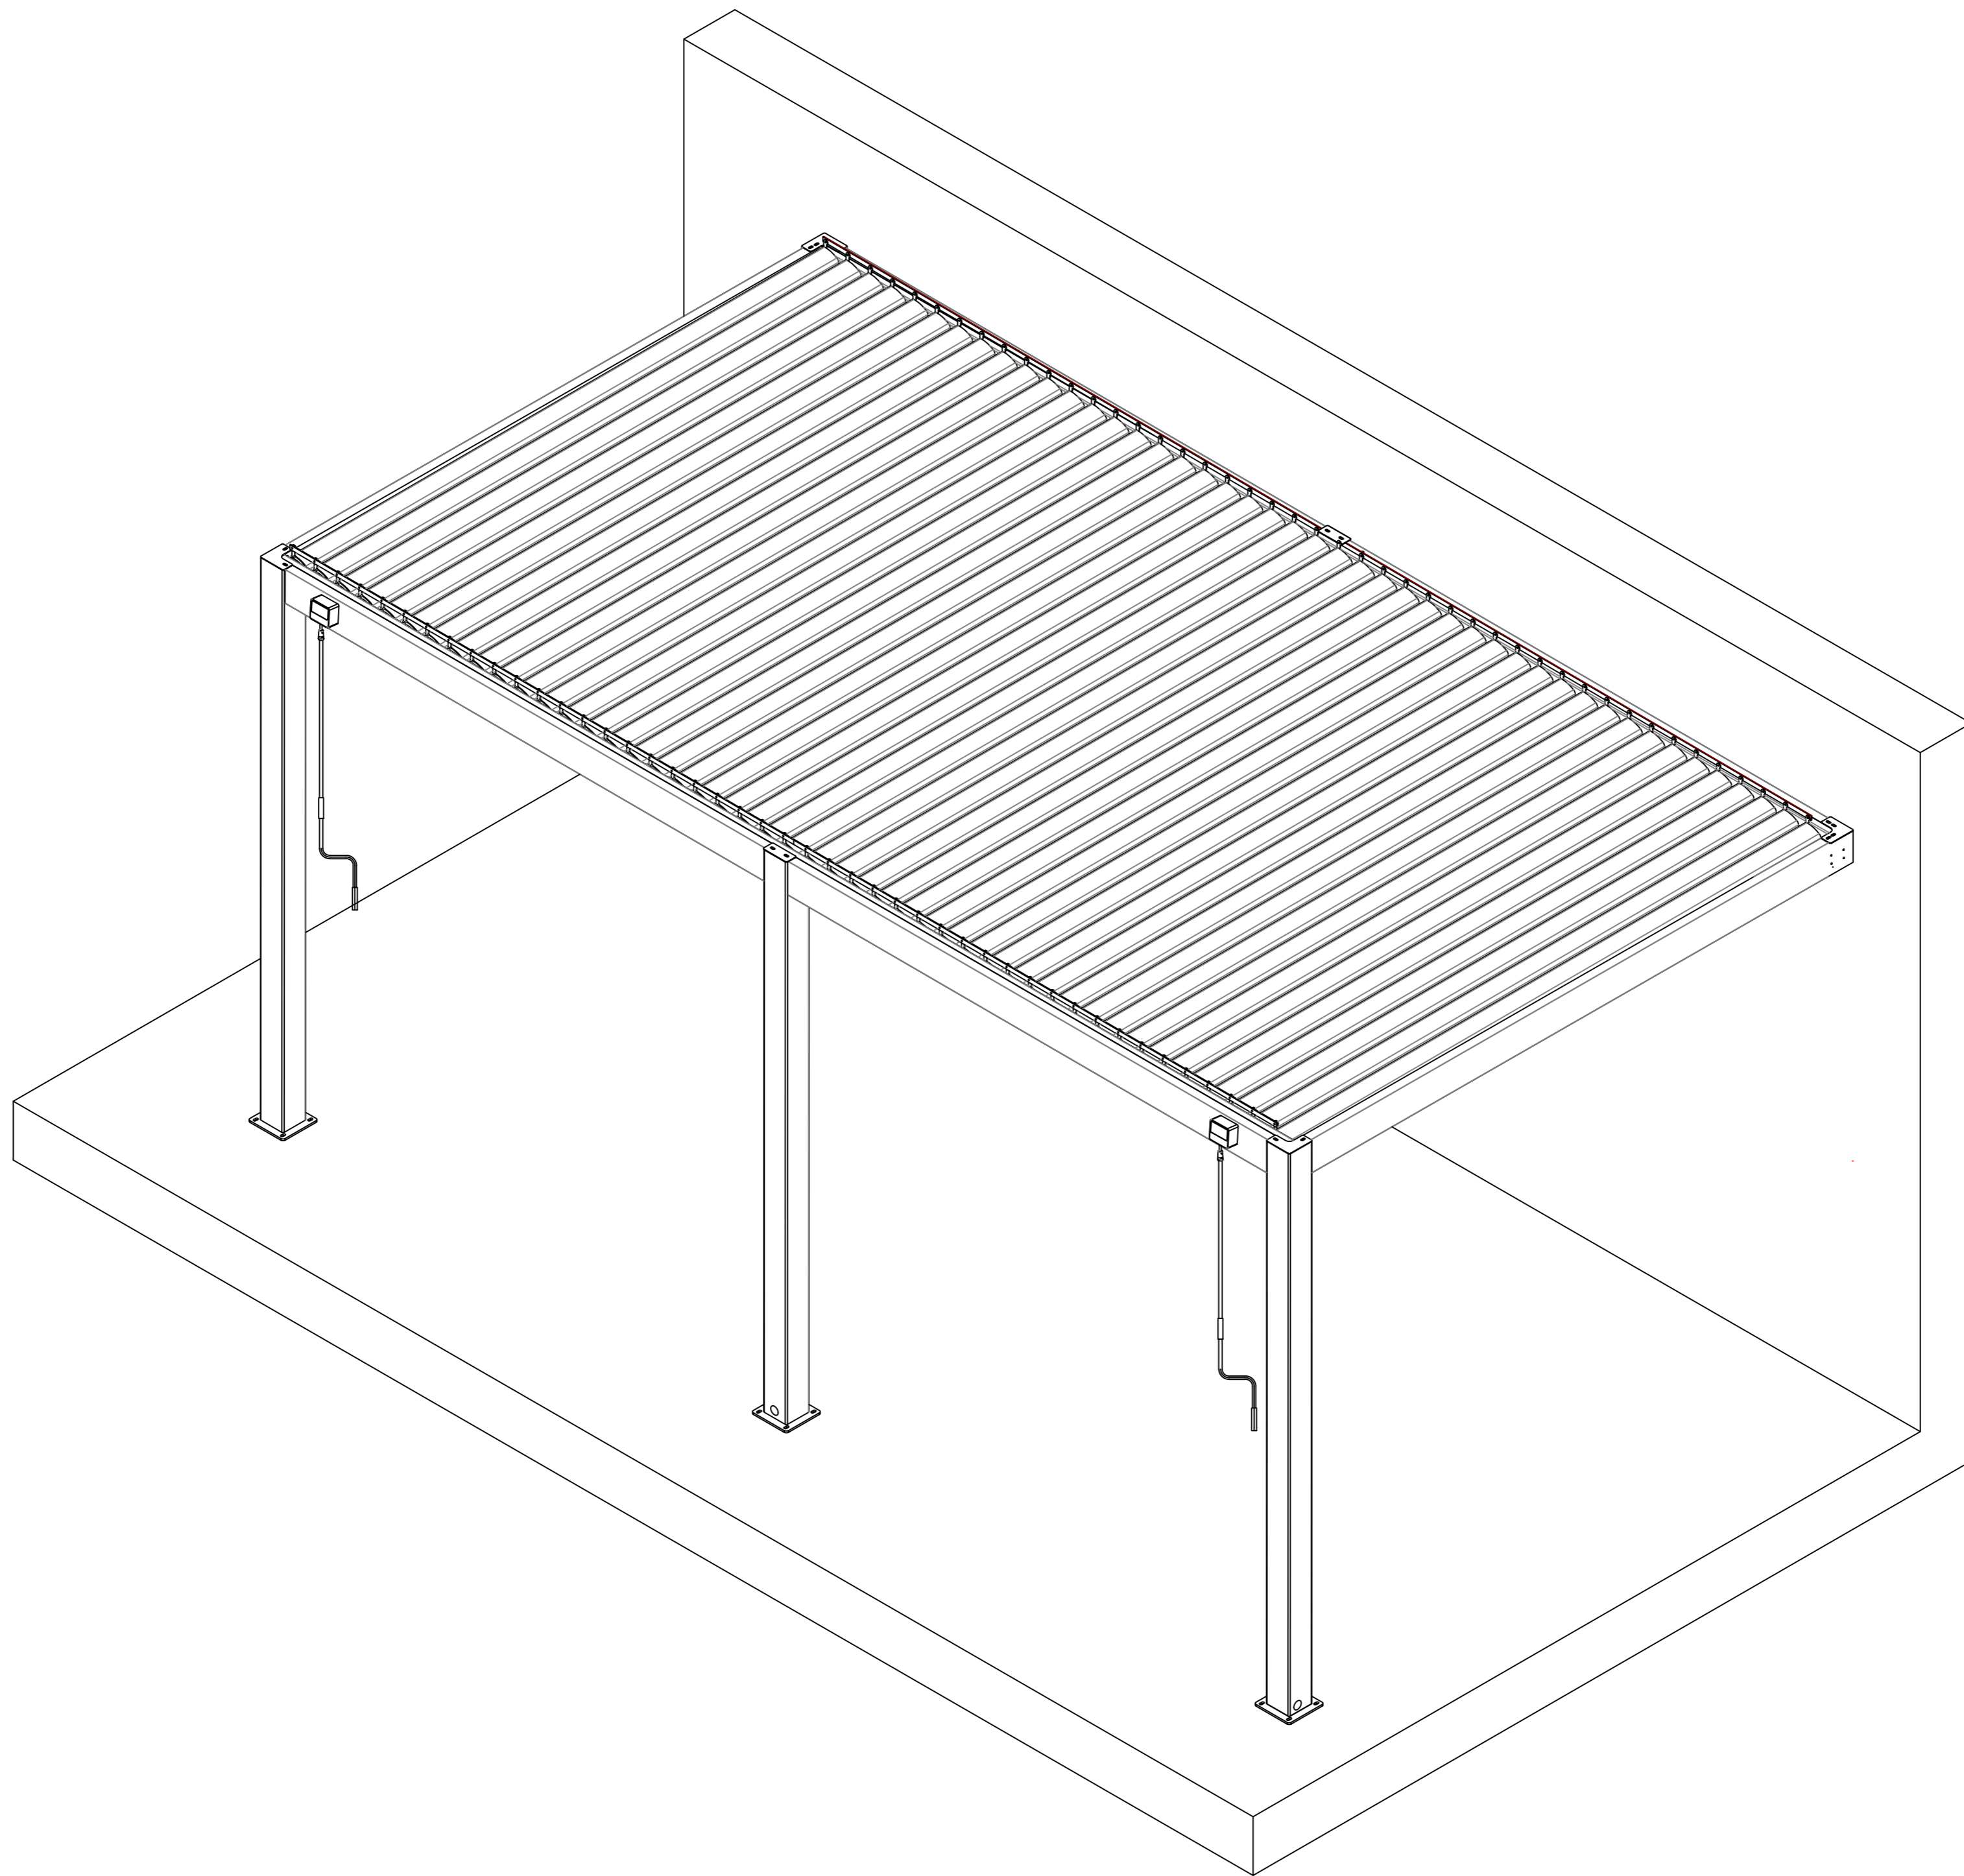

## KING WALL MOUNTED PERGOLA 3 POSTS

**3×5m**

	Item	Qty	Item	Qty	Item	Qty	Item	Qty
Carton 1/5	1B-01	2	1B-27	1	1B-11	2	1B-13	2
	1B-13B	1	1B-14	2	1B-15	2	1B-16	2
	1B-18	1	1B-19	16+	1B-20	84+	1B-21	12+
	1B-23	44+	1B-24	1	1B-26/B	2	1B-32	2
	1B-33	2	1B-22	18+	1B-35	2	1B-36	16+
	1B-40	2	1B-41	2	1B-42	8	1B-45	4
	1B-46	4	1B-48	42+	1B-49	40+	1B-50	2
	1B-51	168+	1B-39	16+	1B-12	2	1B-63	2
	1B-64	1						
Carton 2/5	1B-02	1	1B-02-2	1	1B-03-2	1	1B-03	1
	1B-08A	1	1B-08B	1	1B-08C	1	1B-08D	1
	1B-09	4	1B-34	2	1B-29	4		
Carton 3/5	1B-05	2	1B-05A	2	1B-05B	2	1B-04	2
	1B-06	6						
Carton 4/5	1B-06	24						
Carton 5/5	1B-06	12						

Item	Drawings	Qty
1B-01	 	2
1B-02	 	1
1B-02-2	 	1
1B-03	 	1
1B-03-2	 	1
1B-04	 	2
1B-05	 	2
1B-05A	 	2
1B-05B	 	2
1B-06	 	42

Item	Drawings	Qty
1B-08A		1
1B-08B		1
1B-08C		1
1B-08D		1
1B-09		4
1B-27		1
1B-34		2
1B-29		4