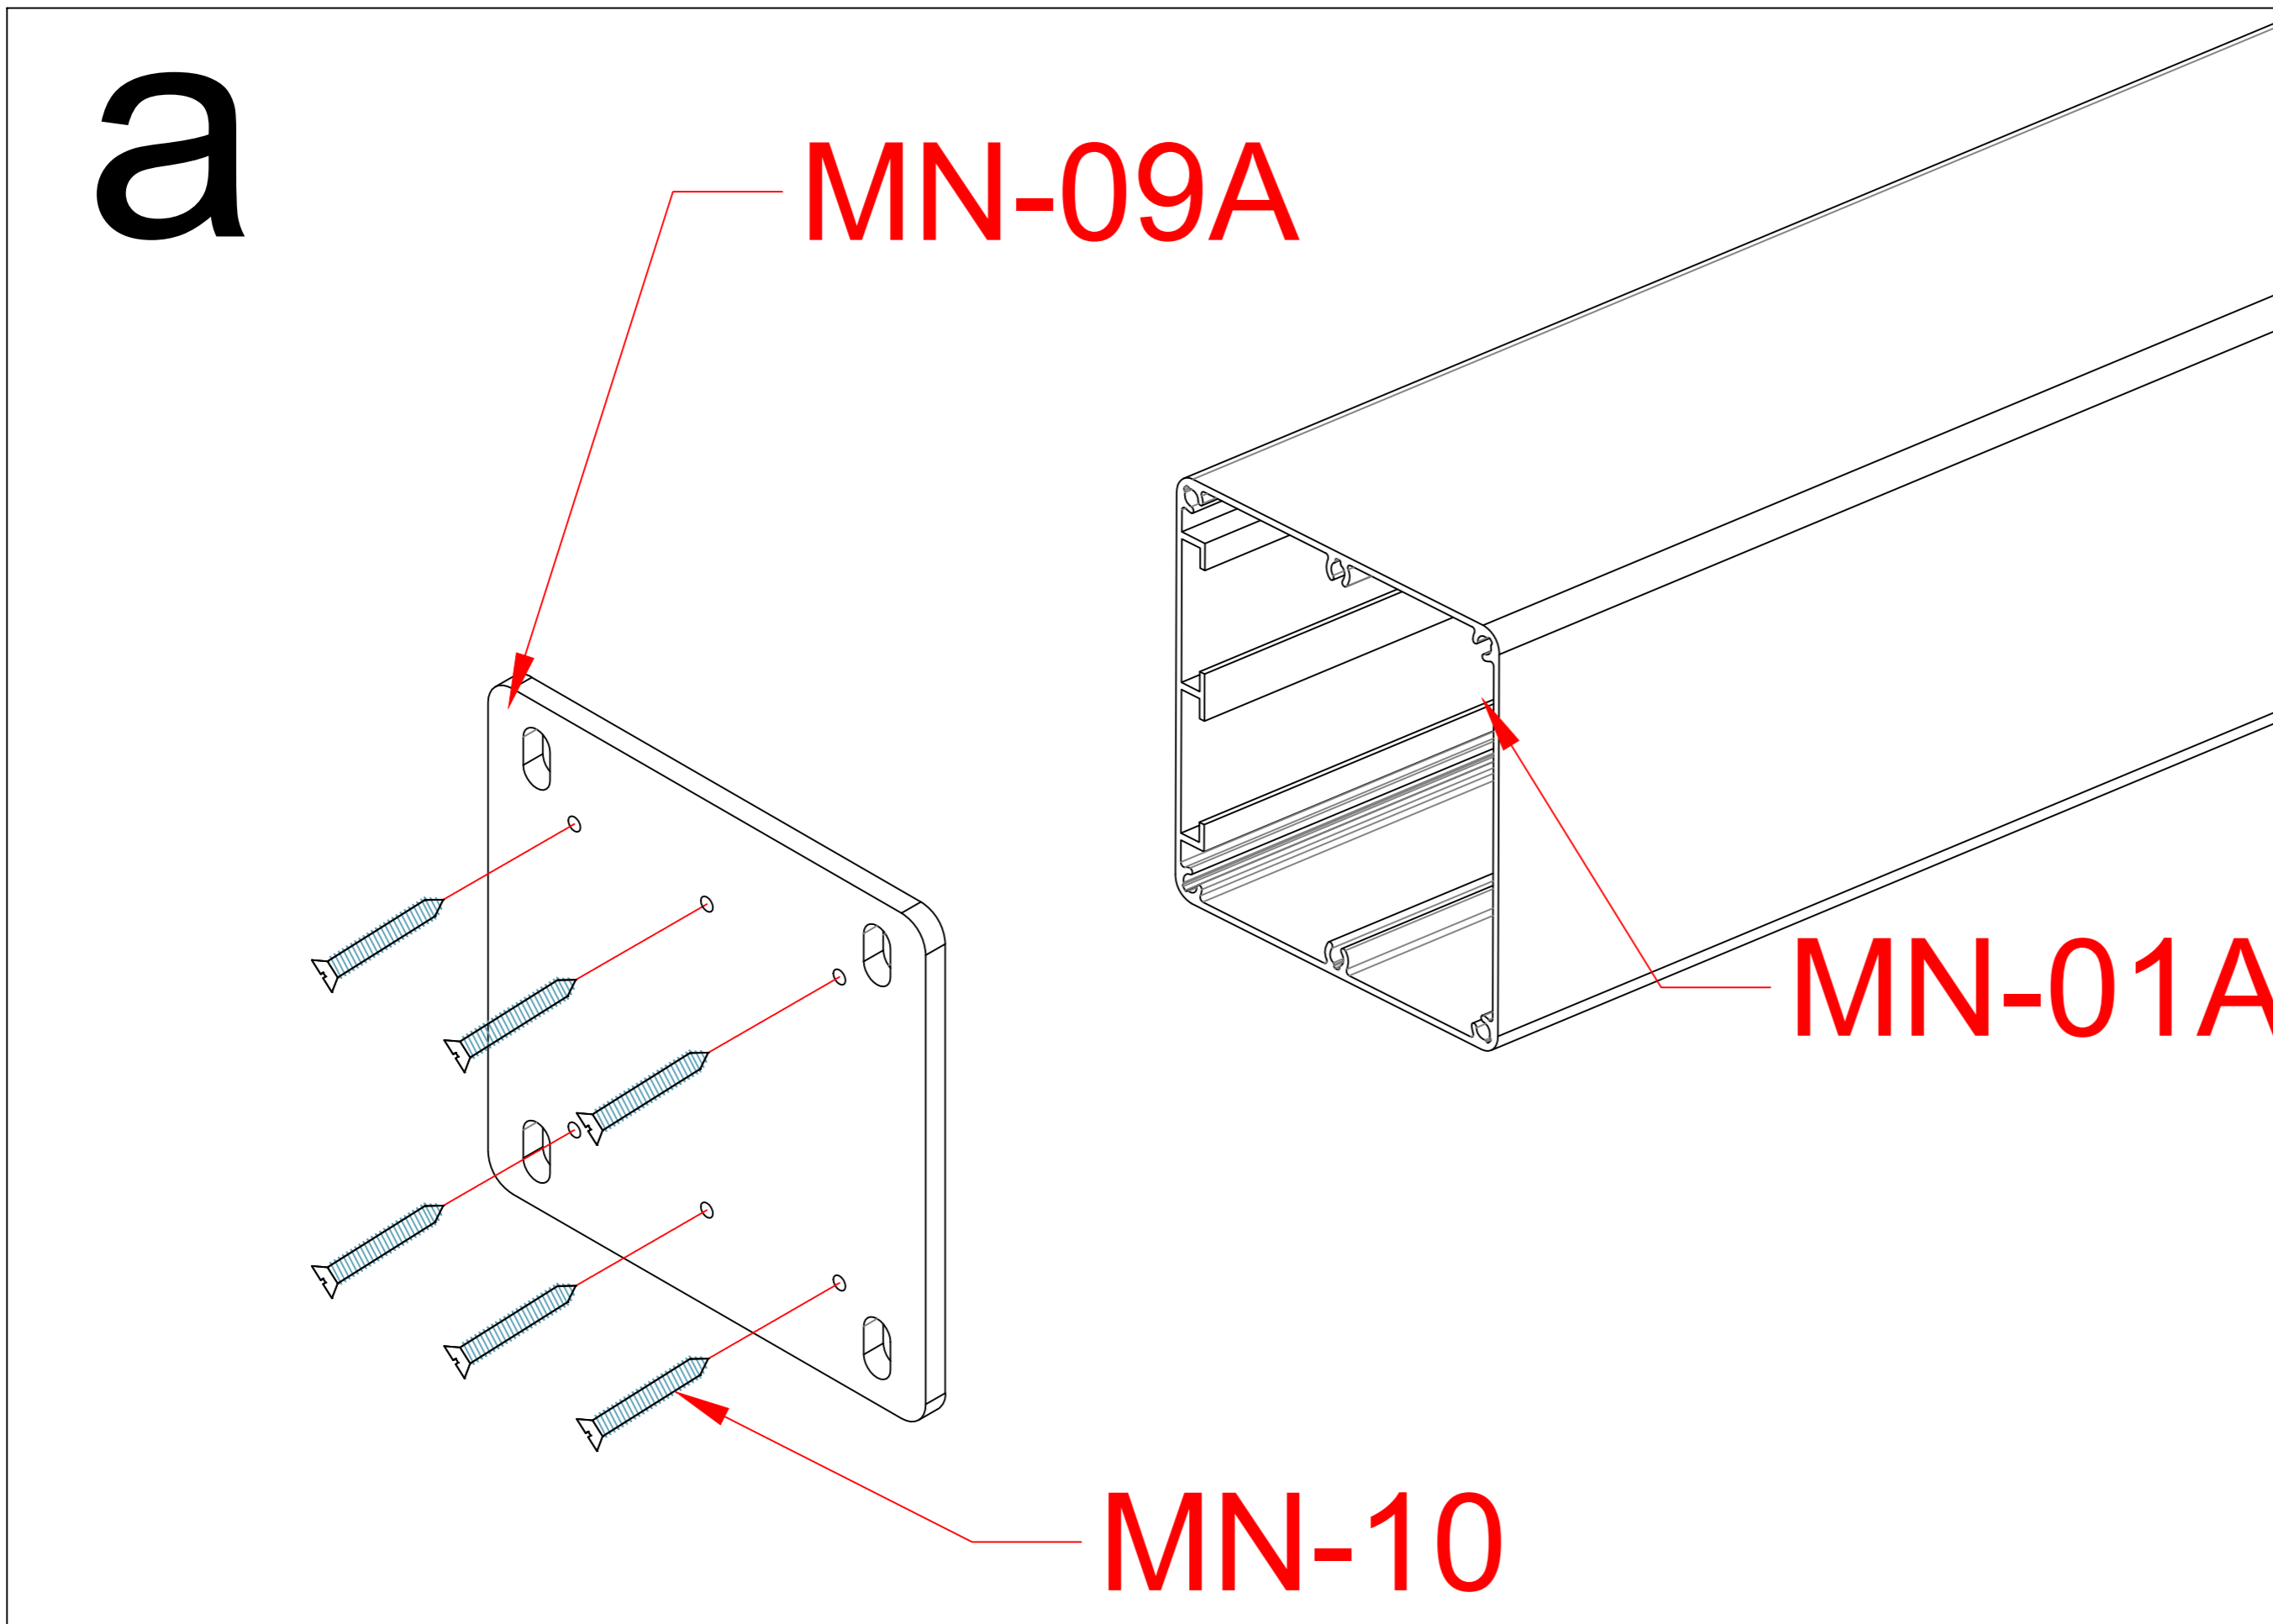

MN-01A		2
MN-9A		2
MN-10		12