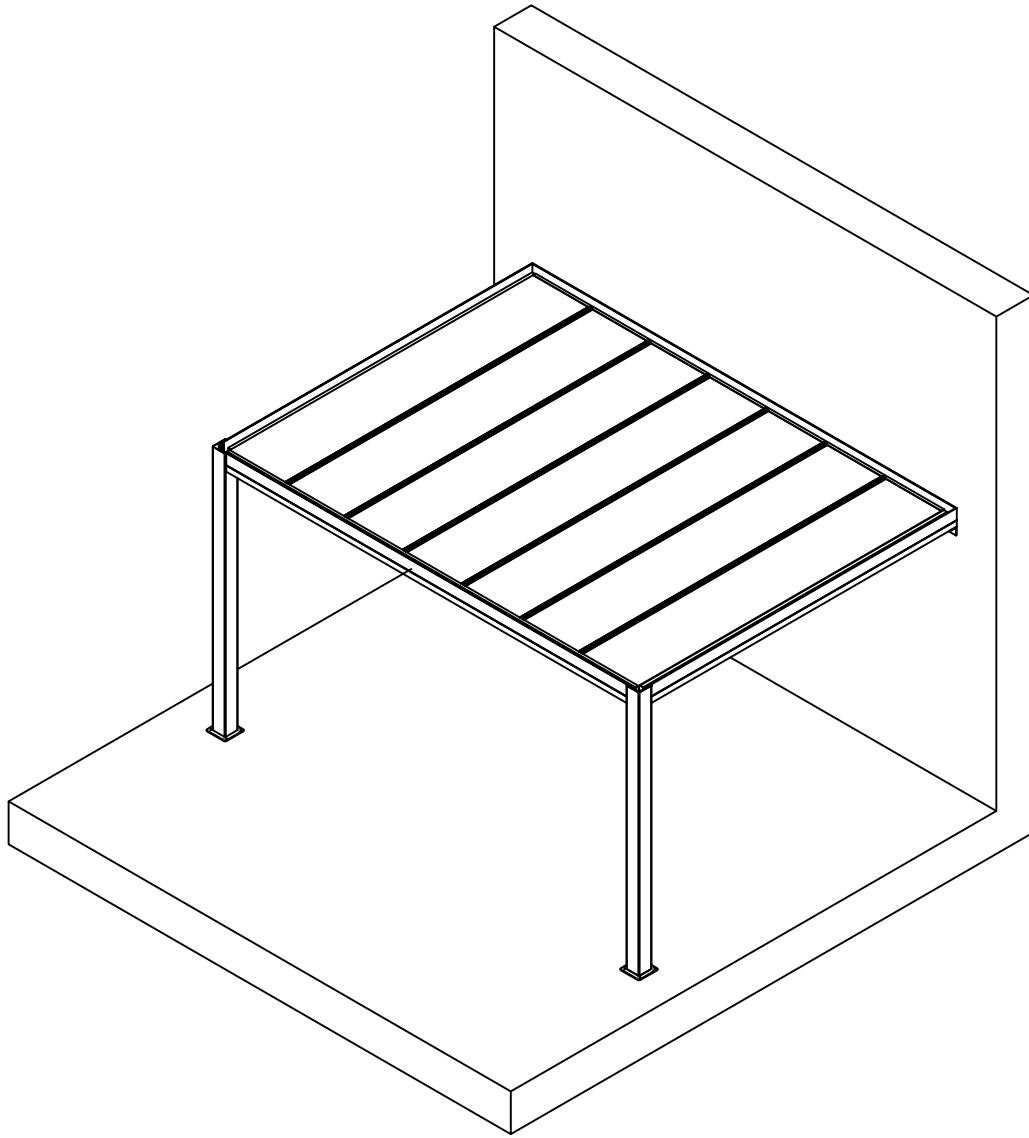

Wall Mounted Polycarbonate Pergola

3x4m

Caulk /
Silicon

Plastic
hammer

	Item	Qty	Item	Qty	Item	Qty
Carton 1/4	MN-01	2PC	MN-8	2PC	MN-10	2PC
	MN-11	8PC	MN-12	48PC+	MN-14	43PC+
	MN-15	1PC	MN-16	1PC	MN-17	8PC
	MN-18	72m	MN-19	15m	MN-20	6PC
	MN-09	2PC	MN-29	30PC+	MN-25	2PC
	MN-26	5PC	MN-28	12PC+	MN-30	4PC
Carton 2/4	MN-02	1PC	MN-03	1PC	MN-21	1PC
	MN-27	2PC	MN-05-1	1PC	MN-05-2	1PC
Carton 3/4	MN-04-1	1PC	MN-04-2	1PC	MN-23	6PC
	MN-06	2PC	MN-07	6PC	MN-22	6PC
Carton 4/4	MN-13	7PC				