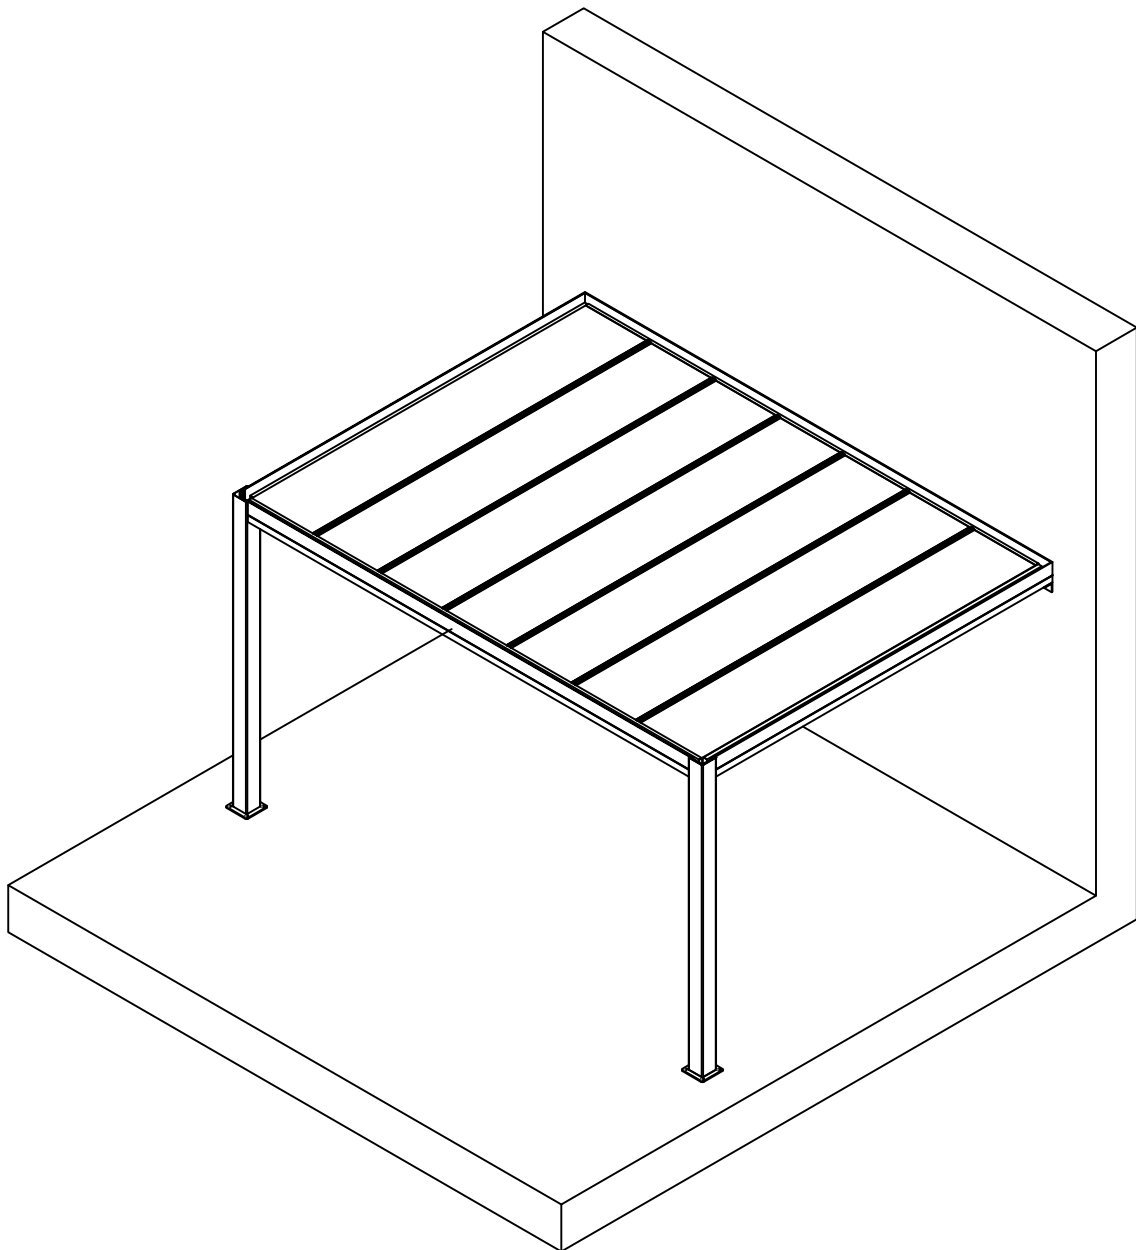

Wall Mounted Polycarbonate Pergola

3x4m

Caulk /
Silicon

Plastic
hammer

	Item	Qty	Item	Qty	Item	Qty
Carton 1/4	MN-01	2PC	MN-8	2PC	MN-10	2PC
	MN-11	8PC	MN-12	48PC+	MN-14	43PC+
	MN-15	1PC	MN-16	1PC	MN-17	8PC
	MN-18	72m	MN-19	15m	MN-20	6PC
	MN-09	2PC	MN-29	30PC+	MN-25	2PC
	MN-26	5PC	MN-28	12PC+	MN-30	4PC
Carton 2/4	MN-02	1PC	MN-03	1PC	MN-21	1PC
	MN-27	2PC	MN-05-1	1PC	MN-05-2	1PC
Carton 3/4	MN-04-1	1PC	MN-04-2	1PC	MN-23	6PC
	MN-06	2PC	MN-07	6PC	MN-22	6PC
Carton 4/4	MN-13	7PC				