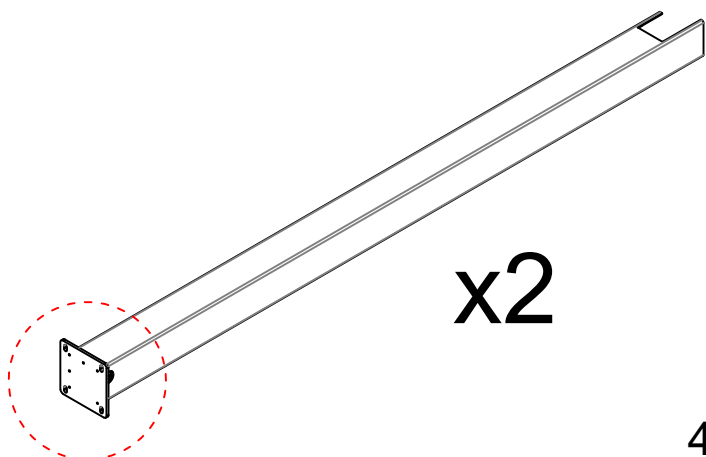

MN-01		2
MN-9		2
MN-28		12