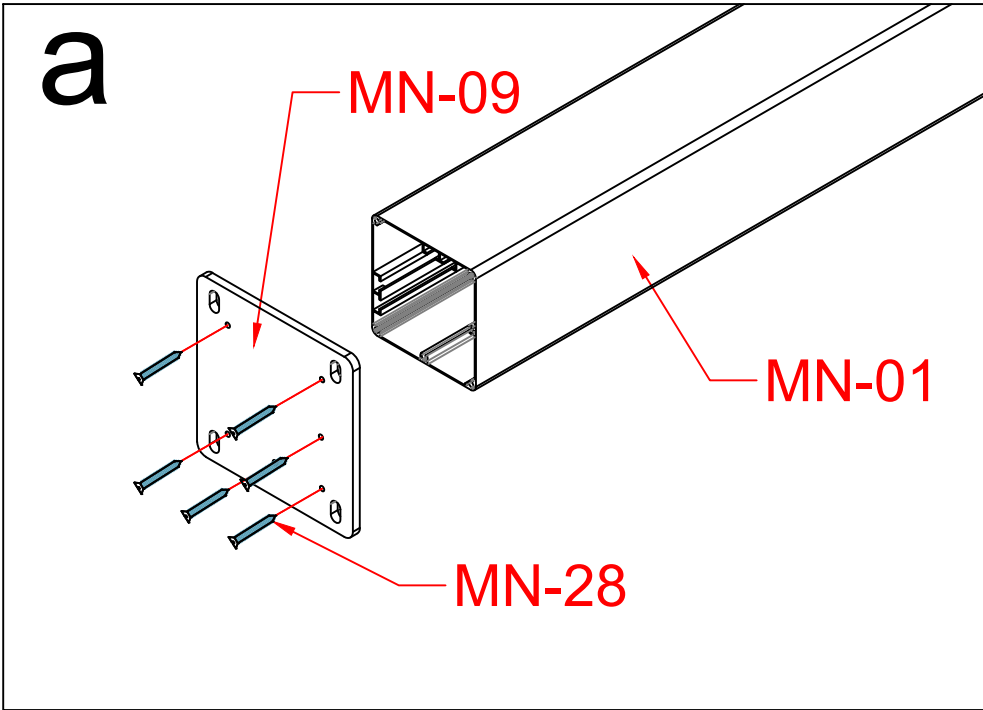

MN-01		2
MN-9		2
MN-28		12