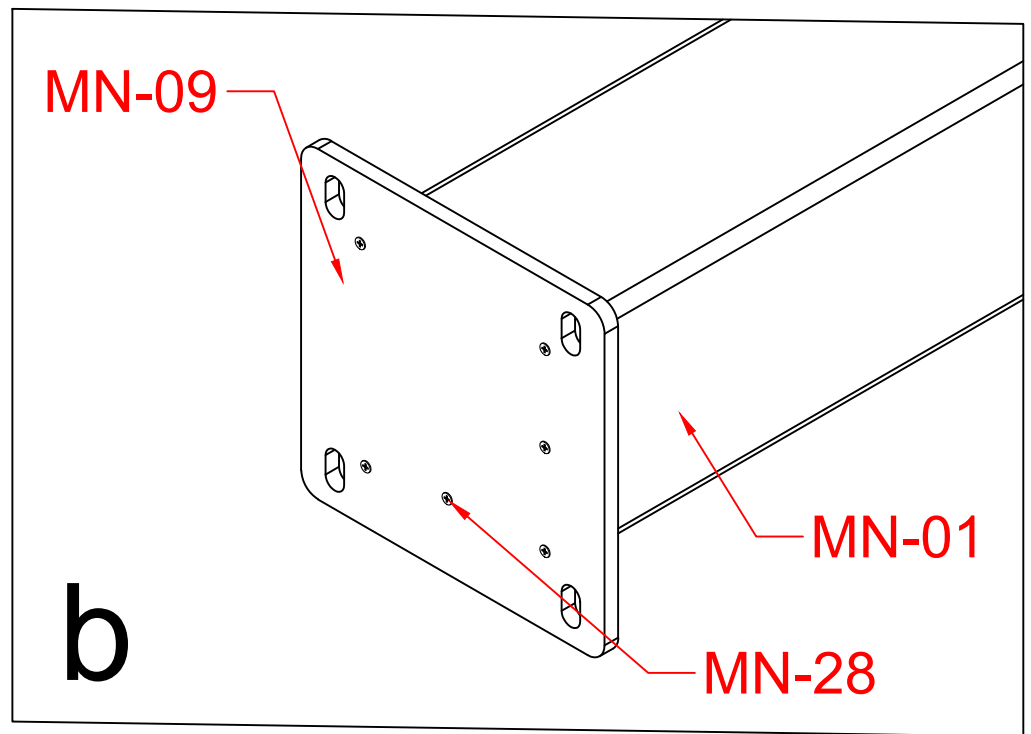

MN-01		2
MN-9		2
MN-28		12