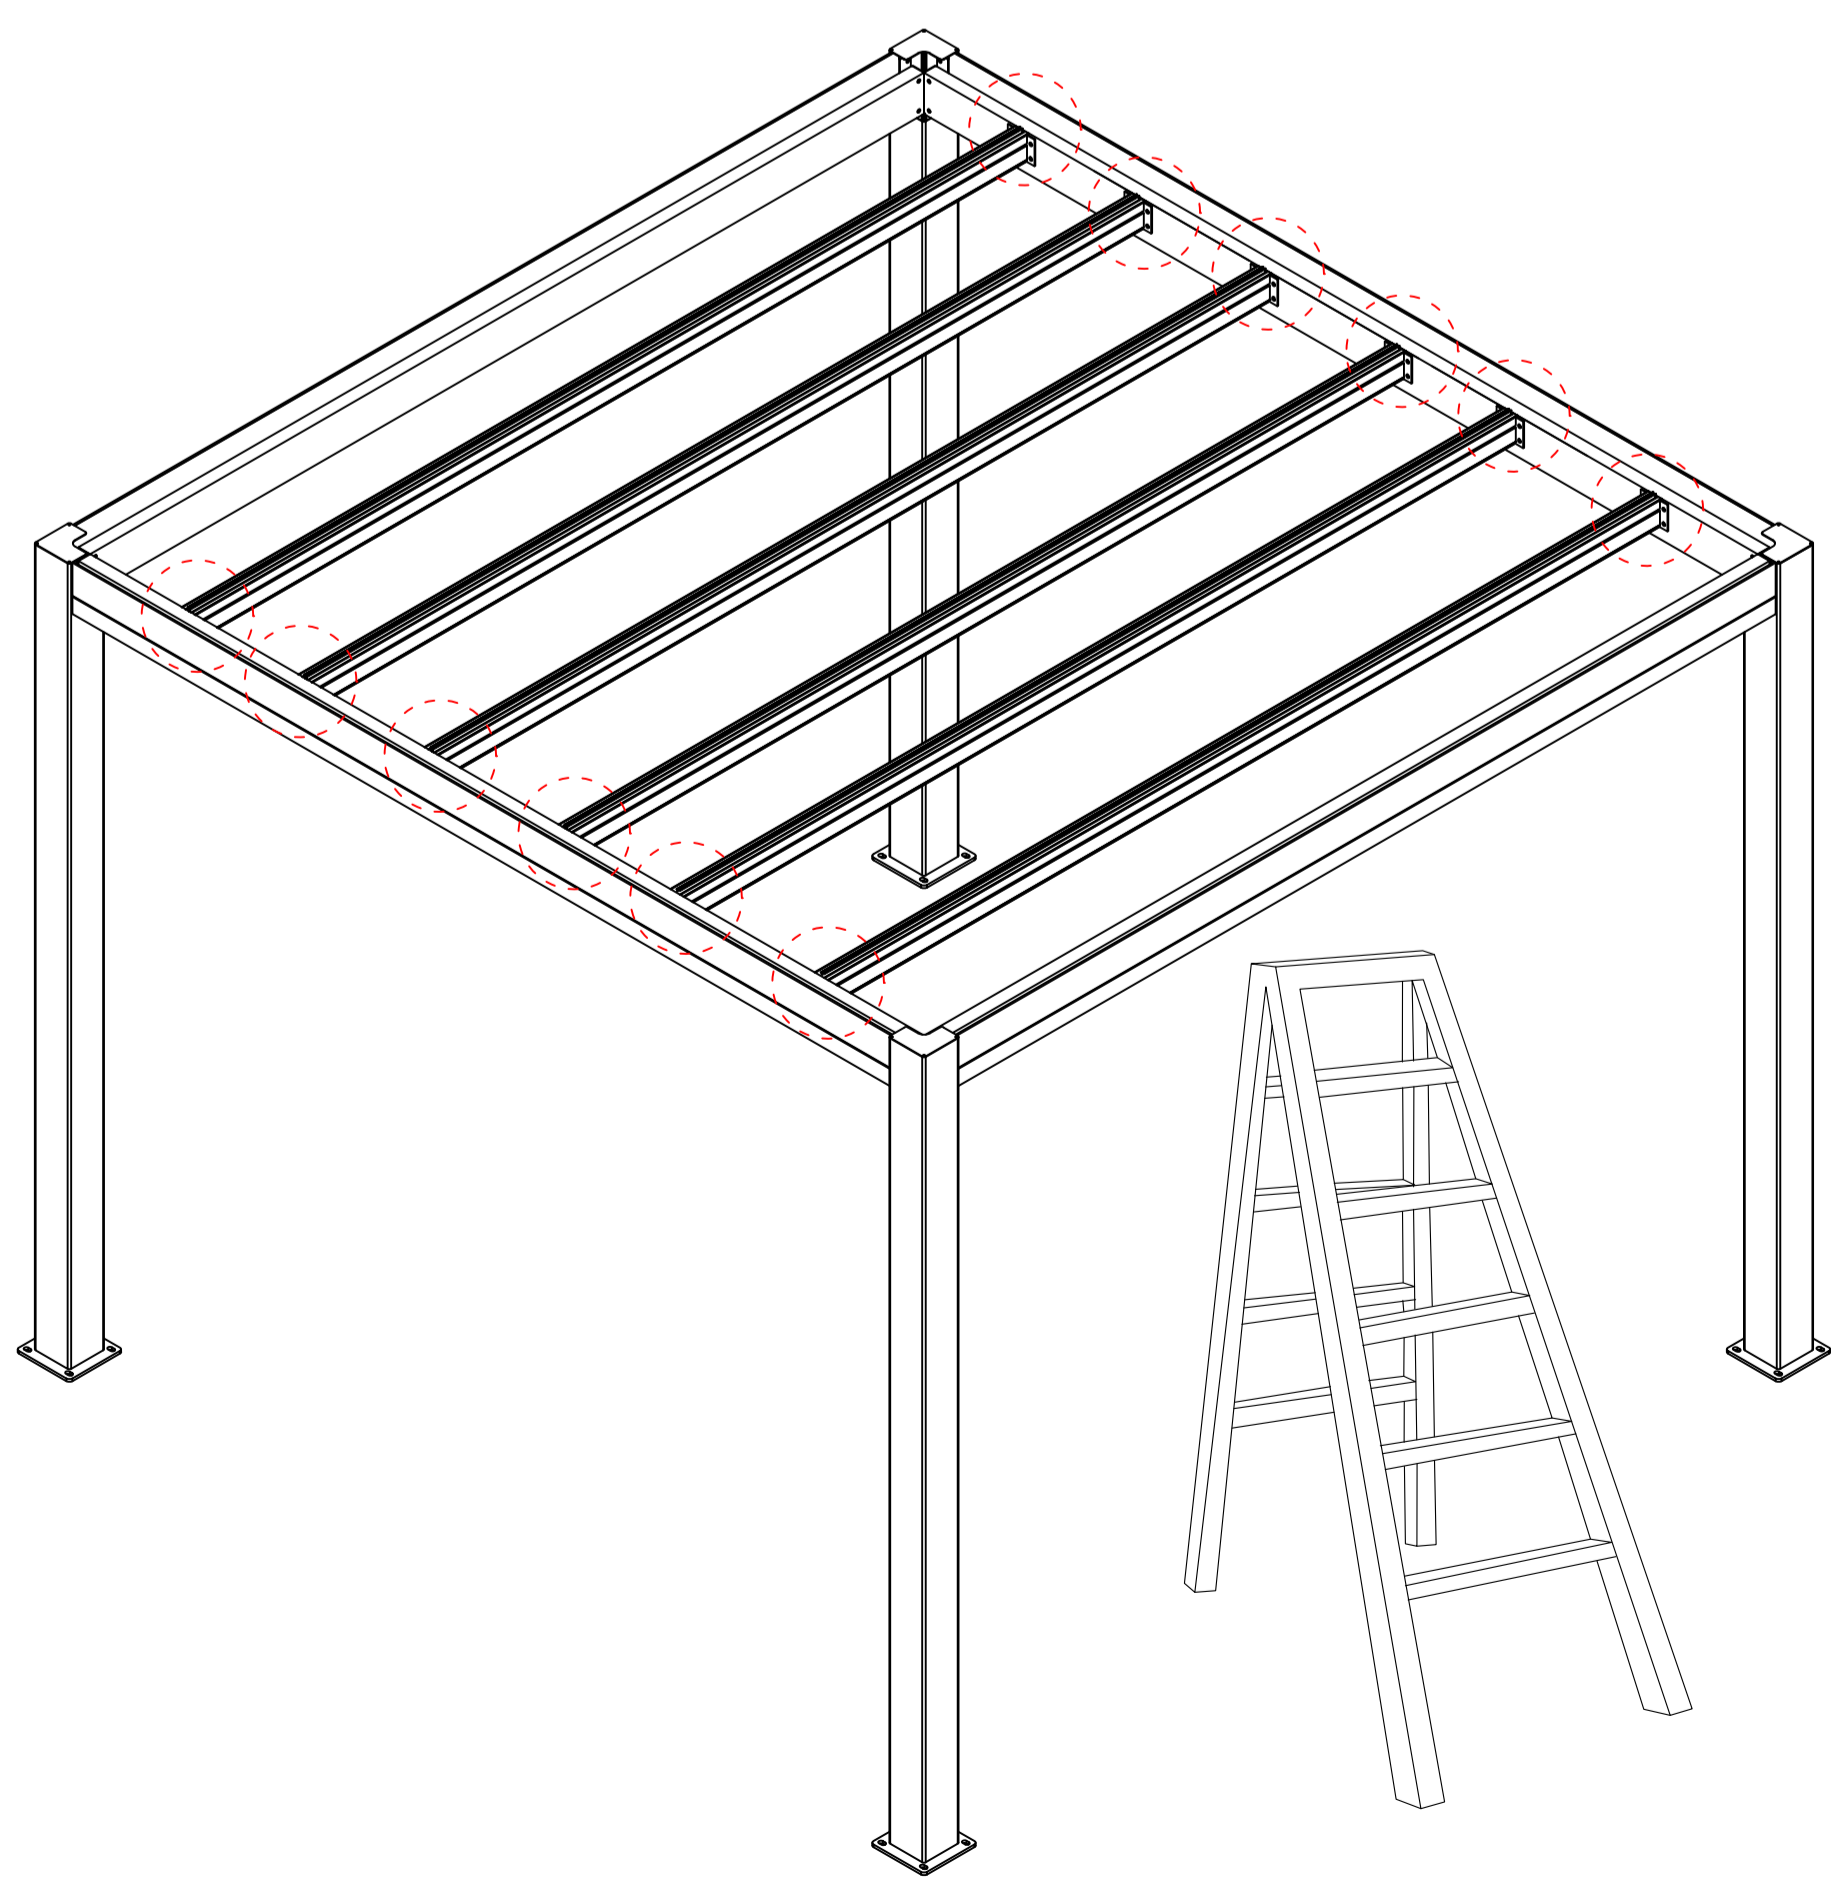

MN-01		4
MN-09		4
MN-28		24

MN-02		2
MN-03		2
MN-04		2
MN-05		2
MN-14		20

MN-03		2
MN-16		1

MN-02		2
MN-16		1

MN-08		4
MN-20	M5.5*19	12

x6

MN-07		6
MN-18		36m

MN-07		6
MN-12		48

11

MN-32		7
MN-33		56+

Pls measure the diagonal size and make sure the diagonal size keeps same before screw MN-17 mounted. If not, pls adjust it to same size.

MN-17		16
-------	--	----

MN-22		8
MN-18		48m