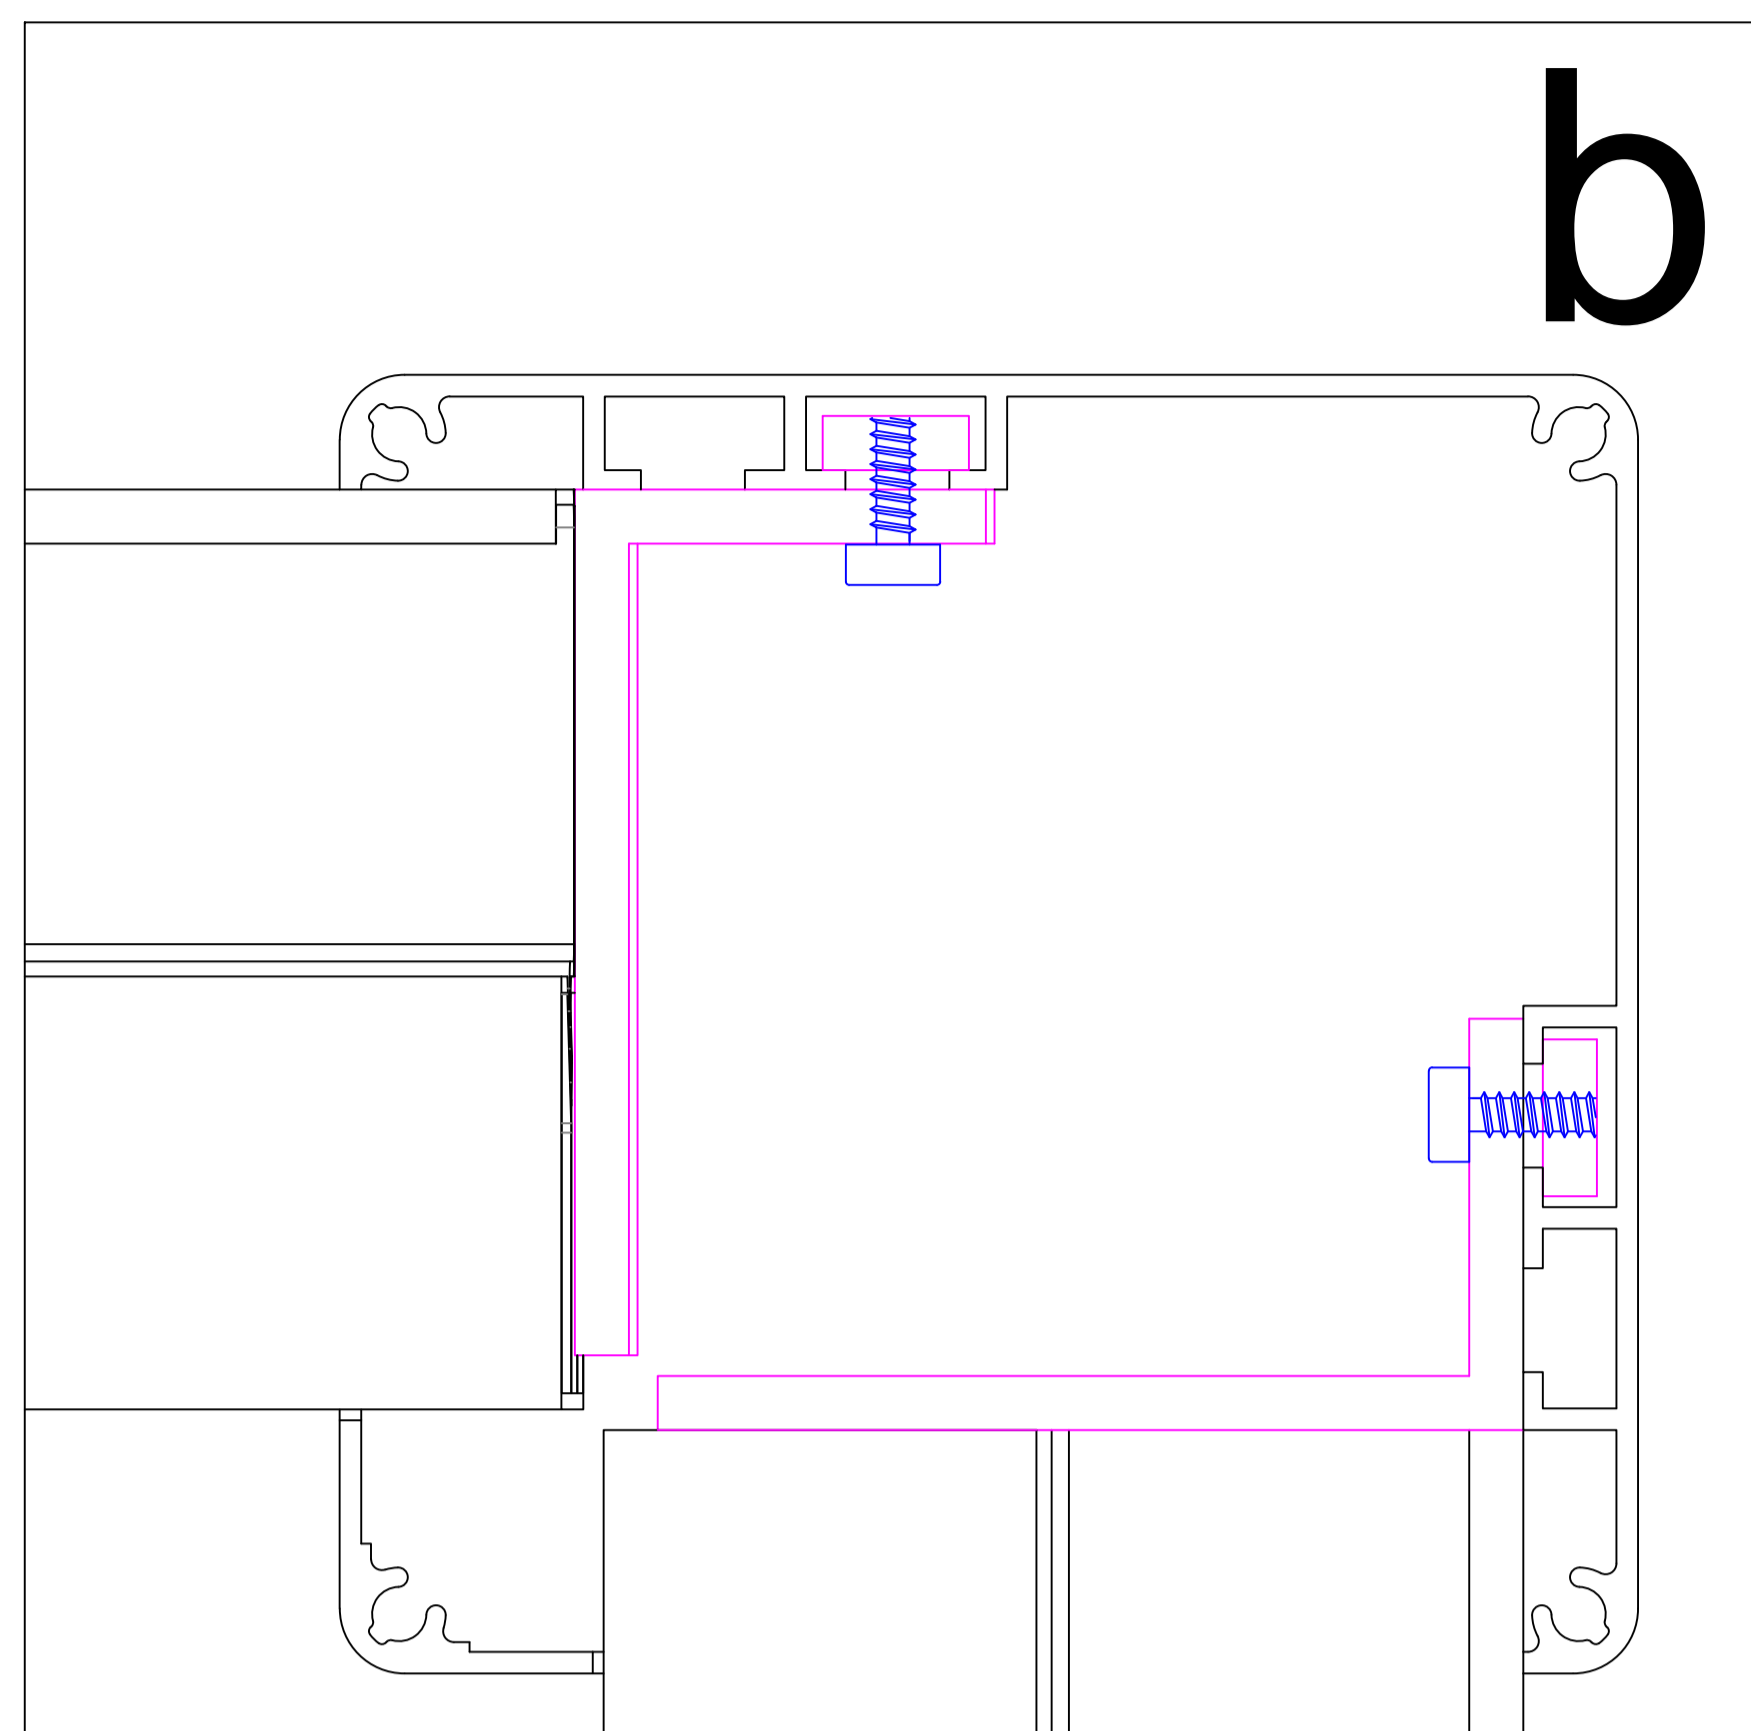

MN-01		4
MN-09		4
MN-28		24

MN-02		2
MN-03		2
MN-04		2
MN-05		2
MN-14		20

MN-03		2
MN-16		1

MN-02		2
MN-16		1

MN-08		4
MN-20	M5.5*19	12

x6

MN-07		6
MN-18		36m

MN-07		6
MN-12		48

11

MN-32		7
MN-33		56+

Pls measure the diagonal size and make sure the diagonal size keeps same before screw MN-17 mounted. If not, pls adjust it to same size.

MN-17		16
-------	--	----

MN-22		8
MN-18		48m