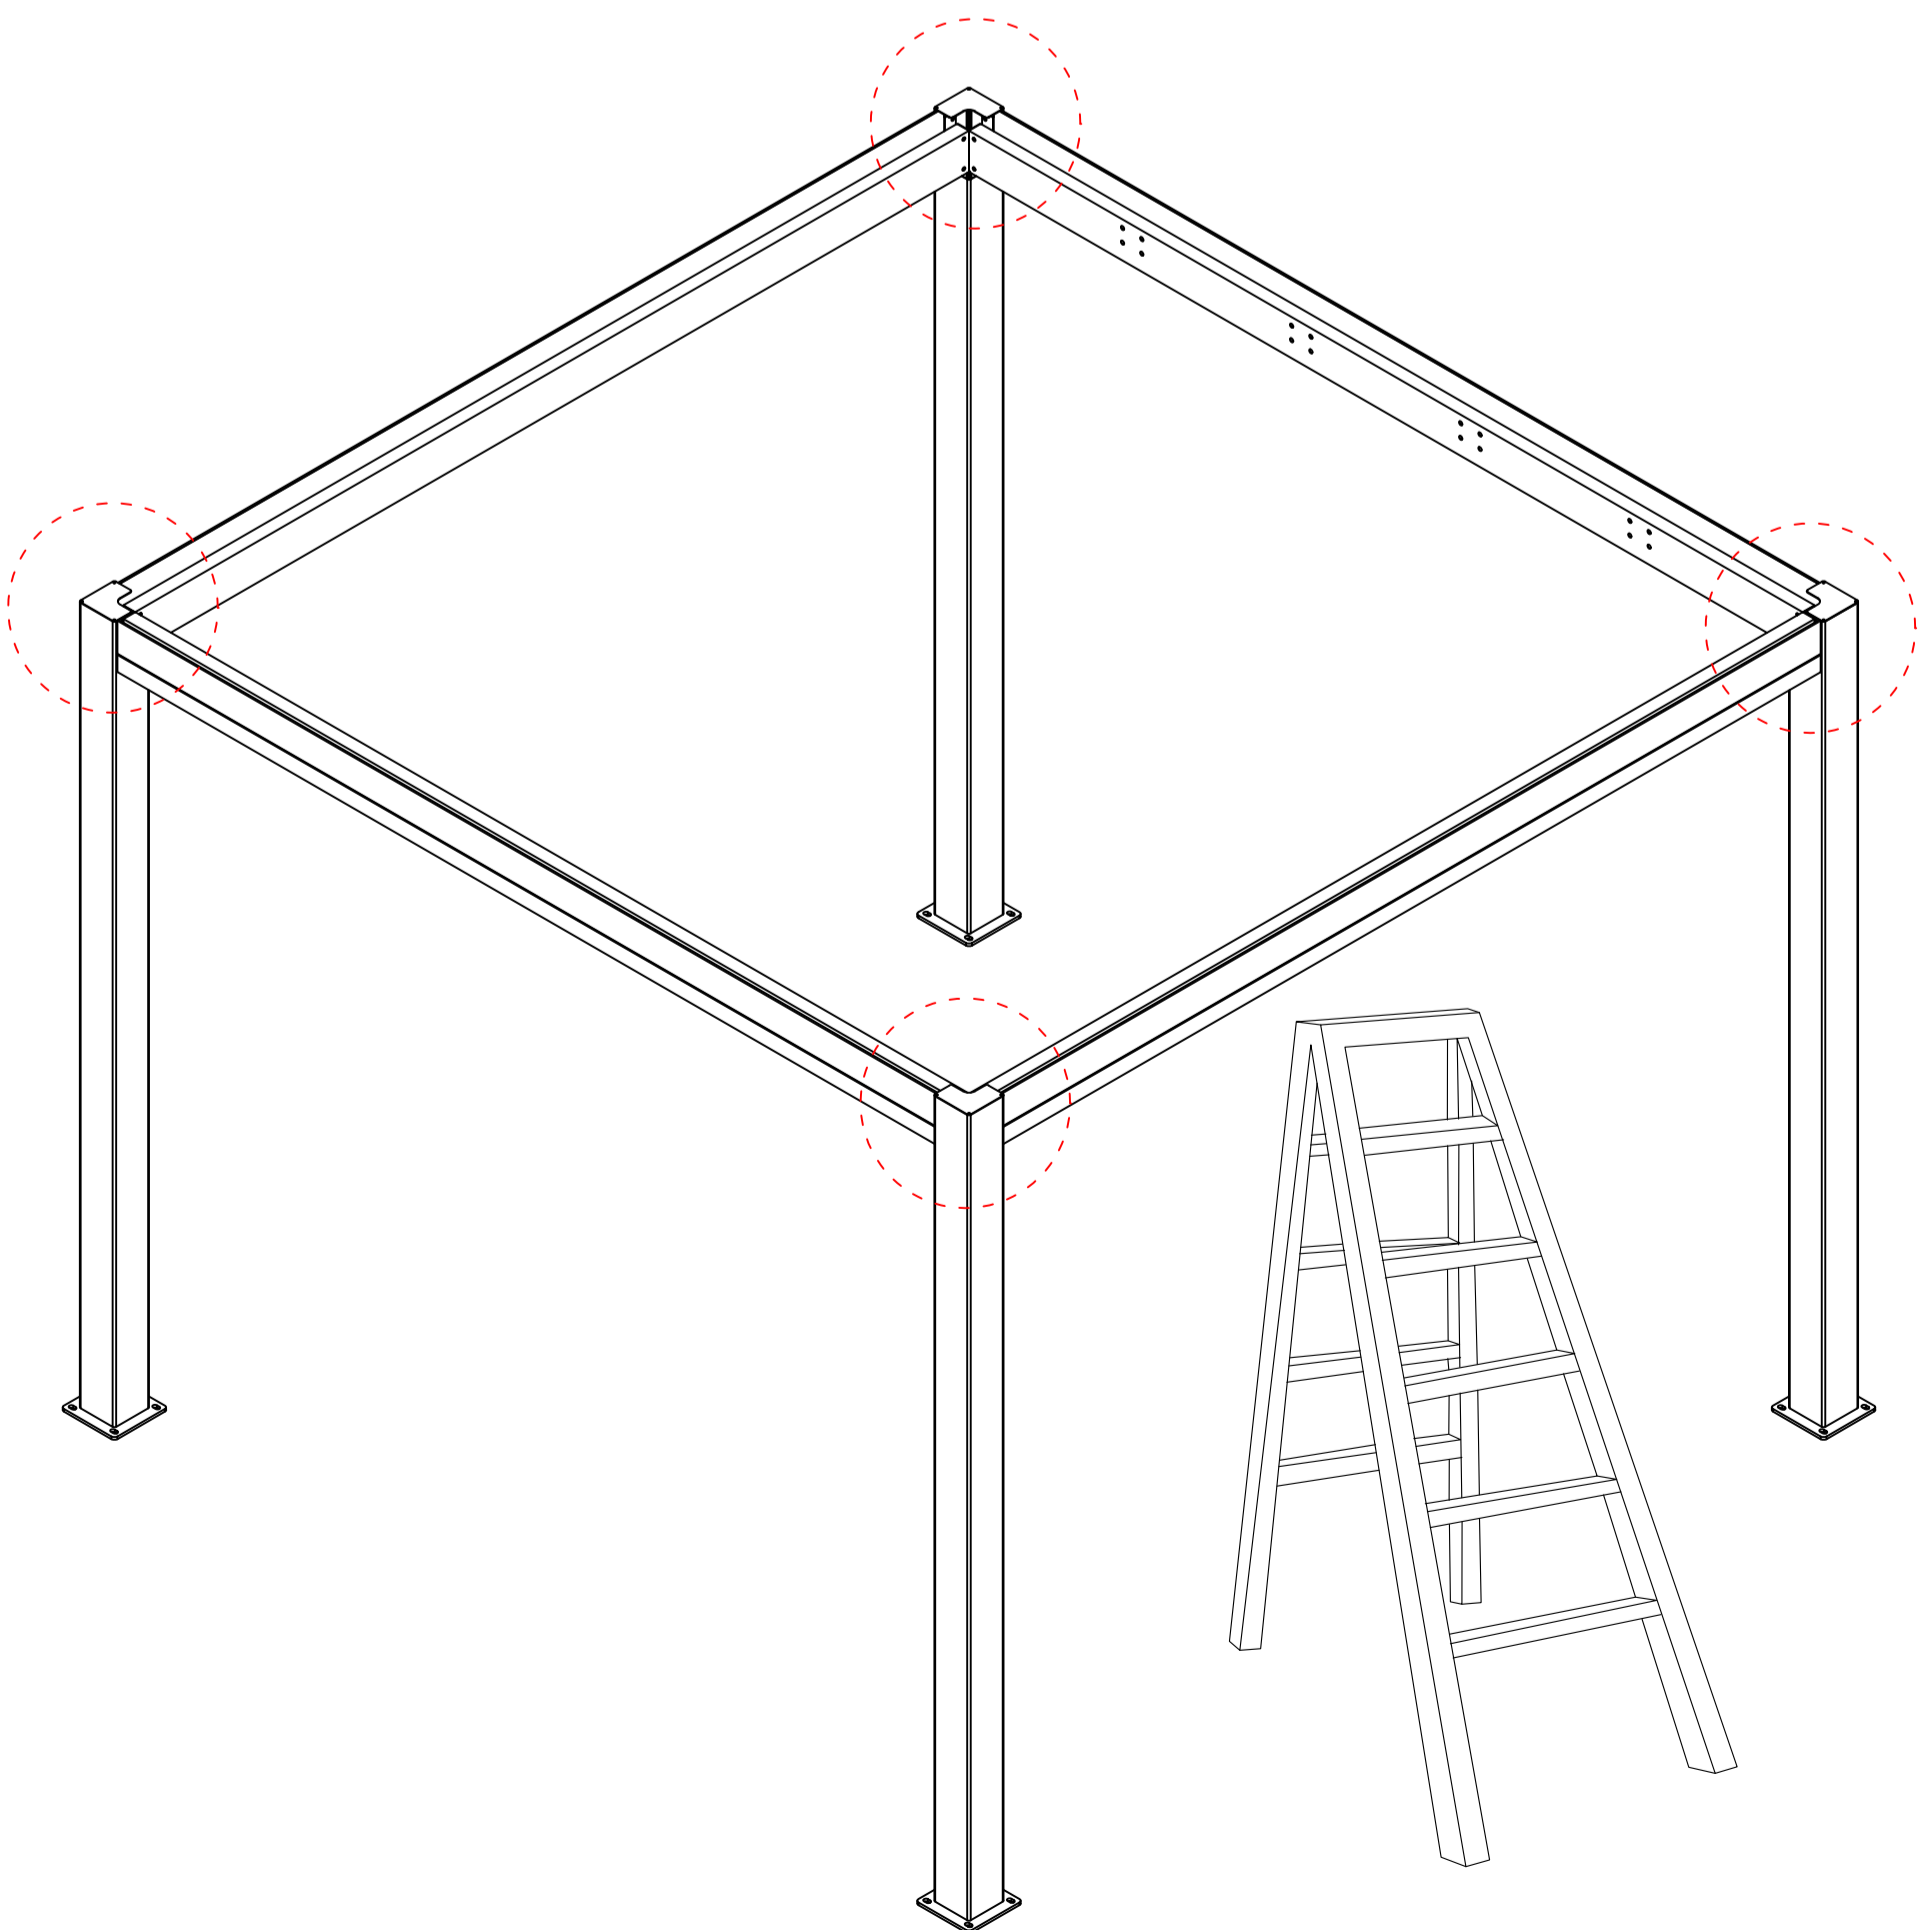

MN-01		4
MN-09		4
MN-28		24

MN-02		2
MN-03		2
MN-04		2
MN-05		2
MN-14		20

MN-03		2
MN-16		1

MN-02		2
MN-16		1

MN-08		4
MN-20	M5.5*19	12

x6

MN-07		6
MN-18		36m

MN-07		6
MN-12		48

11

MN-32		7
MN-33		56+

Pls measure the diagonal size and make sure the diagonal size keeps same before screw MN-17 mounted. If not, pls adjust it to same size.

MN-17		16
-------	--	----

MN-22		8
MN-18		48m