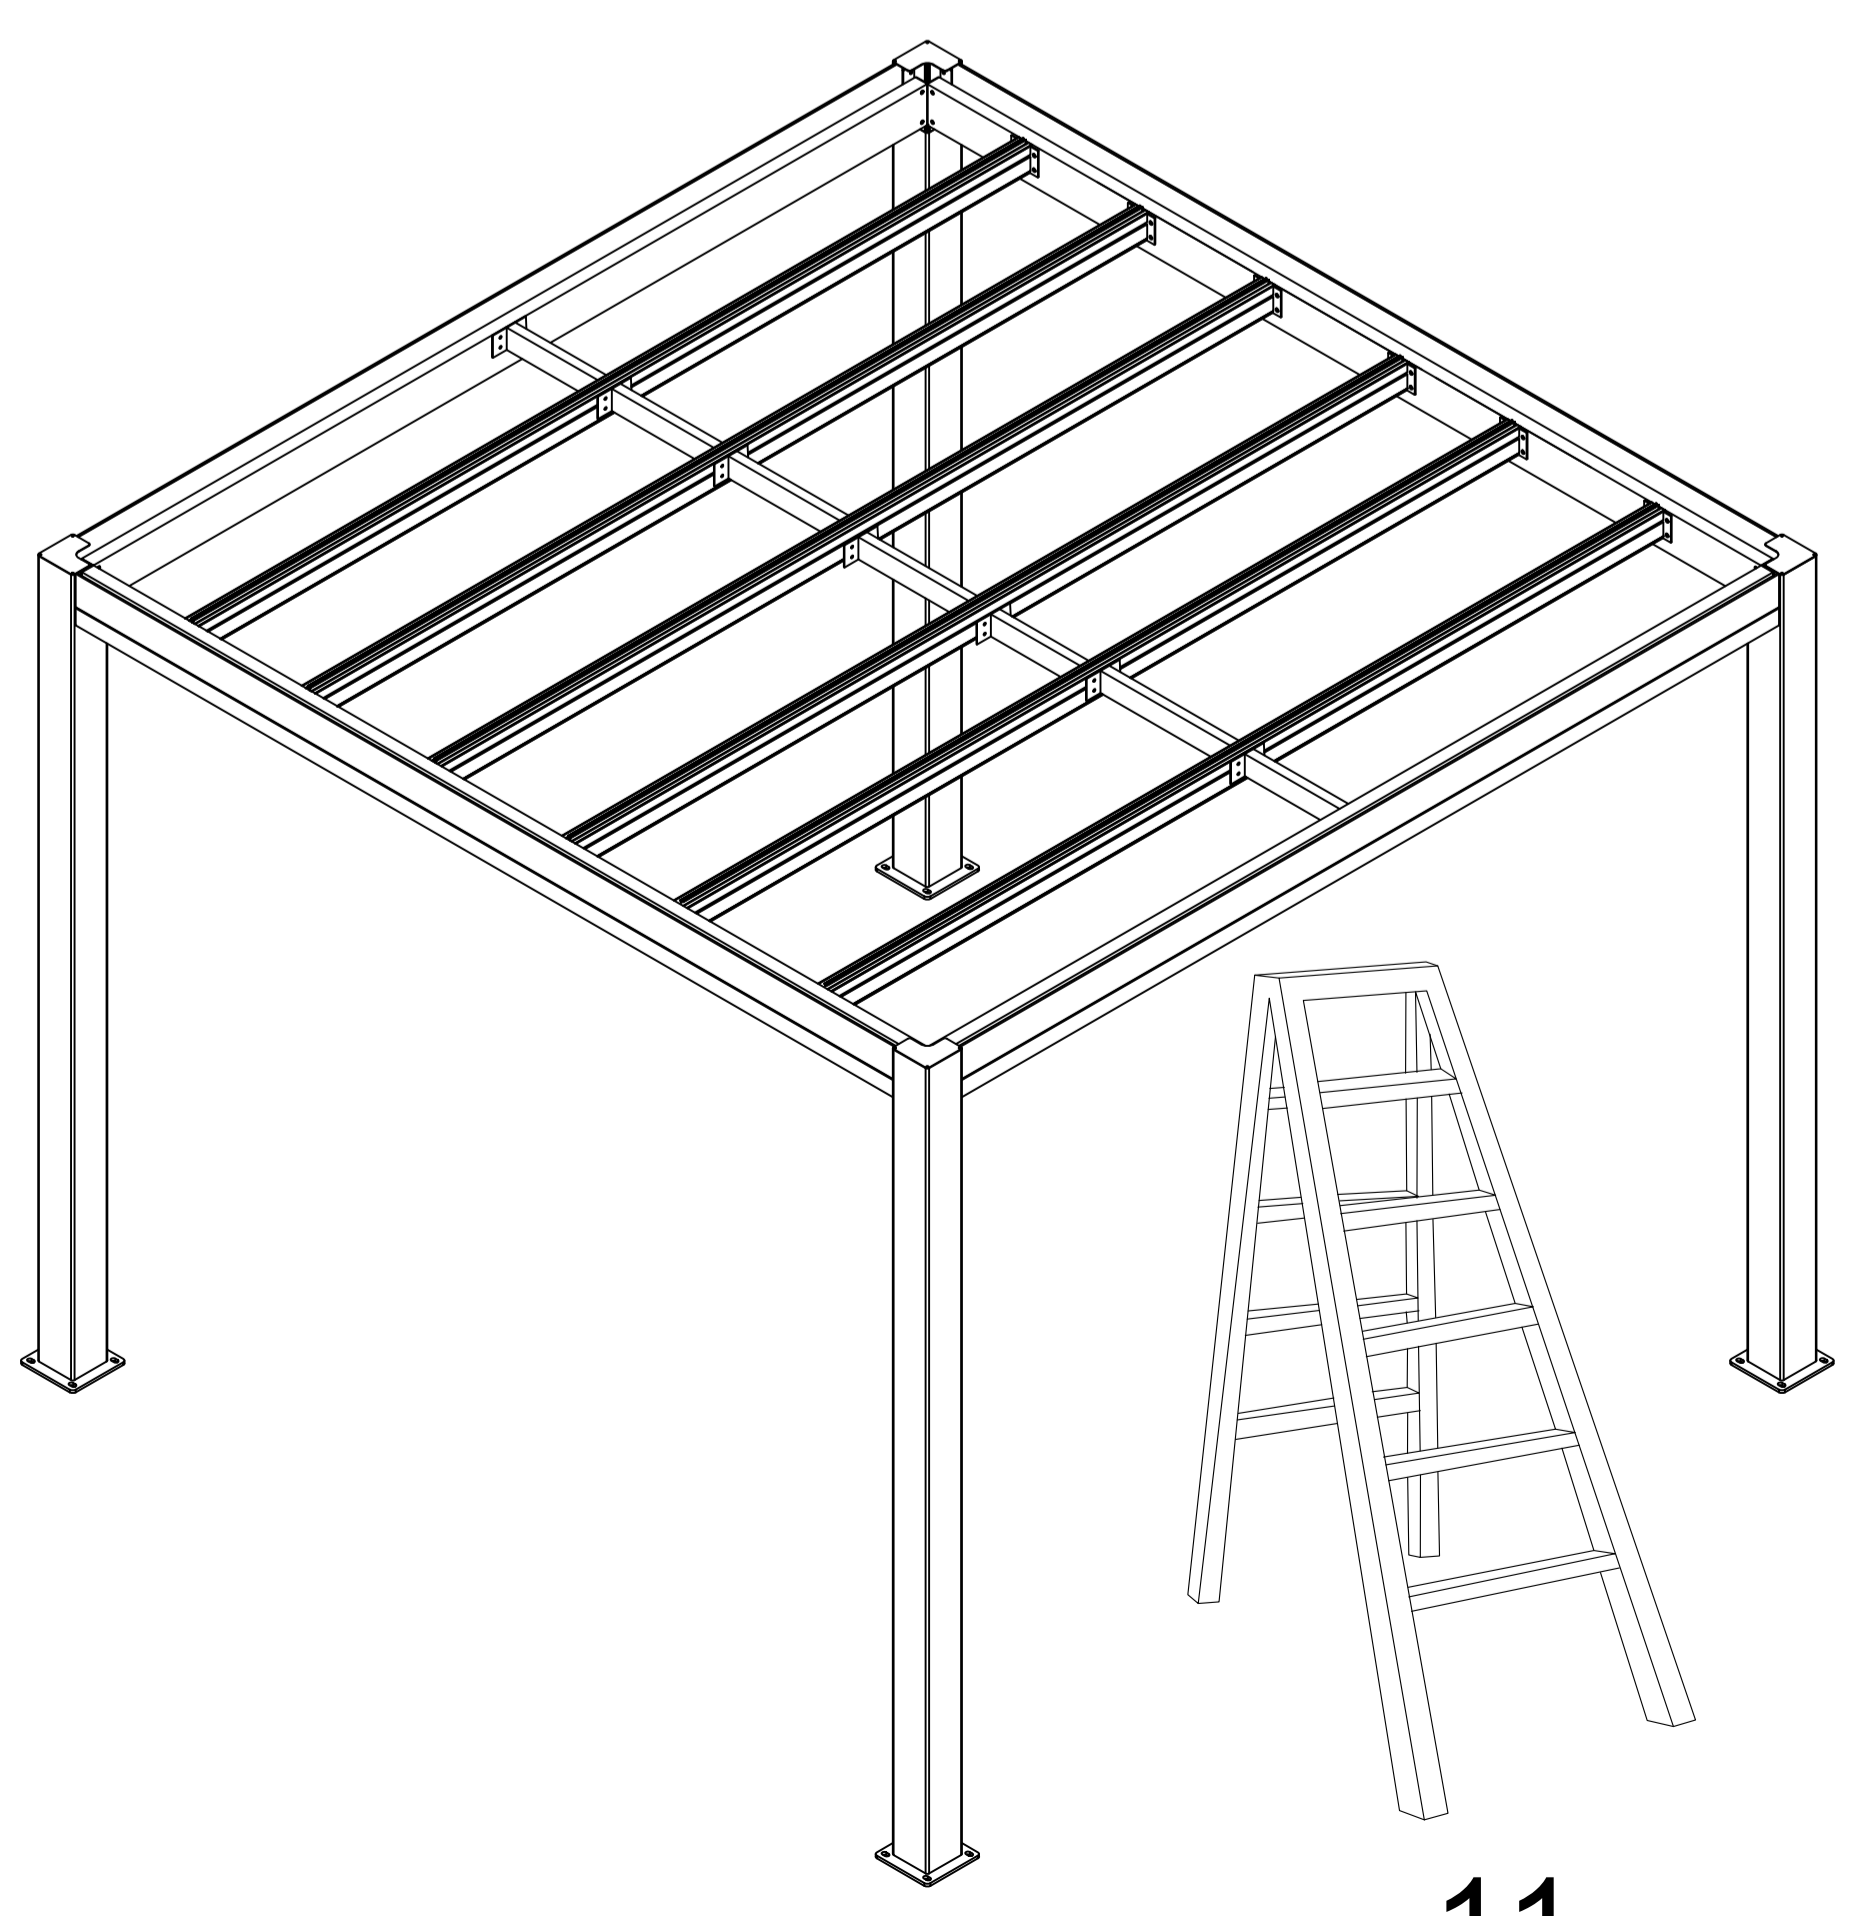

MN-01		4
MN-09		4
MN-28		24

MN-02		2
MN-03		2
MN-04		2
MN-05		2
MN-14		20

MN-03		2
MN-16		1

MN-02		2
MN-16		1

MN-08		4
MN-20	M5.5*19	12

x6

MN-07		6
MN-18		36m

MN-07		6
MN-12		48

11

MN-32		7
MN-33		56+

Pls measure the diagonal size and make sure the diagonal size keeps same before screw MN-17 mounted. If not, pls adjust it to same size.

MN-17		16
-------	--	----

MN-22		8
MN-18		48m