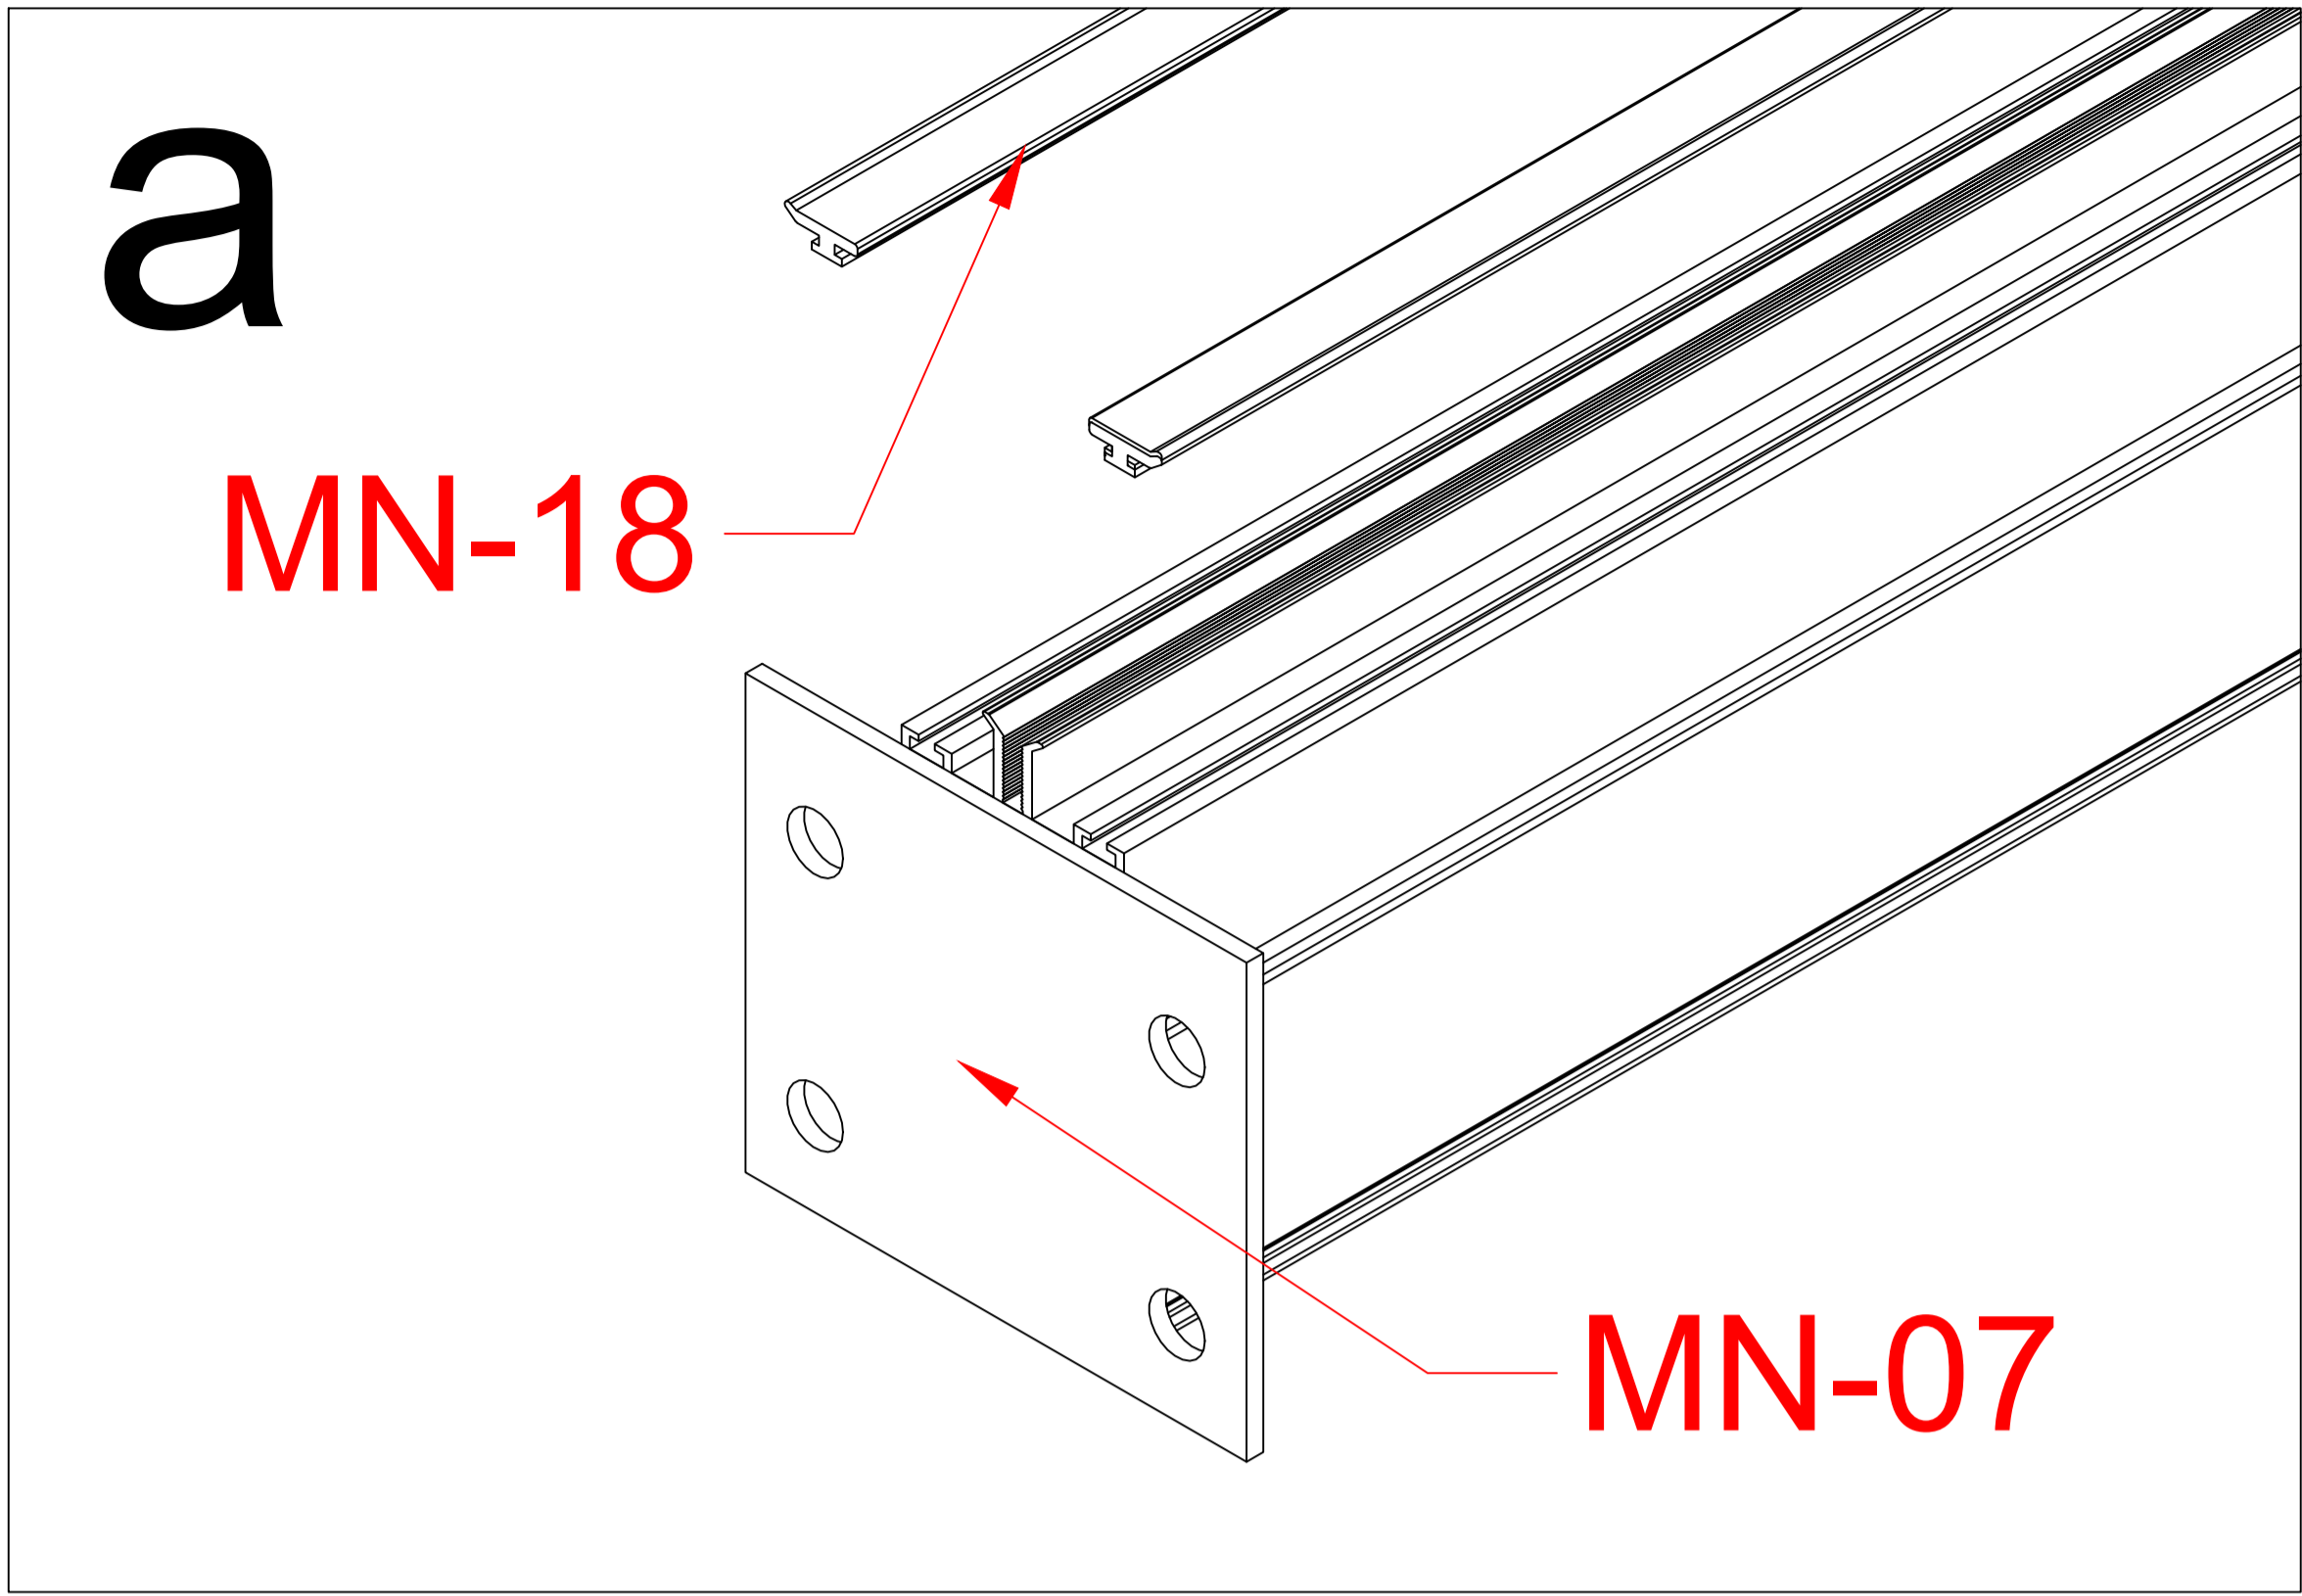

MN-01		4
MN-09		4
MN-28		24

MN-02		2
MN-03		2
MN-04		2
MN-05		2
MN-14		20

MN-03		2
MN-16		1

MN-02		2
MN-16		1

MN-08		4
MN-20	M5.5*19	12

x6

MN-07		6
MN-18		36m

MN-07		6
MN-12		48

11

MN-32		7
MN-33		56+

Pls measure the diagonal size and make sure the diagonal size keeps same before screw MN-17 mounted. If not, pls adjust it to same size.

MN-17		16
-------	--	----

MN-22		8
MN-18		48m