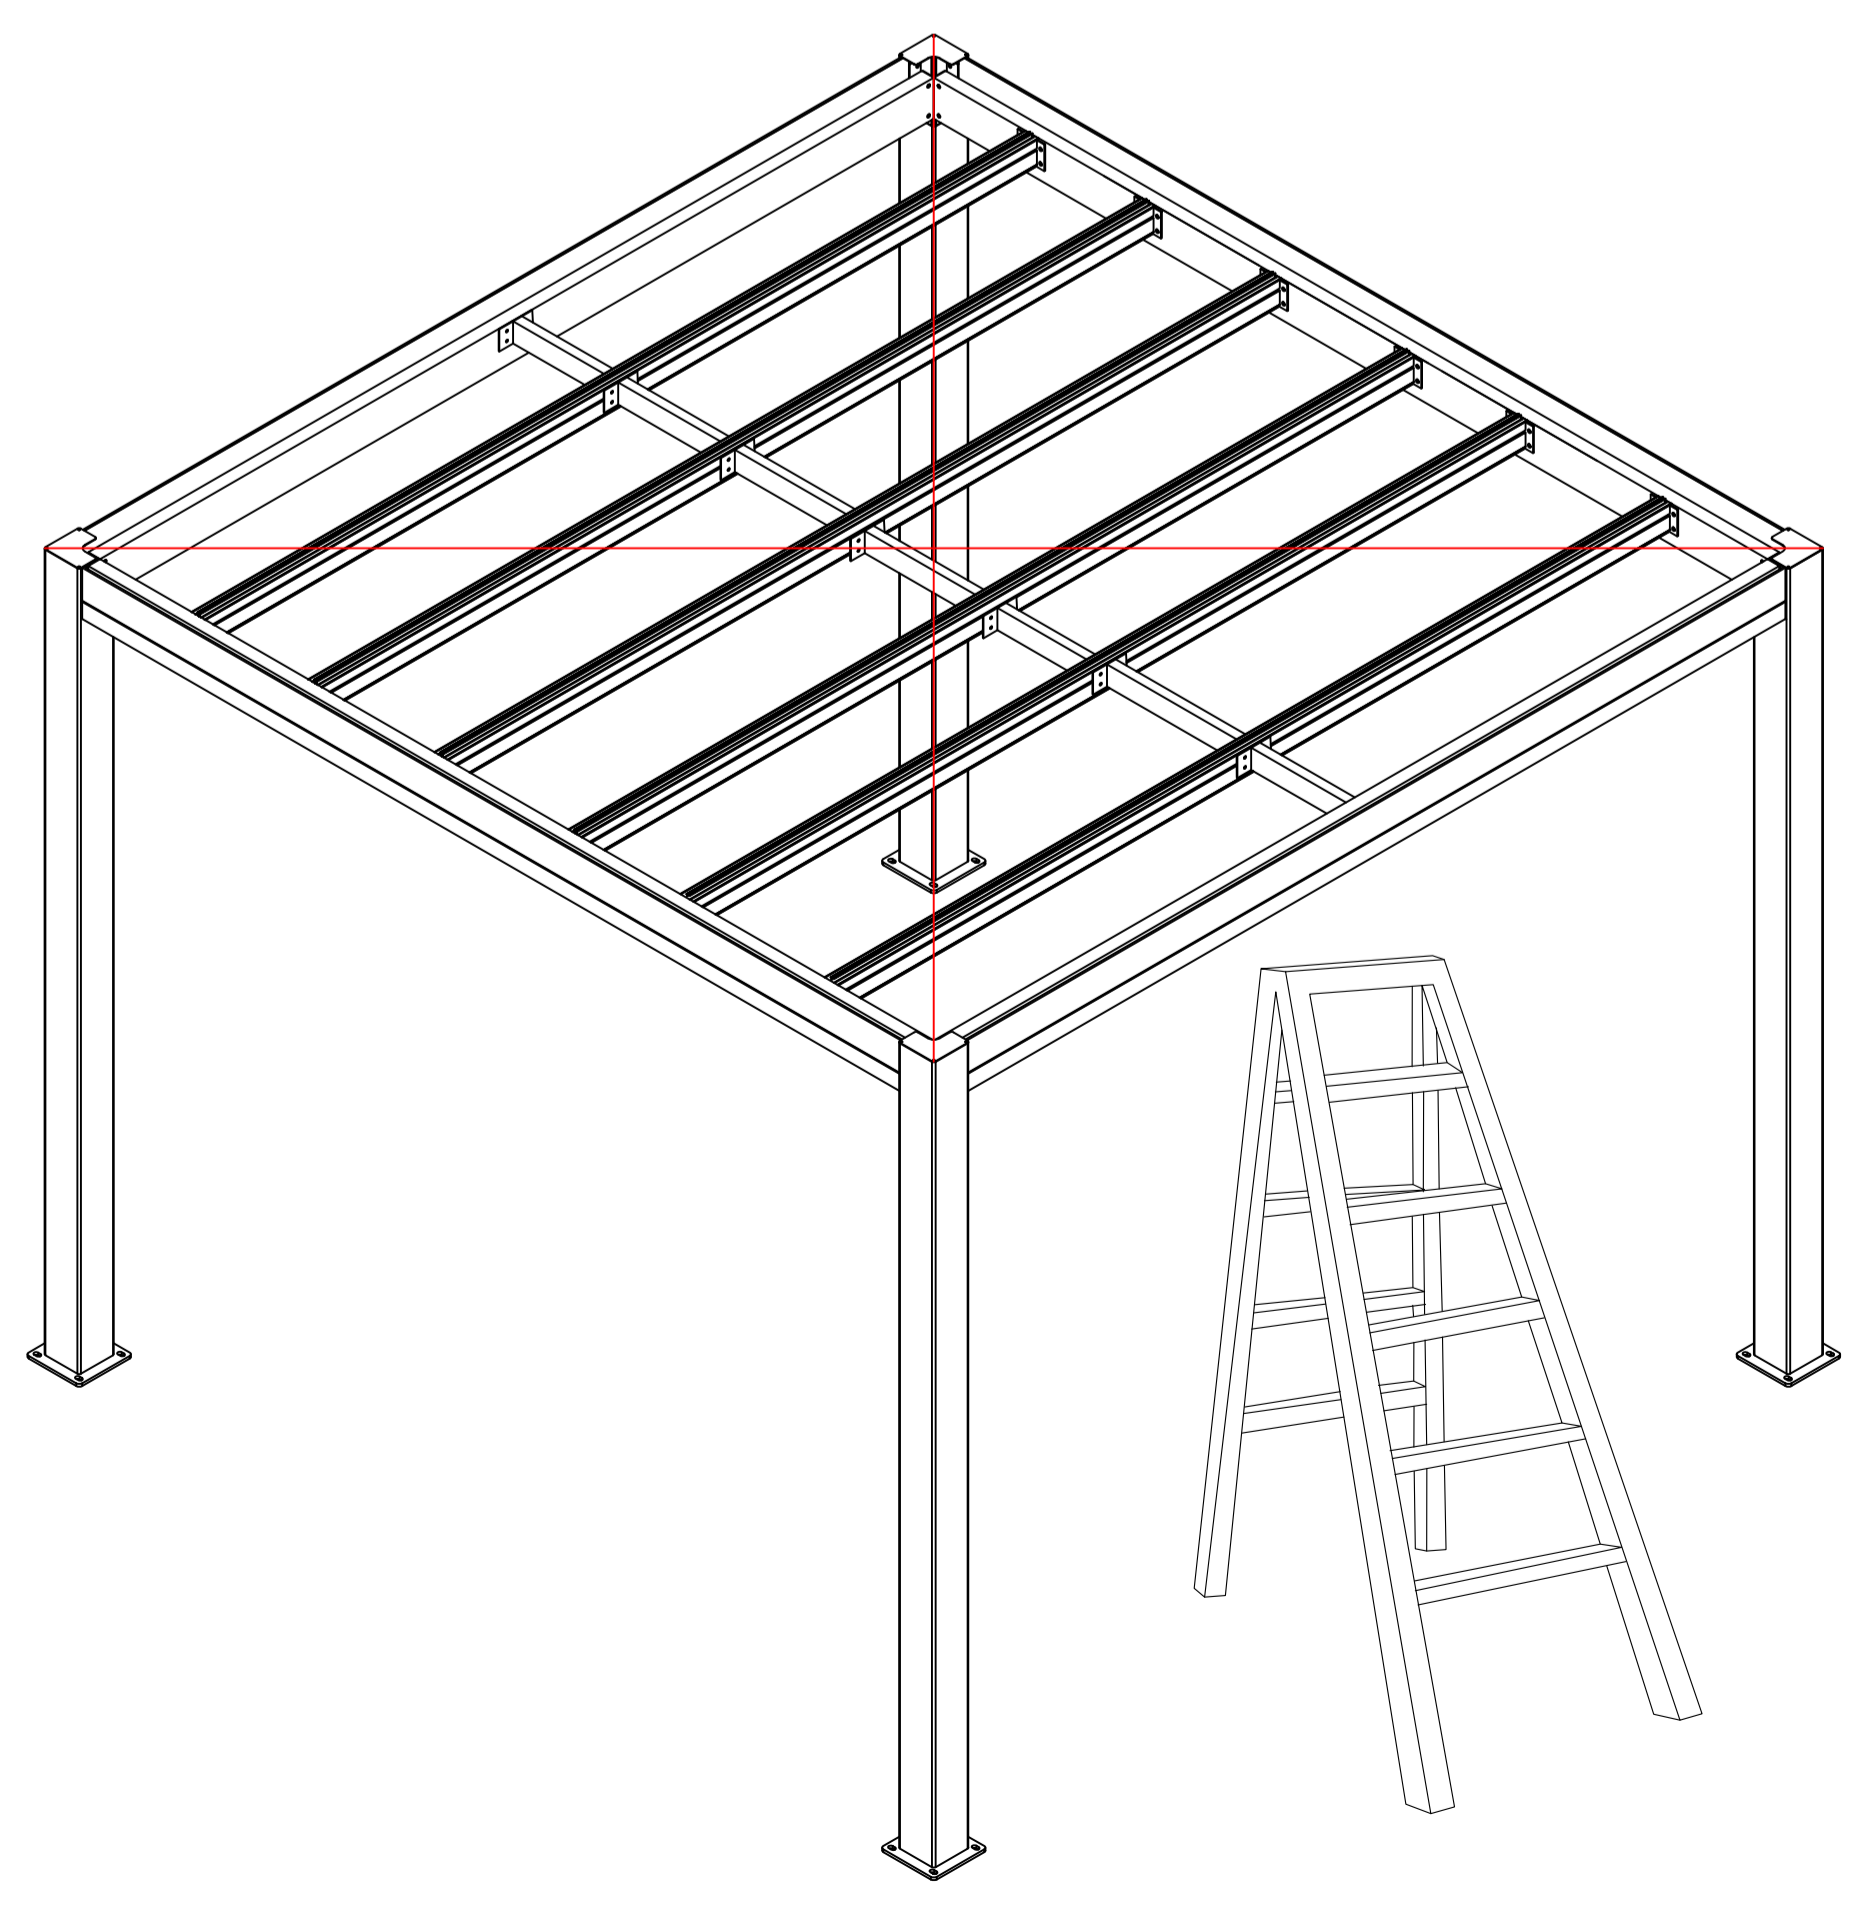

MN-01		4
MN-09		4
MN-28		24

MN-02		2
MN-03		2
MN-04		2
MN-05		2
MN-14		20

MN-03		2
MN-16		1

MN-02		2
MN-16		1

MN-08		4
MN-20	M5.5*19	12

x6

MN-07		6
MN-18		36m

MN-07		6
MN-12		48

11

MN-32		7
MN-33		56+

Pls measure the diagonal size and make sure the diagonal size keeps same before screw MN-17 mounted. If not, pls adjust it to same size.

MN-17		16
-------	--	----

MN-22		8
MN-18		48m