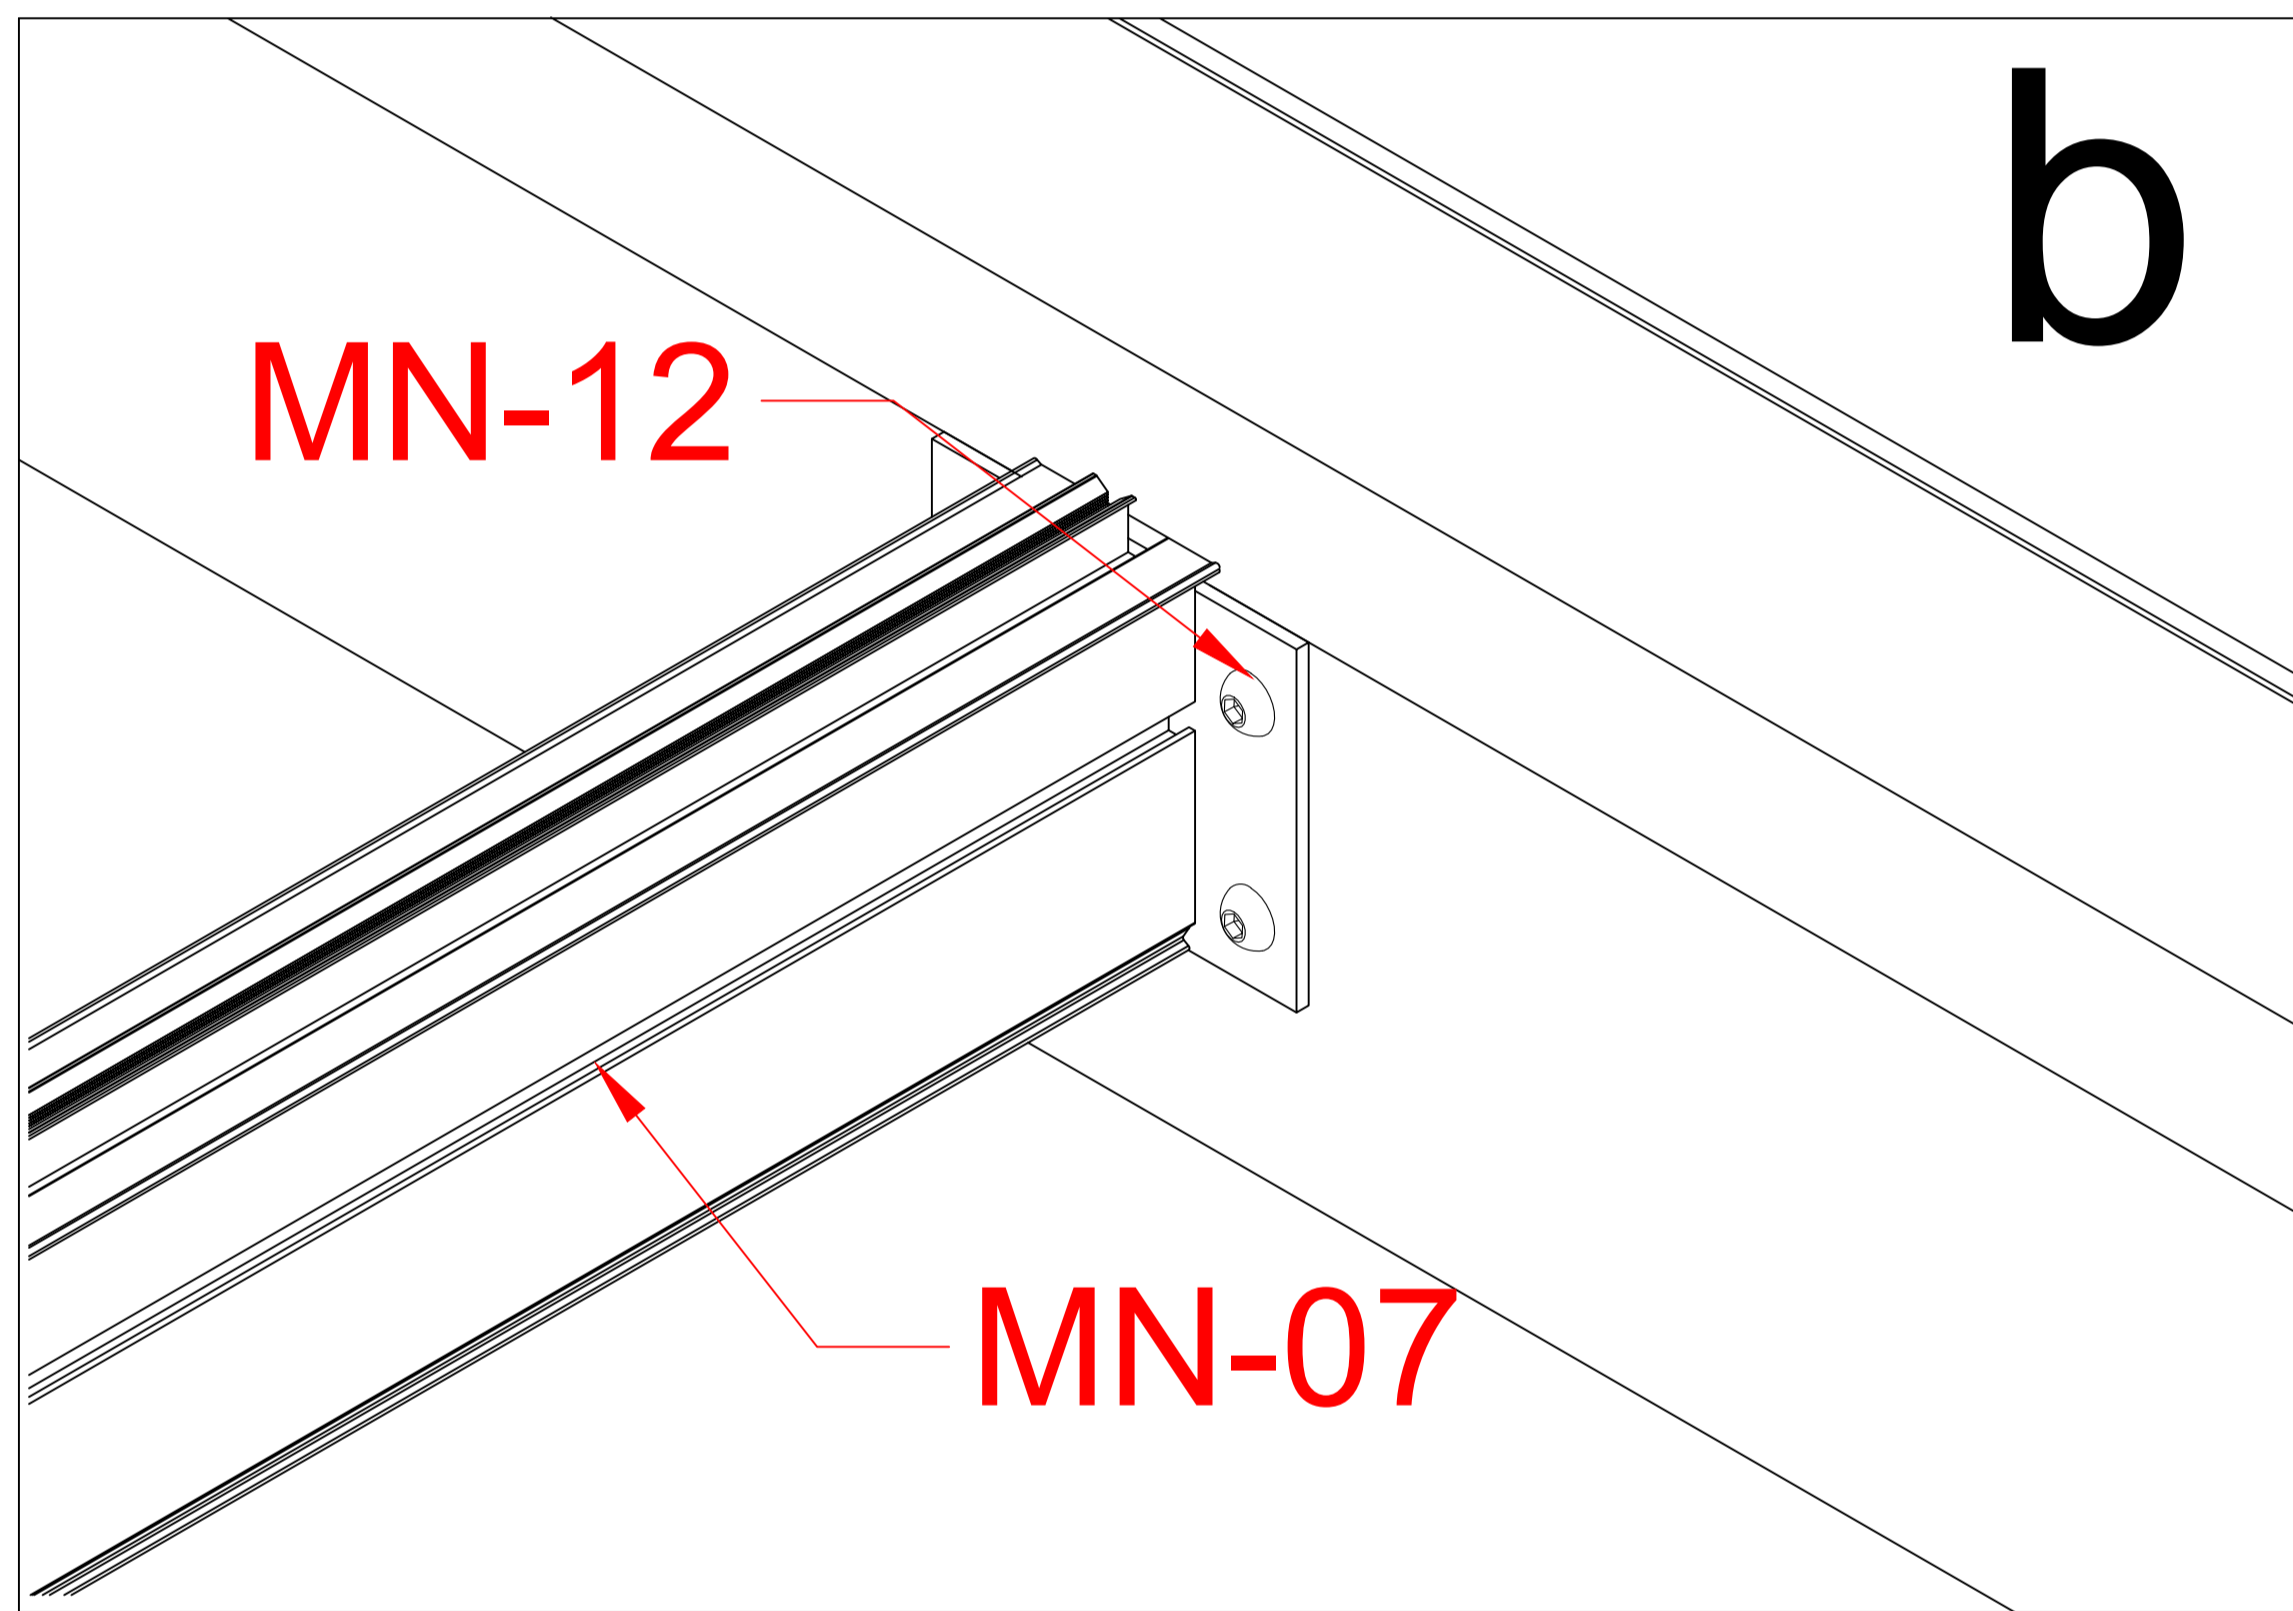

MN-01		4
MN-09		4
MN-28		24

MN-02		2
MN-03		2
MN-04		2
MN-05		2
MN-14		20

MN-03		2
MN-16		1

MN-02		2
MN-16		1

MN-08		4
MN-20	M5.5*19	12

x6

MN-07		6
MN-18		36m

MN-07		6
MN-12		48

11

MN-32		7
MN-33		56+

Pls measure the diagonal size and make sure the diagonal size keeps same before screw MN-17 mounted. If not, pls adjust it to same size.

MN-17		16
-------	--	----

MN-22		8
MN-18		48m