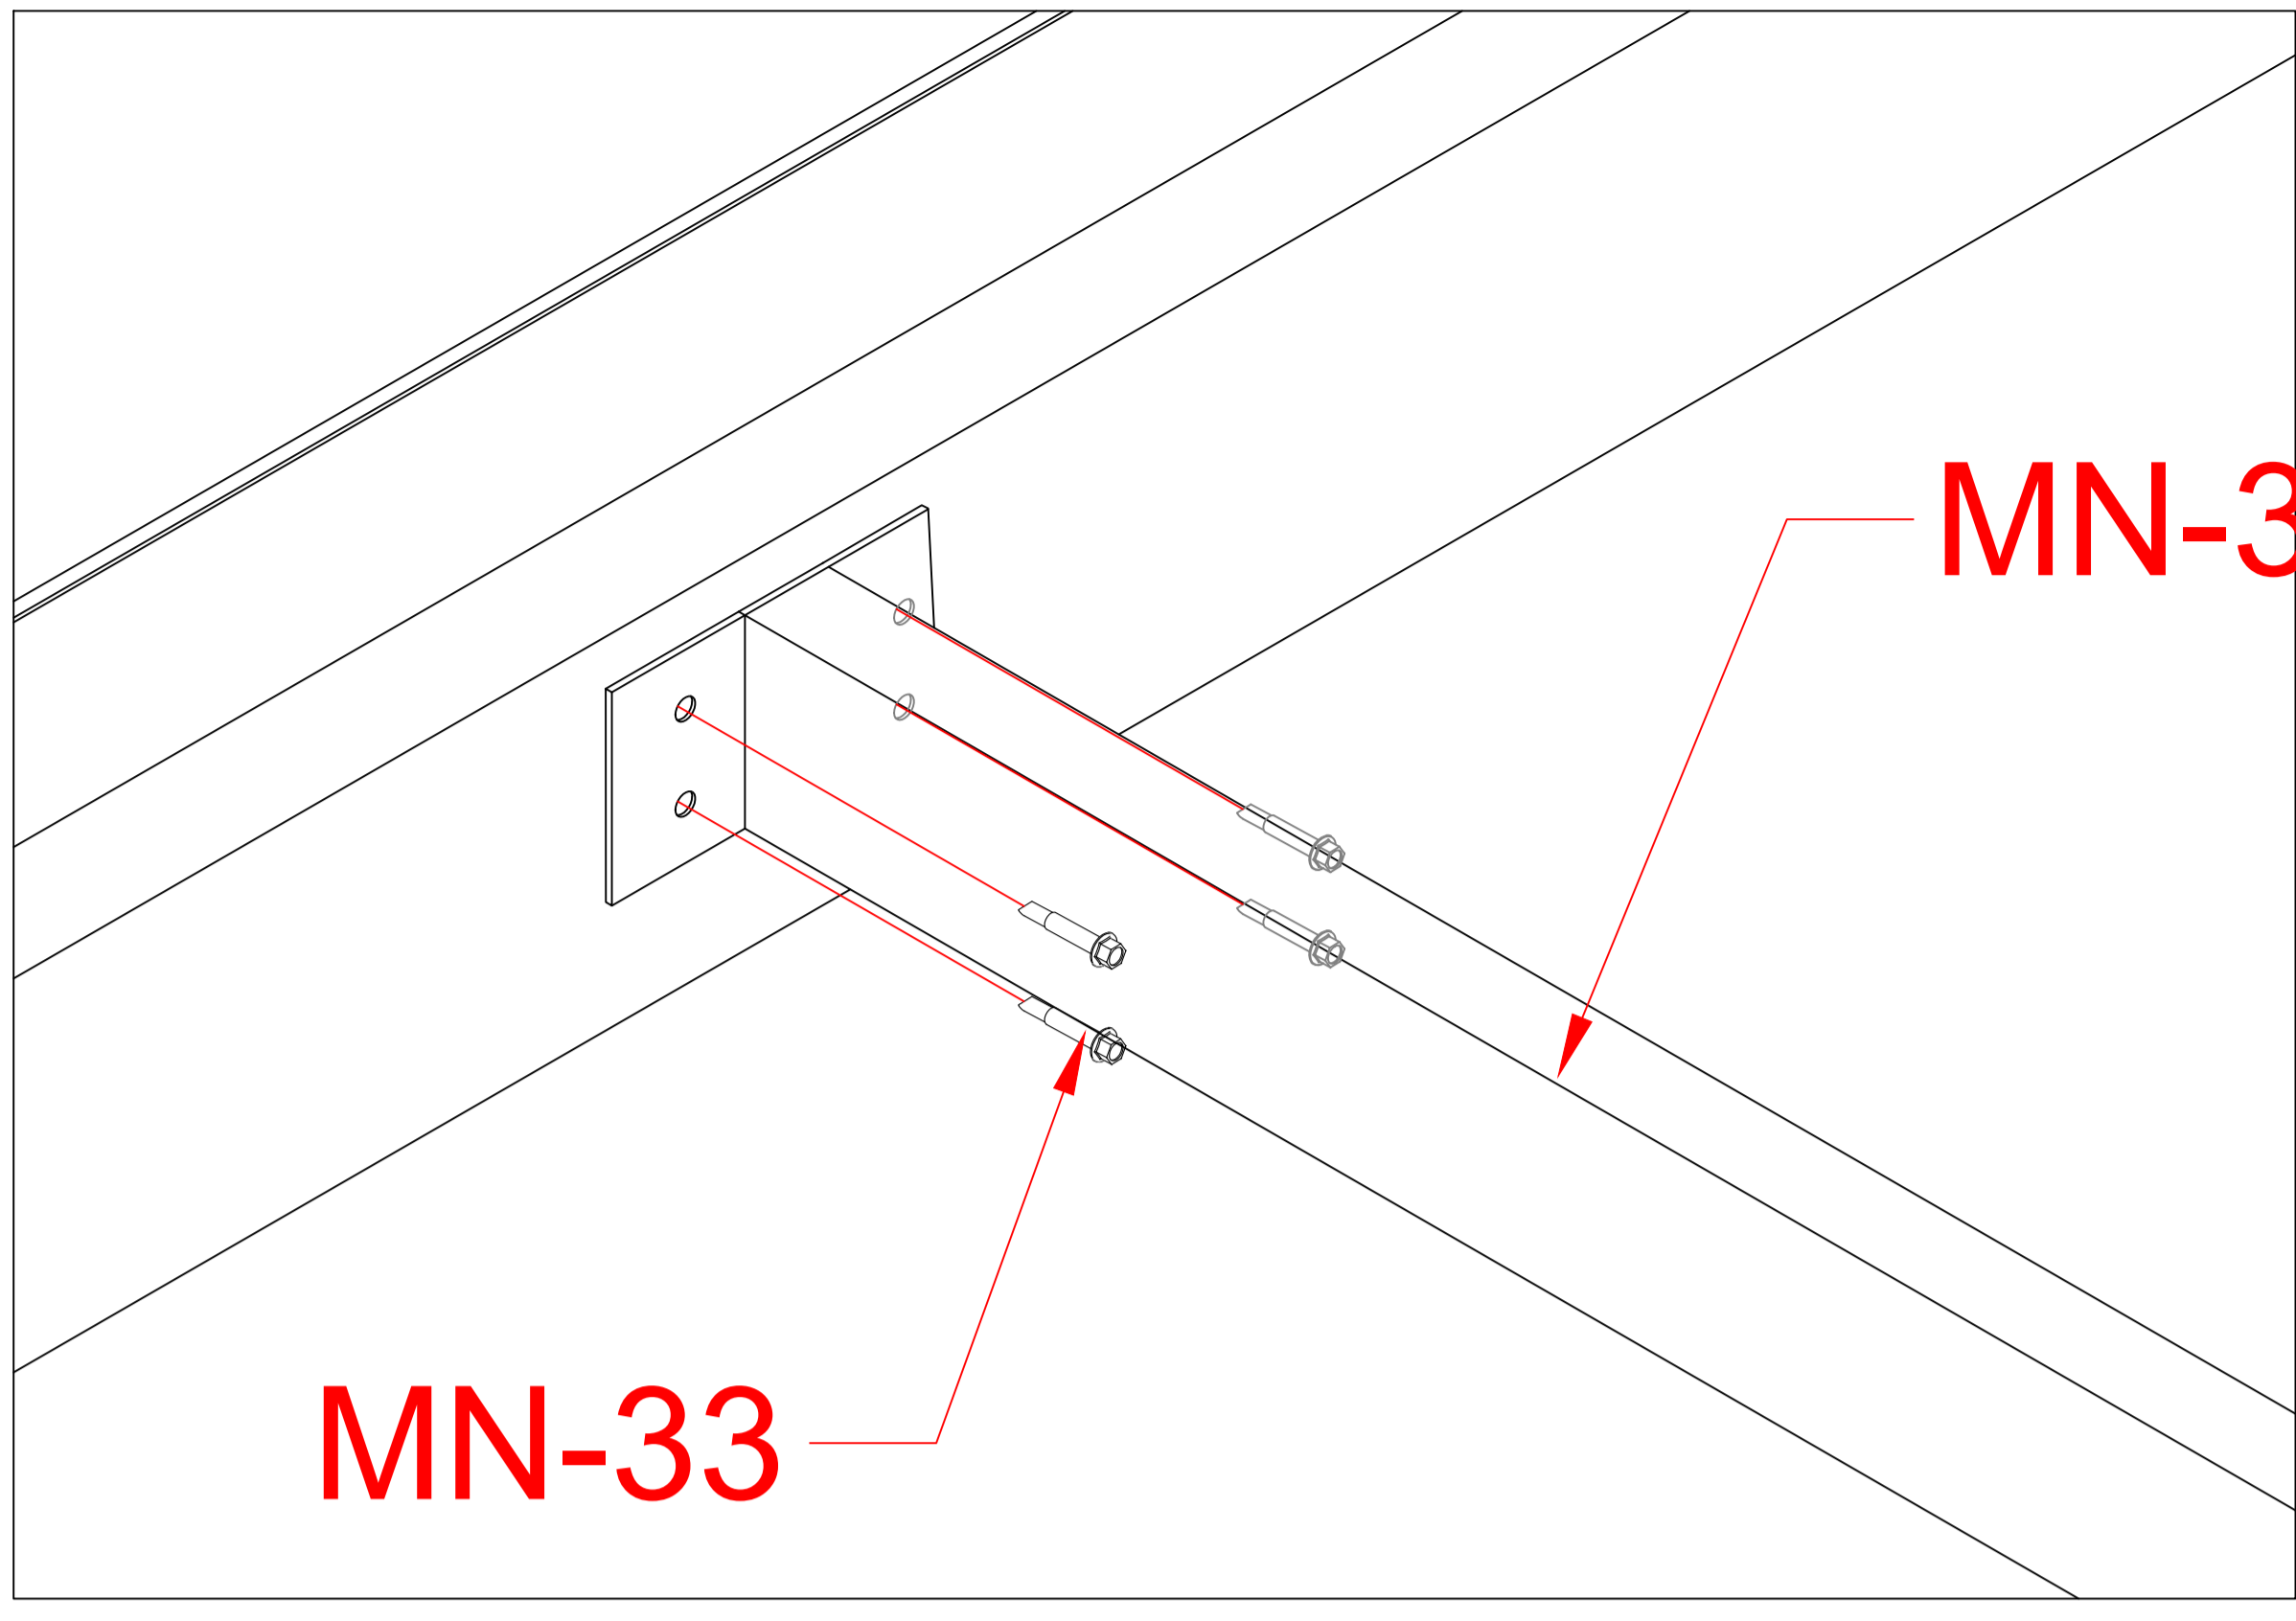

MN-01		4
MN-09		4
MN-28		24

MN-02		2
MN-03		2
MN-04		2
MN-05		2
MN-14		20

MN-03		2
MN-16		1

MN-02		2
MN-16		1

MN-08		4
MN-20	M5.5*19	12

x6

MN-07		6
MN-18		36m

MN-07		6
MN-12		48

11

MN-32		7
MN-33		56+

Pls measure the diagonal size and make sure the diagonal size keeps same before screw MN-17 mounted. If not, pls adjust it to same size.

MN-17		16
-------	--	----

MN-22		8
MN-18		48m