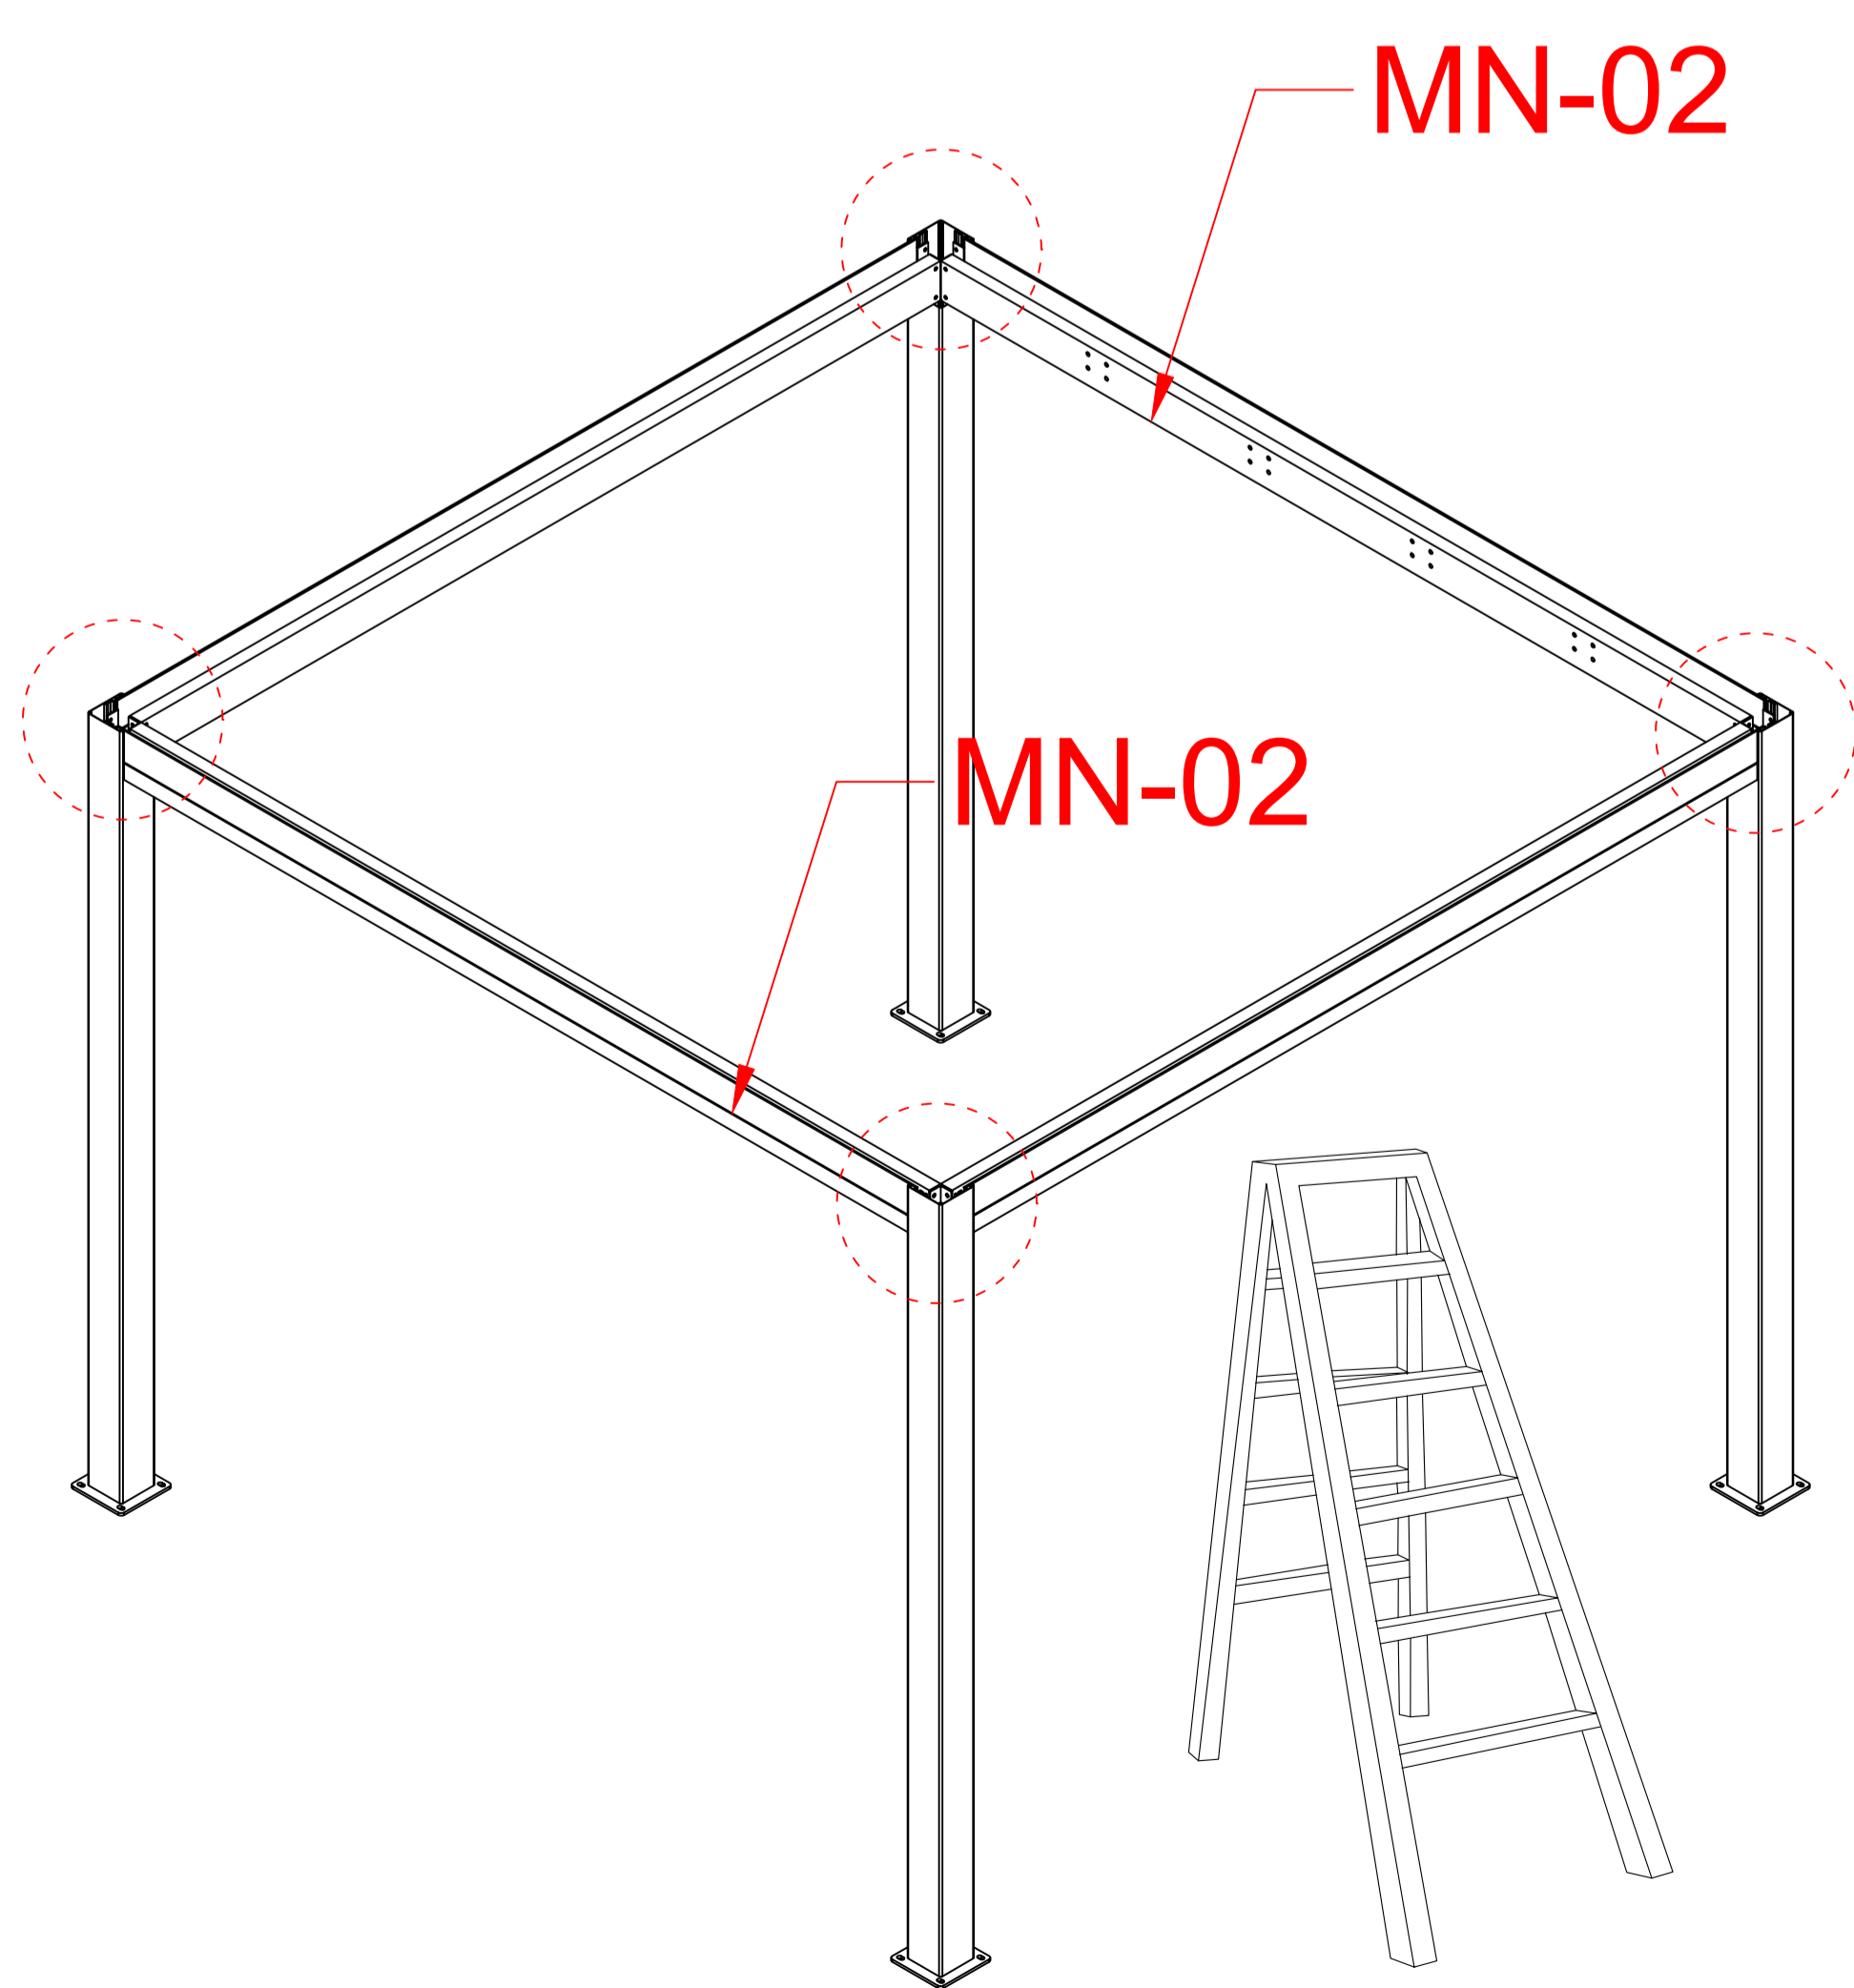

MN-01		4
MN-09		4
MN-28		24

MN-02		2
MN-03		2
MN-04		2
MN-05		2
MN-14		20

MN-03		2
MN-16		1

MN-02		2
MN-16		1

MN-08		4
MN-20	M5.5*19	12

x6

MN-07		6
MN-18		36m

MN-07		6
MN-12		48

11

MN-32		7
MN-33		56+

Pls measure the diagonal size and make sure the diagonal size keeps same before screw MN-17 mounted. If not, pls adjust it to same size.

MN-17		16
-------	--	----

MN-22		8
MN-18		48m