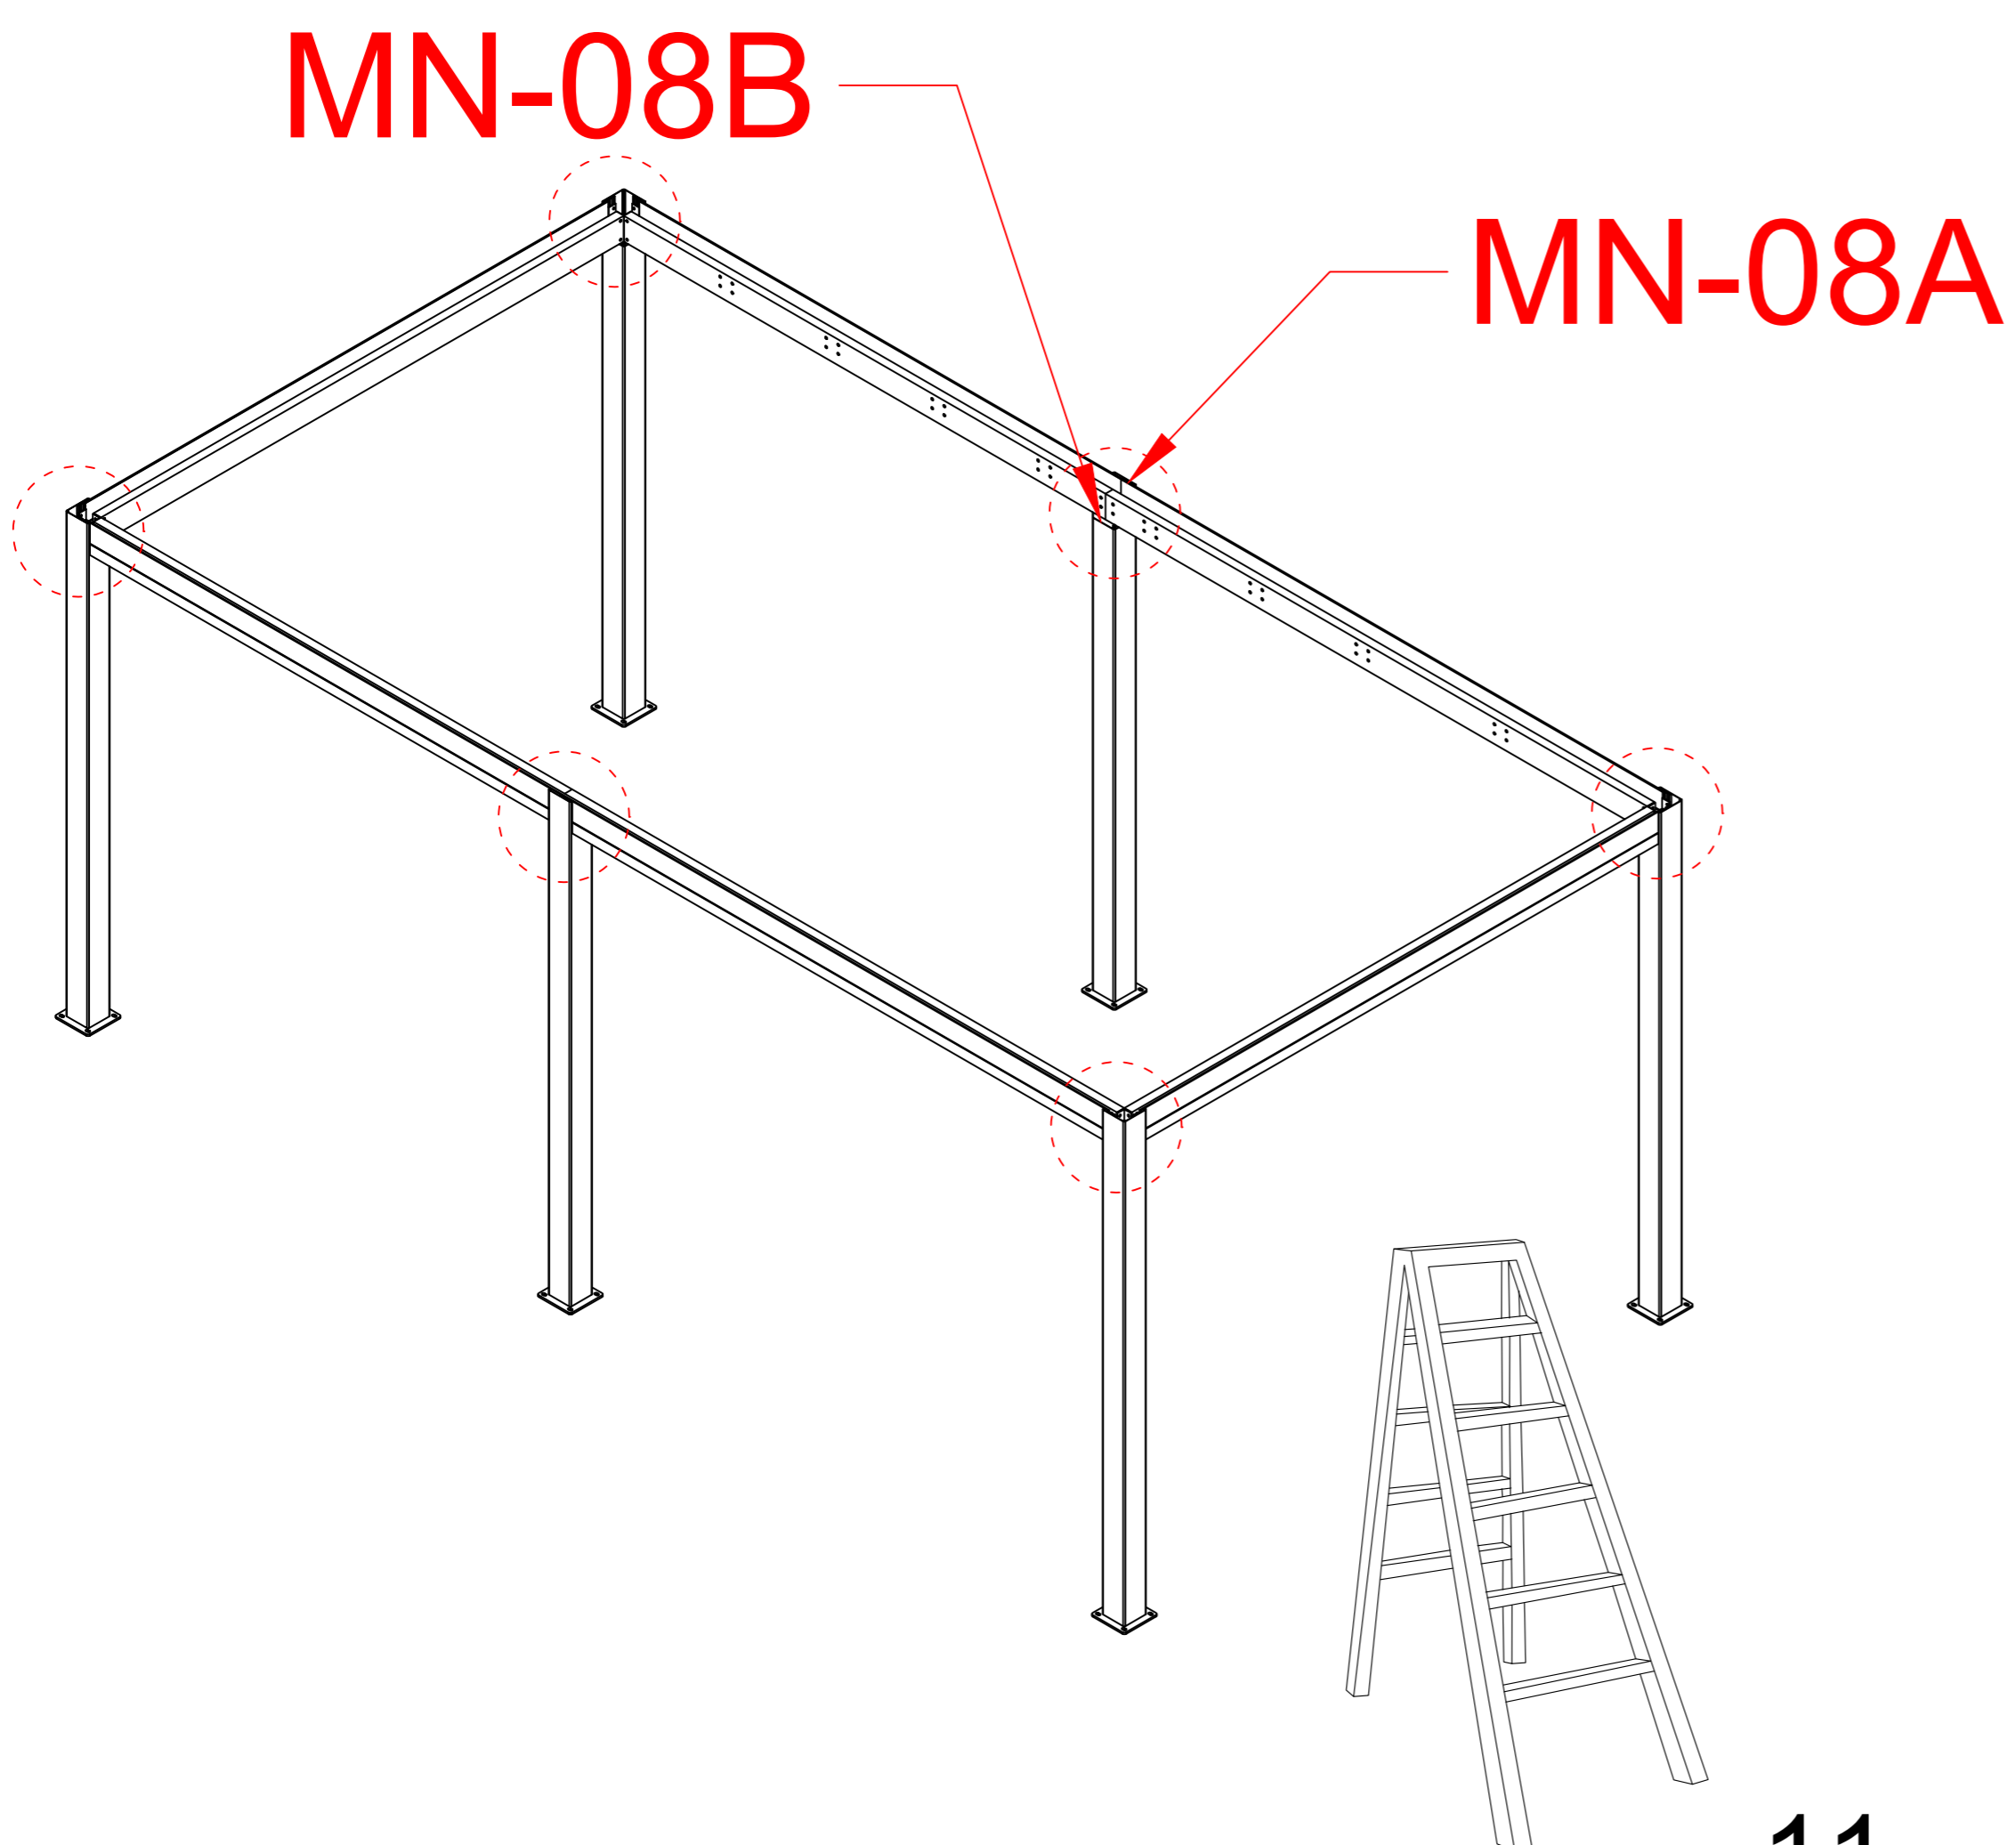

Accessory box

Accessory box							
Carton 2/6	Item	Drawings	Qty	Carton 2/6	Item	Drawings	Qty
	MN-08		4		MN-17	 M10*80	24+
	MN-08A		2		MN-18	 	169m
	MN-08B		2		MN-19		23m
	MN-09		4		MN-20	 M5.5*19	20+
	MN-09A		2		MN-28	 M5.5*60	36+
	MN-12	 M8*20	80+		MN-29	 M4.2*19	55+
	MN-14	 M5.5*25	44+		MN-31		2
	MN-15		2		MN-33	 M6.3*19	80+
	MN-16		1				

MN-01		4
MN-09		4
MN-28		24

MN-01A		2
MN-09A		2
MN-28		12

MN-02		2
MN-02A		2
MN-03		2
MN-04		4
MN-05		2
MN-14		26

MN-03		2
MN-16		1

x2

MN-02		2
MN-02A		2
MN-12		8
MN-16		1
MN-31		2

a

MN-01

b

MN-01A

MN-01A		2
MN-16		1

MN-08		4
MN-08A		2
MN-08B		2
MN-20	M5.5*19	20

x9

MN-07		9
MN-18		69m

MN-07		9
MN-12		72

MN-32		10
MN-33		80+

a

MN-17

b

MN-17

Pls measure the diagonal size and make sure the diagonal size keeps same before screw MN-17 mounted. If not, pls adjust it to same size.

MN-17		24
-------	--	----

MN-22		11
MN-18		85m

MN-13	pc	10
MN-15		2
MN-19		23m