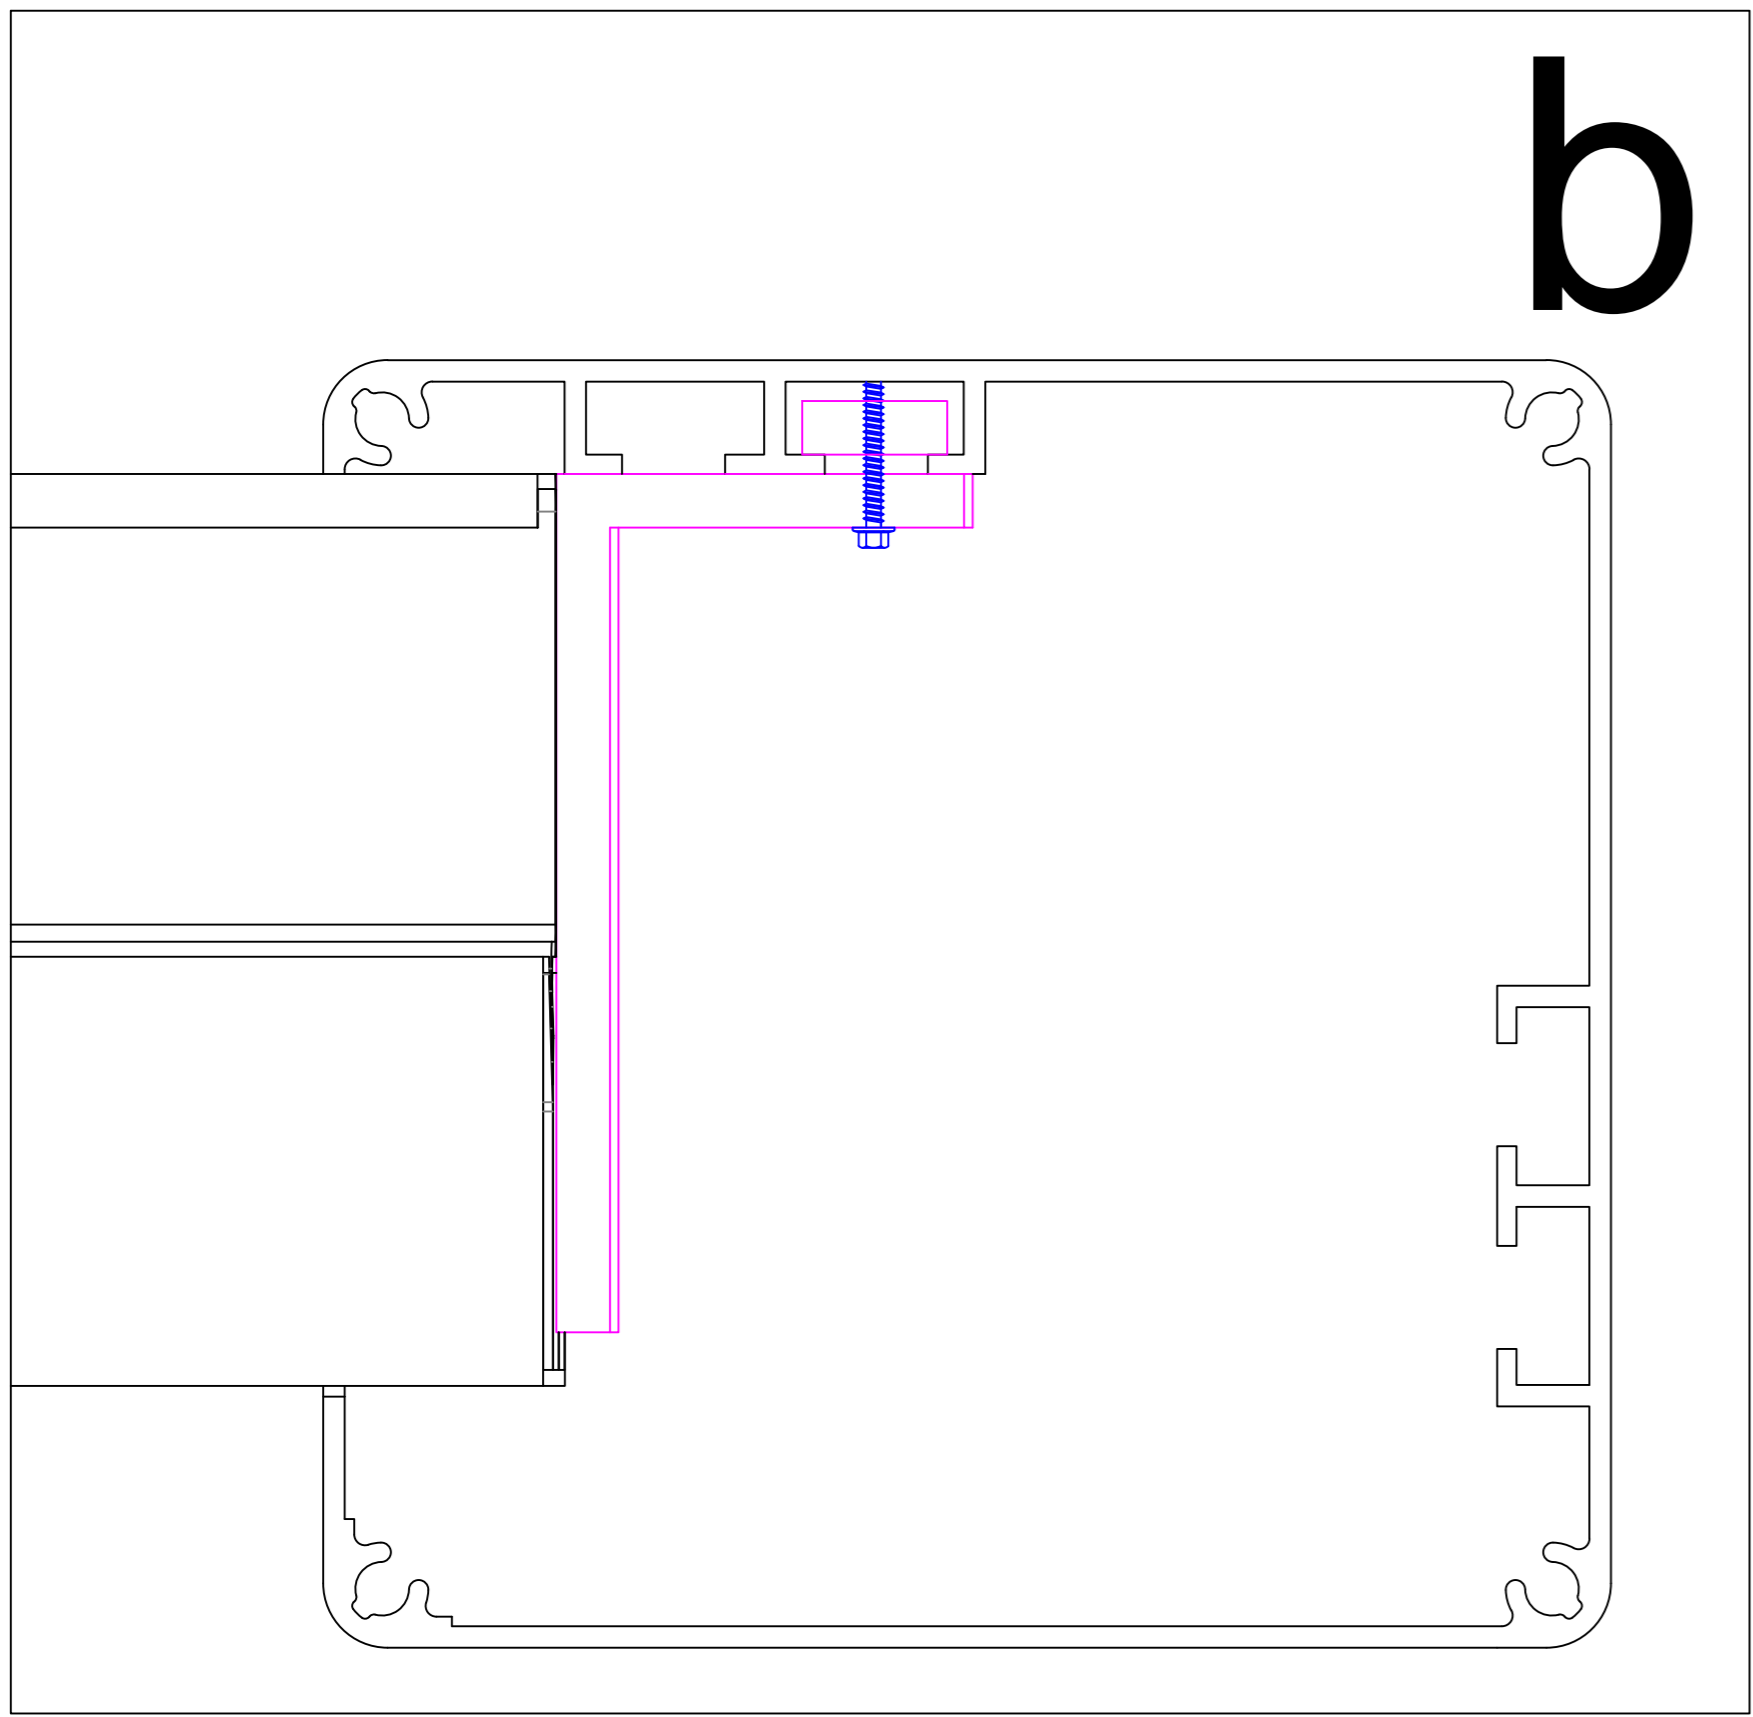

Accessory box

Accessory box							
Carton 2/6	Item	Drawings	Qty	Carton 2/6	Item	Drawings	Qty
	MN-08		4		MN-17	 M10*80	24+
	MN-08A		2		MN-18	 	169m
	MN-08B		2		MN-19		23m
	MN-09		4		MN-20	 M5.5*19	20+
	MN-09A		2		MN-28	 M5.5*60	36+
	MN-12	 M8*20	80+		MN-29	 M4.2*19	55+
	MN-14	 M5.5*25	44+		MN-31		2
	MN-15		2		MN-33	 M6.3*19	80+
	MN-16		1				

MN-01		4
MN-09		4
MN-28		24

MN-01A		2
MN-09A		2
MN-28		12

MN-02		2
MN-02A		2
MN-03		2
MN-04		4
MN-05		2
MN-14		26

MN-03		2
MN-16		1

x2

MN-02		2
MN-02A		2
MN-12		8
MN-16		1
MN-31		2

a

MN-01

a

MN-17

b

MN-17

Pls measure the diagonal size and make sure the diagonal size keeps same before screw MN-17 mounted. If not, pls adjust it to same size.

MN-17		24
-------	--	----

MN-22		11
MN-18		85m

MN-13	pc	10
MN-15		2
MN-19		23m