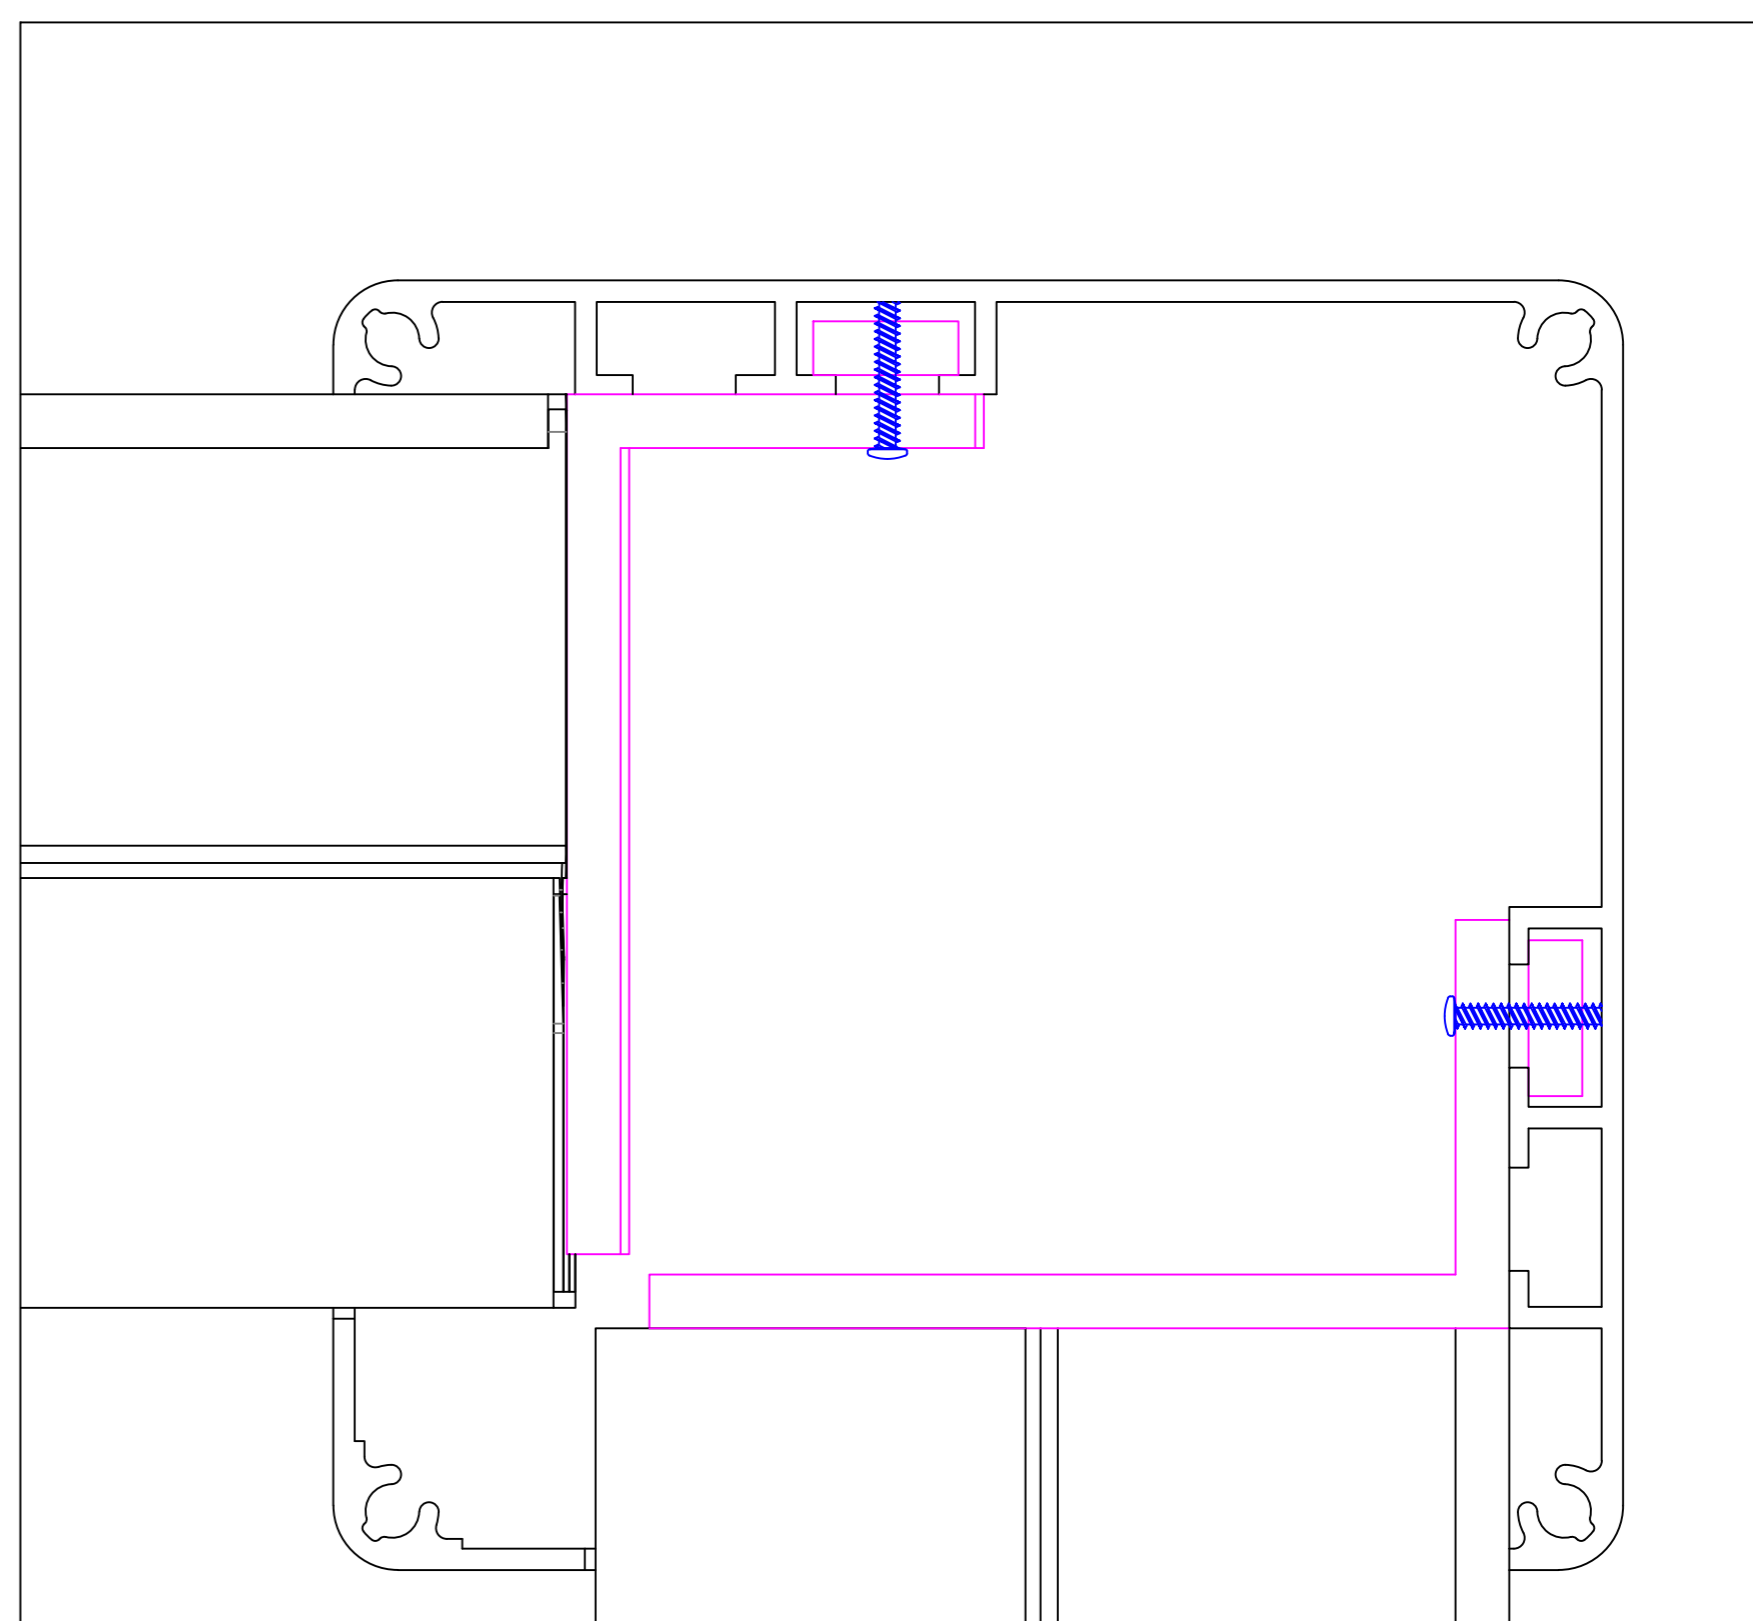

Accessory box

Accessory box							
Carton 2/6	Item	Drawings	Qty	Carton 2/6	Item	Drawings	Qty
	MN-08		4		MN-17	 M10*80	24+
	MN-08A		2		MN-18	 	169m
	MN-08B		2		MN-19		23m
	MN-09		4		MN-20	 M5.5*19	20+
	MN-09A		2		MN-28	 M5.5*60	36+
	MN-12	 M8*20	80+		MN-29	 M4.2*19	55+
	MN-14	 M5.5*25	44+		MN-31		2
	MN-15		2		MN-33	 M6.3*19	80+
	MN-16		1				

MN-01		4
MN-09		4
MN-28		24

MN-01A		2
MN-09A		2
MN-28		12

MN-02		2
MN-02A		2
MN-03		2
MN-04		4
MN-05		2
MN-14		26

MN-03		2
MN-16		1

x2

MN-02		2
MN-02A		2
MN-12		8
MN-16		1
MN-31		2

a

MN-01

b

MN-01A

MN-01A		2
MN-16		1

MN-08		4
MN-08A		2
MN-08B		2
MN-20	M5.5*19	20

x9

MN-07		9
MN-18		69m

MN-07		9
MN-12		72

MN-32		10
MN-33		80+

a

MN-17

b

MN-17

Pls measure the diagonal size and make sure the diagonal size keeps same before screw MN-17 mounted. If not, pls adjust it to same size.

MN-17		24
-------	--	----

MN-22		11
MN-18		85m

MN-13	pc	10
MN-15		2
MN-19		23m