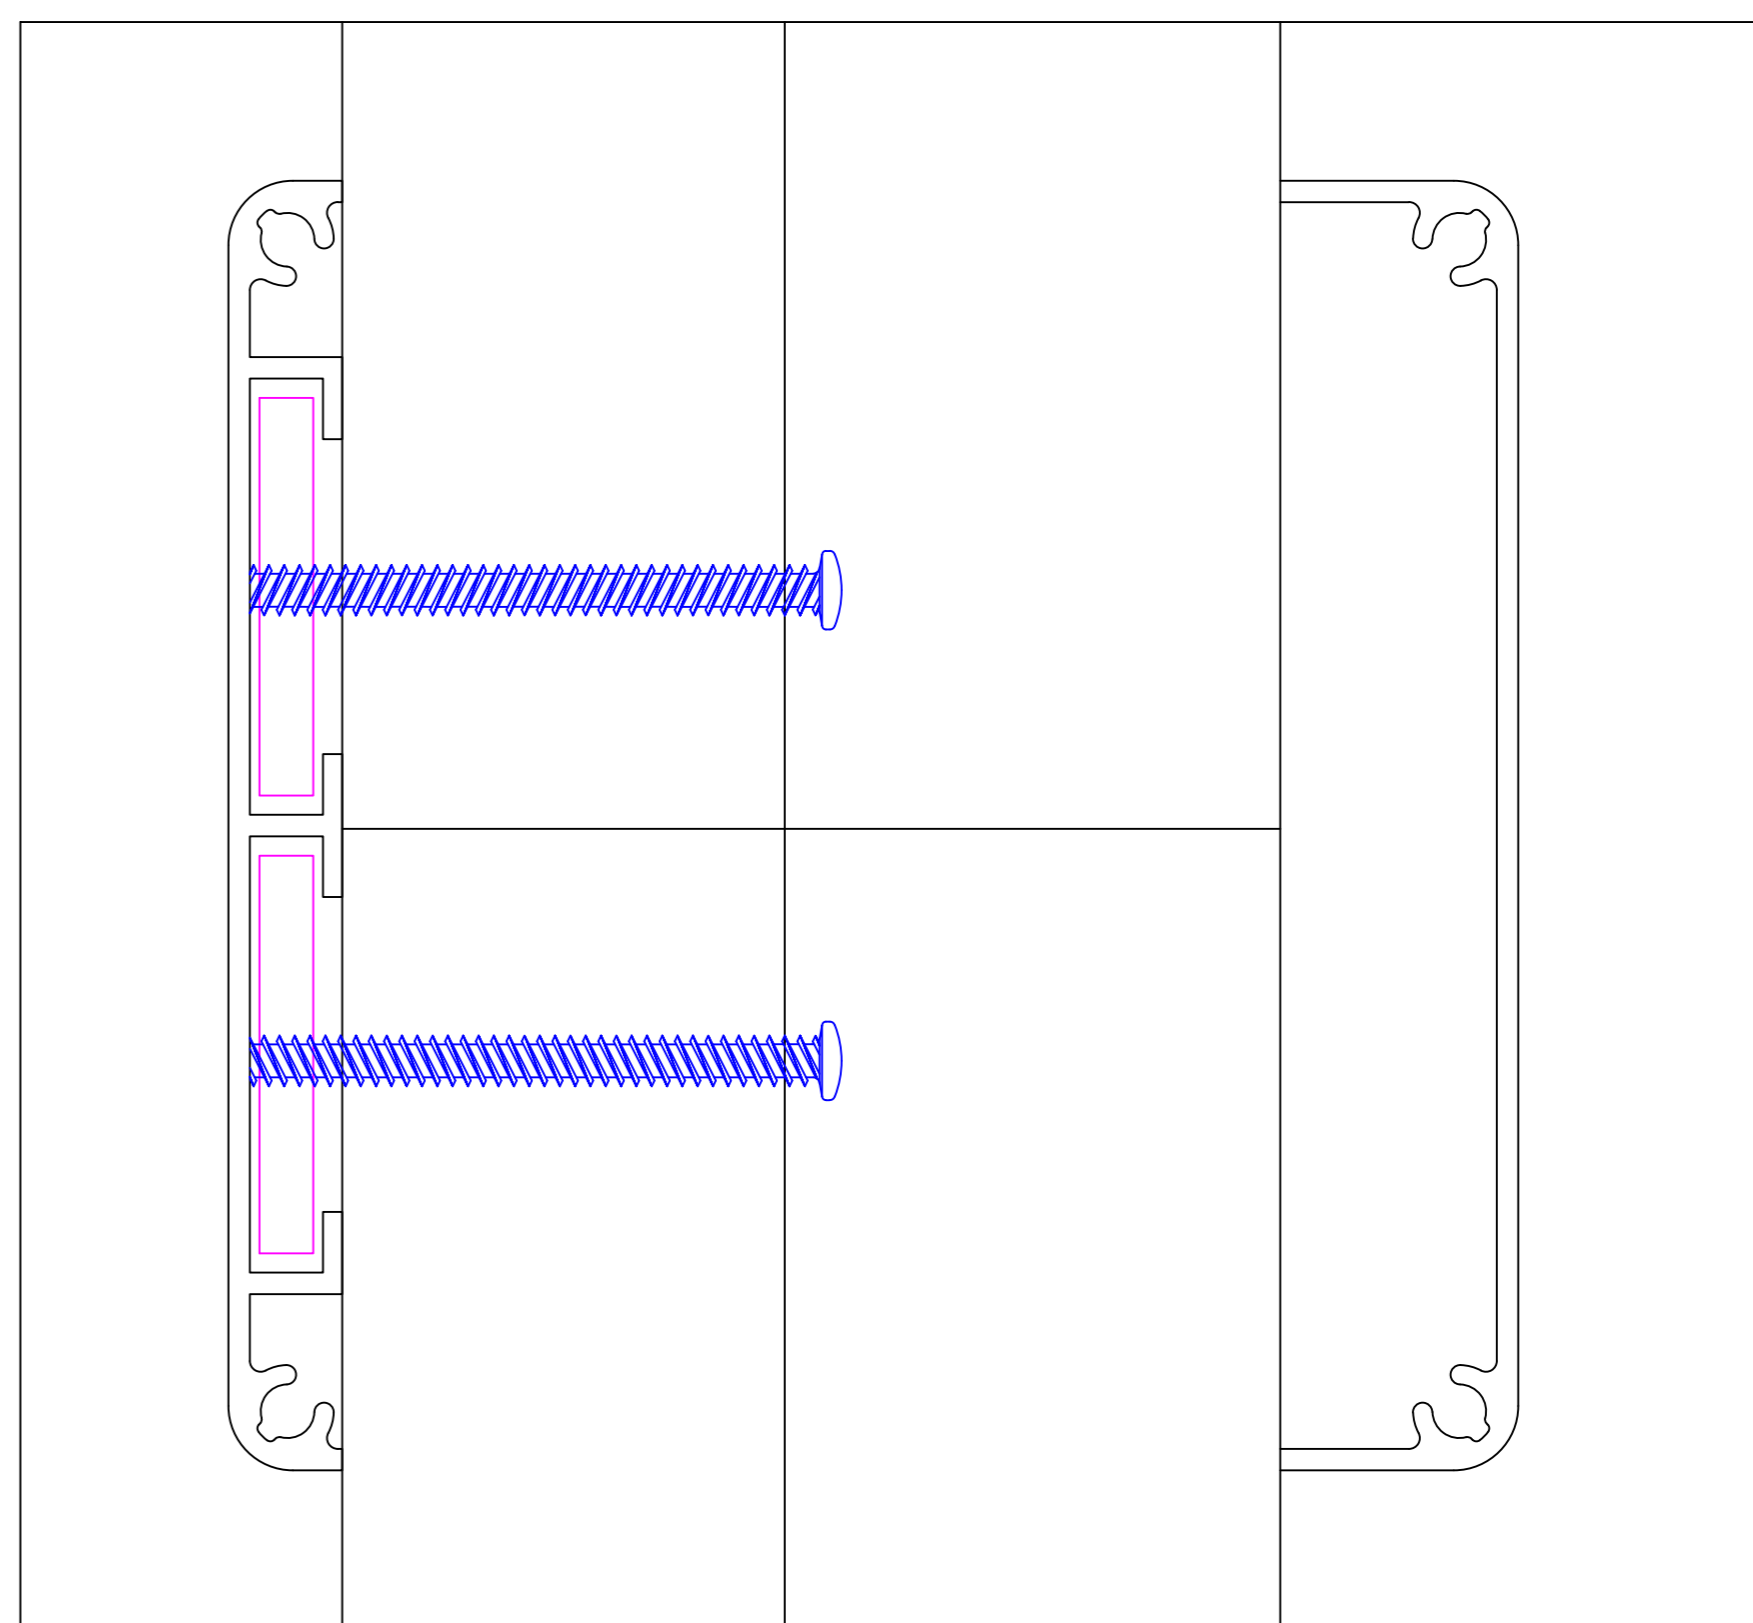

Accessory box

Accessory box							
Carton 2/6	Item	Drawings	Qty	Carton 2/6	Item	Drawings	Qty
	MN-08		4		MN-17	 M10*80	24+
	MN-08A		2		MN-18	 	169m
	MN-08B		2		MN-19		23m
	MN-09		4		MN-20	 M5.5*19	20+
	MN-09A		2		MN-28	 M5.5*60	36+
	MN-12	 M8*20	80+		MN-29	 M4.2*19	55+
	MN-14	 M5.5*25	44+		MN-31		2
	MN-15		2		MN-33	 M6.3*19	80+
	MN-16		1				

MN-01		4
MN-09		4
MN-28		24

MN-01A		2
MN-09A		2
MN-28		12

MN-02		2
MN-02A		2
MN-03		2
MN-04		4
MN-05		2
MN-14		26

MN-03		2
MN-16		1

x2

MN-02		2
MN-02A		2
MN-12		8
MN-16		1
MN-31		2

a

MN-01

b

MN-01A

MN-01A		2
MN-16		1

MN-08		4
MN-08A		2
MN-08B		2
MN-20	M5.5*19	20

x9

MN-07		9
MN-18		69m

MN-07		9
MN-12		72

MN-32		10
MN-33		80+

a

MN-17

b

MN-17

Pls measure the diagonal size and make sure the diagonal size keeps same before screw MN-17 mounted. If not, pls adjust it to same size.

MN-17		24
-------	--	----

MN-22		11
MN-18		85m

MN-13	pc	10
MN-15		2
MN-19		23m