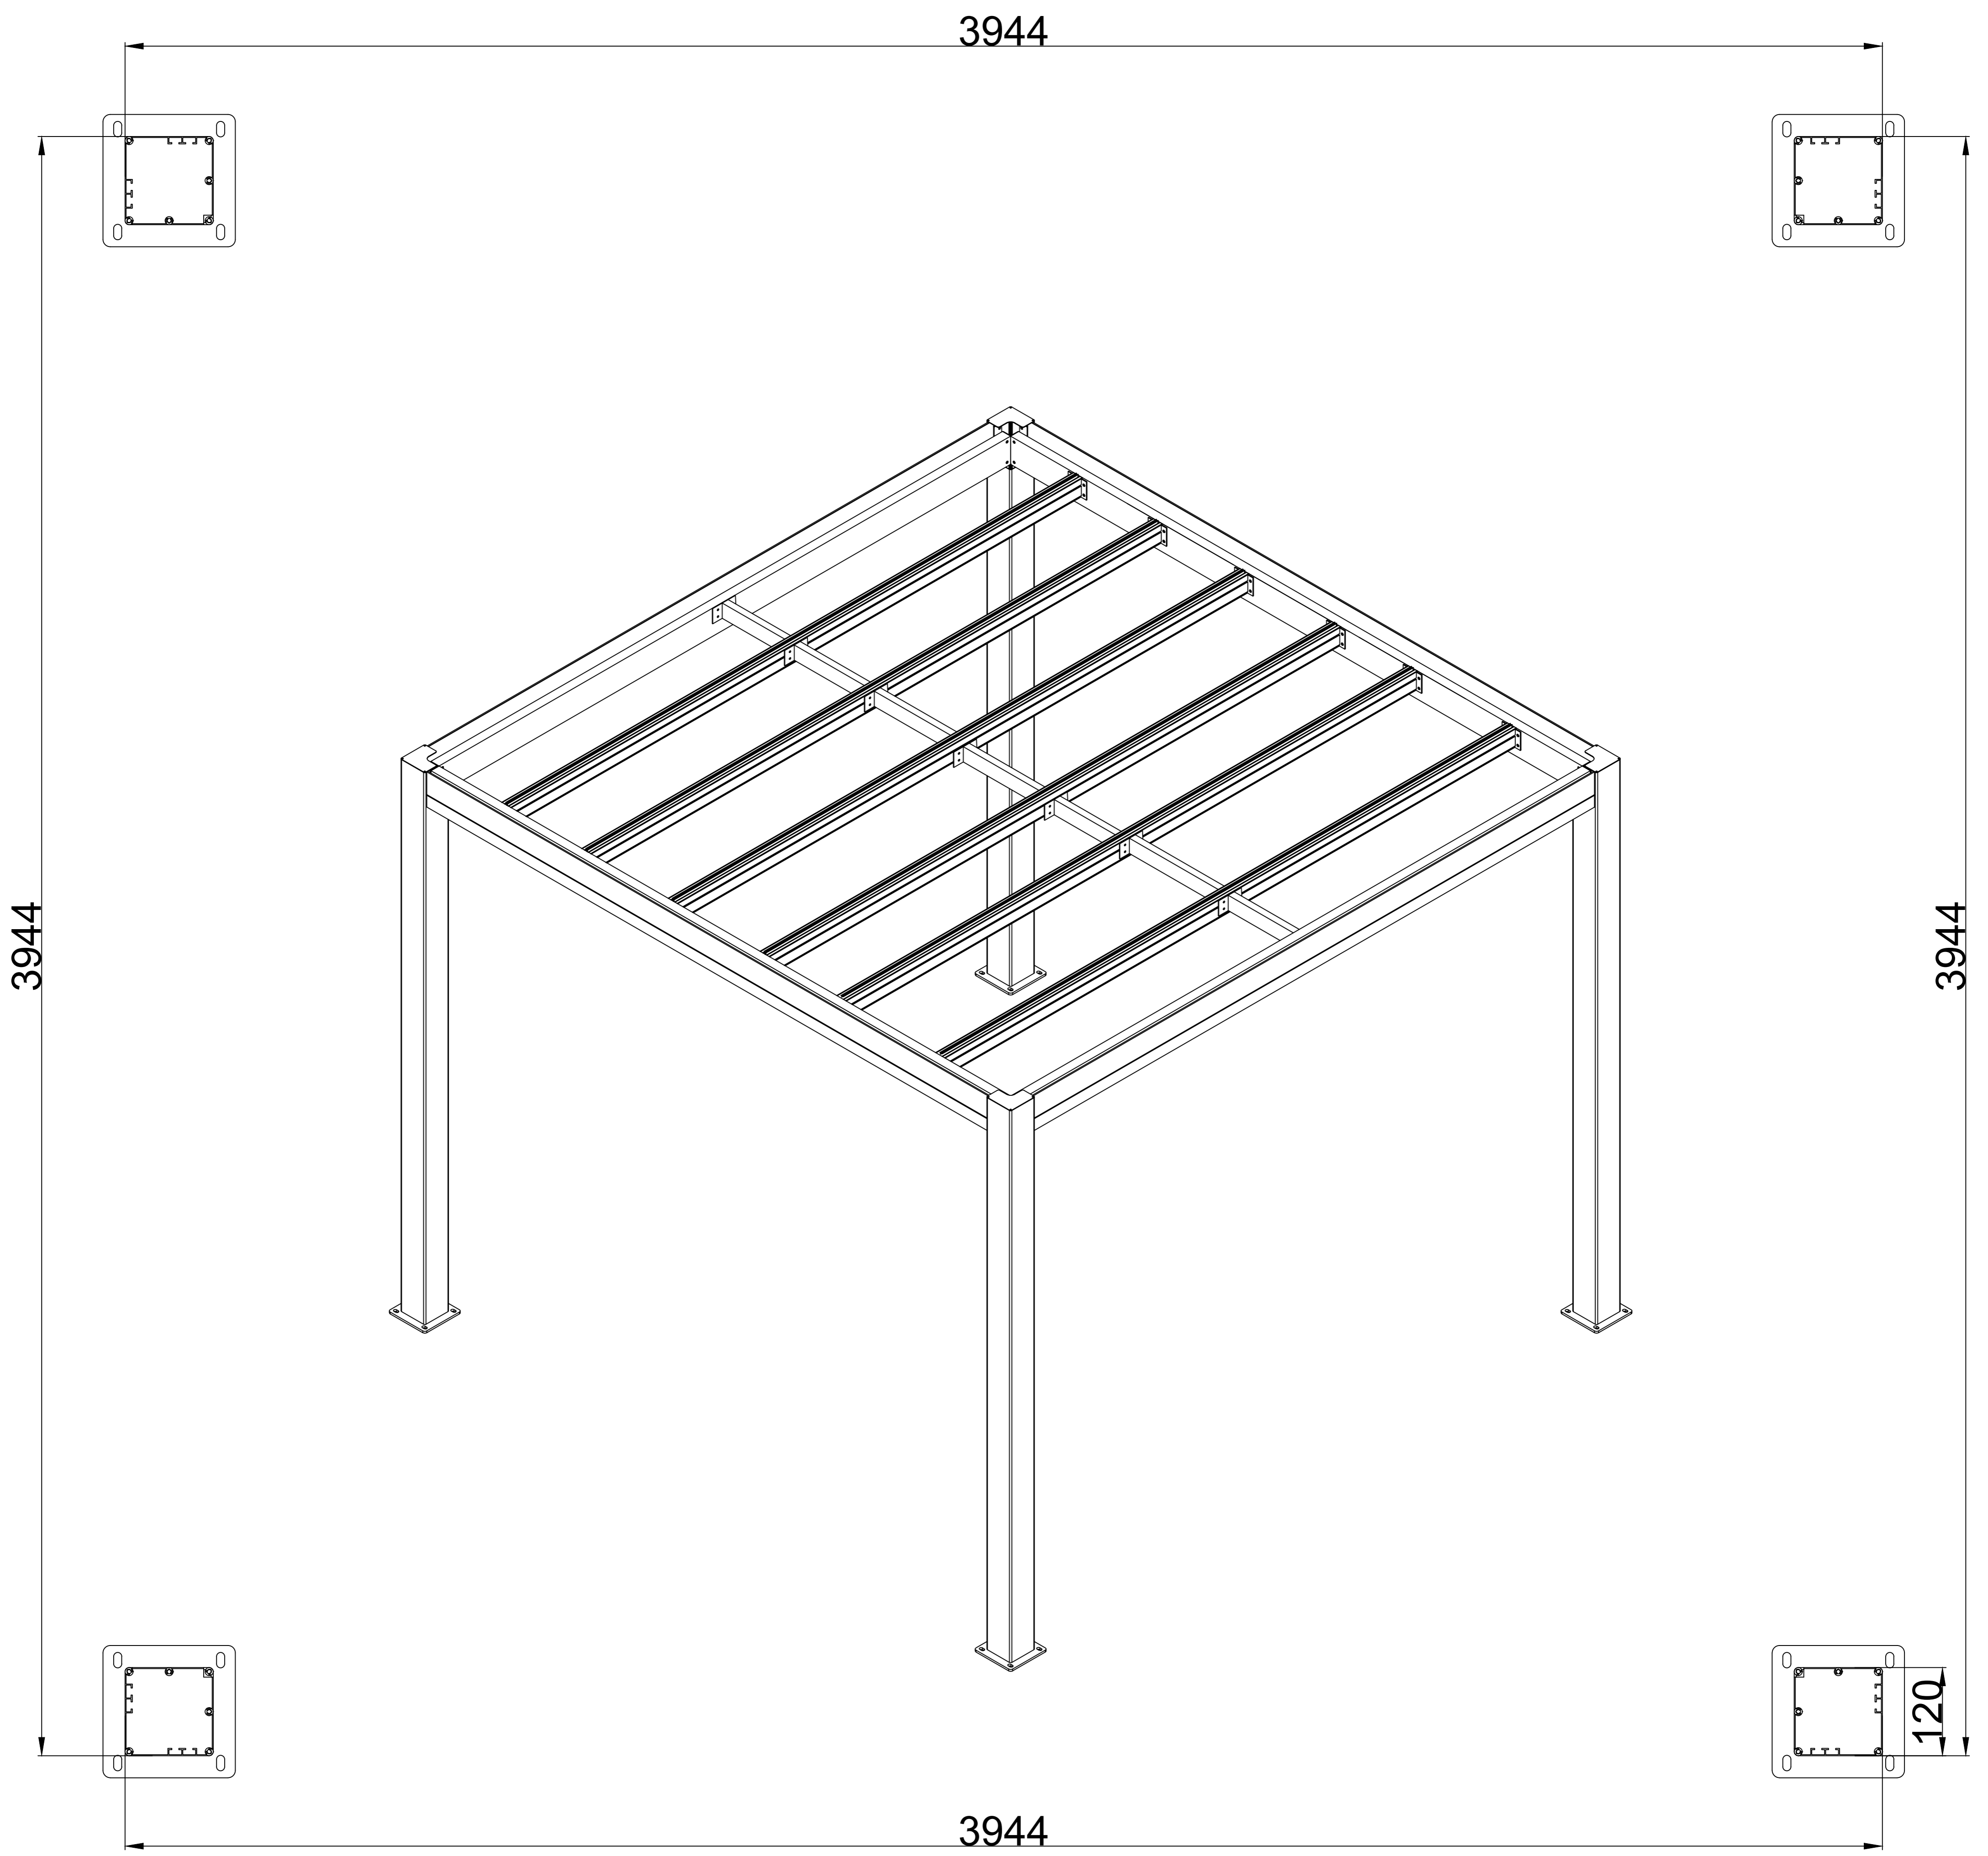

Free standing Polycarbonate Pergola

4x4m

	Item	Drawings	Qty
Carton 1/4	MN-01		4
Carton 2/4	MN-02		2
	MN-03		2
	MN-04		2
	MN-05		2
Carton 3/4	MN-07		6
Carton 4/4	MN-13	PC:3834*528	7
Carton 3/4	MN-22		8
	MN-23		8
	MN-32		7
Carton 2/4	MN-27		2

	Item	Drawings	Qty
Carton 1/4	MN-08		4
	MN-09		4
	MN-12	 M8*20	48+
	MN-14	 M5.5*25	34+
	MN-15		1
	MN-16		1
	MN-33	 M6.3*19	56+

	Item	Drawings	Qty
Carton 1/4	MN-17	 M10*80	16
	MN-18	 	107m
	MN-19		20m
	MN-20	 M5.5*19	12
	MN-28	 M5.5*60	24+
	MN-29	 M4.2*19	40+

MN-01		4
MN-09		4
MN-28		24

MN-02		2
MN-03		2
MN-04		2
MN-05		2
MN-14		20

MN-03		2
MN-16		1

MN-02		2
MN-16		1

MN-08		4
MN-20	 M5.5*19	12

x6

MN-07		6
MN-18		36m

MN-07		6
MN-12		48

12

MN-32		7
MN-33		56+

Pls measure the diagonal size and make sure the diagonal size keeps same before screw MN-17 mounted. If not, pls adjust it to same size.

MN-17		16
-------	--	----

MN-22		8
MN-18		48m