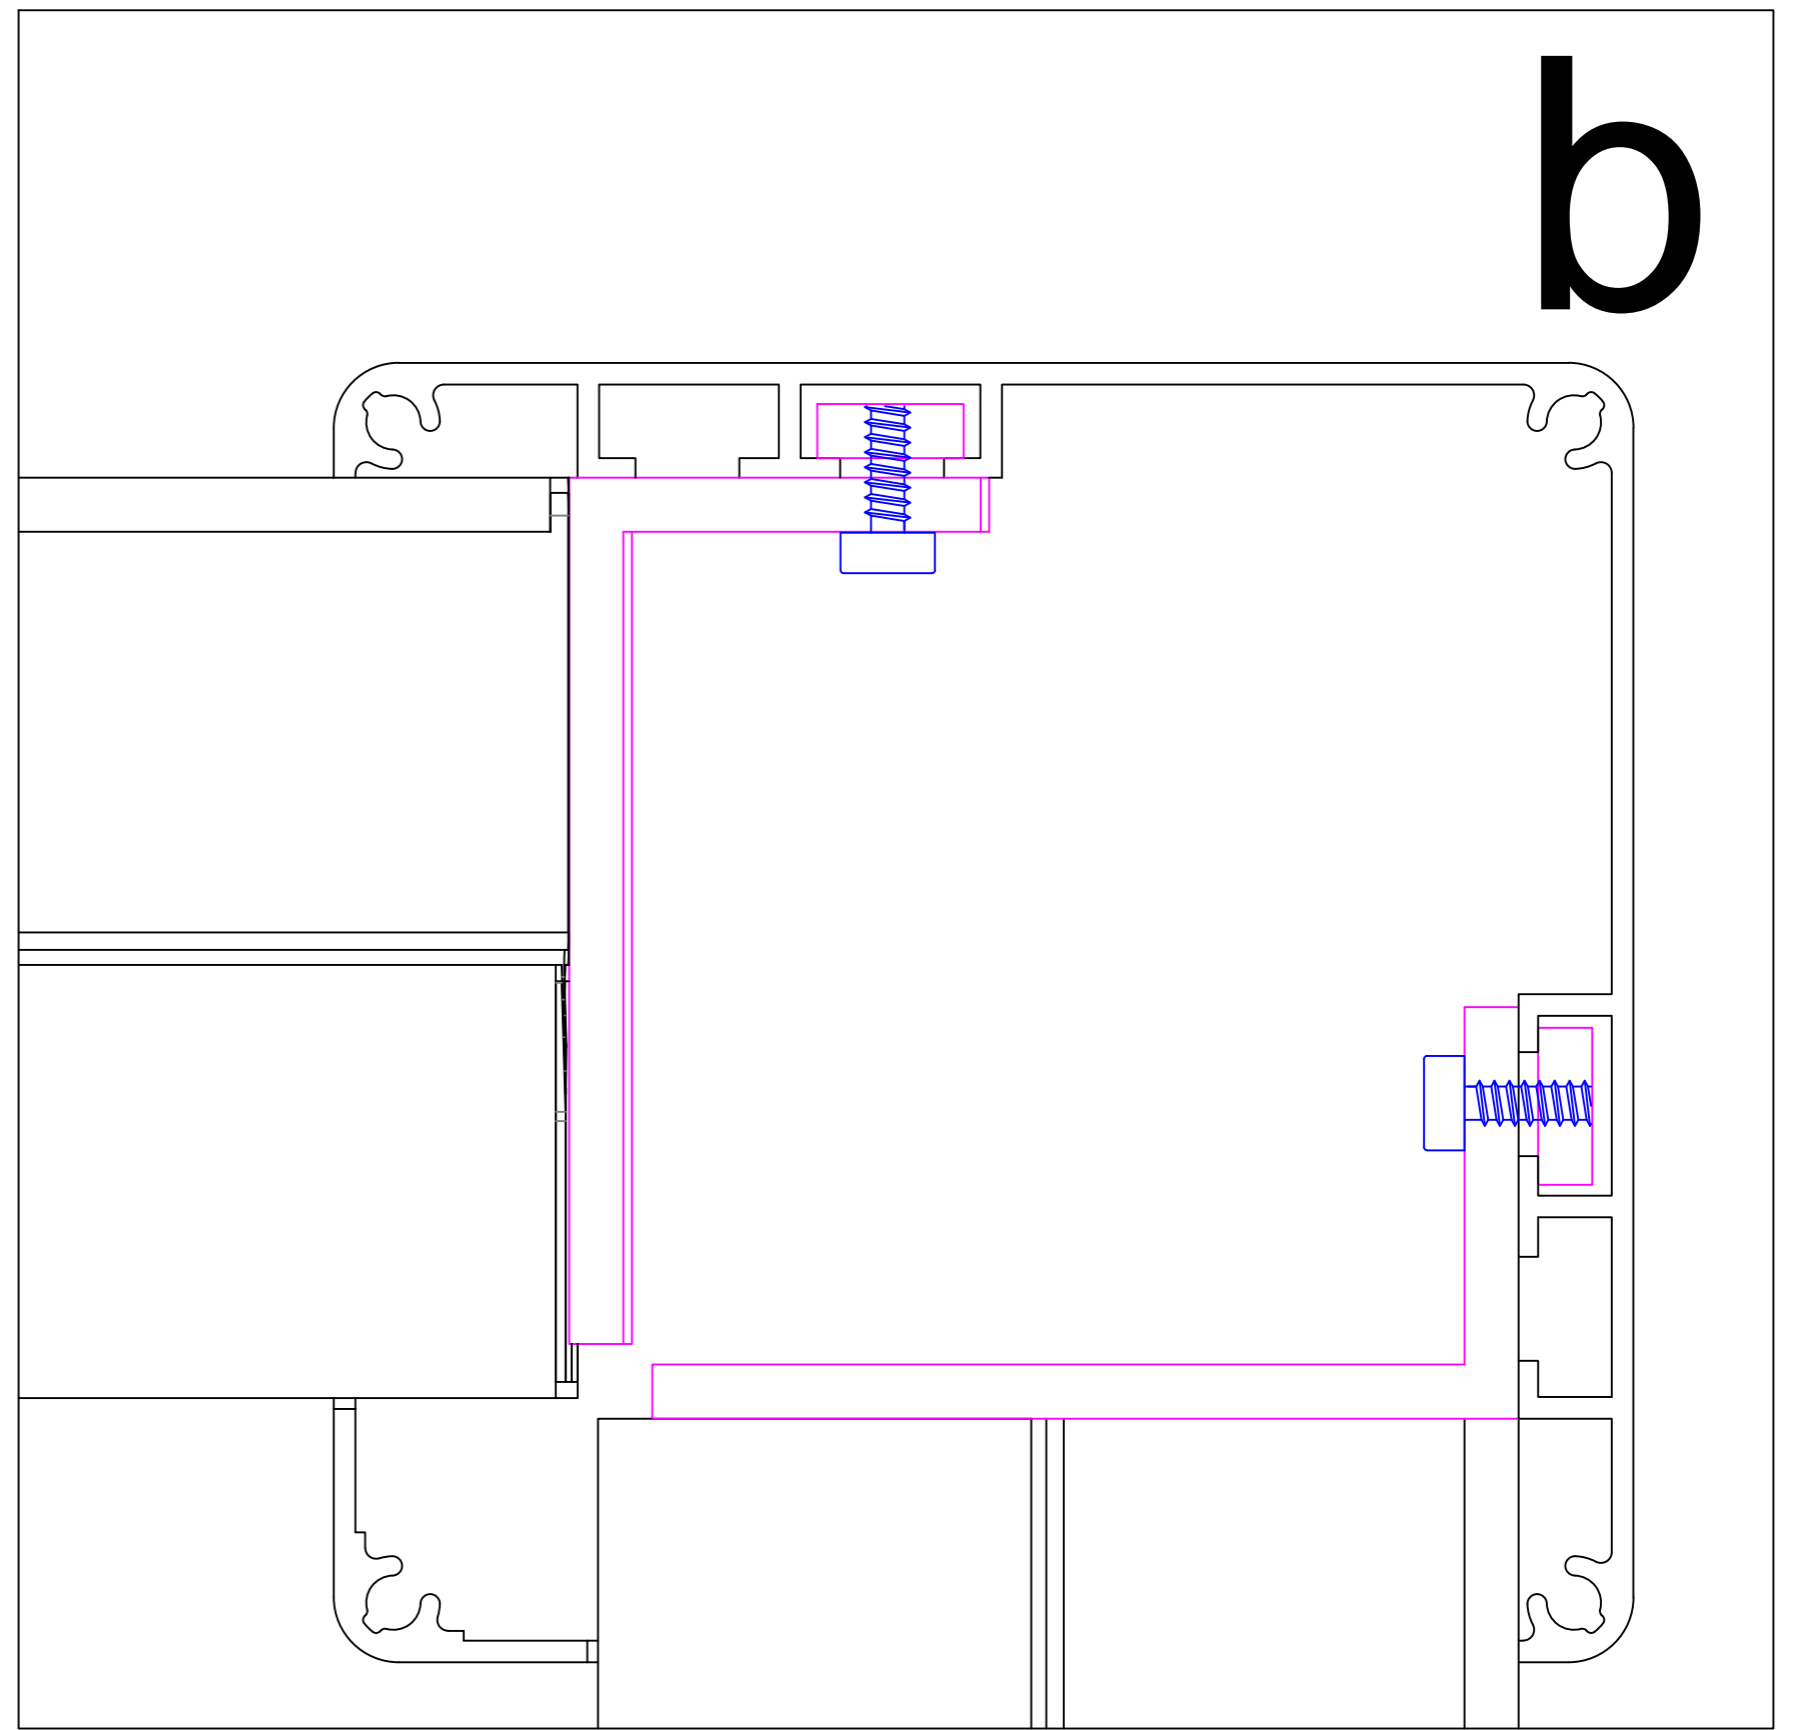

MN-01		4
MN-09		4
MN-28		24

MN-02		2
MN-03		2
MN-04		2
MN-05		2
MN-14		20

MN-03		2
MN-16		1

MN-02		2
MN-16		1

MN-08		4
MN-20	 M5.5*19	12

x6

MN-07		6
MN-18		36m

MN-07		6
MN-12		48

12

MN-32		7
MN-33		56+

Pls measure the diagonal size and make sure the diagonal size keeps same before screw MN-17 mounted. If not, pls adjust it to same size.

MN-17		16
-------	--	----

MN-22		8
MN-18		48m