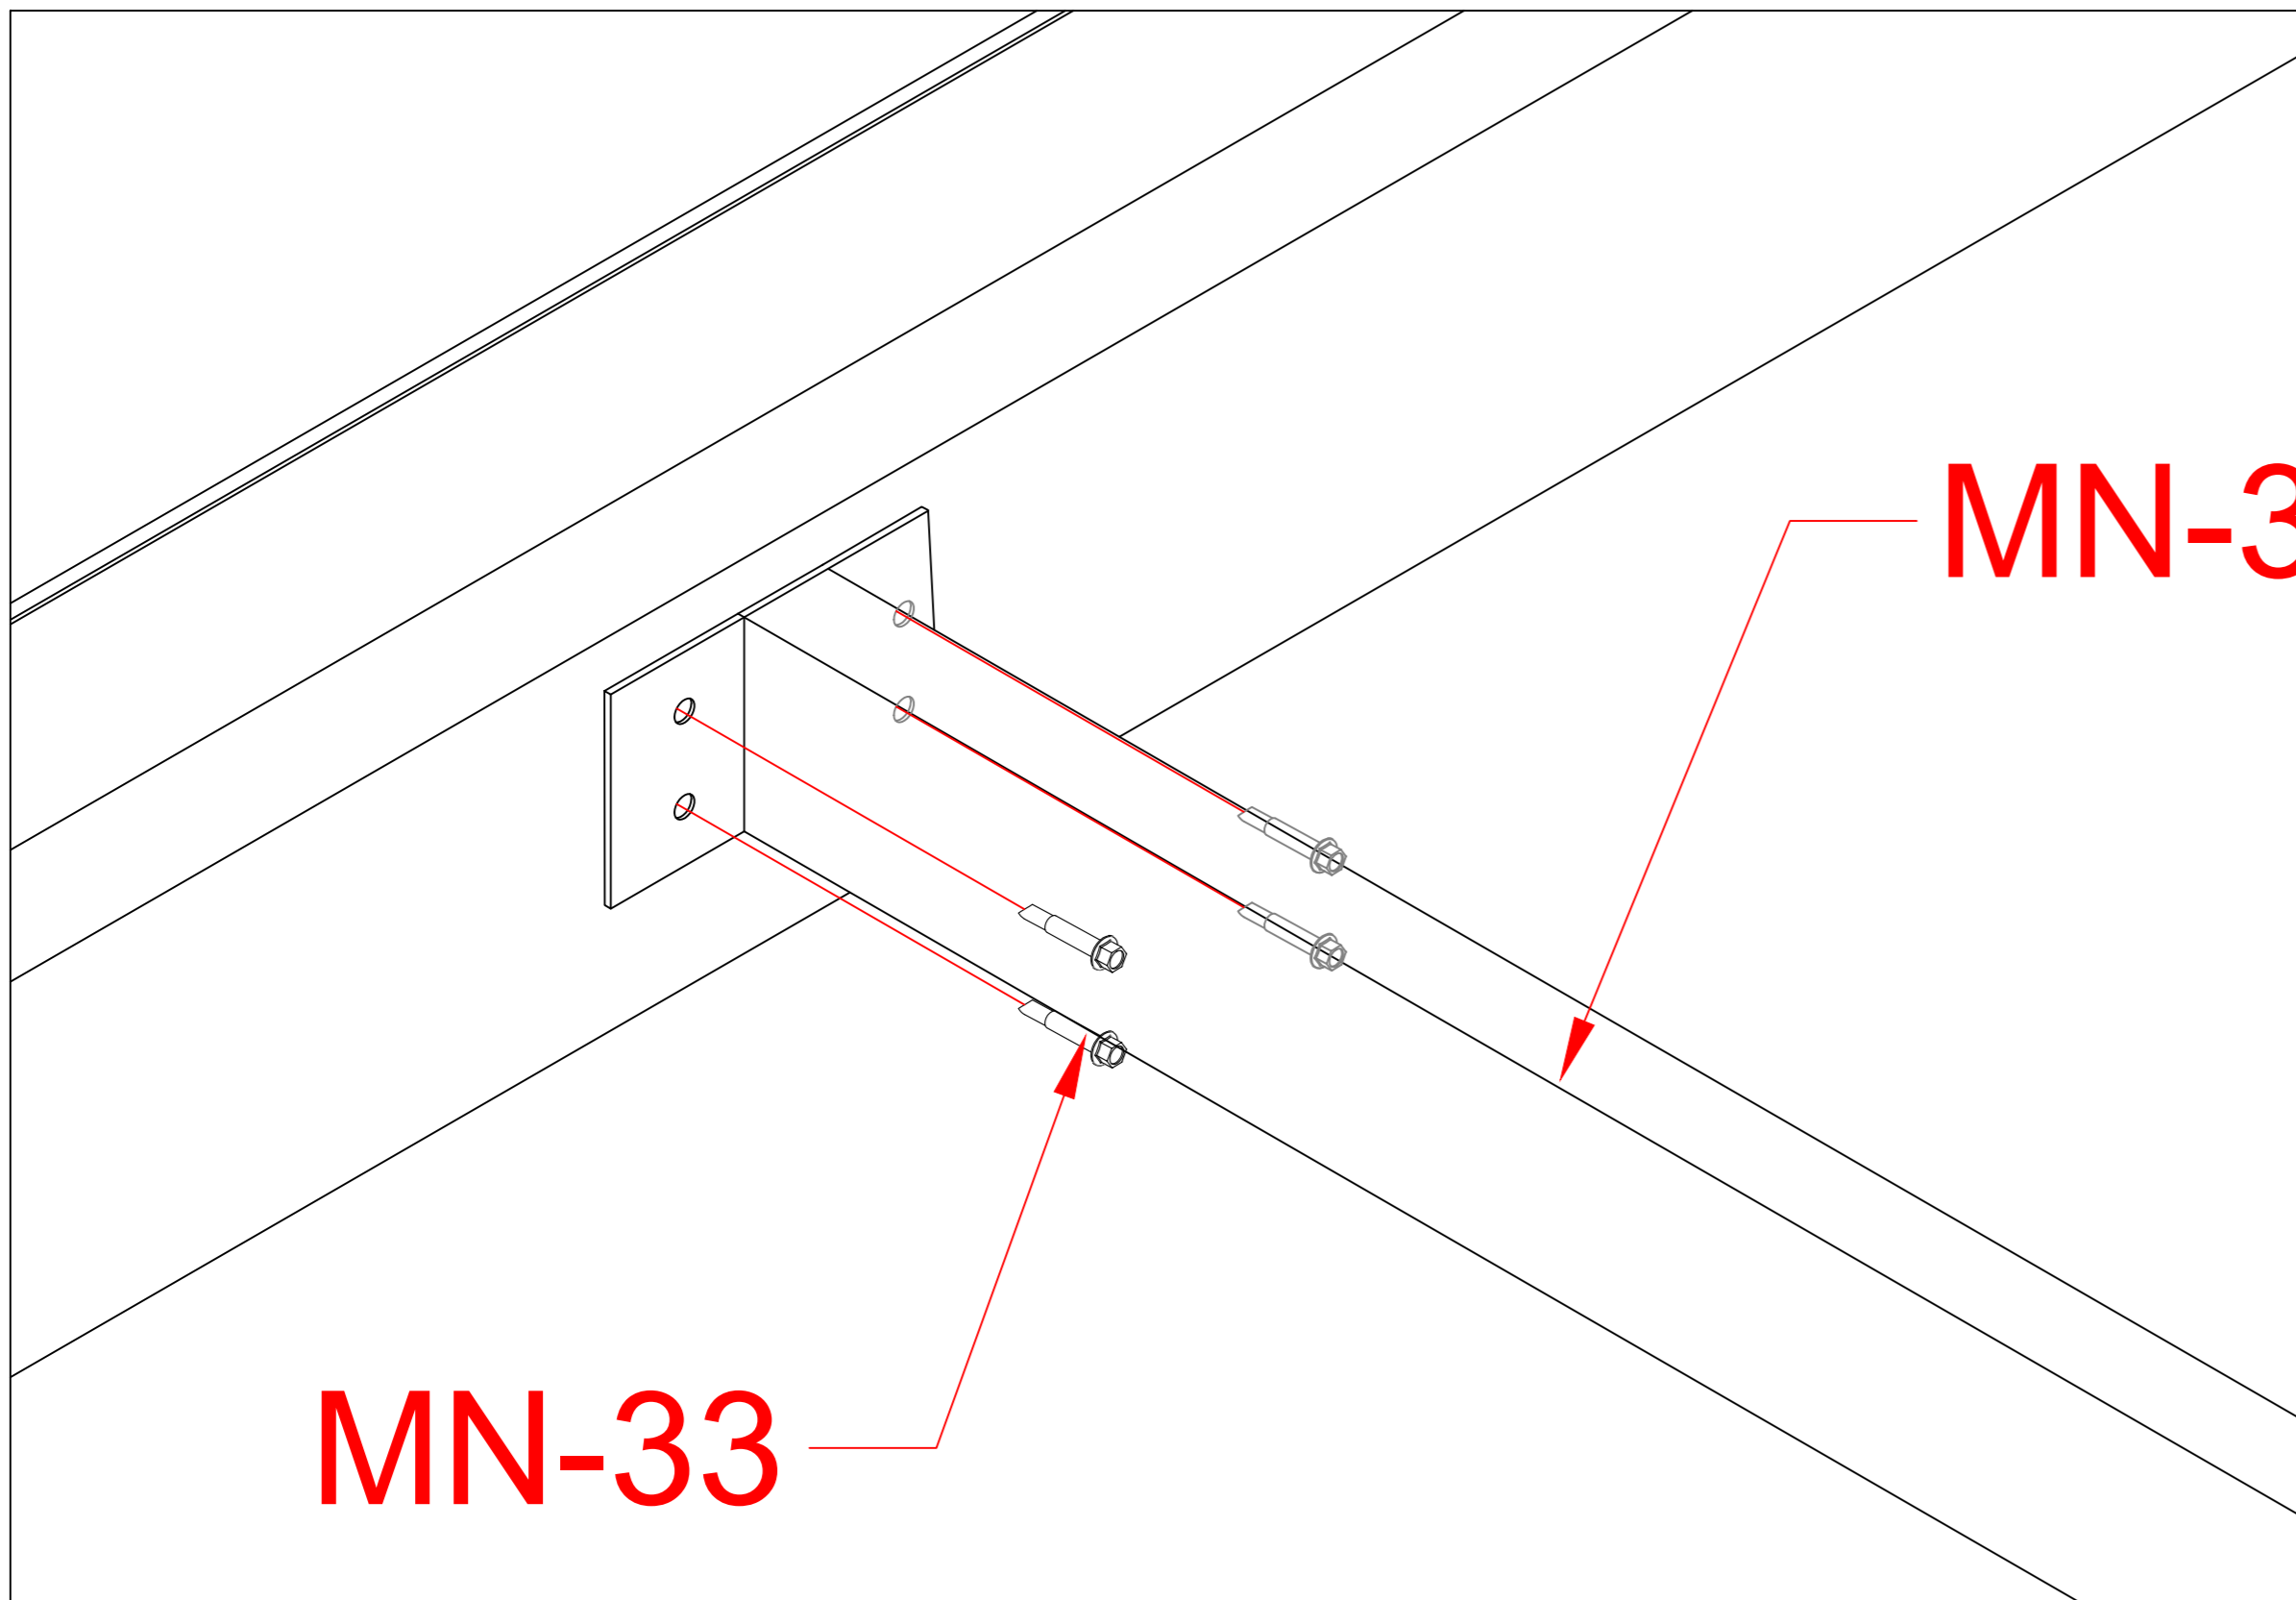

MN-01		4
MN-09		4
MN-28		24

MN-02		2
MN-03		2
MN-04		2
MN-05		2
MN-14		20

MN-03		2
MN-16		1

MN-02		2
MN-16		1

MN-08		4
MN-20	 M5.5*19	12

x6

MN-07		6
MN-18		36m

MN-07		6
MN-12		48

12

MN-32		7
MN-33		56+

Pls measure the diagonal size and make sure the diagonal size keeps same before screw MN-17 mounted. If not, pls adjust it to same size.

MN-17		16
-------	--	----

MN-22		8
MN-18		48m