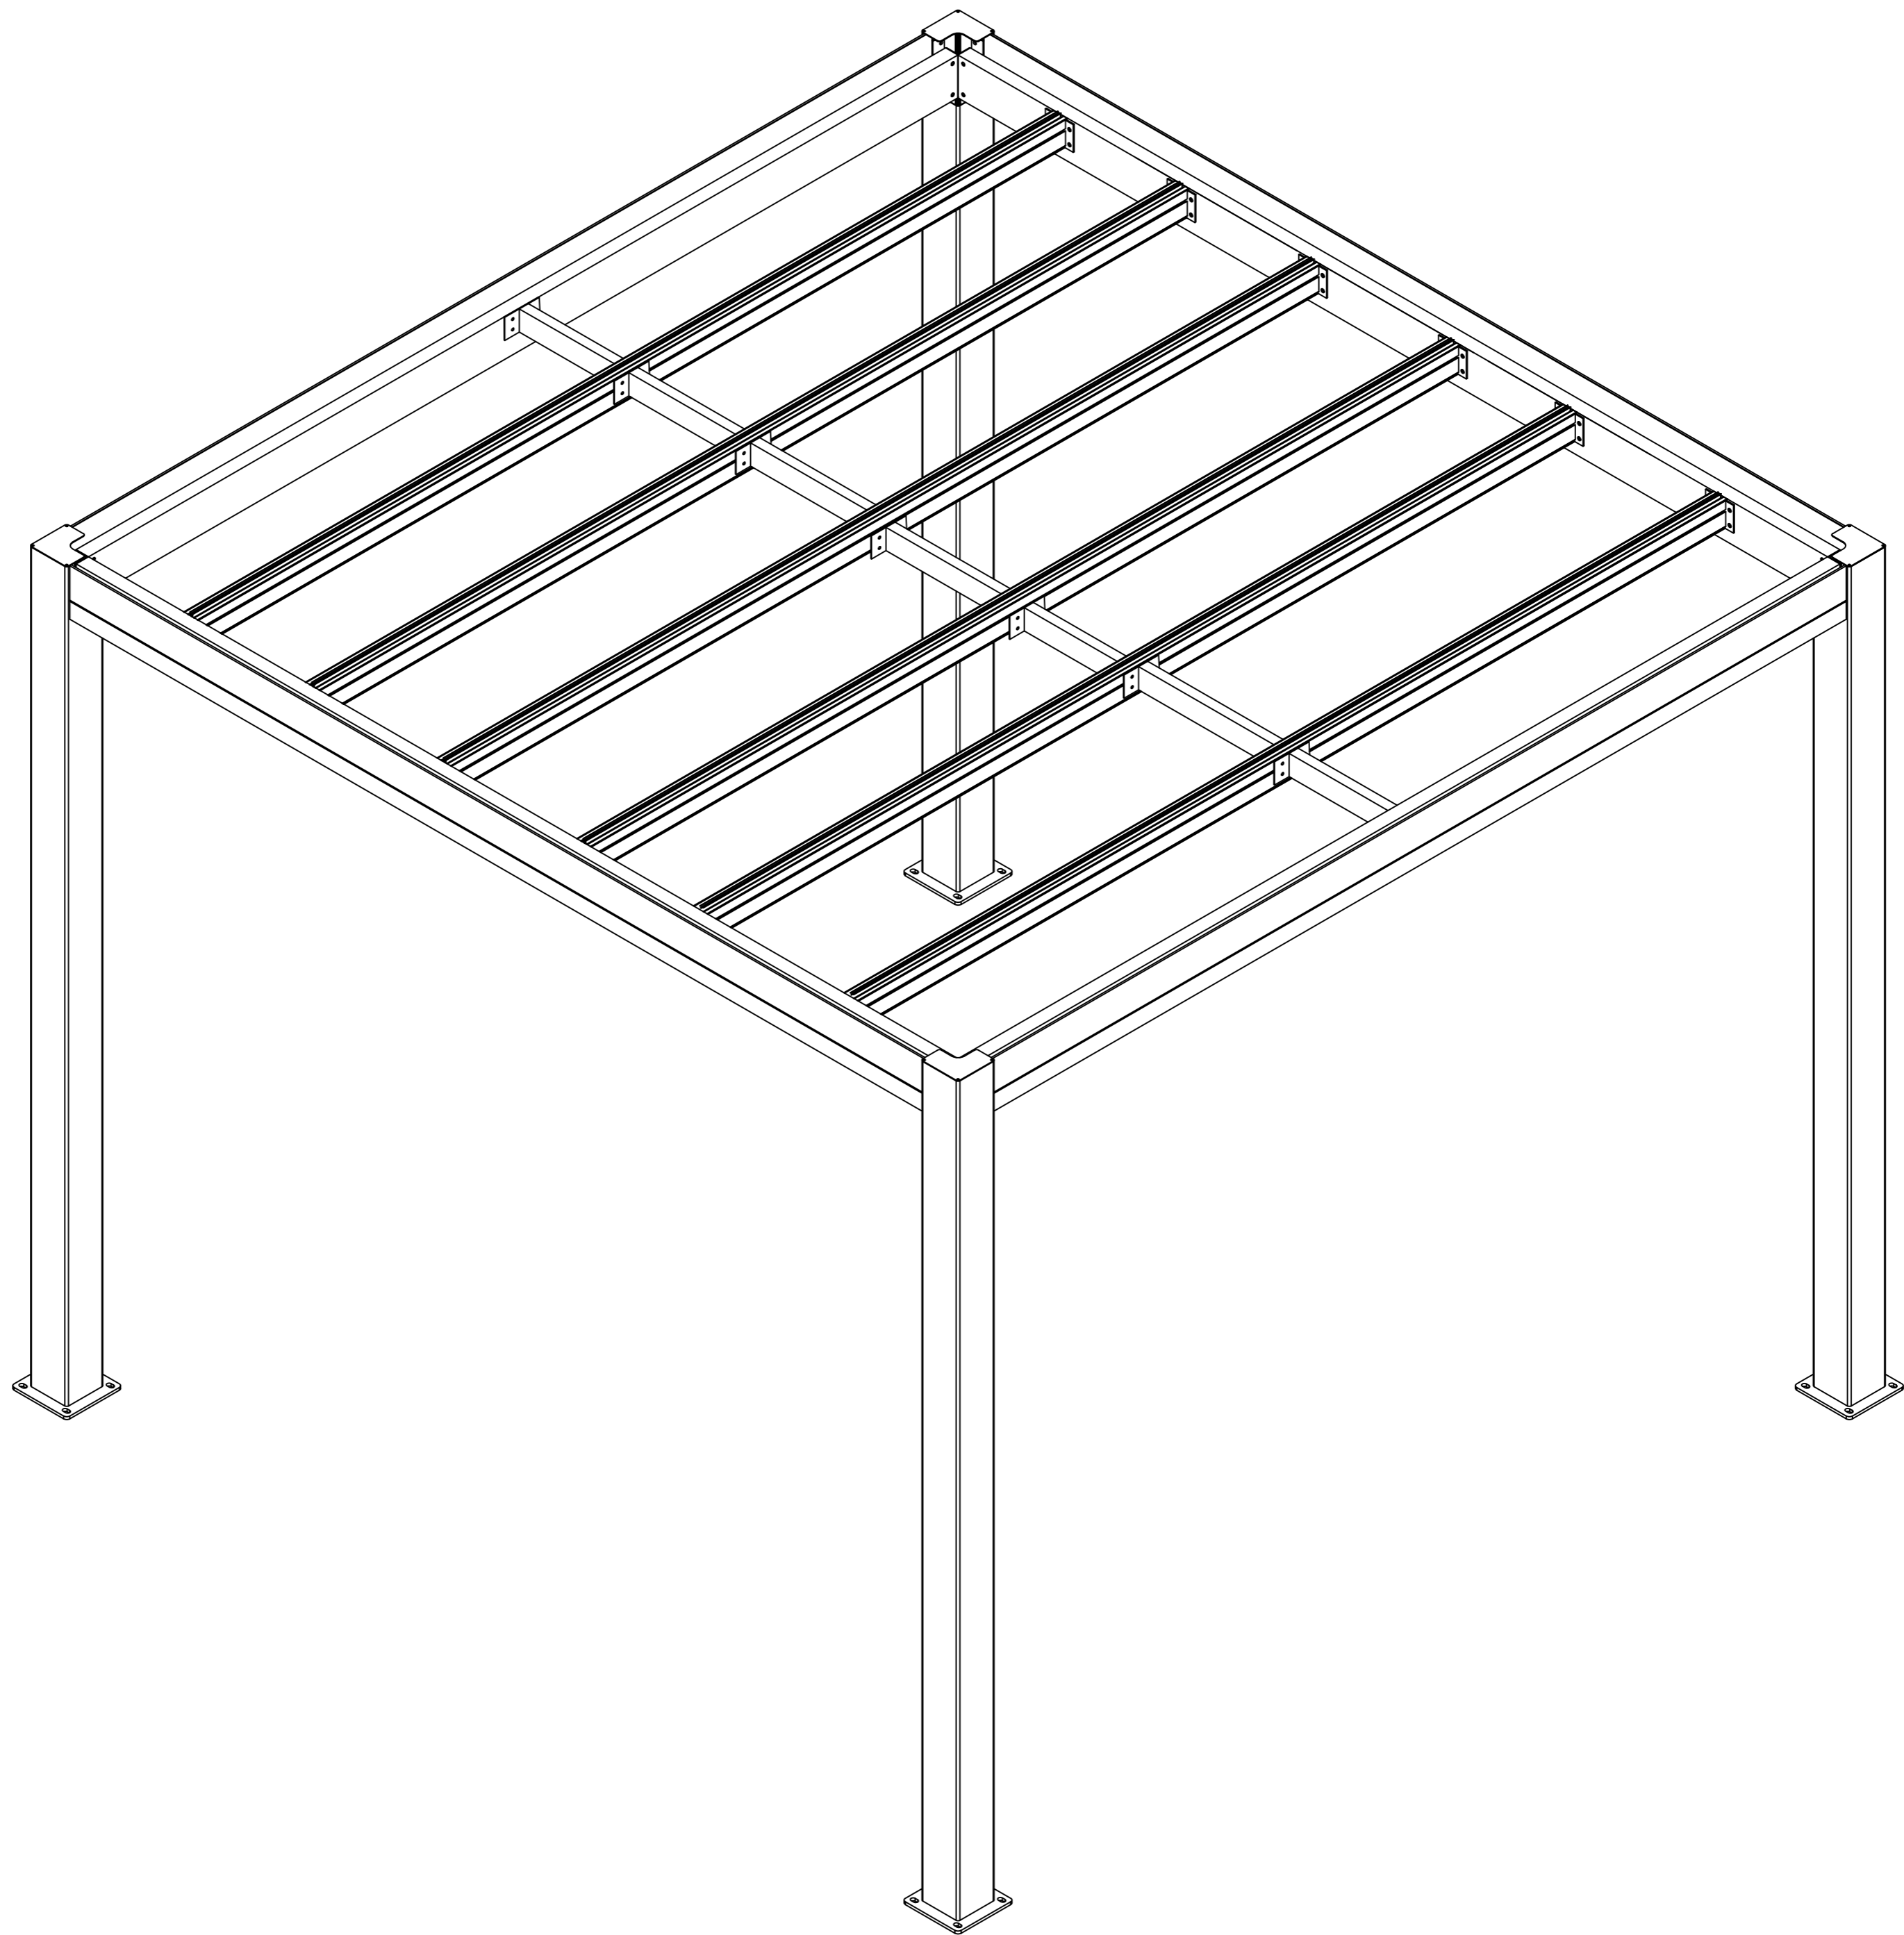

Free standing Polycarbonate Pergola

4x4m

	Item	Drawings	Qty
Carton 1/4	MN-01		4
Carton 2/4	MN-02		2
	MN-03		2
	MN-04		2
	MN-05		2
Carton 3/4	MN-07		6
Carton 4/4	MN-13	PC:3834*528	7
Carton 3/4	MN-22		8
	MN-23		8
	MN-32		7
Carton 2/4	MN-27		2

MN-01		4
MN-09		4
MN-28		24

MN-02		2
MN-03		2
MN-04		2
MN-05		2
MN-14		20

MN-03		2
MN-16		1

MN-02		2
MN-16		1

MN-08		4
MN-20	 M5.5*19	12

x6

MN-07		6
MN-18		36m

MN-07		6
MN-12		48

12

MN-32		7
MN-33		56+

Pls measure the diagonal size and make sure the diagonal size keeps same before screw MN-17 mounted. If not, pls adjust it to same size.

MN-17		16
-------	--	----

MN-22		8
MN-18		48m