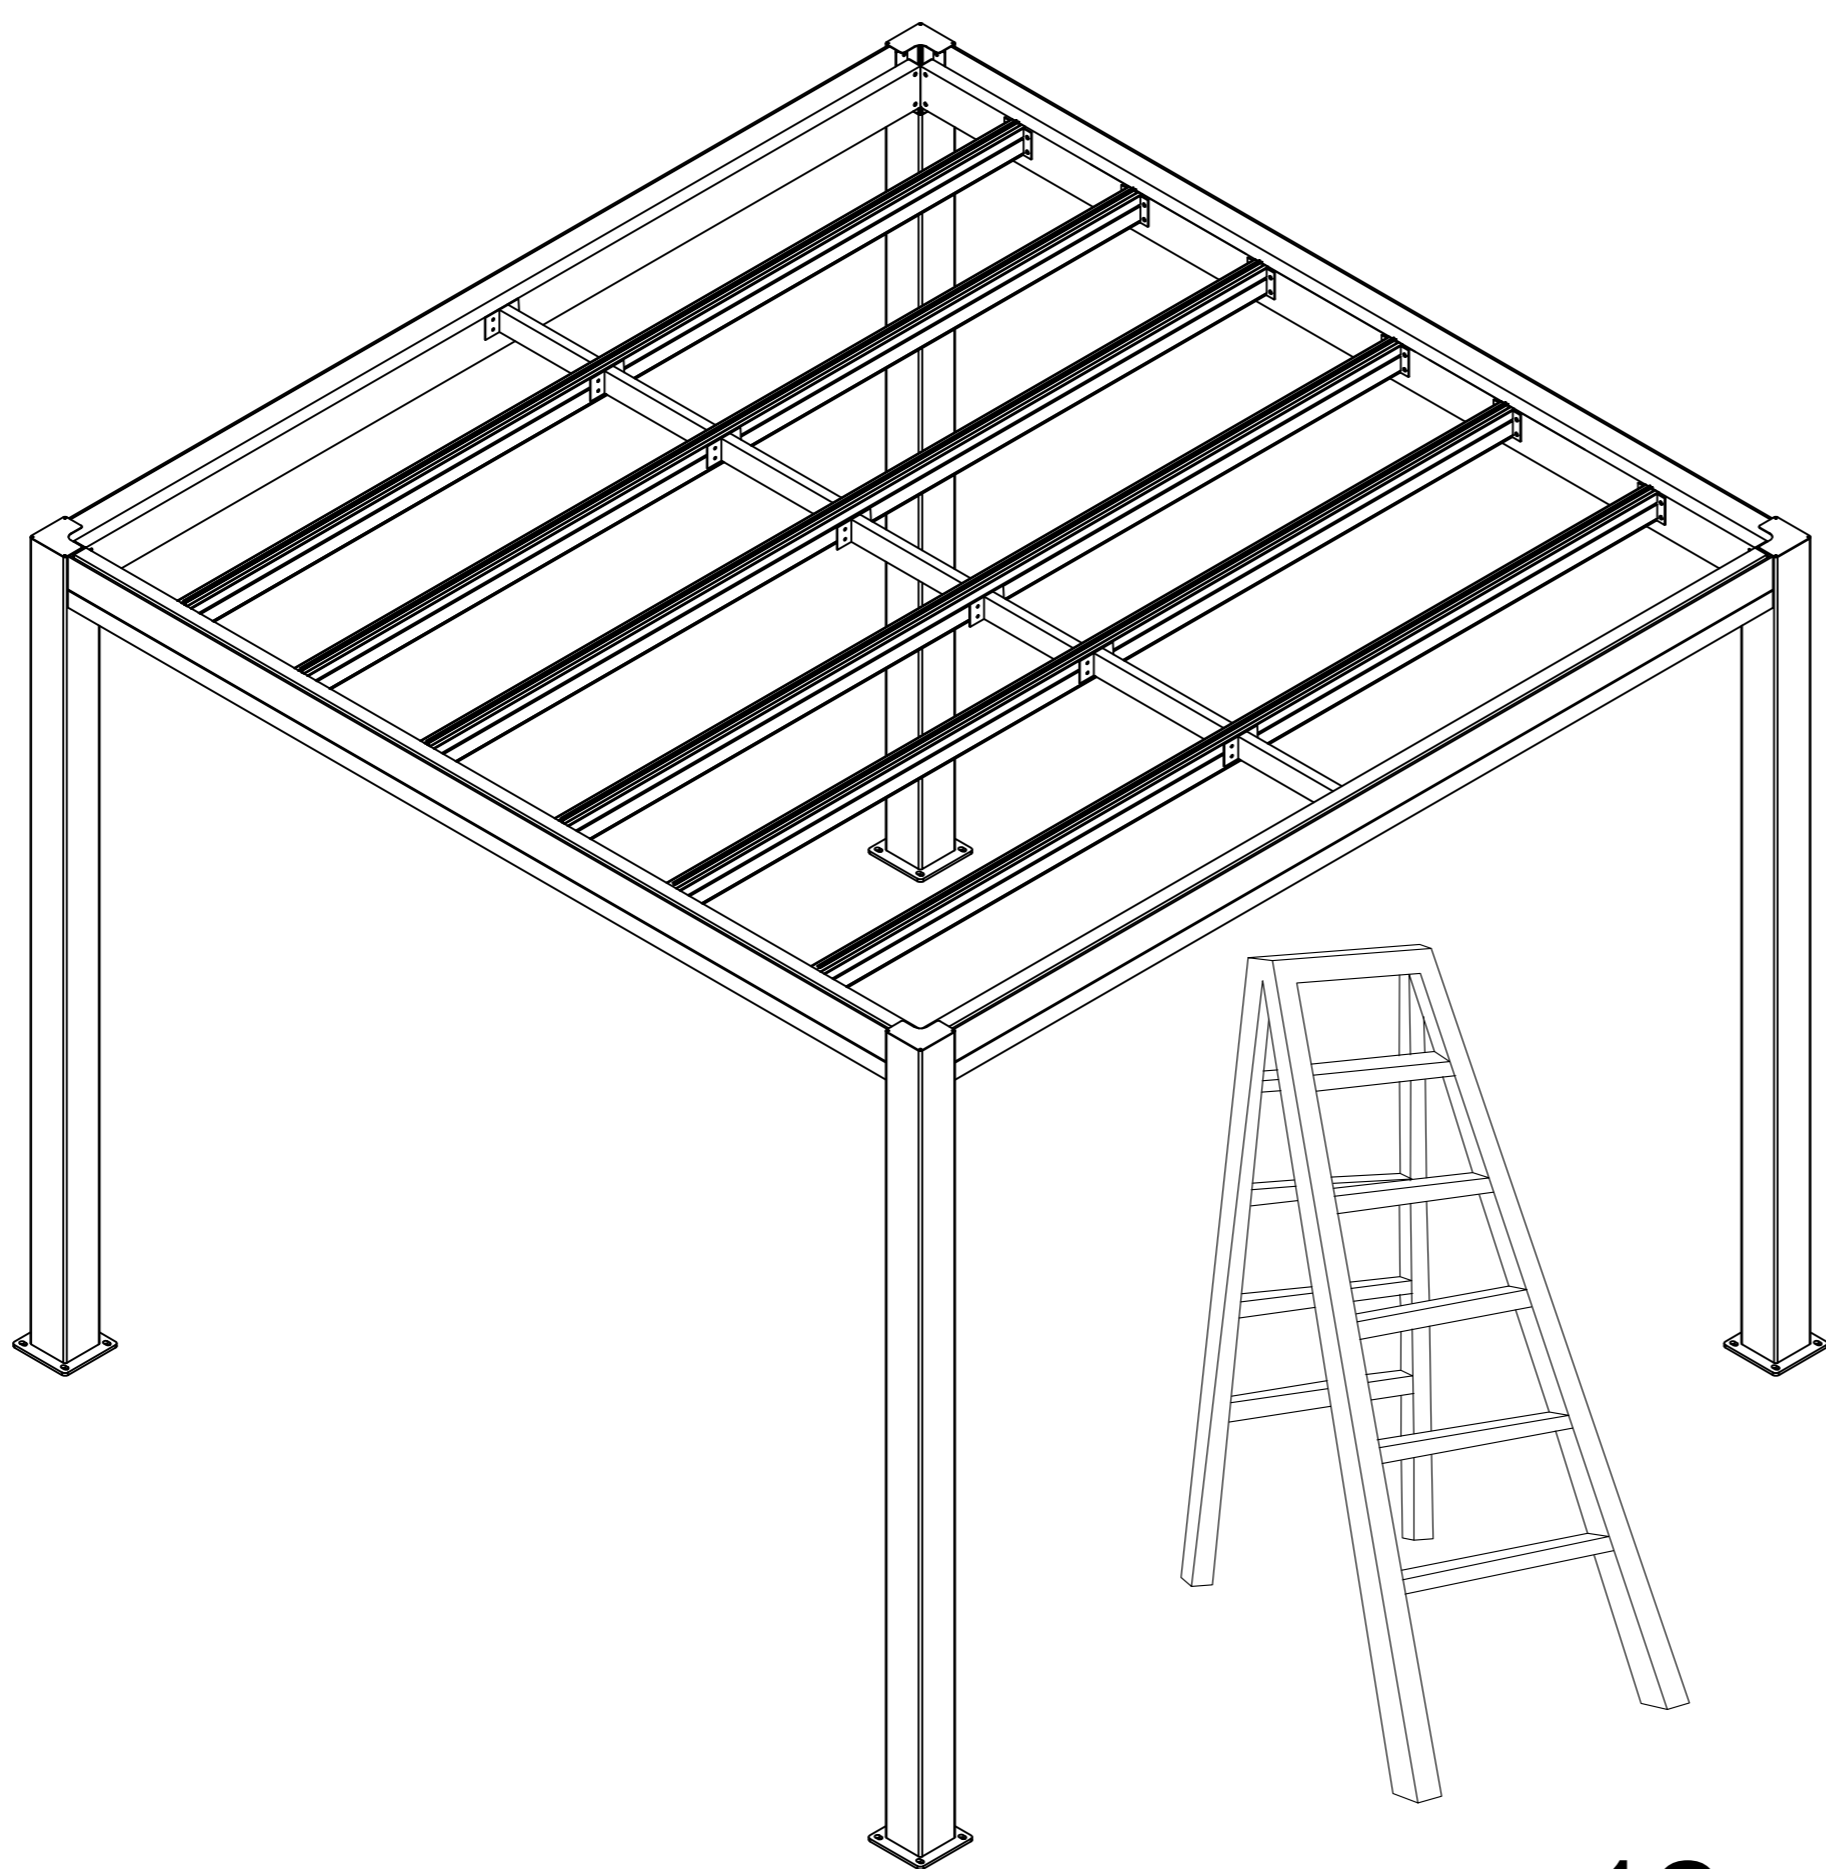

MN-01		4
MN-09		4
MN-28		24

MN-02		2
MN-03		2
MN-04		2
MN-05		2
MN-14		20

MN-03		2
MN-16		1

MN-02		2
MN-16		1

MN-08		4
MN-20	 M5.5*19	12

x6

MN-07		6
MN-18		36m

MN-07		6
MN-12		48

12

MN-32		7
MN-33		56+

Pls measure the diagonal size and make sure the diagonal size keeps same before screw MN-17 mounted. If not, pls adjust it to same size.

MN-17		16
-------	--	----

MN-22		8
MN-18		48m