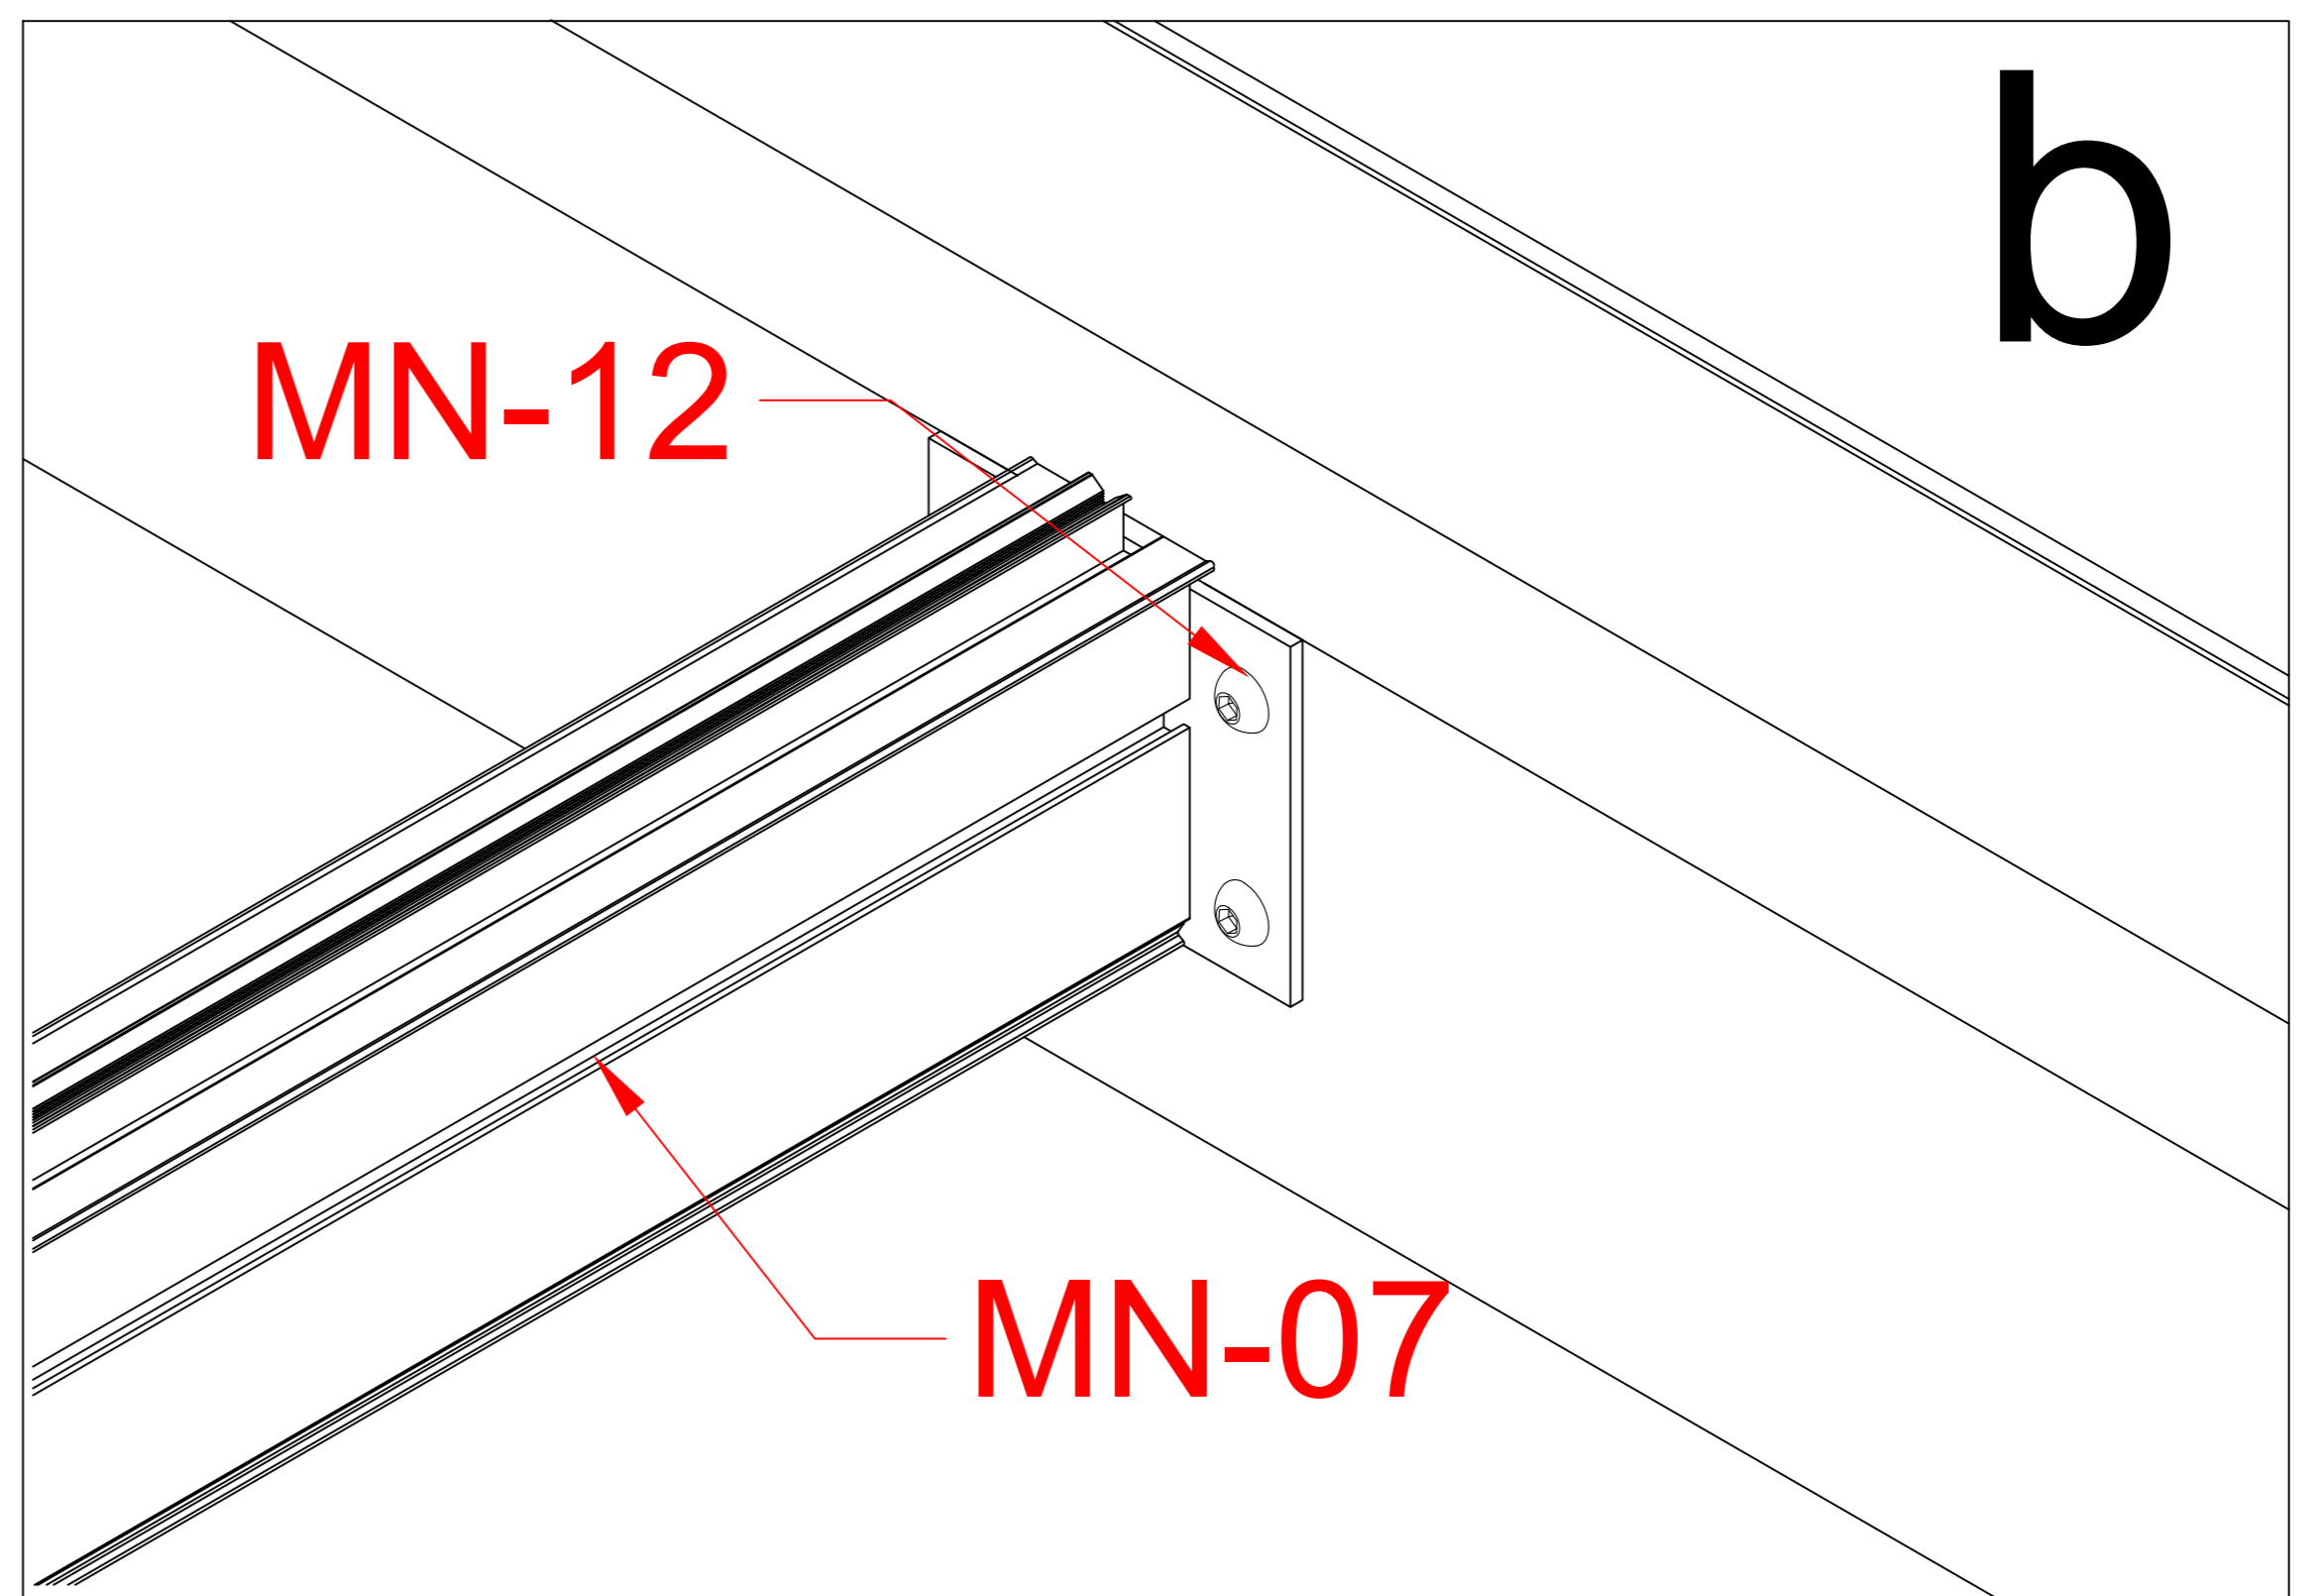

MN-01		4
MN-09		4
MN-28		24

MN-02		2
MN-03		2
MN-04		2
MN-05		2
MN-14		20

MN-03		2
MN-16		1

MN-02		2
MN-16		1

MN-08		4
MN-20	 M5.5*19	12

x6

MN-07		6
MN-18		36m

MN-07		6
MN-12		48

12

MN-32		7
MN-33		56+

Pls measure the diagonal size and make sure the diagonal size keeps same before screw MN-17 mounted. If not, pls adjust it to same size.

MN-17		16
-------	--	----

MN-22		8
MN-18		48m