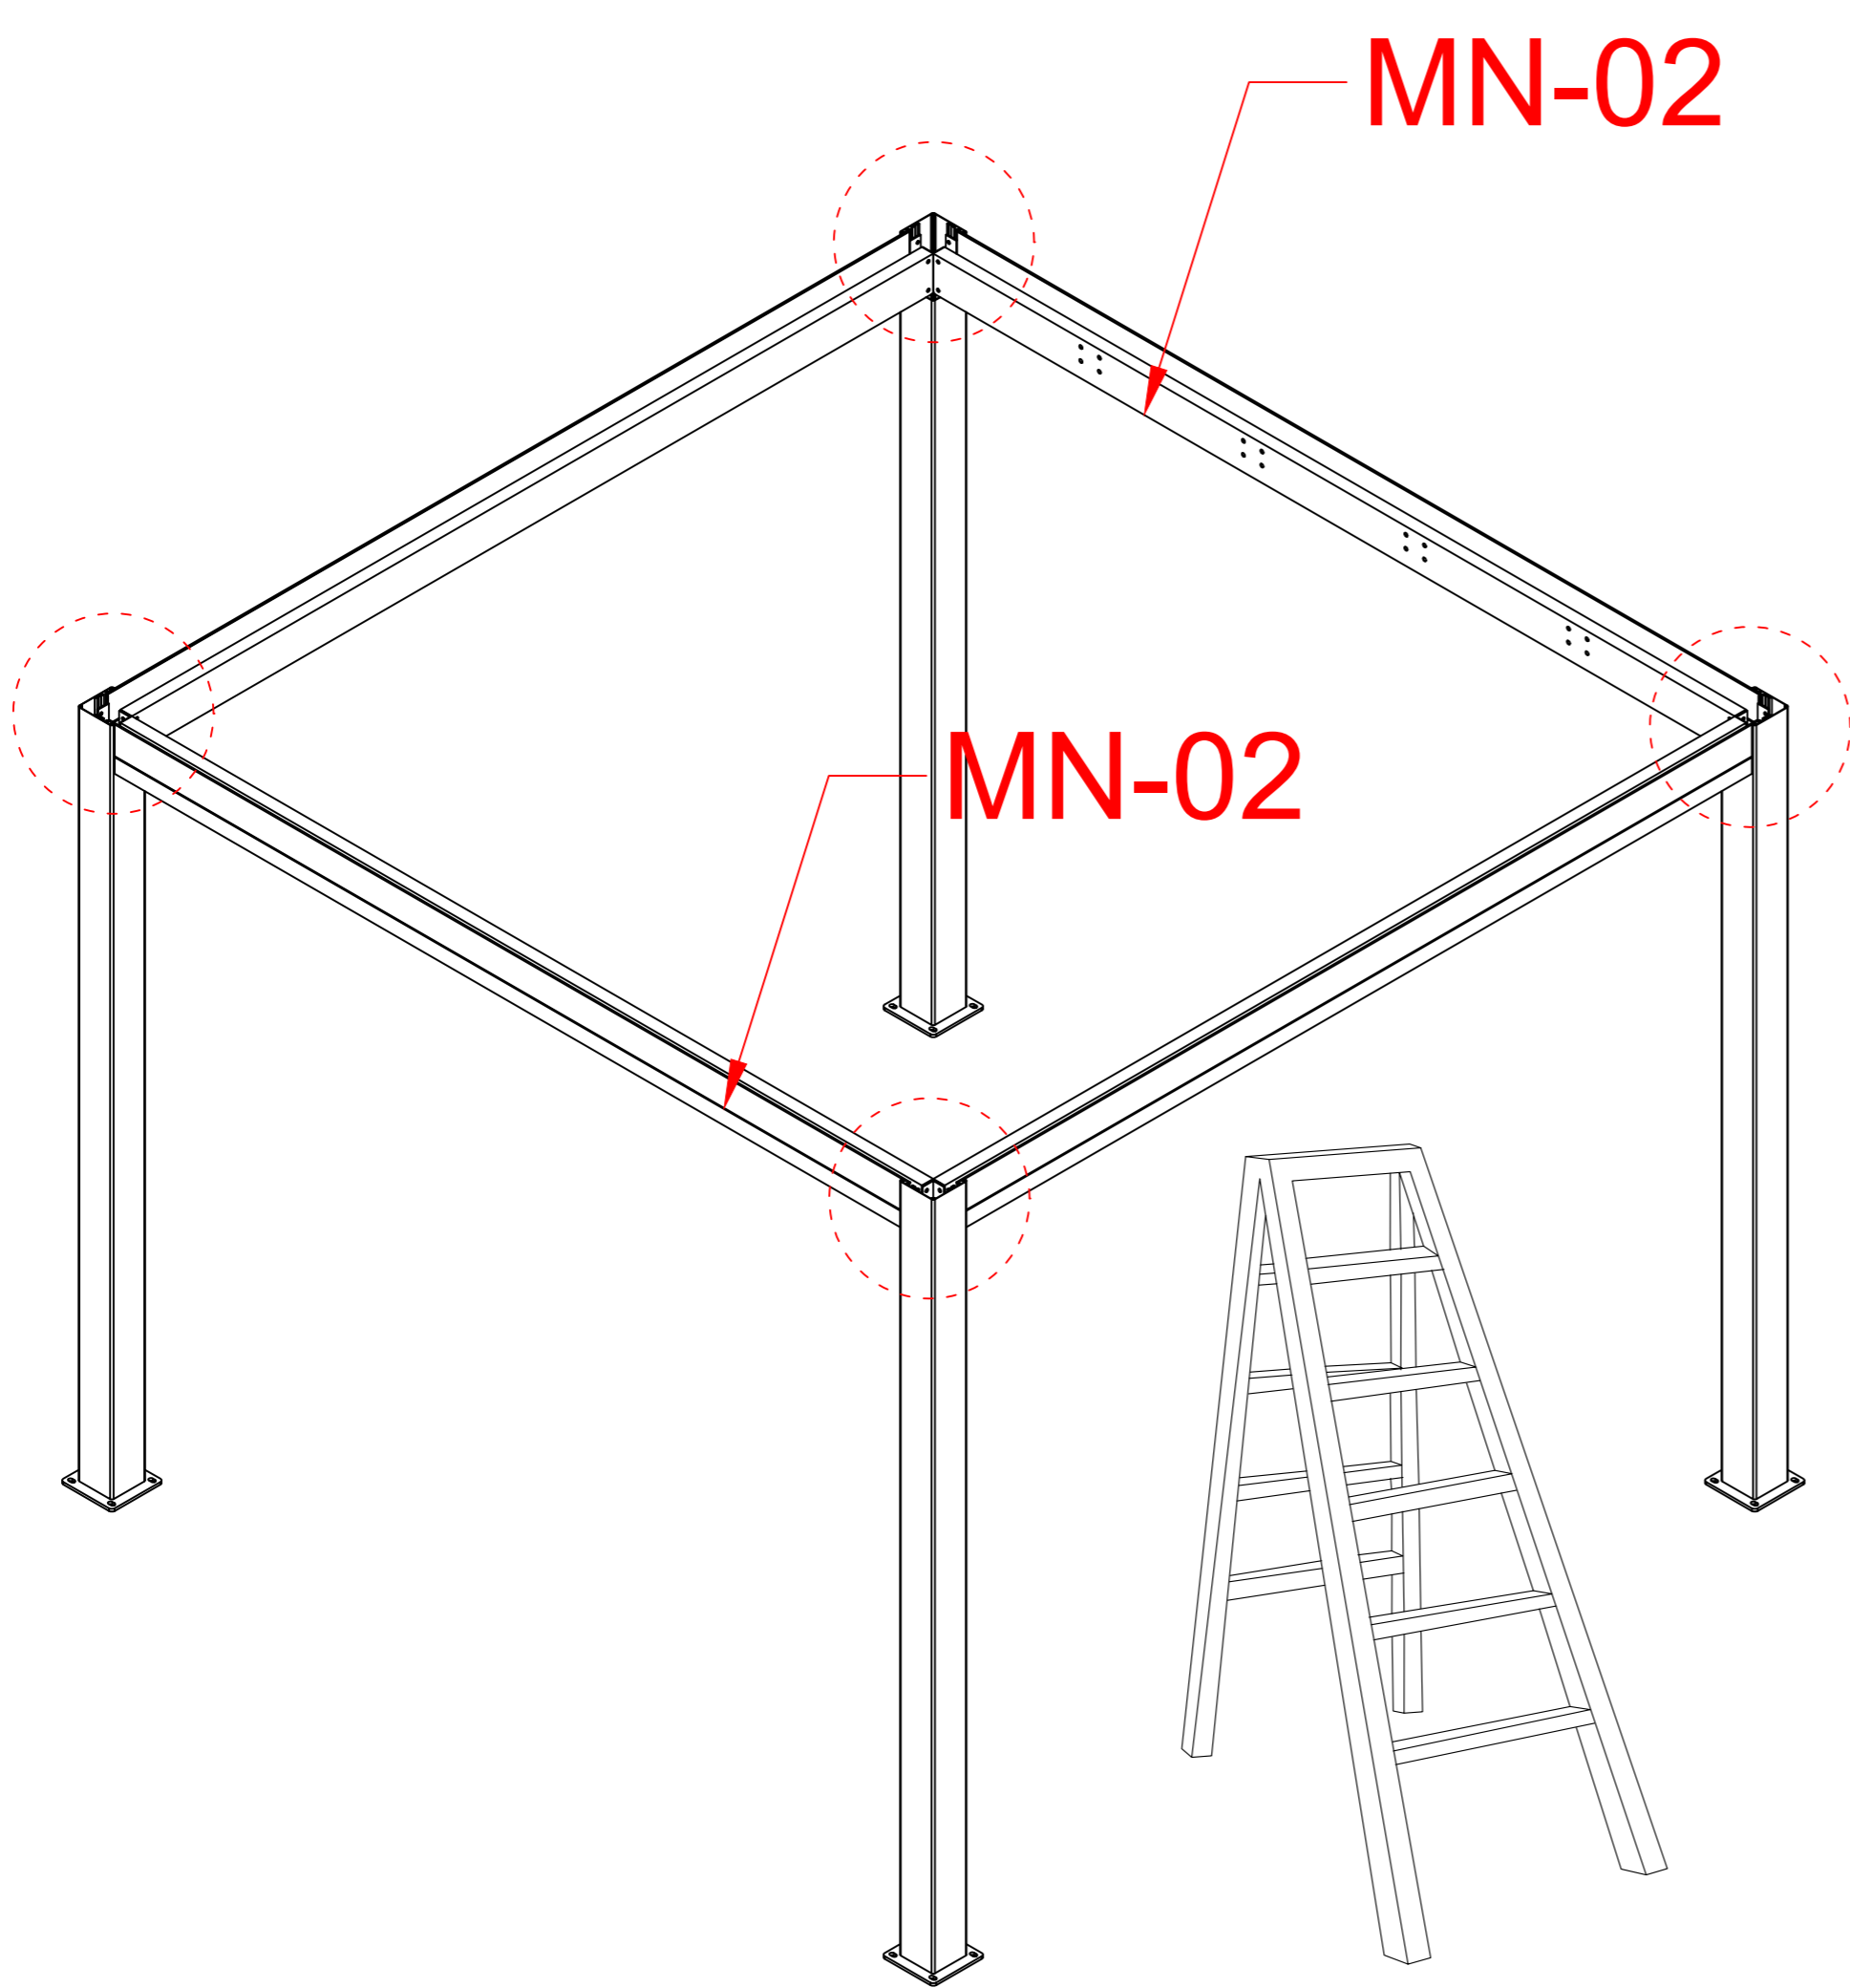

MN-01		4
MN-09		4
MN-28		24

MN-02		2
MN-03		2
MN-04		2
MN-05		2
MN-14		20

MN-03		2
MN-16		1

MN-02		2
MN-16		1

MN-08		4
MN-20	 M5.5*19	12

x6

MN-07		6
MN-18		36m

MN-07		6
MN-12		48

12

MN-32		7
MN-33		56+

Pls measure the diagonal size and make sure the diagonal size keeps same before screw MN-17 mounted. If not, pls adjust it to same size.

MN-17		16
-------	--	----

MN-22		8
MN-18		48m