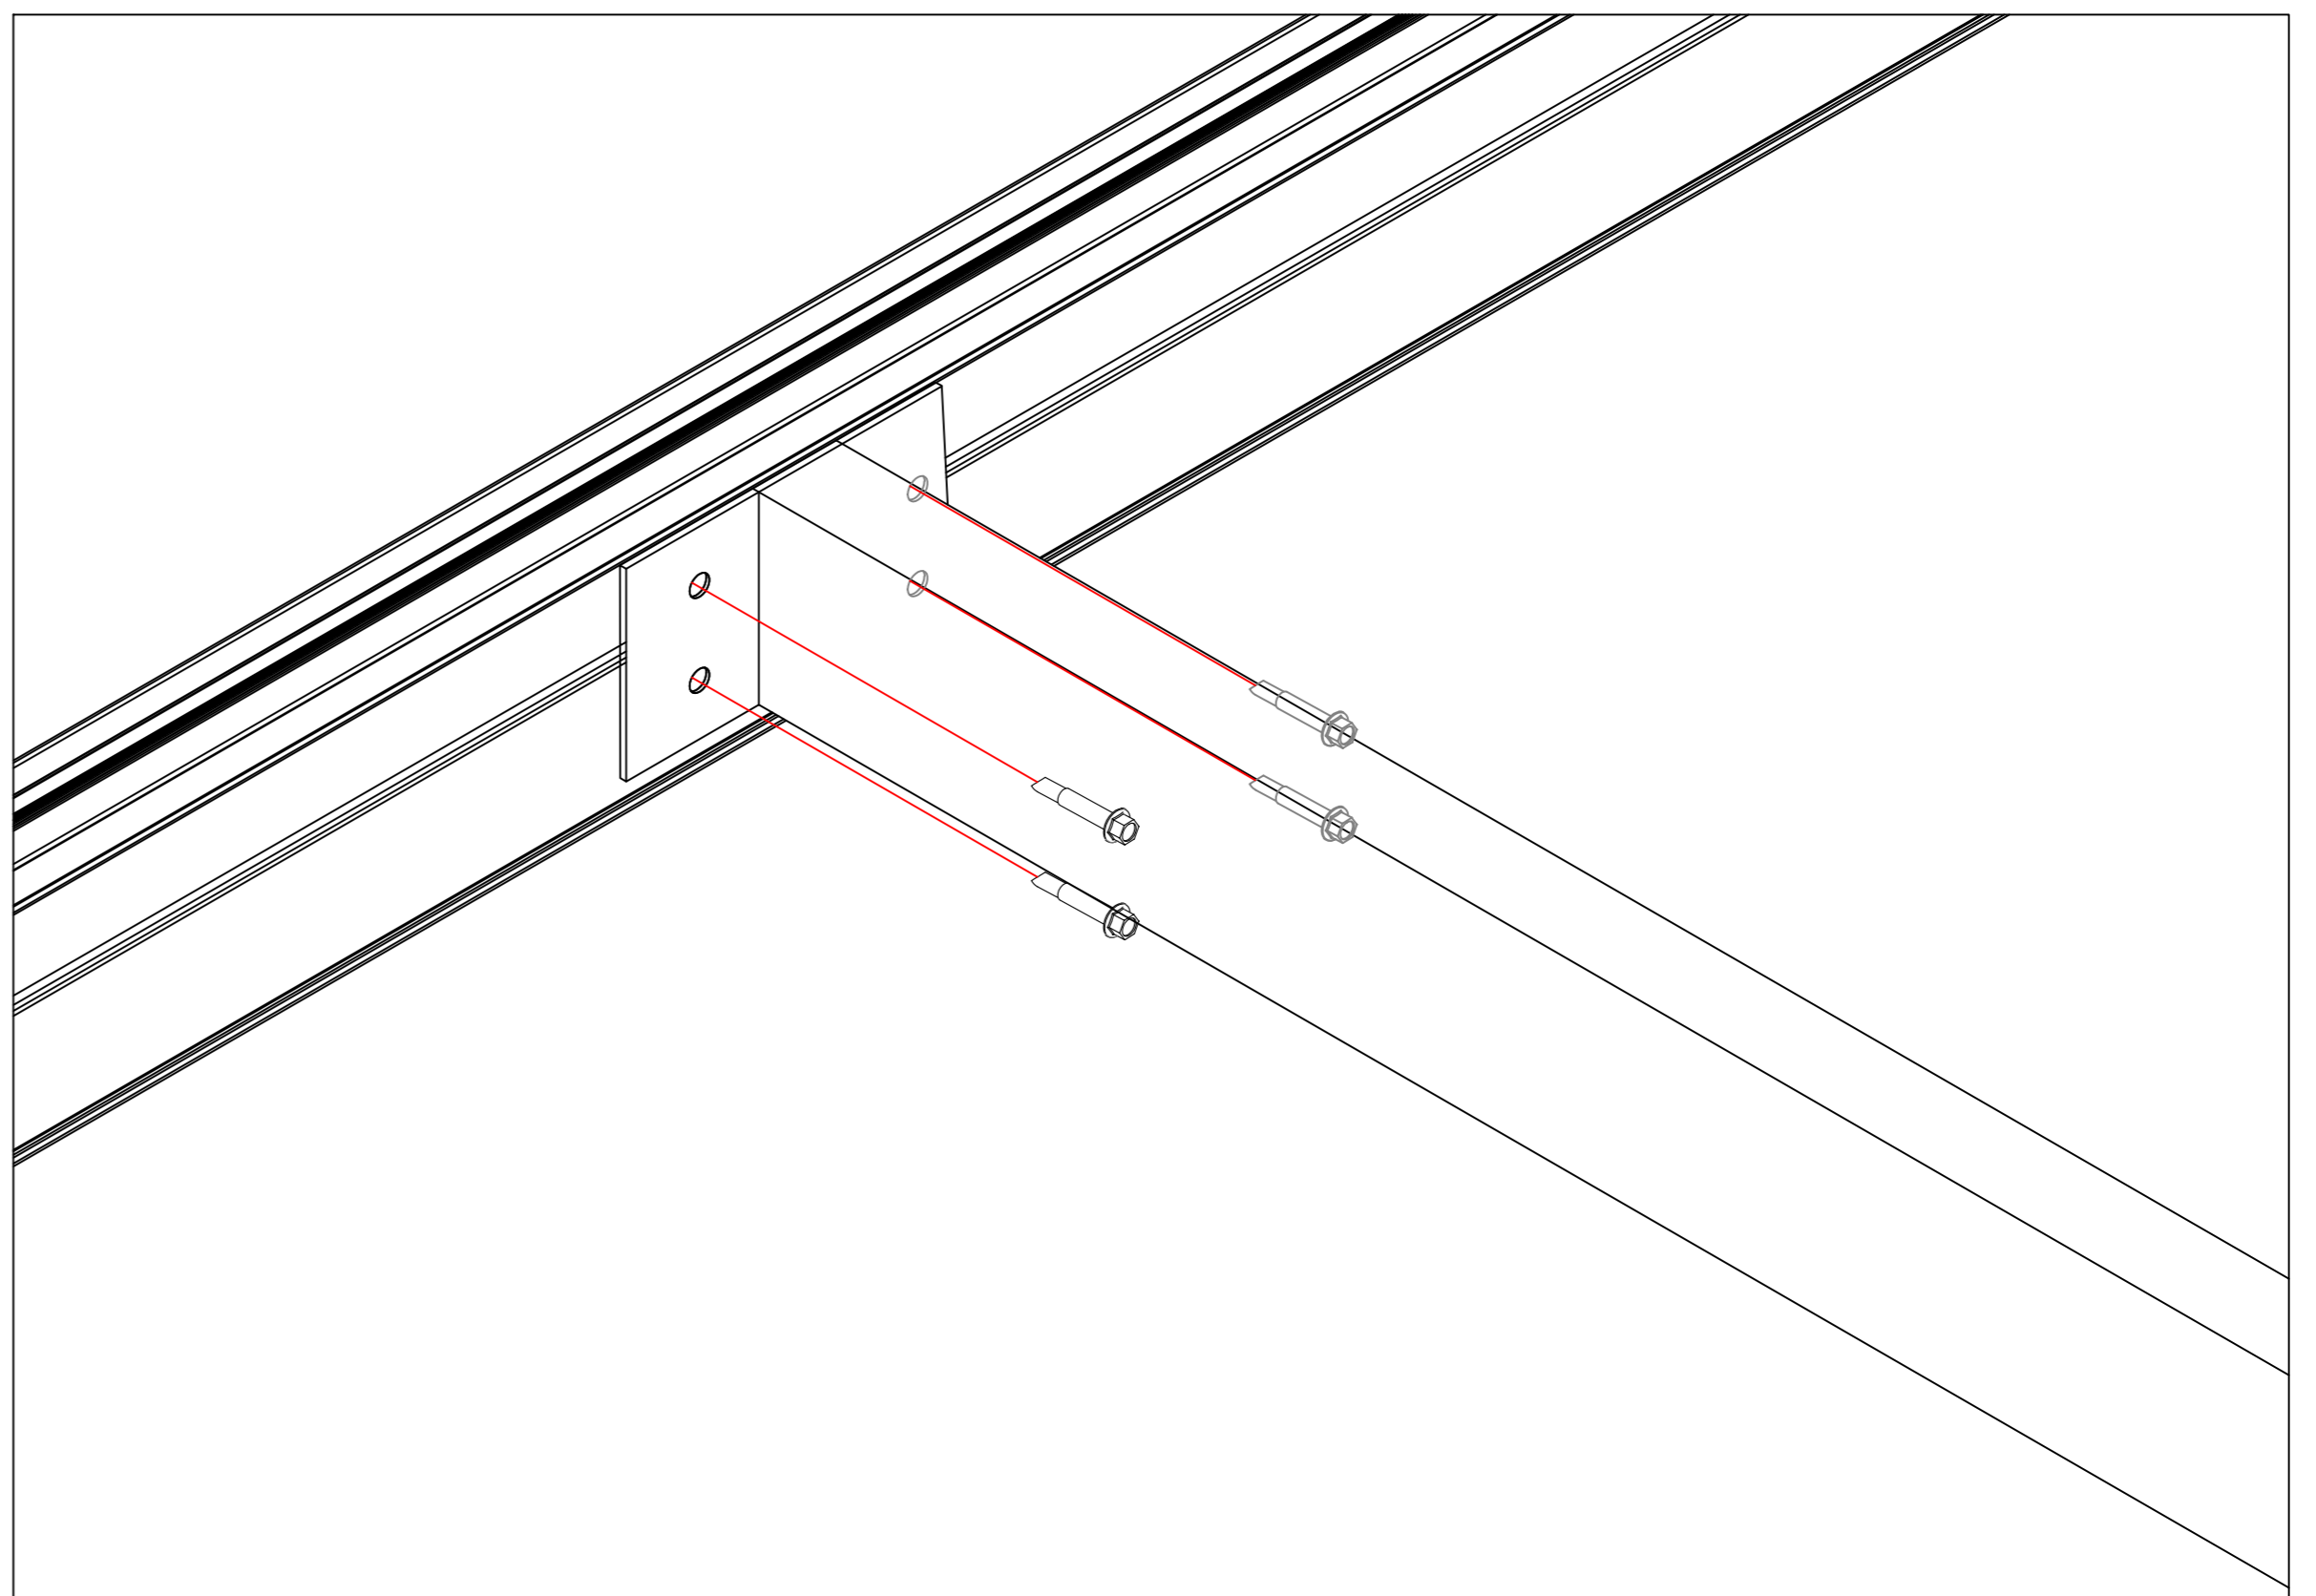

MN-01		4
MN-09		4
MN-28		24

MN-02		2
MN-03		2
MN-04		2
MN-05		2
MN-14		20

MN-03		2
MN-16		1

MN-02		2
MN-16		1

MN-08		4
MN-20	 M5.5*19	12

x6

MN-07		6
MN-18		36m

MN-07		6
MN-12		48

12

MN-32		7
MN-33		56+

Pls measure the diagonal size and make sure the diagonal size keeps same before screw MN-17 mounted. If not, pls adjust it to same size.

MN-17		16
-------	--	----

MN-22		8
MN-18		48m