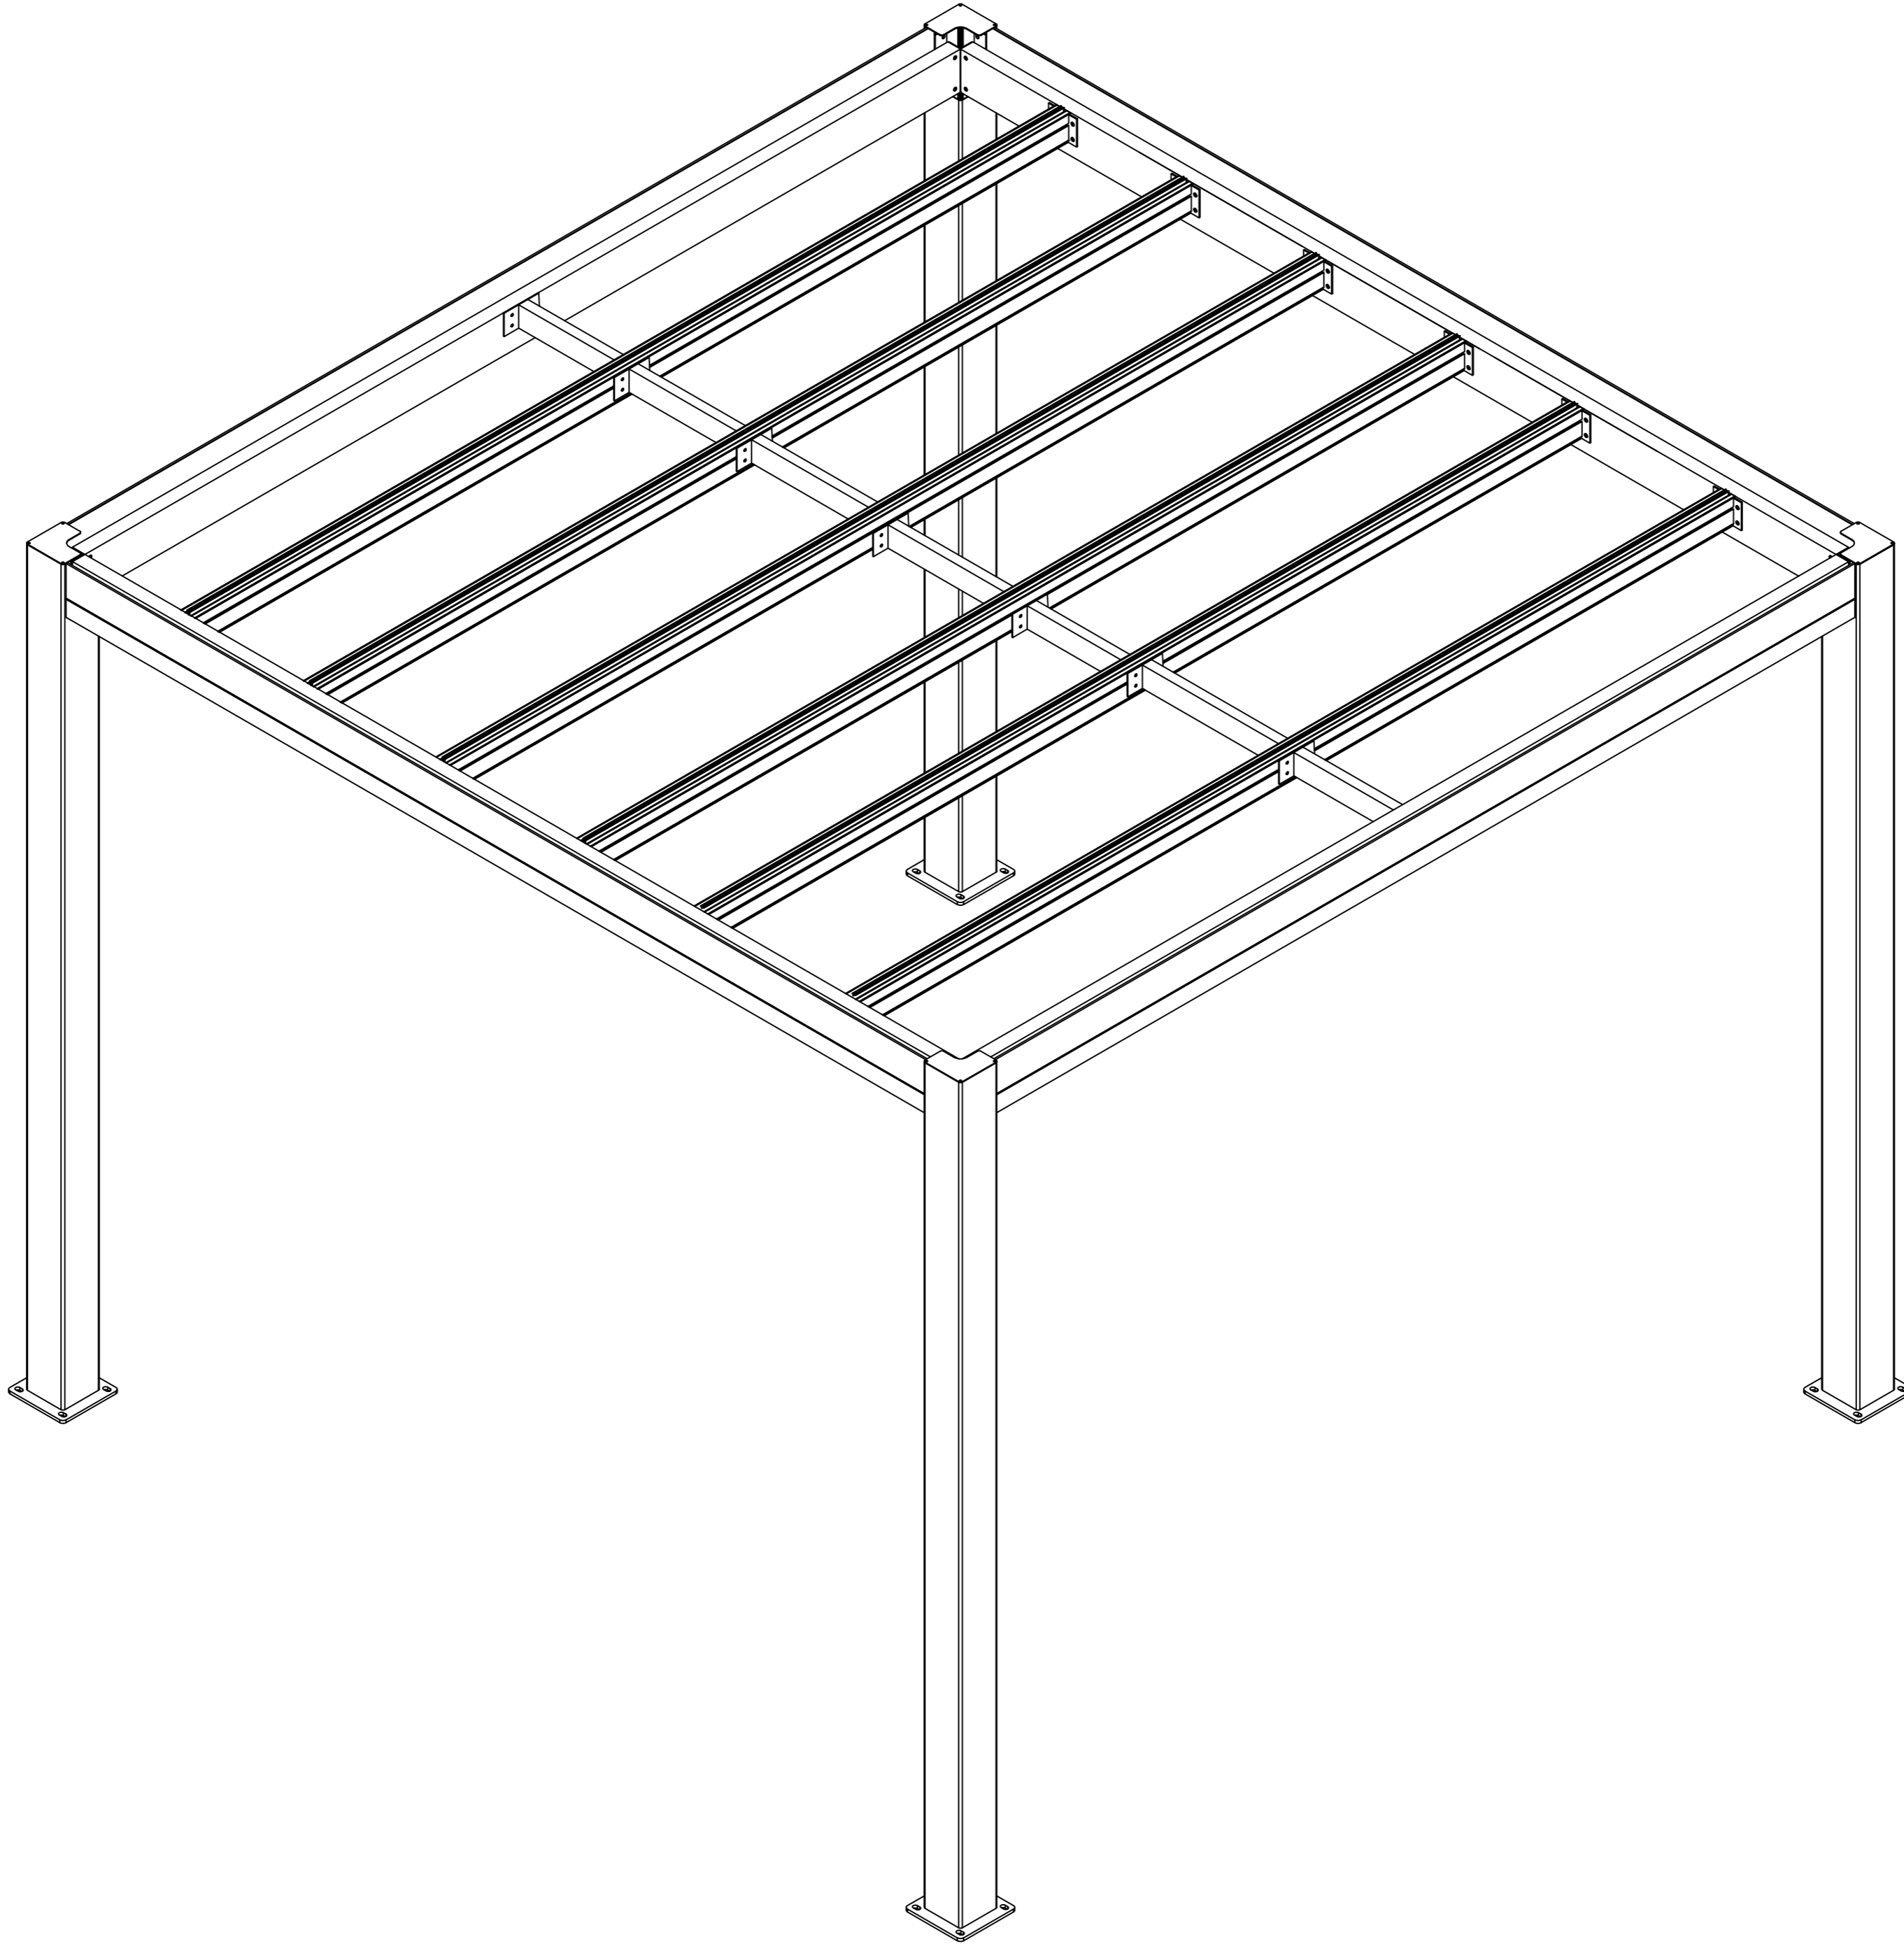

Free standing Polycarbonate Pergola

4x4m

	Item	Drawings	Qty
Carton 1/4	MN-01		4
Carton 2/4	MN-02		2
	MN-03		2
	MN-04		2
	MN-05		2
Carton 3/4	MN-07		6
Carton 4/4	MN-13	PC:3834*528	7
Carton 3/4	MN-22		8
	MN-23		8
	MN-32		7
Carton 2/4	MN-27		2

MN-01		4
MN-09		4
MN-28		24

MN-02		2
MN-03		2
MN-04		2
MN-05		2
MN-14		20

MN-03		2
MN-16		1

MN-02		2
MN-16		1

MN-08		4
MN-20	 M5.5*19	12

x6

MN-07		6
MN-18		36m

MN-07		6
MN-12		48

12

MN-32		7
MN-33		56+

Pls measure the diagonal size and make sure the diagonal size keeps same before screw MN-17 mounted. If not, pls adjust it to same size.

MN-17		16
-------	--	----

MN-22		8
MN-18		48m