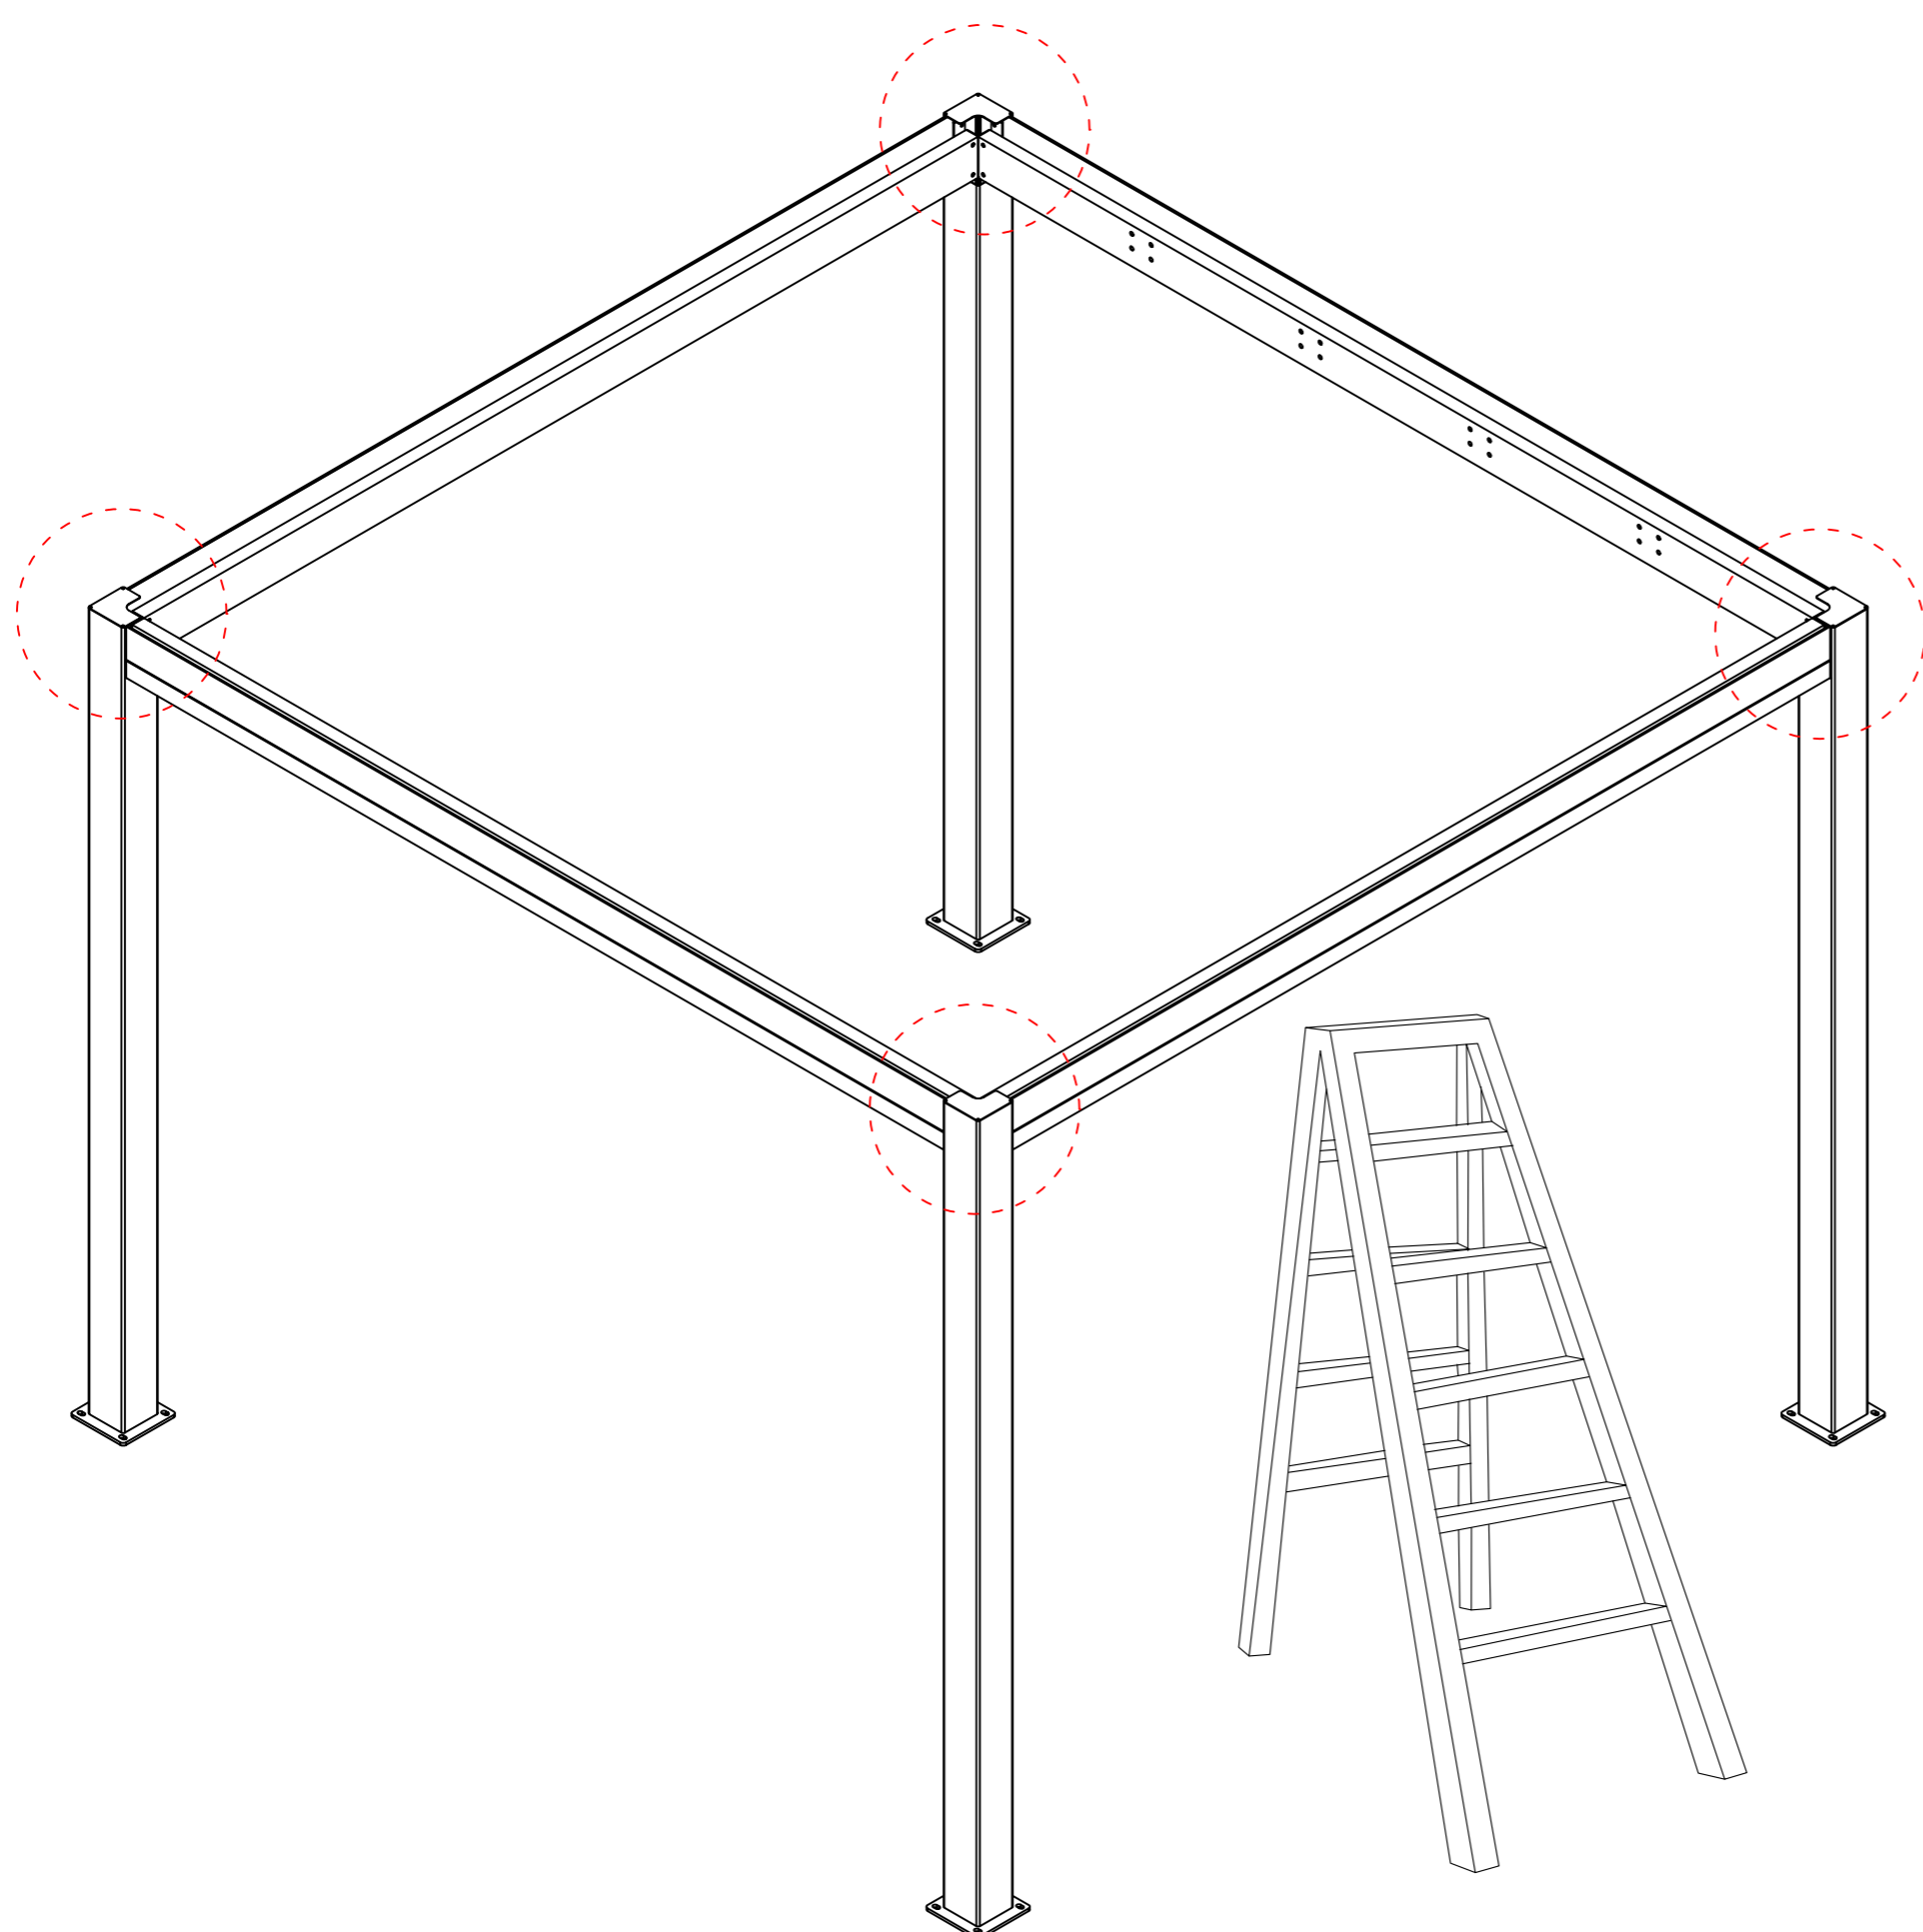

MN-01		4
MN-09		4
MN-28		24

MN-02		2
MN-03		2
MN-04		2
MN-05		2
MN-14		20

MN-03		2
MN-16		1

MN-02		2
MN-16		1

MN-08		4
MN-20	 M5.5*19	12

x6

MN-07		6
MN-18		36m

MN-07		6
MN-12		48

12

MN-32		7
MN-33		56+

Pls measure the diagonal size and make sure the diagonal size keeps same before screw MN-17 mounted. If not, pls adjust it to same size.

MN-17		16
-------	--	----

MN-22		8
MN-18		48m