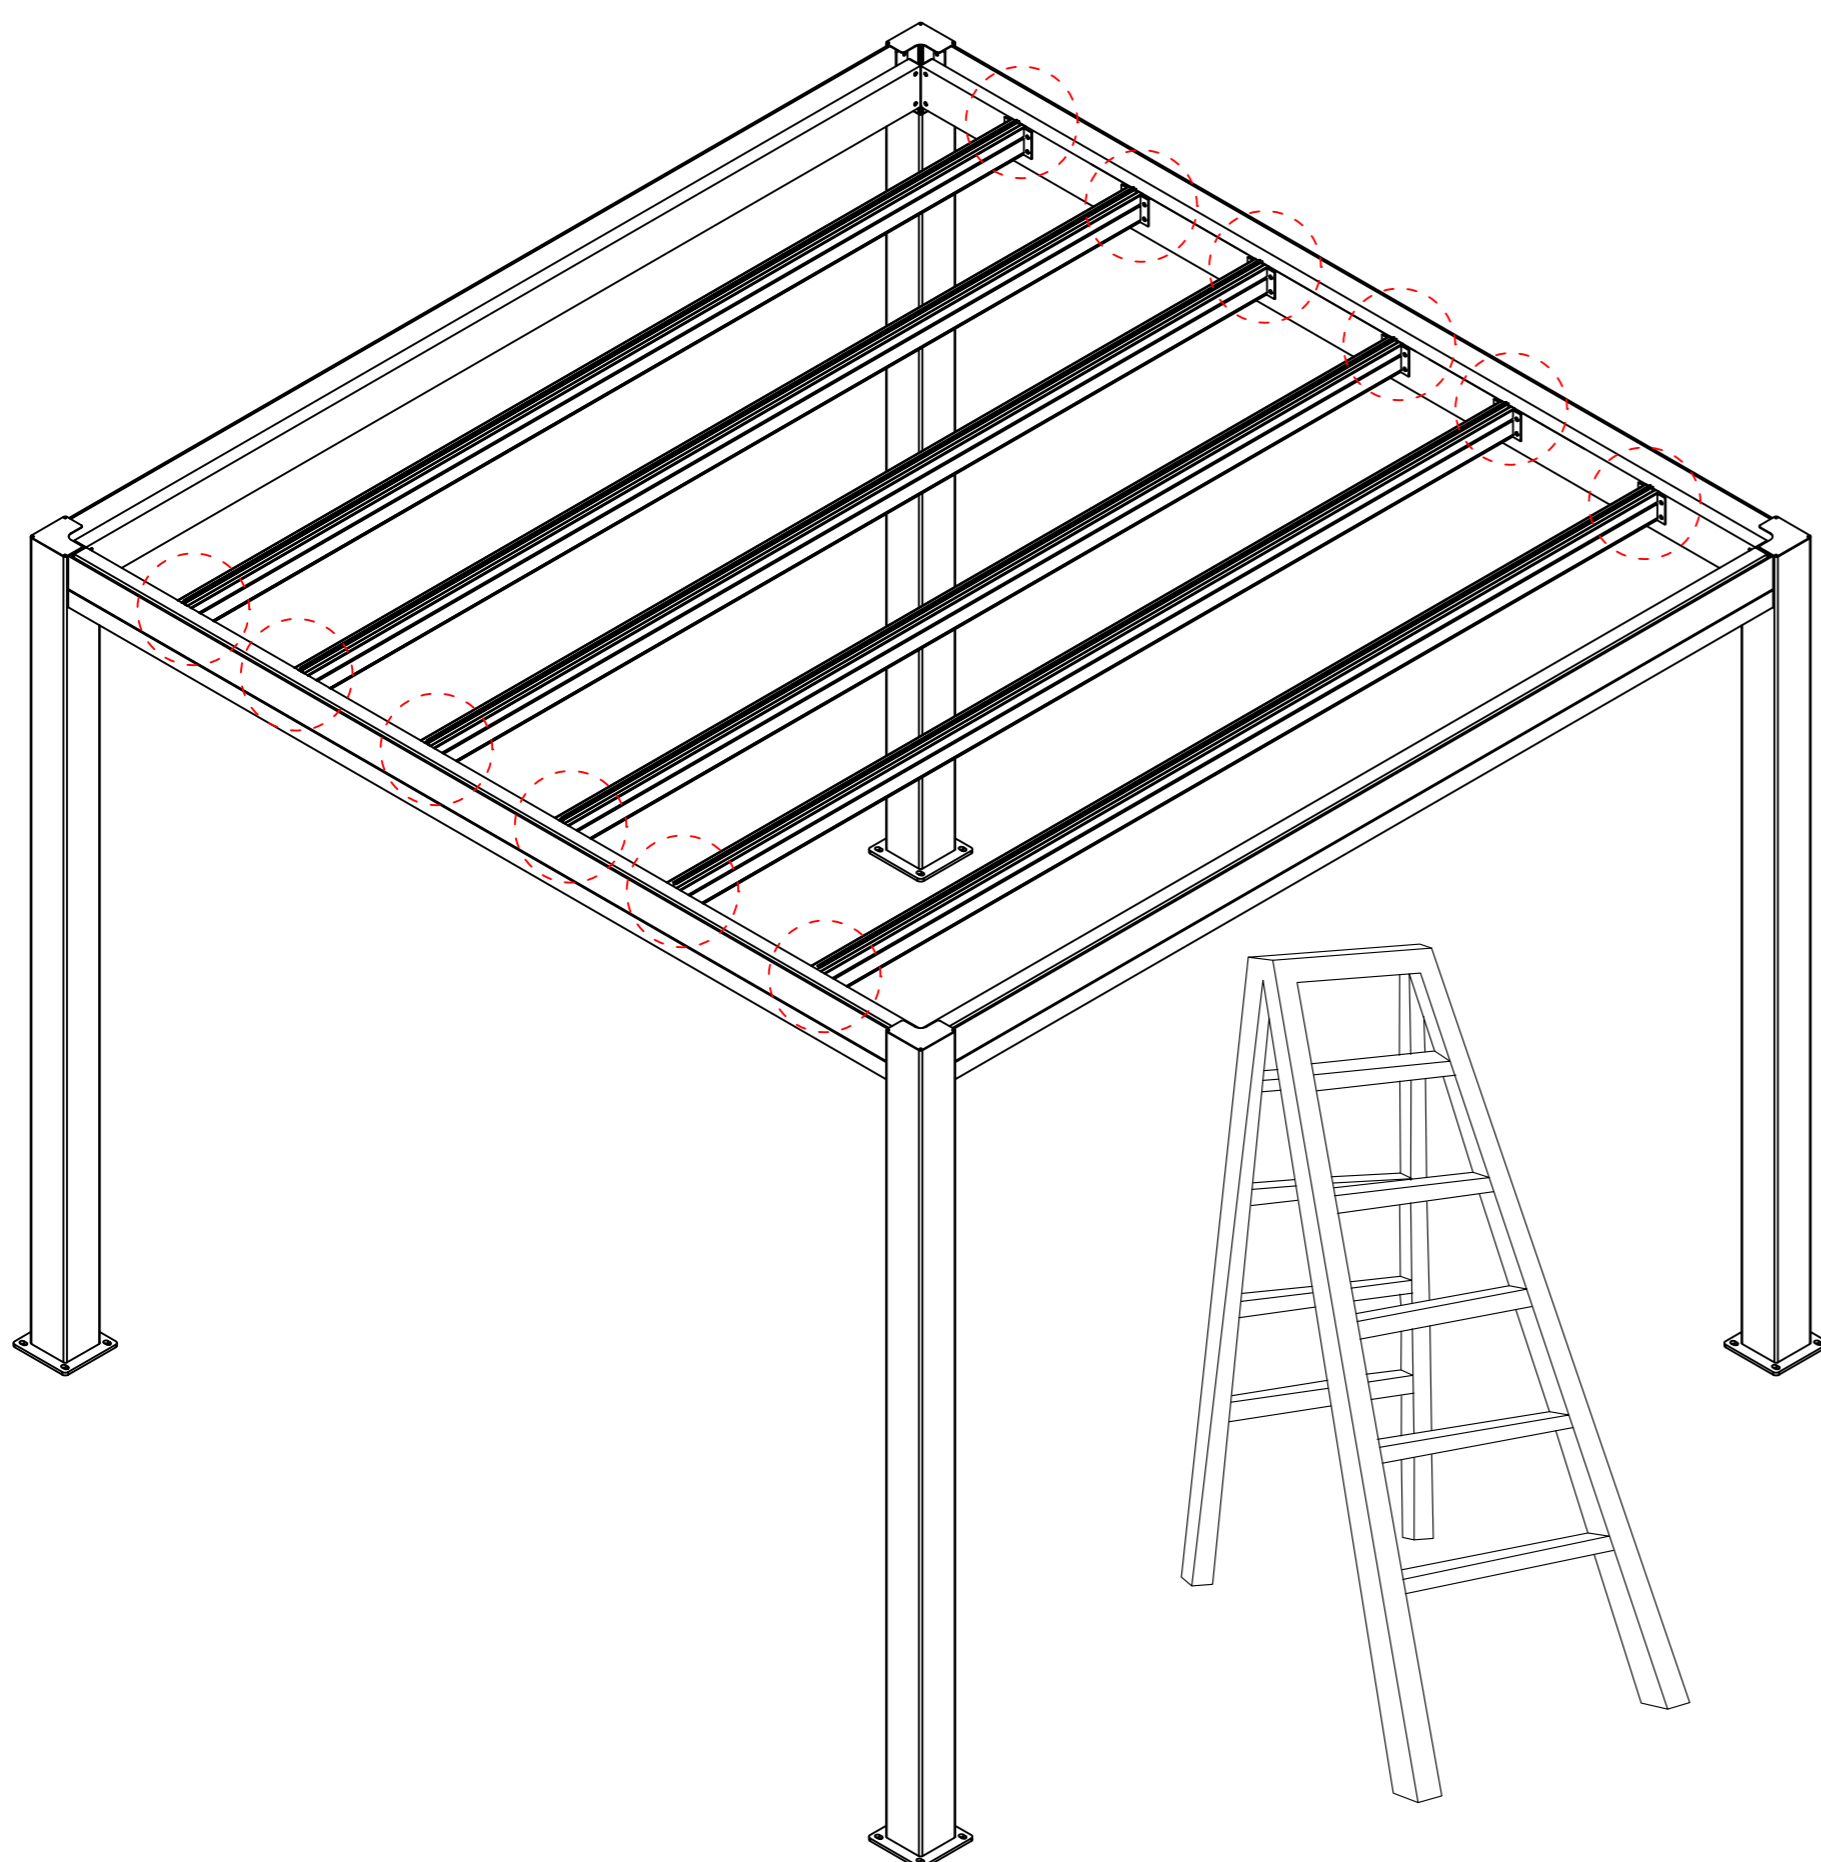

MN-01		4
MN-09		4
MN-28		24

MN-02		2
MN-03		2
MN-04		2
MN-05		2
MN-14		20

MN-03		2
MN-16		1

MN-02		2
MN-16		1

MN-08		4
MN-20	 M5.5*19	12

x6

MN-07		6
MN-18		36m

MN-07		6
MN-12		48

12

MN-32		7
MN-33		56+

Pls measure the diagonal size and make sure the diagonal size keeps same before screw MN-17 mounted. If not, pls adjust it to same size.

MN-17		16
-------	--	----

MN-22		8
MN-18		48m