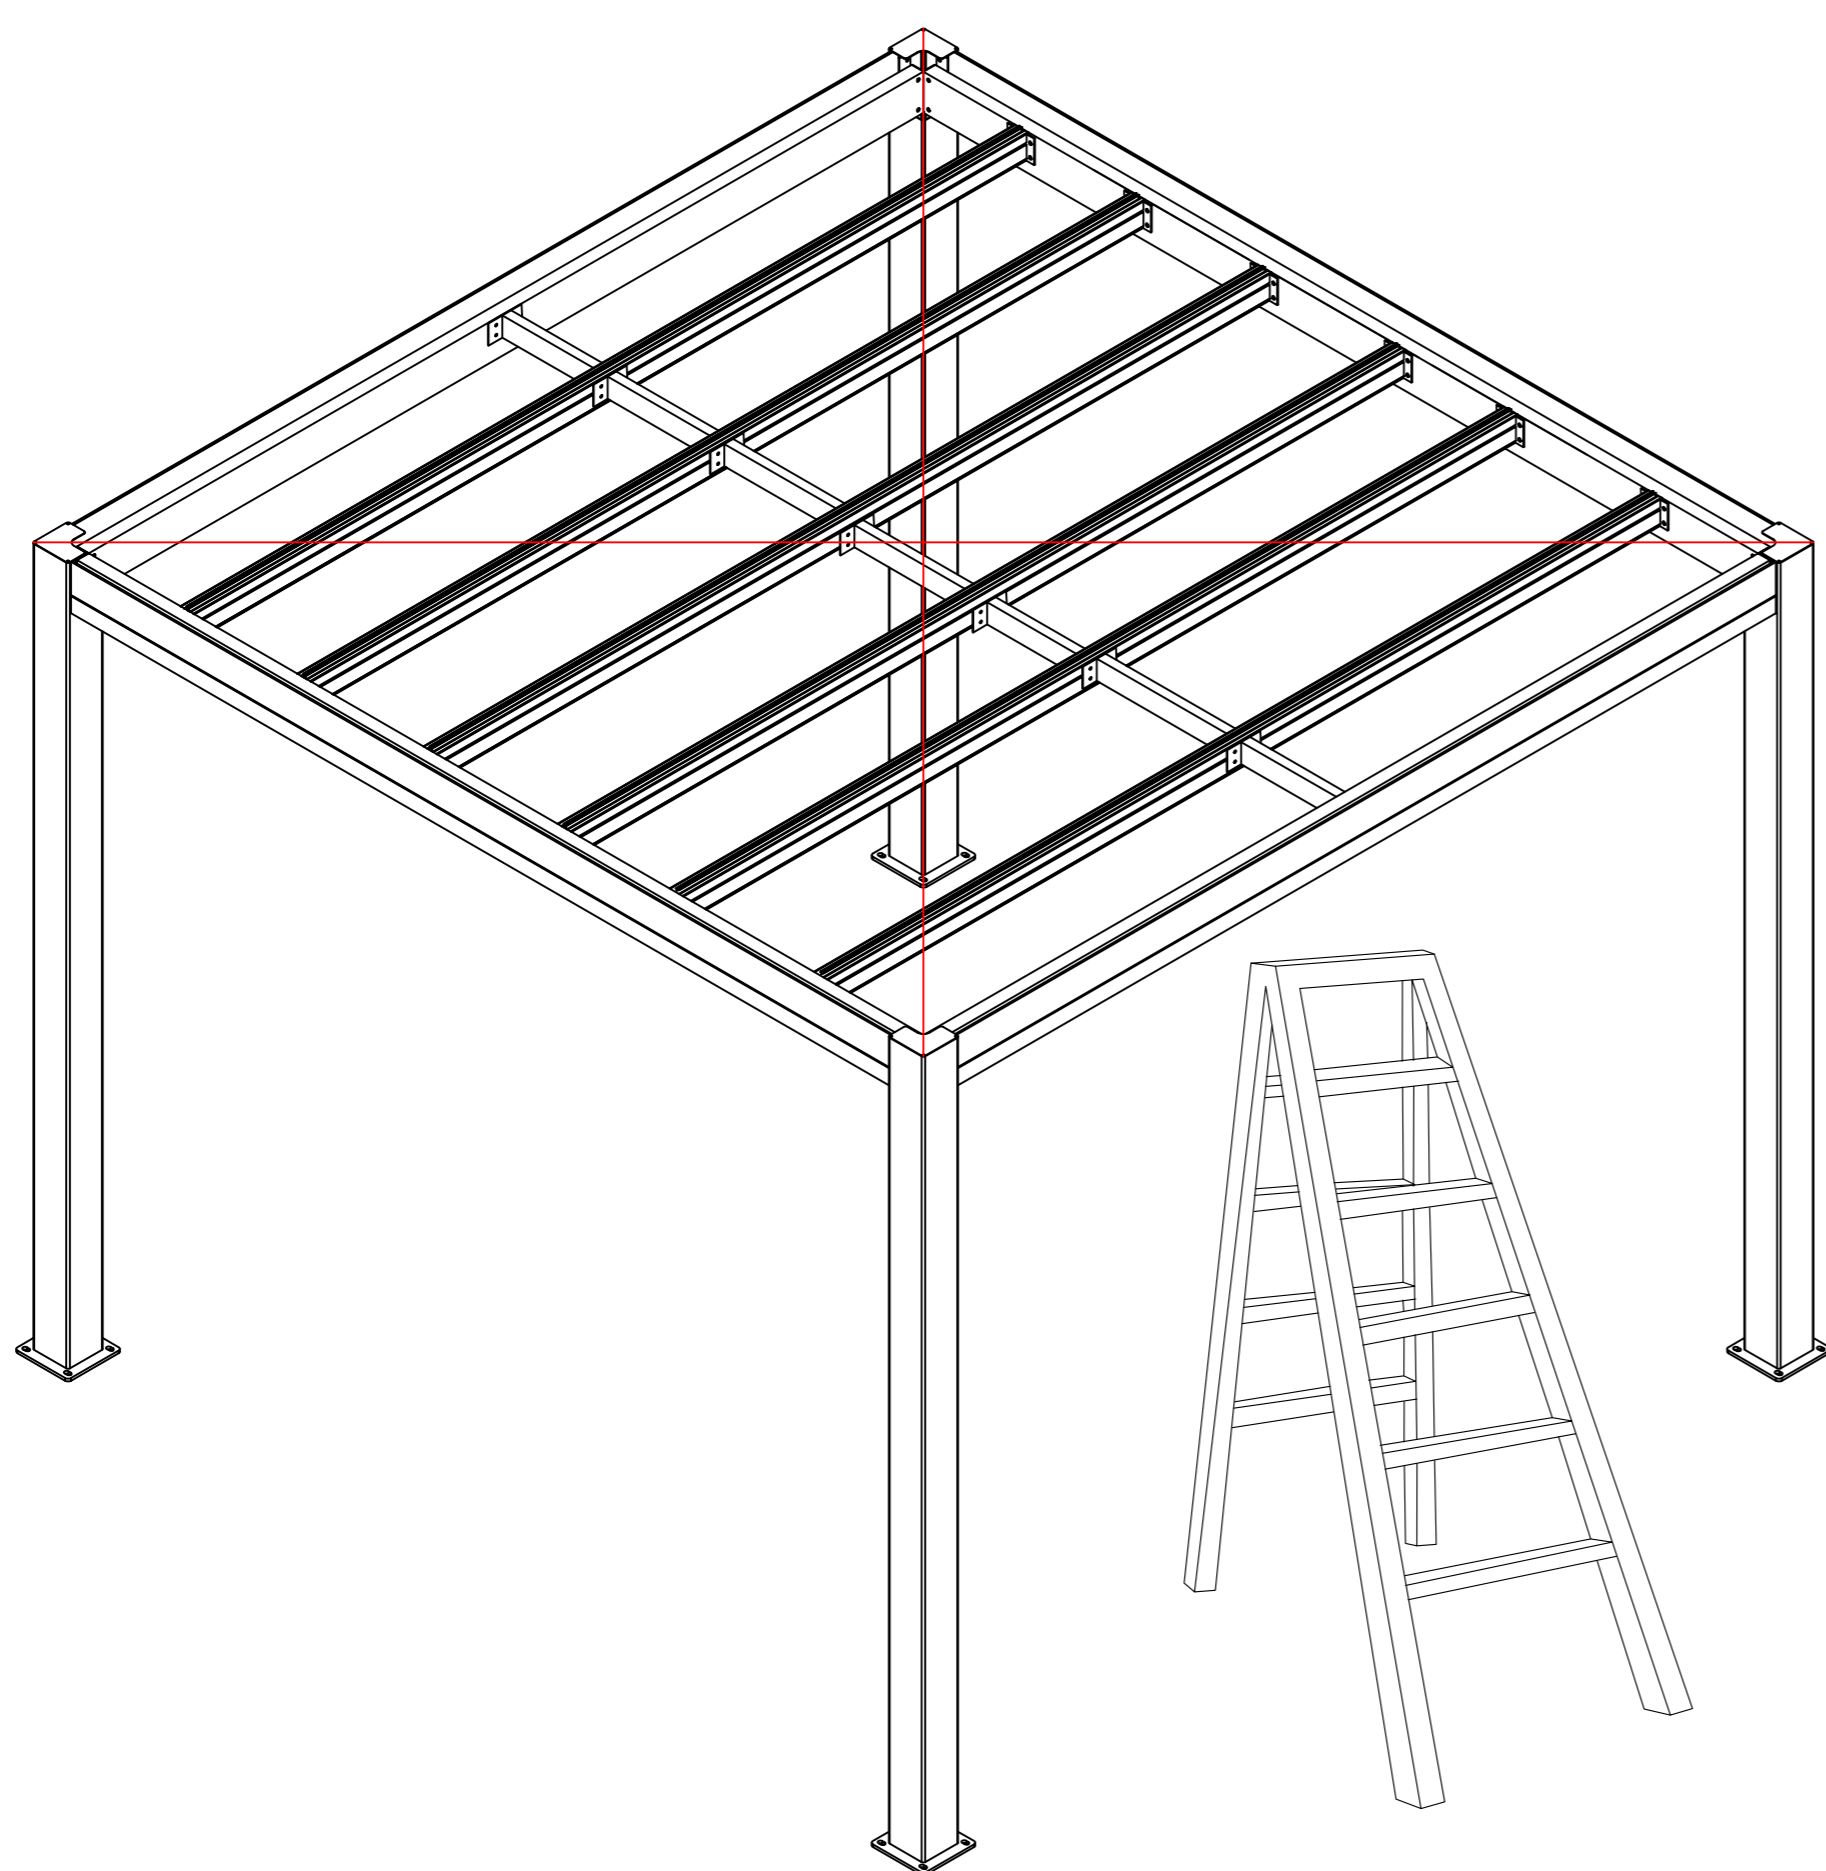

MN-01		4
MN-09		4
MN-28		24

MN-02		2
MN-03		2
MN-04		2
MN-05		2
MN-14		20

MN-03		2
MN-16		1

MN-02		2
MN-16		1

MN-08		4
MN-20	 M5.5*19	12

x6

MN-07		6
MN-18		36m

MN-07		6
MN-12		48

12

MN-32		7
MN-33		56+

Pls measure the diagonal size and make sure the diagonal size keeps same before screw MN-17 mounted. If not, pls adjust it to same size.

MN-17		16
-------	--	----

MN-22		8
MN-18		48m