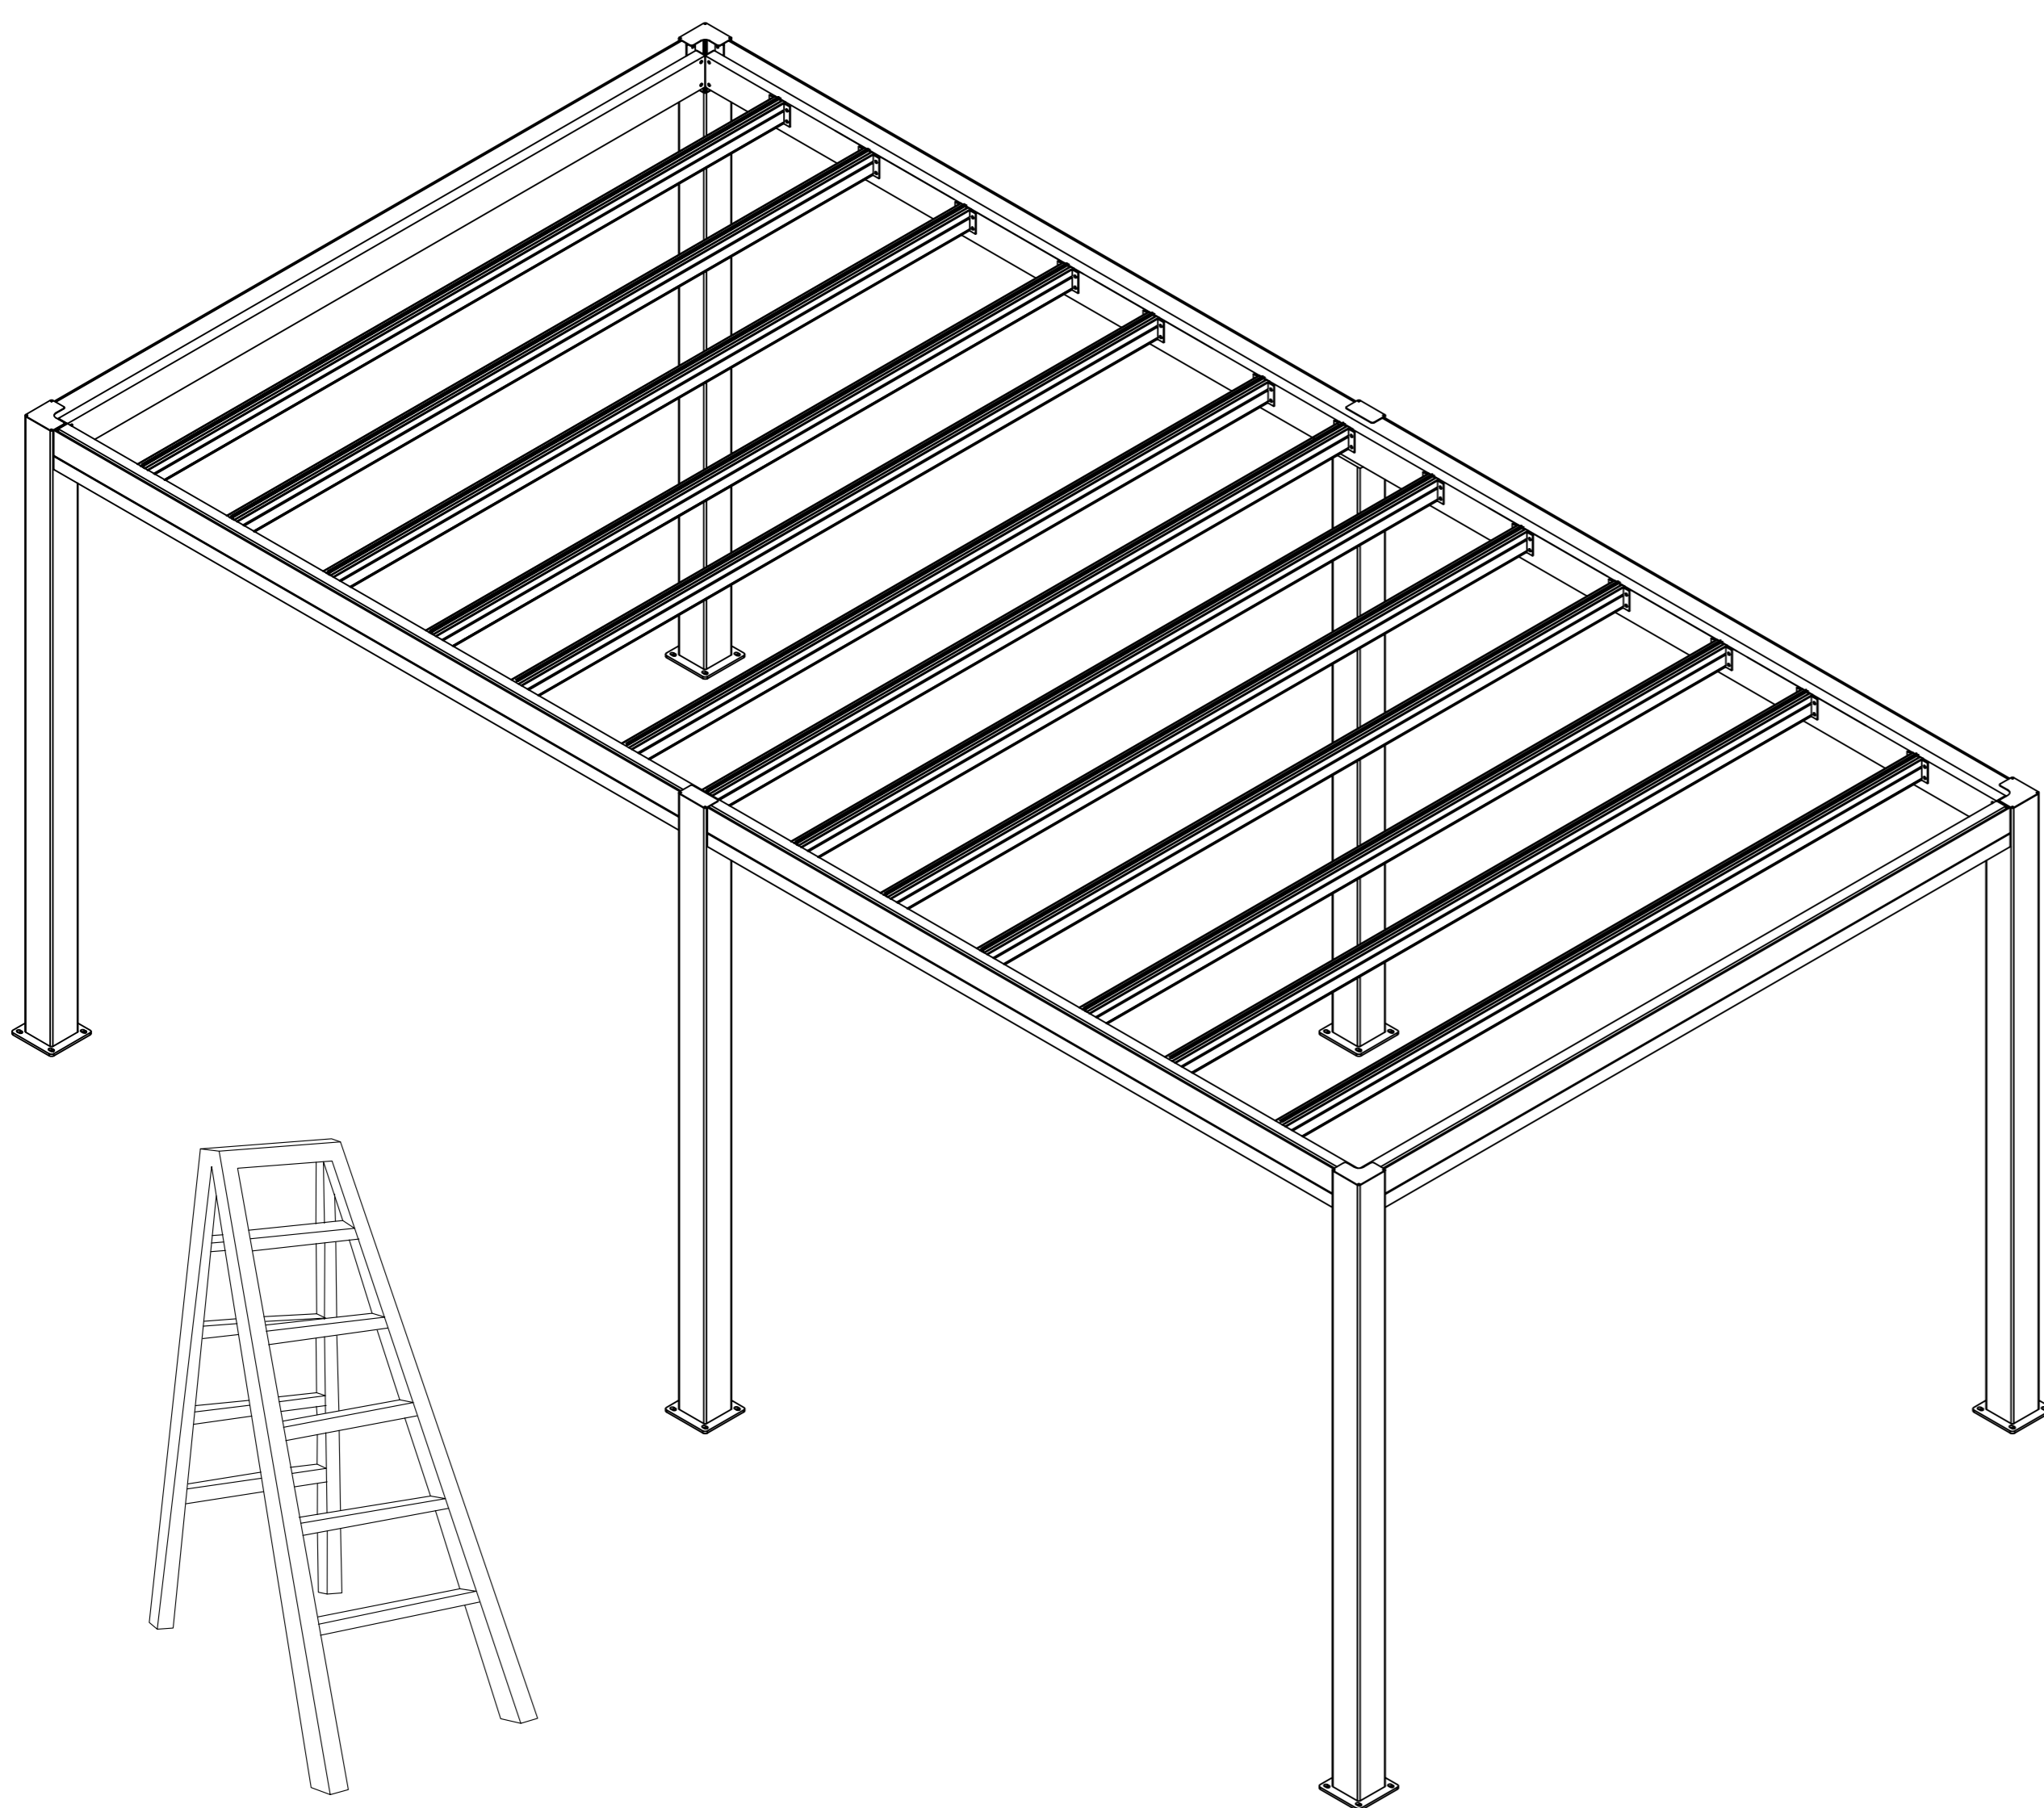

MN-01A		2
MN-16		1

MN-08		4
MN-08A		2
MN-08B		2
MN-20	M5.5*19	20

**x13**

MN-07		13
MN-18		78m

MN-07		13
MN-12		104

Pls measure the diagonal size and make sure the diagonal size keeps same before screw MN-17 mounted. If not, pls adjust it to same size.

MN-17		24
-------	--	----

MN-22		15
MN-18		90m

MN-13	pc	14
MN-15		2
MN-19		23m

MN-22		15
MN-29		75

MN-23	_____	15
-------	-------	----

MN-14		32
MN-27		4