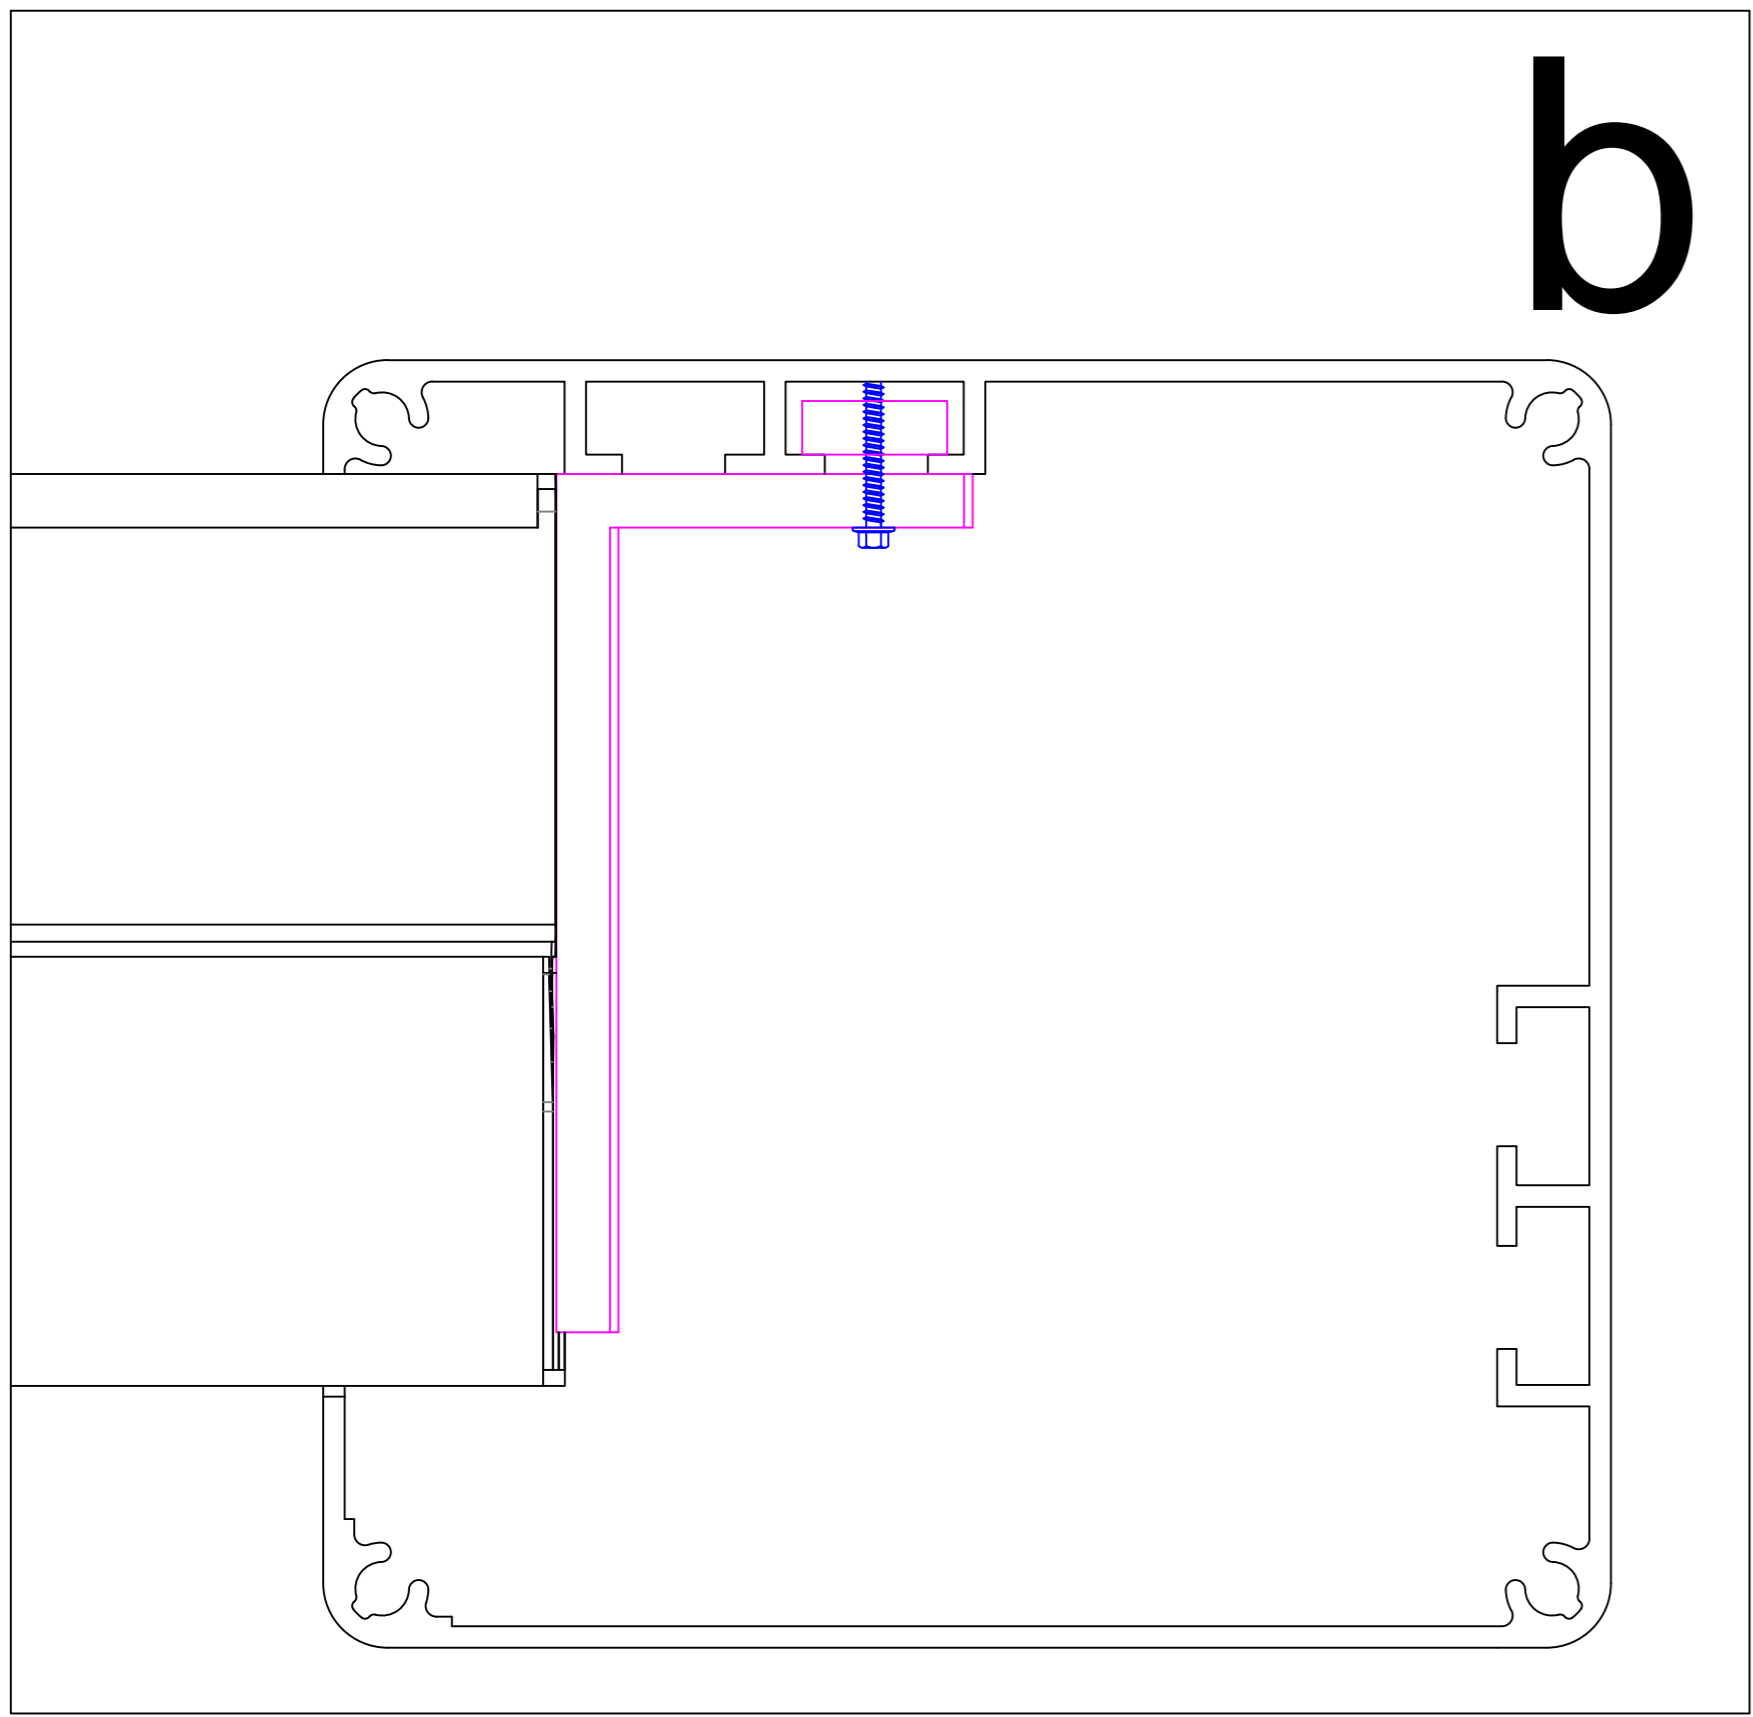

## Accessory box

Accessory box							
Carton 2/6	Item	Drawings	Qty	Carton 2/6	Item	Drawings	Qty
	MN-08		4		MN-17	 M10*80	24
	MN-08A		2		MN-18	 	168m
	MN-08B		2		MN-19		23m
	MN-09		4		MN-20	 M5.5*19	20
	MN-09A		2		MN-28	 M5.5*60	36+
	MN-12	 M8*20	112+		MN-29	 M4.2*19	75+
	MN-14	 M5.5*25	66+		MN-31		2
	MN-15		2				
	MN-16		1				

MN-01		4
MN-09		4
MN-28		24

MN-01A		2
MN-09A		2
MN-28		12

MN-02		2
MN-02A		2
MN-03		2
MN-04		4
MN-05		2
MN-14		34

MN-03		2
MN-16		1

x2

MN-02		2
MN-02A		2
MN-12		8
MN-16		1
MN-31		2

MN-01

MN-01A

MN-01A		2
MN-16		1

MN-08		4
MN-08A		2
MN-08B		2
MN-20	M5.5*19	20

**x13**

MN-07		13
MN-18		78m

MN-07		13
MN-12		104

Pls measure the diagonal size and make sure the diagonal size keeps same before screw MN-17 mounted. If not, pls adjust it to same size.