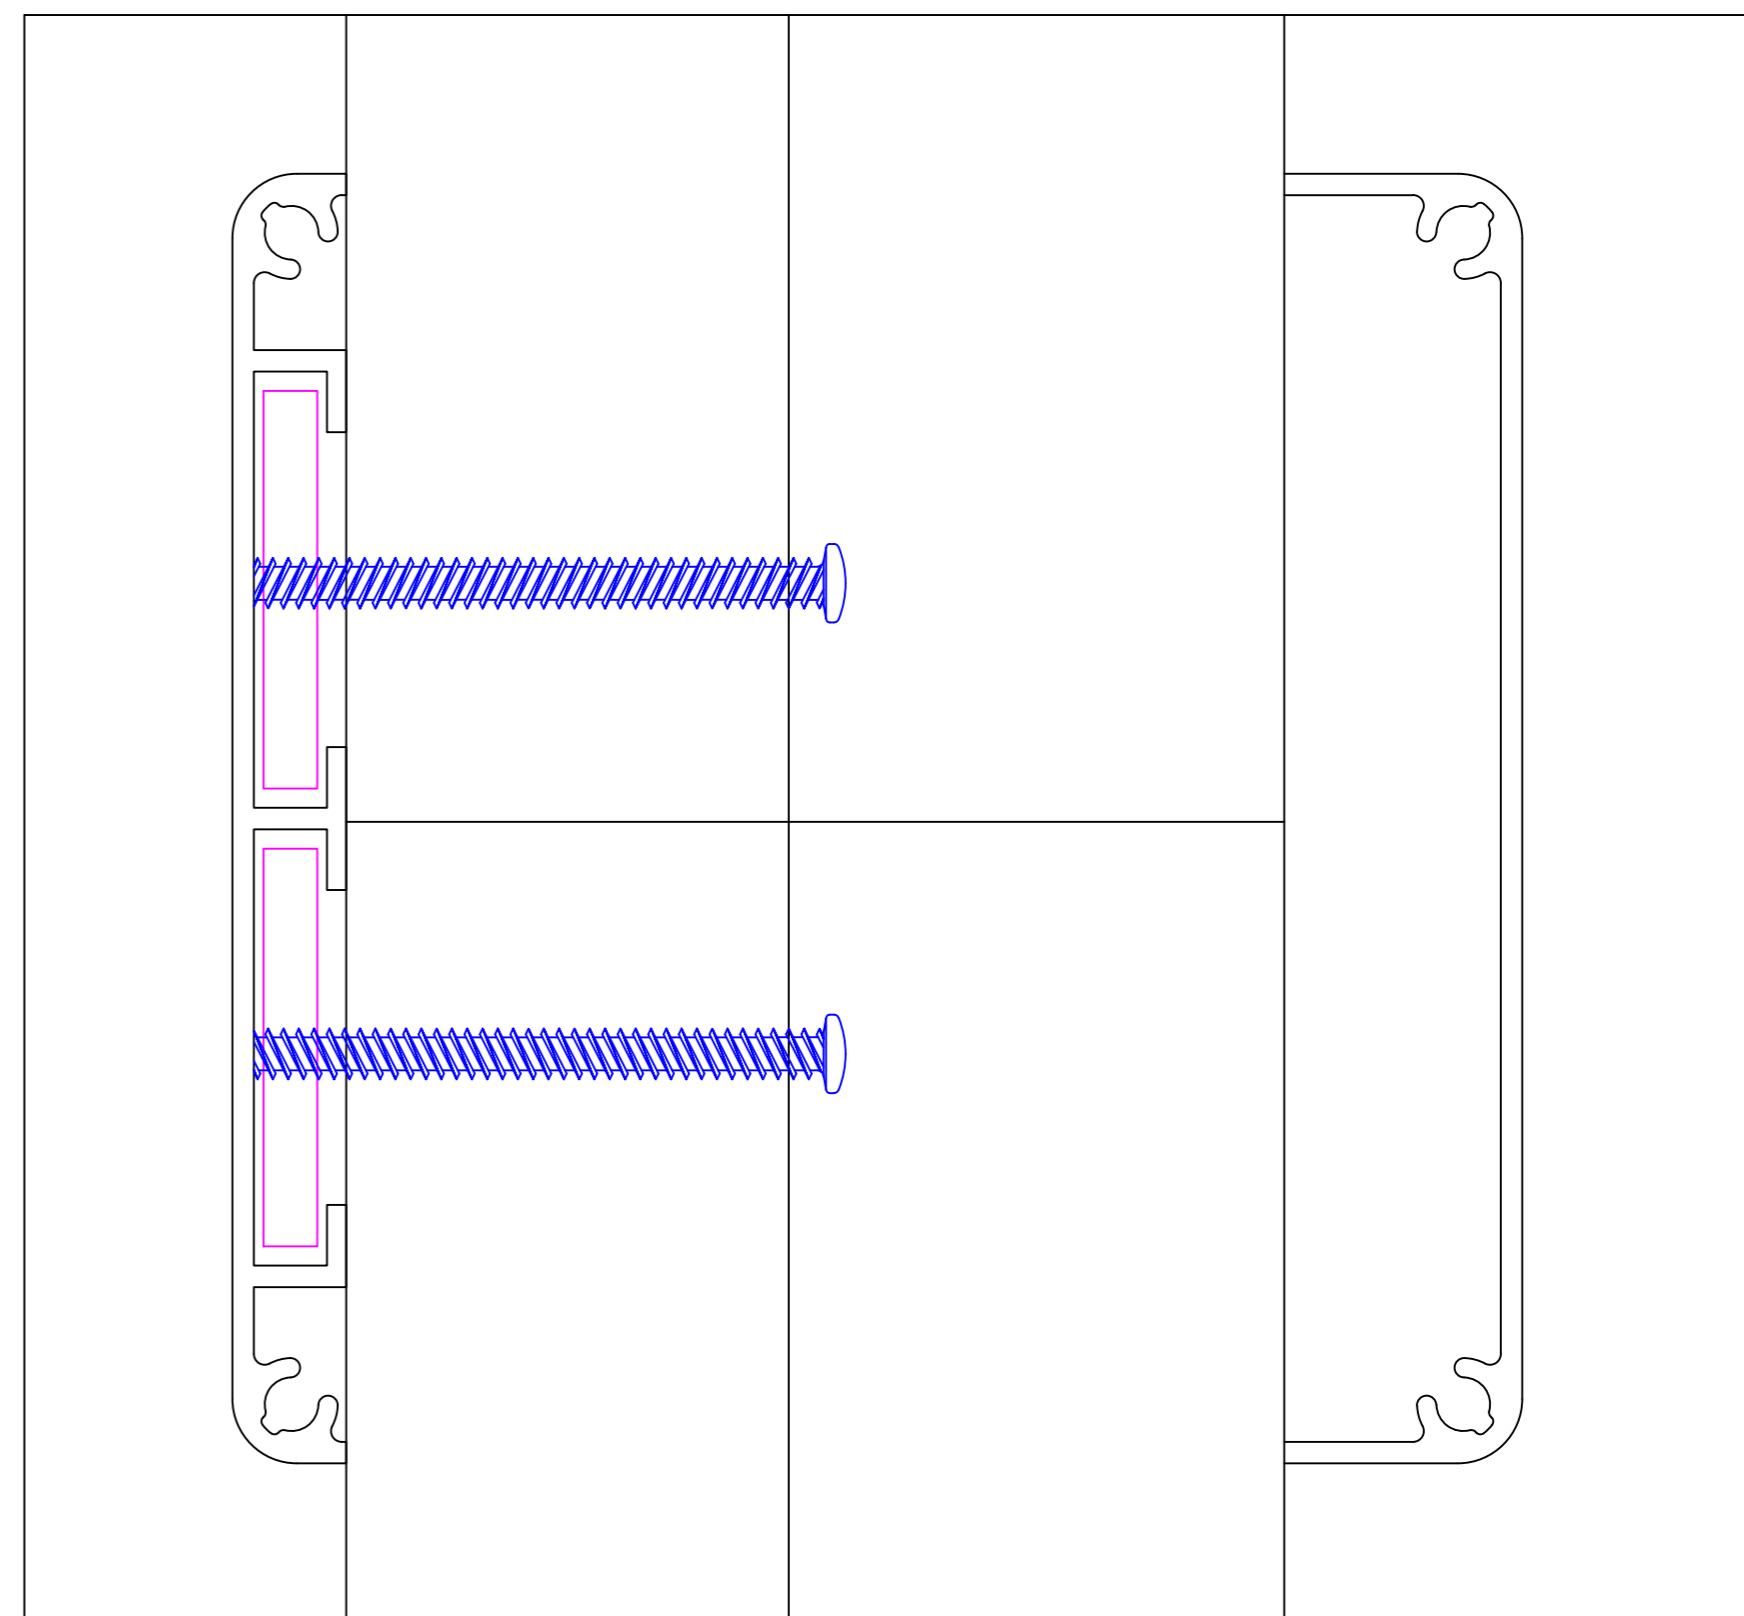

## Accessory box

Accessory box							
Carton 2/6	Item	Drawings	Qty	Carton 2/6	Item	Drawings	Qty
	MN-08		4		MN-17	 M10*80	24
	MN-08A		2		MN-18	 	168m
	MN-08B		2		MN-19		23m
	MN-09		4		MN-20	 M5.5*19	20
	MN-09A		2		MN-28	 M5.5*60	36+
	MN-12	 M8*20	112+		MN-29	 M4.2*19	75+
	MN-14	 M5.5*25	66+		MN-31		2
	MN-15		2				
	MN-16		1				

MN-01		4
MN-09		4
MN-28		24

MN-01A		2
MN-09A		2
MN-28		12

MN-02		2
MN-02A		2
MN-03		2
MN-04		4
MN-05		2
MN-14		34

MN-03		2
MN-16		1

x2

MN-02		2
MN-02A		2
MN-12		8
MN-16		1
MN-31		2

MN-01

MN-01A

MN-01A		2
MN-16		1

MN-08		4
MN-08A		2
MN-08B		2
MN-20	M5.5*19	20

**x13**

MN-07		13
MN-18		78m

MN-07		13
MN-12		104

Pls measure the diagonal size and make sure the diagonal size keeps same before screw MN-17 mounted. If not, pls adjust it to same size.