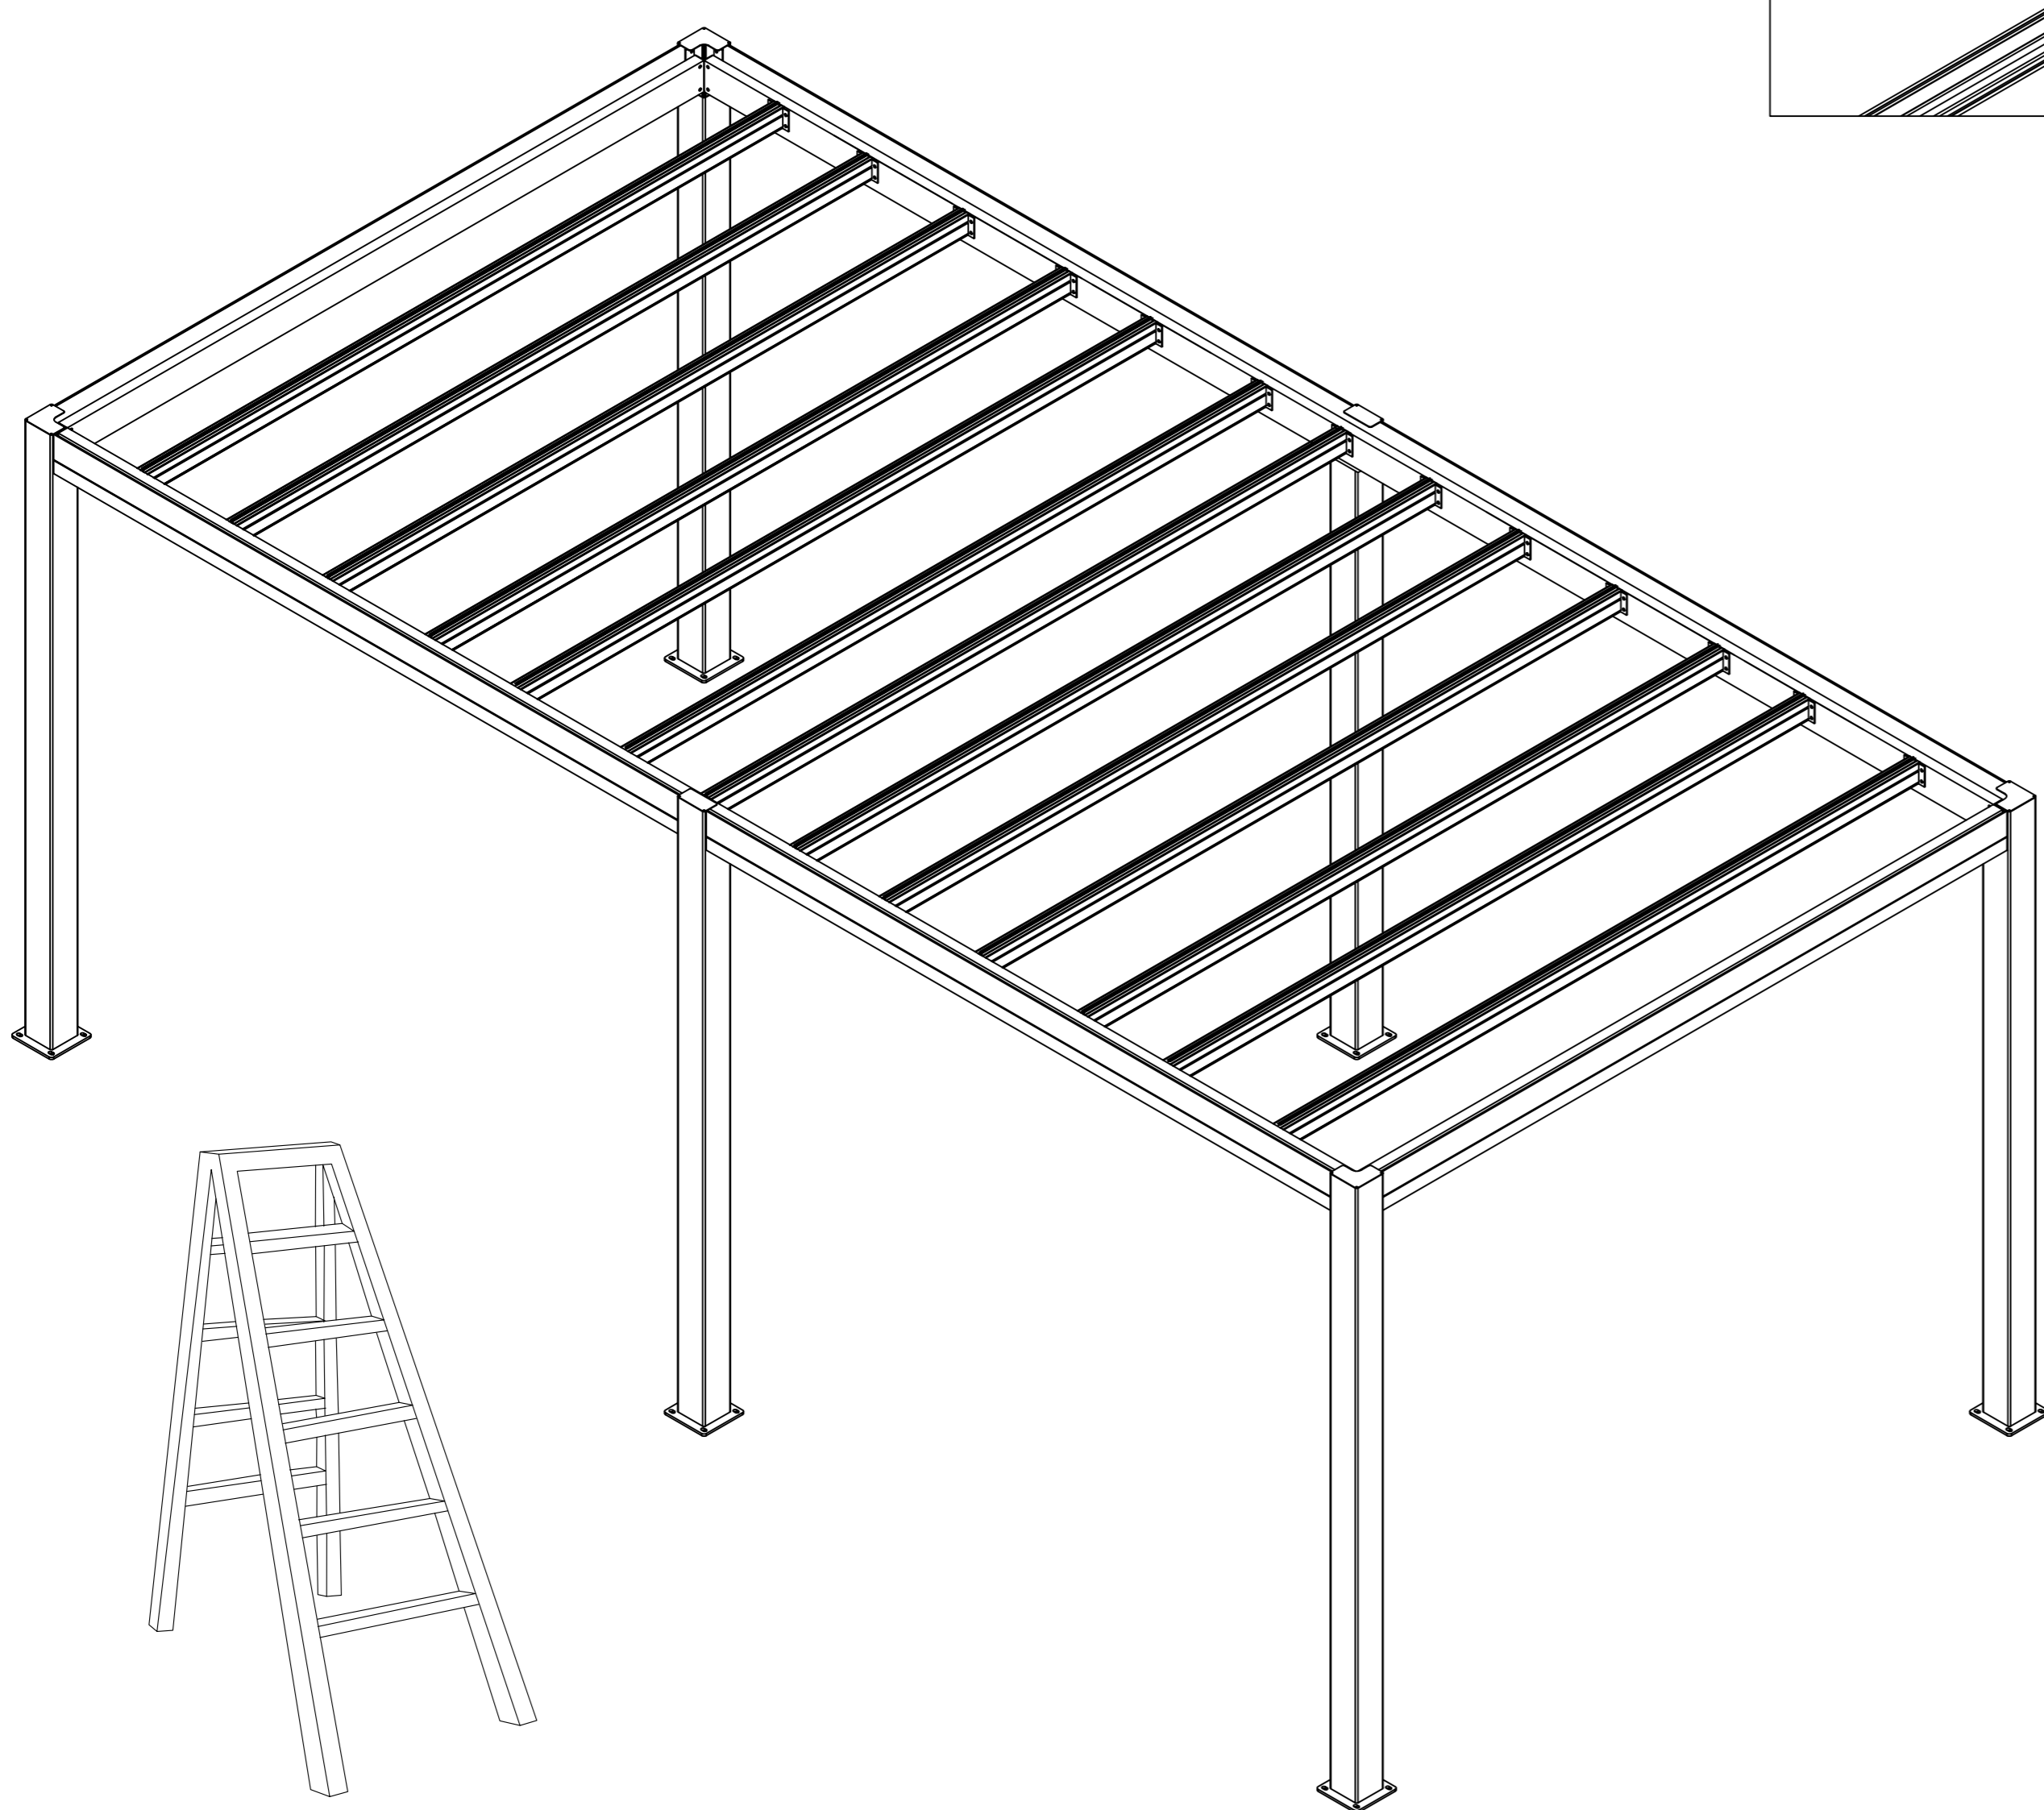

MN-01A		2
MN-16		1

MN-08		4
MN-08A		2
MN-08B		2
MN-20	M5.5*19	20

**x13**

MN-07		13
MN-18		78m

MN-07		13
MN-12		104

Pls measure the diagonal size and make sure the diagonal size keeps same before screw MN-17 mounted. If not, pls adjust it to same size.

MN-17		24
-------	--	----

MN-22		15
MN-18		90m

MN-13	pc	14
MN-15		2
MN-19		23m

MN-22		15
MN-29		75

MN-23	_____	15
-------	-------	----

MN-14		32
MN-27		4