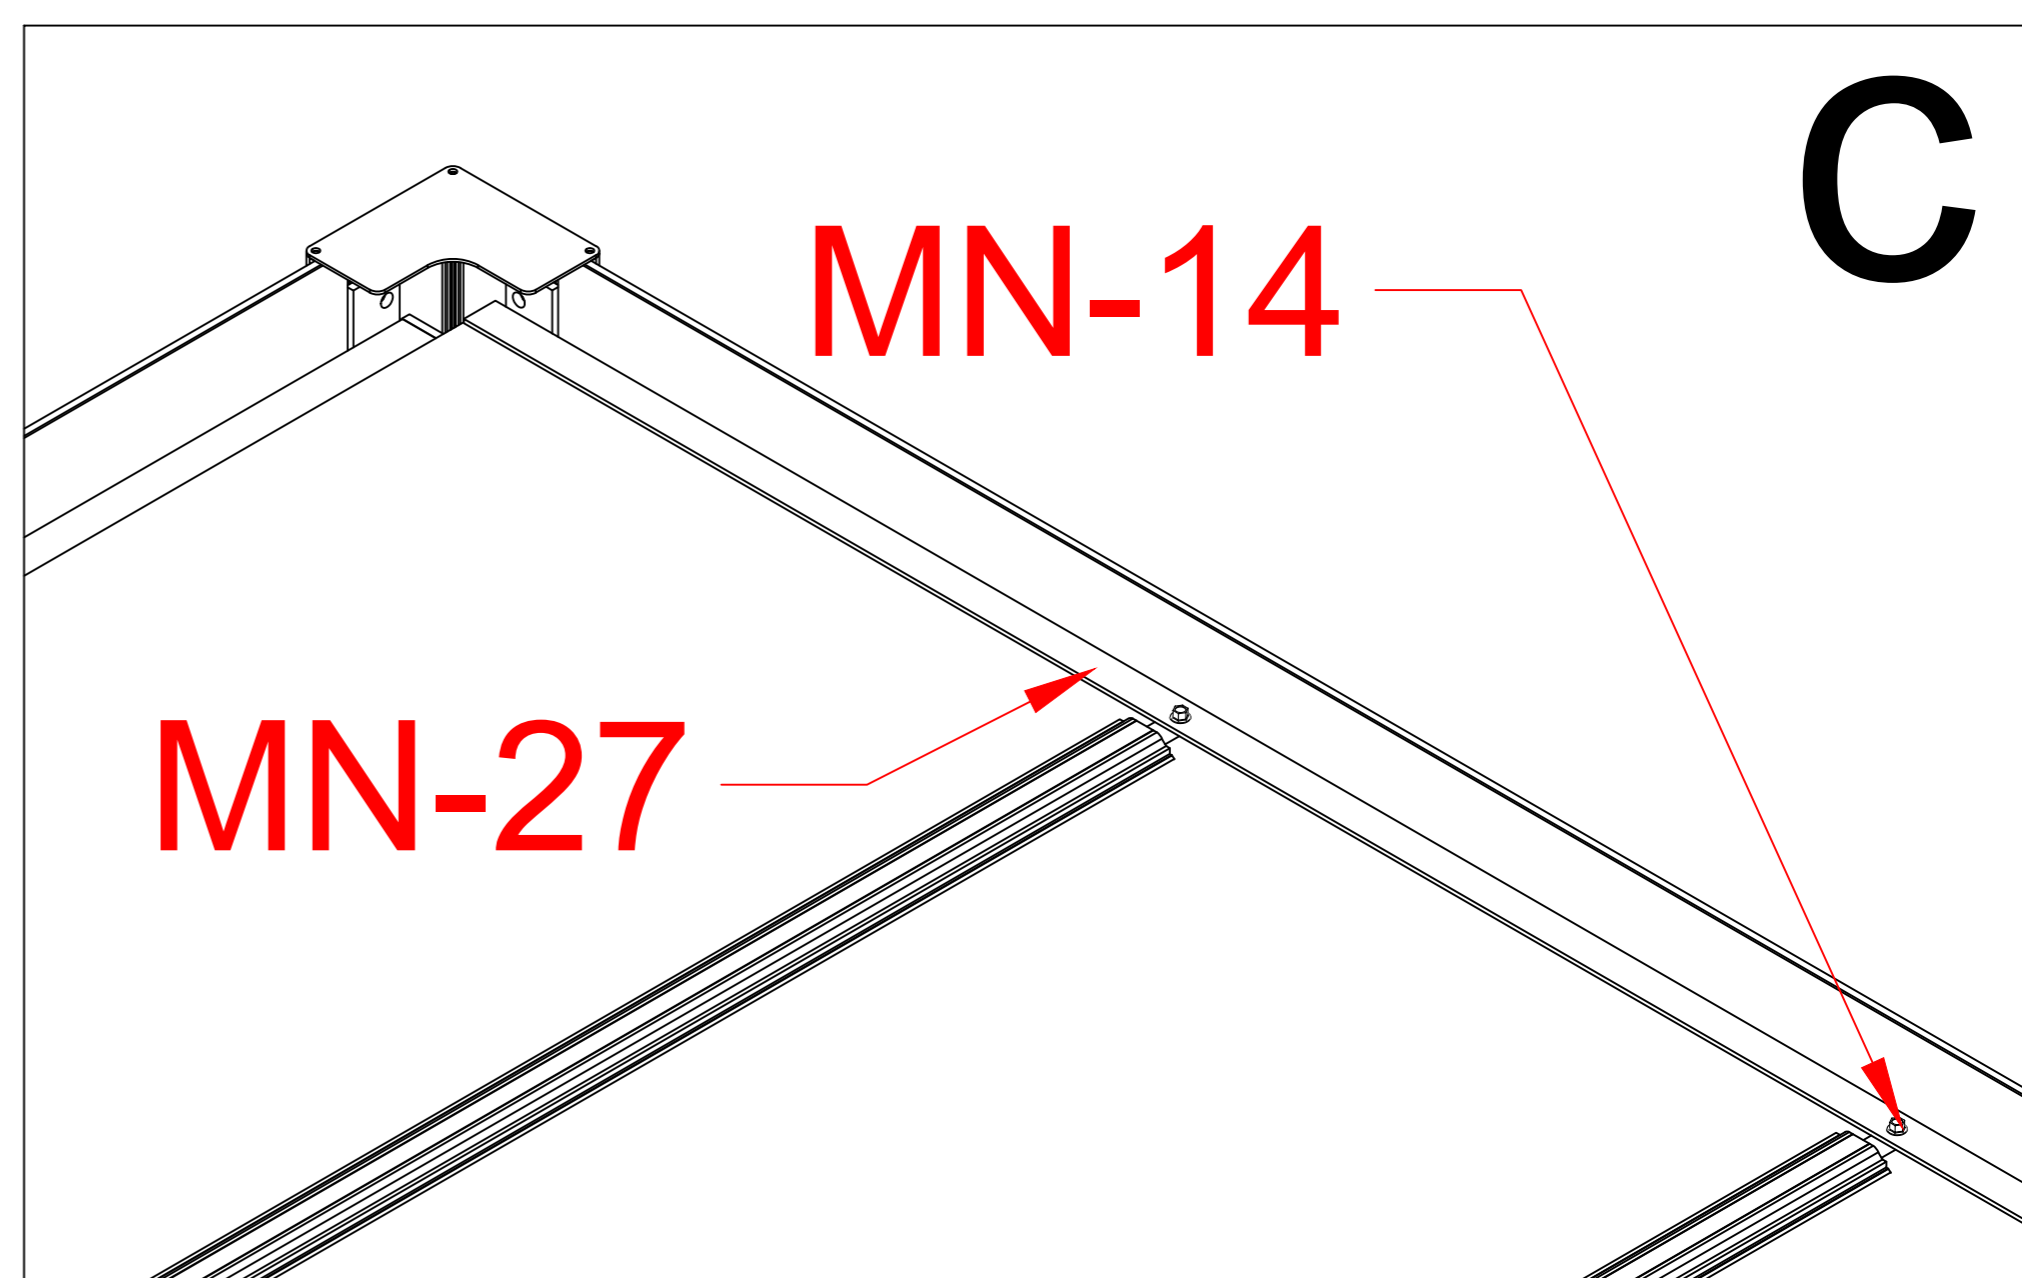

MN-01A		2
MN-16		1

MN-08		4
MN-08A		2
MN-08B		2
MN-20	M5.5*19	20

**x13**

MN-07		13
MN-18		78m

MN-07		13
MN-12		104

Pls measure the diagonal size and make sure the diagonal size keeps same before screw MN-17 mounted. If not, pls adjust it to same size.

MN-17		24
-------	--	----

MN-22		15
MN-18		90m

MN-13	pc	14
MN-15		2
MN-19		23m

MN-22		15
MN-29		75

MN-23	_____	15
-------	-------	----

MN-14		32
MN-27		4