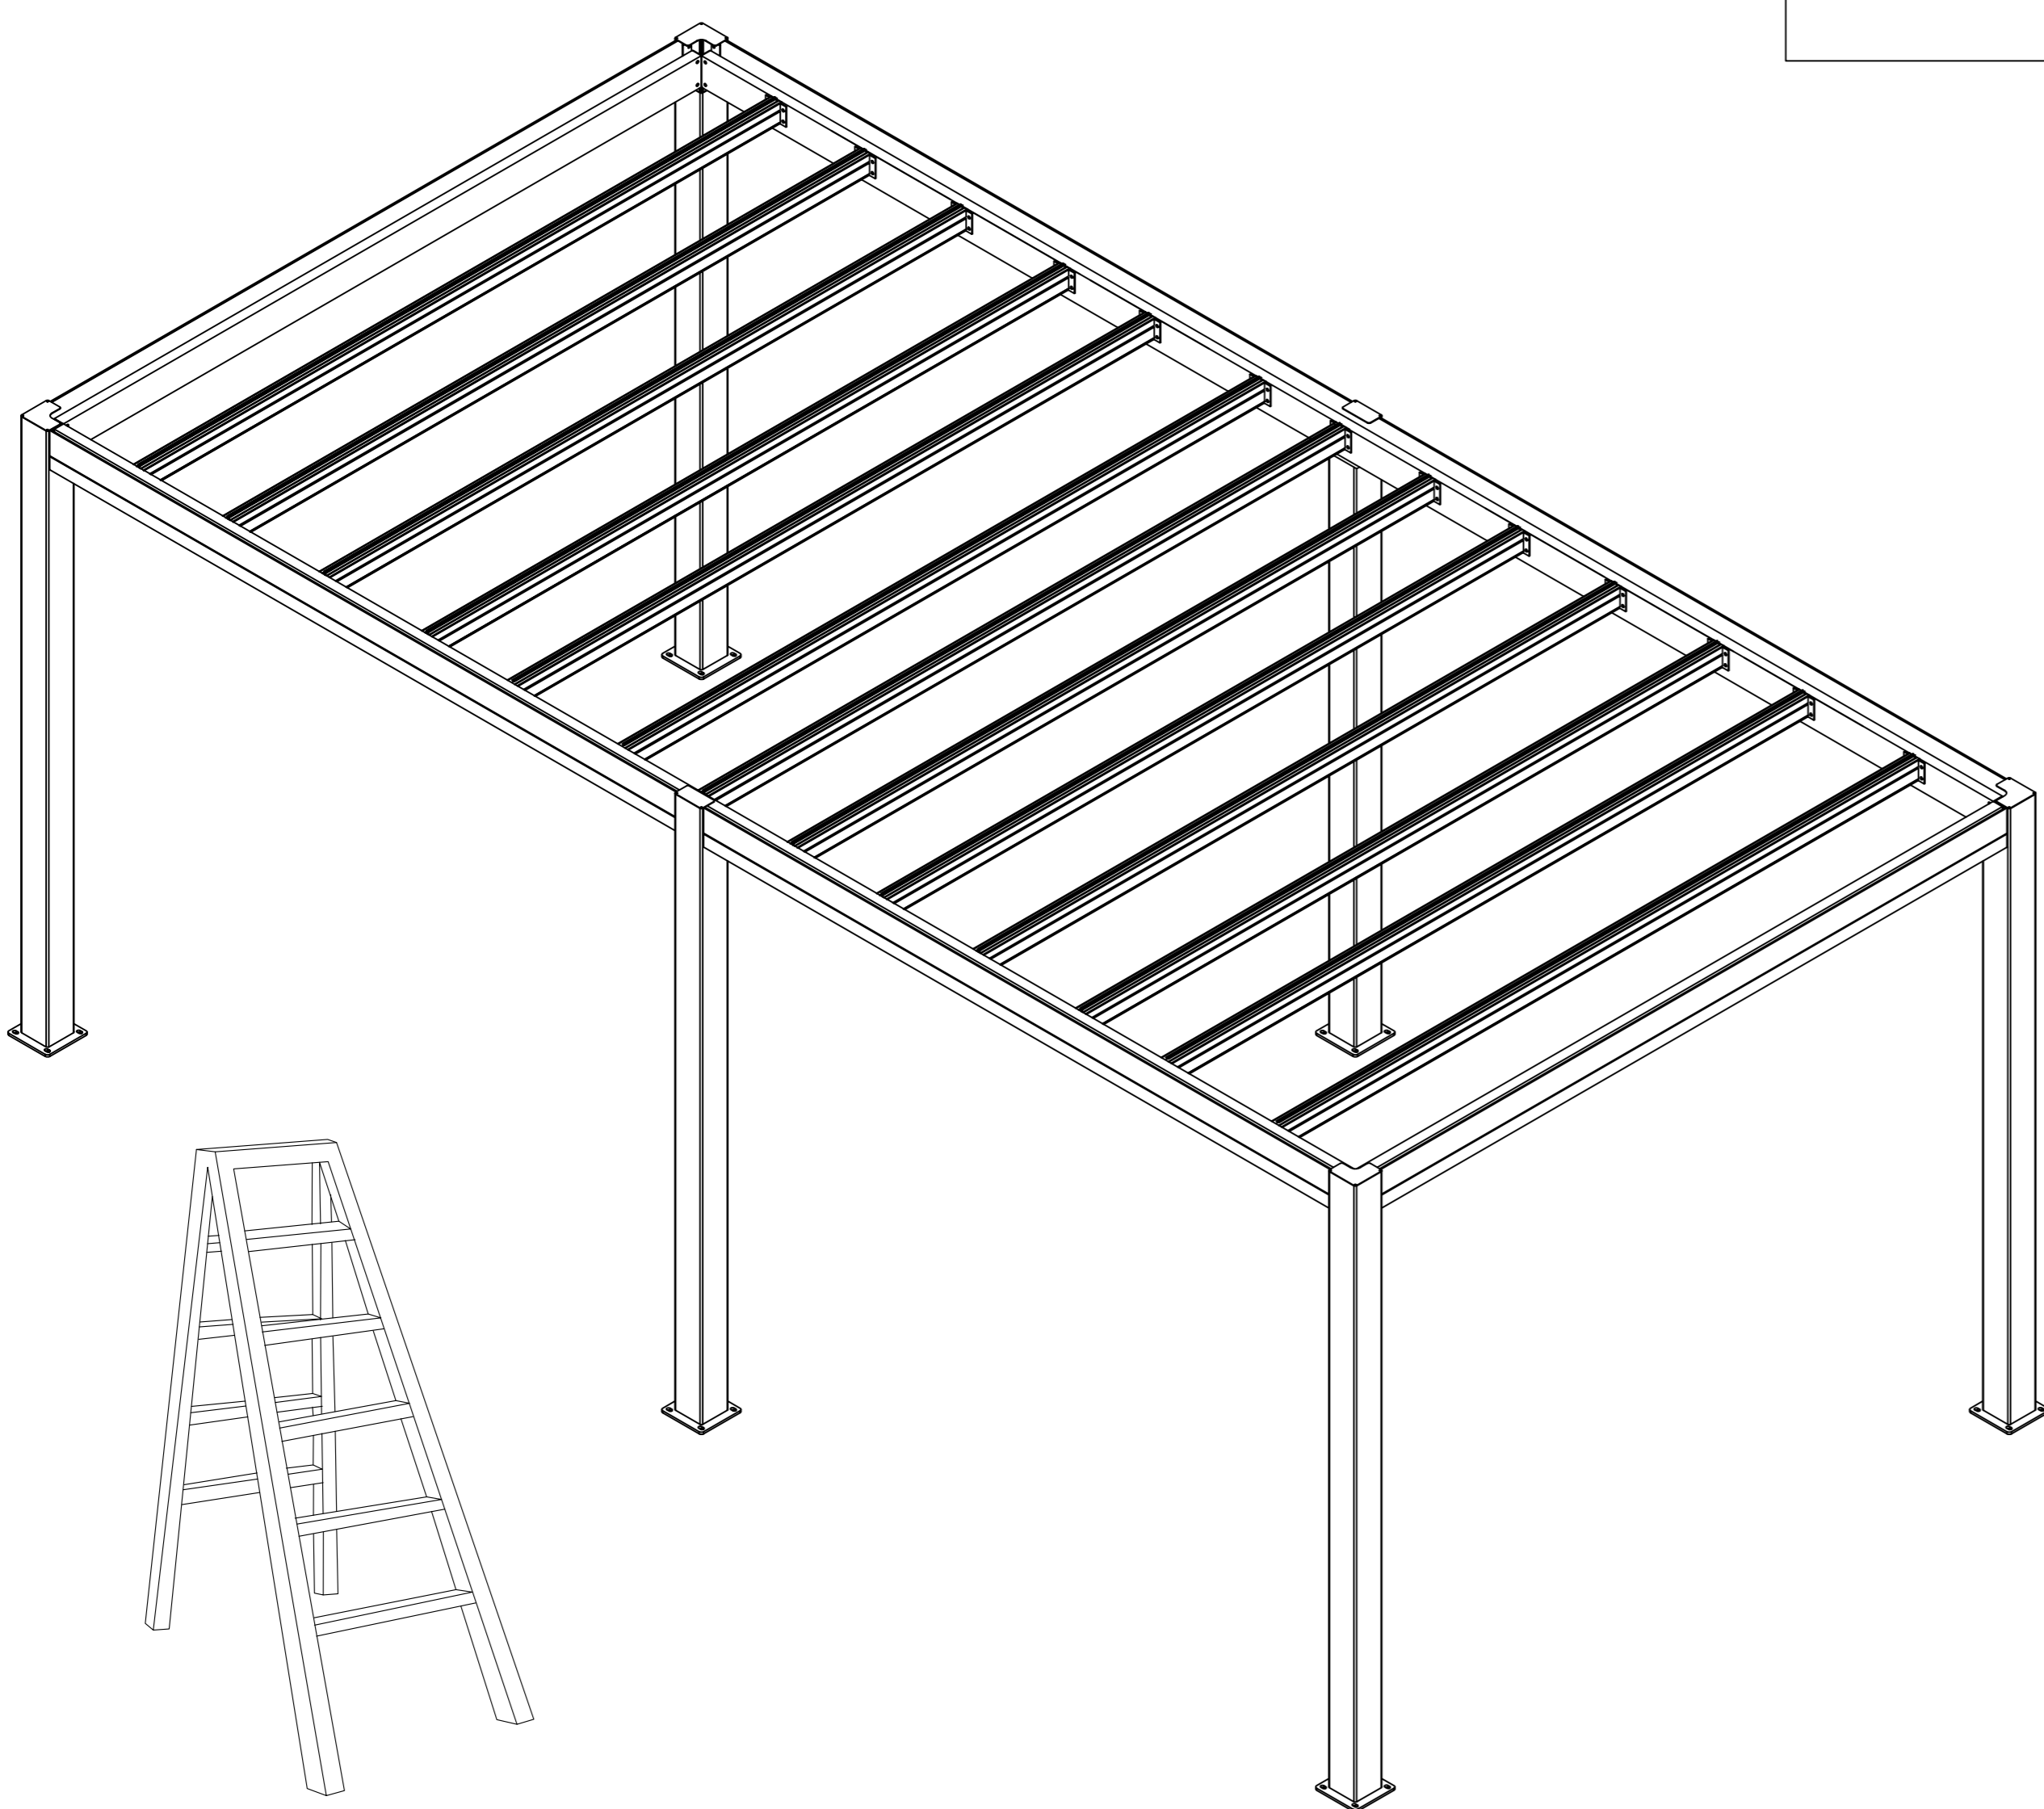

MN-01A		2
MN-16		1

MN-08		4
MN-08A		2
MN-08B		2
MN-20	M5.5*19	20

**x13**

MN-07		13
MN-18		78m

MN-07		13
MN-12		104

Pls measure the diagonal size and make sure the diagonal size keeps same before screw MN-17 mounted. If not, pls adjust it to same size.

MN-17		24
-------	--	----

MN-22		15
MN-18		90m

MN-13	pc	14
MN-15		2
MN-19		23m

MN-22		15
MN-29		75

MN-23	_____	15
-------	-------	----

MN-14		32
MN-27		4