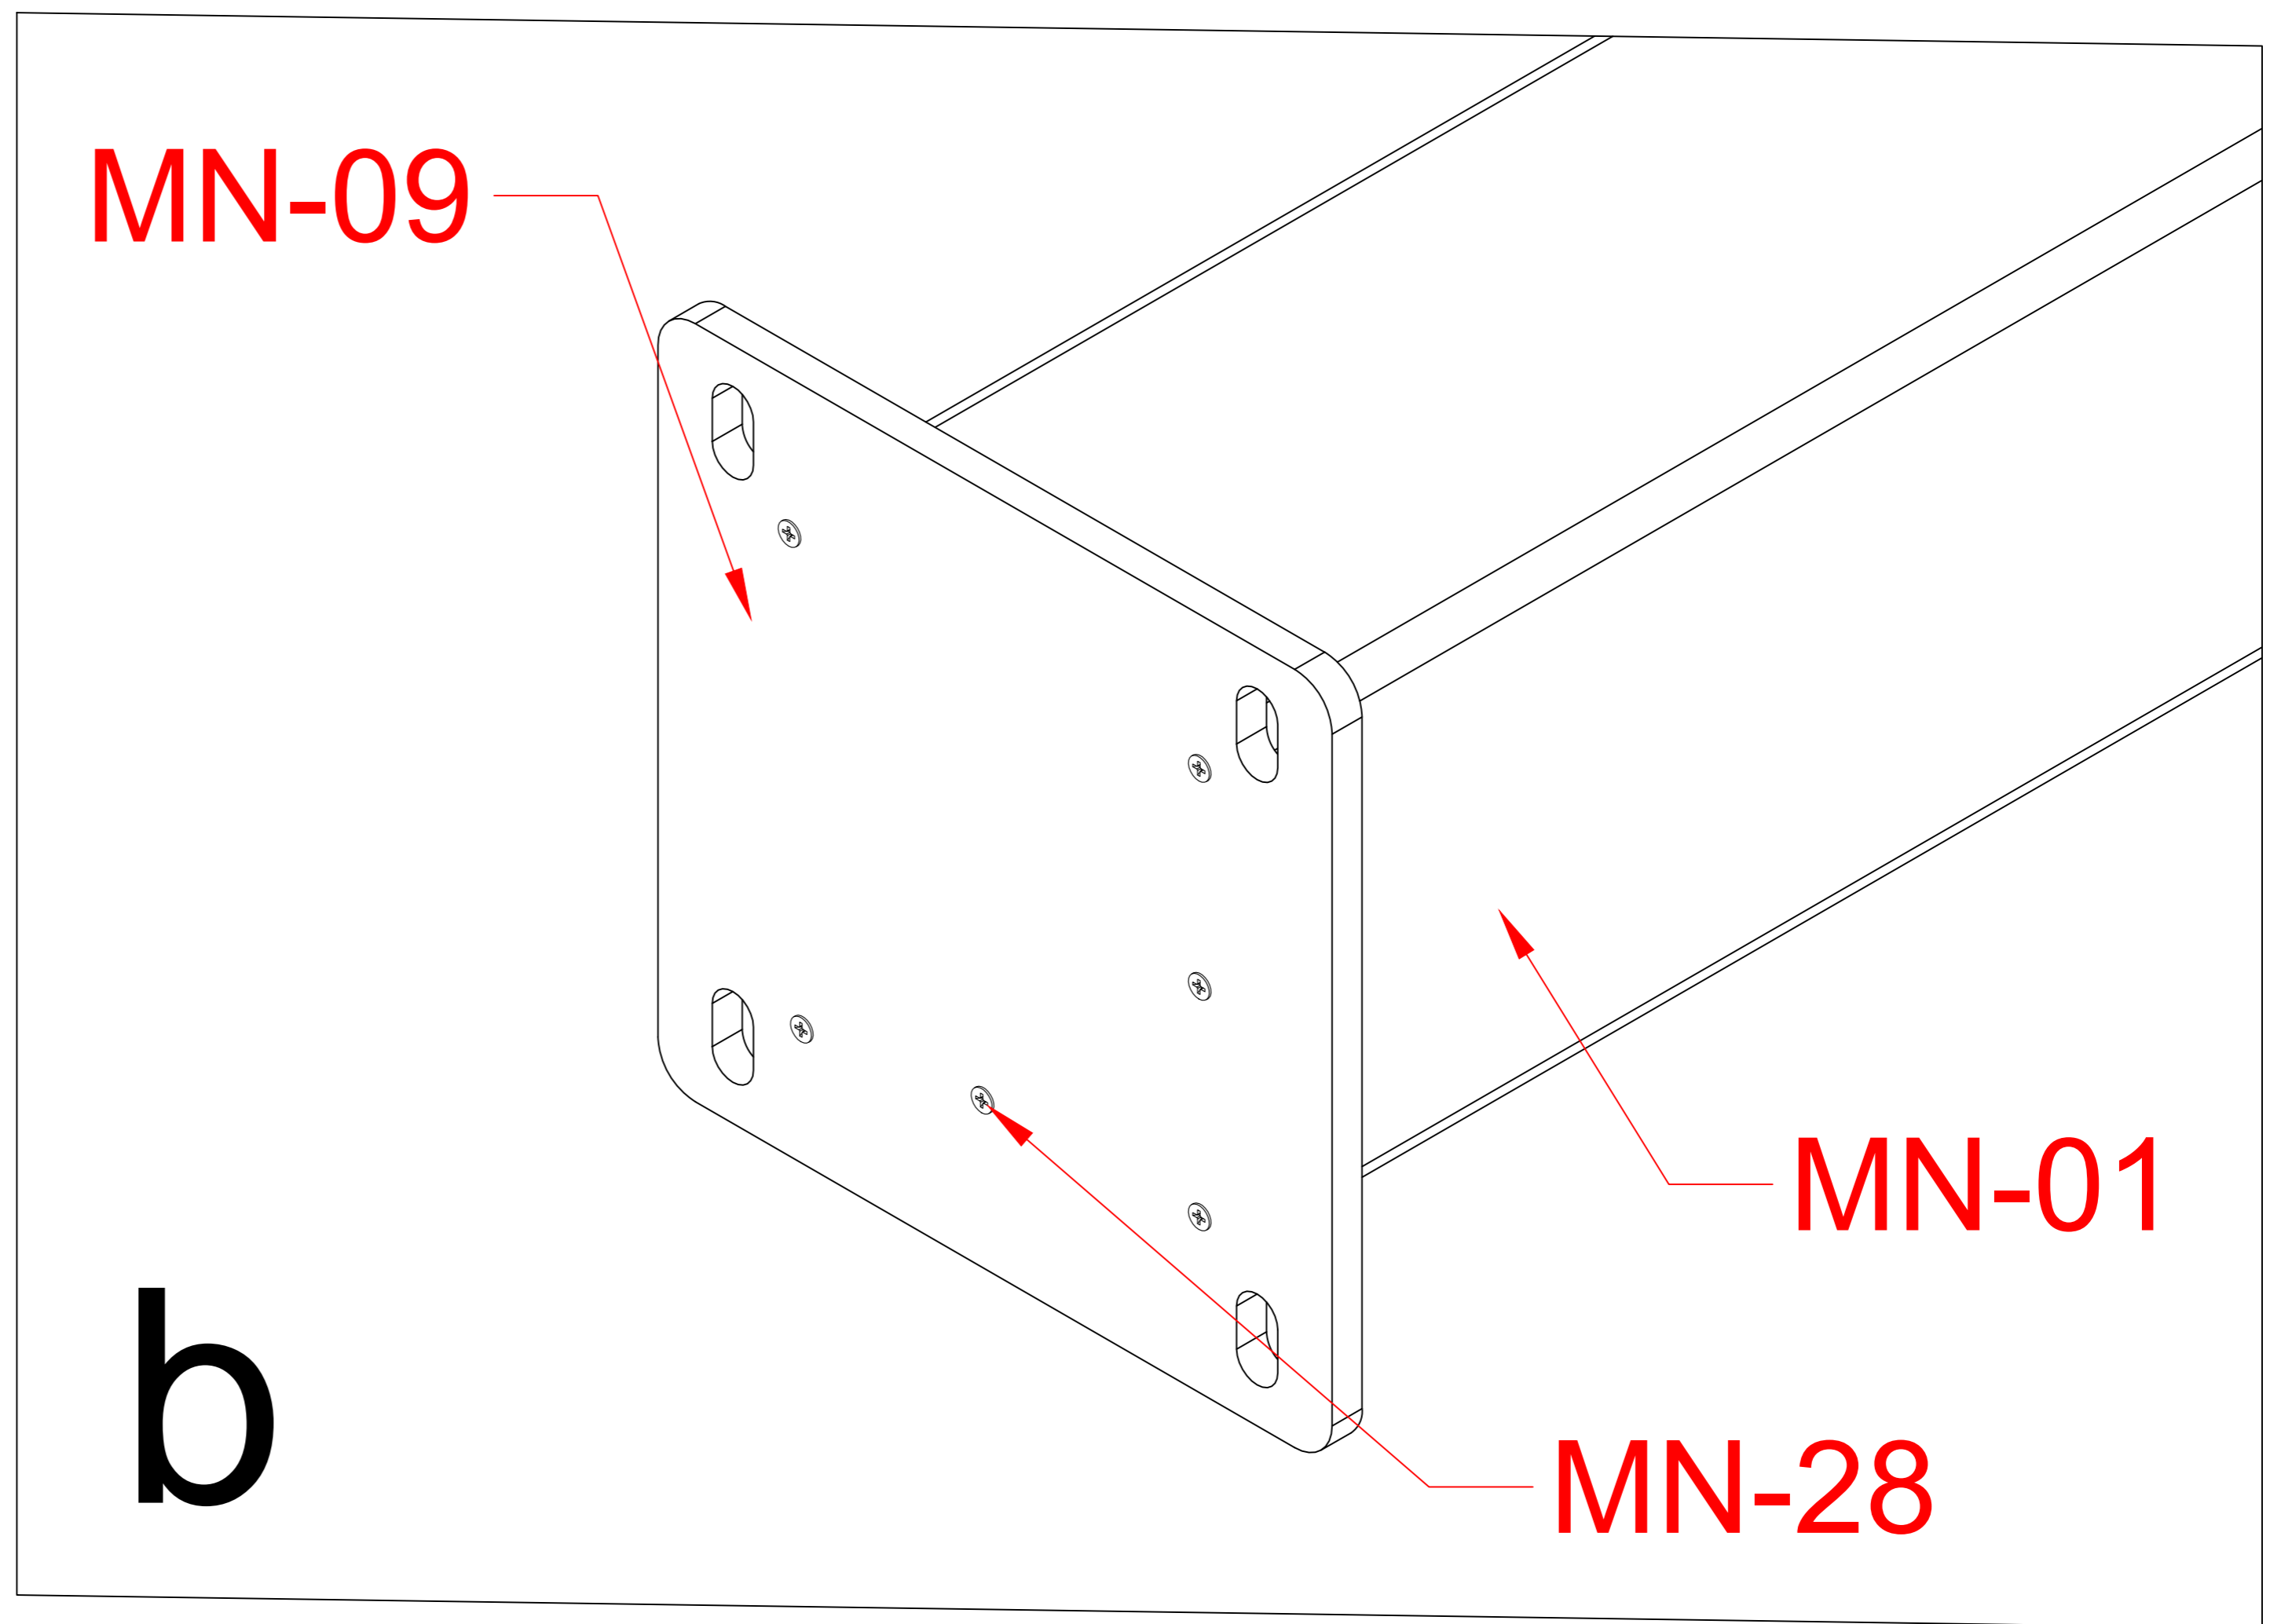

King Free Standing Polycarbonate Pergola

**3x8m**

	Item	Drawings	Qty
Carton 1/6	MN-01		4
Carton 2/6	MN-01A		2
Carton 3/6	MN-02		2
	MN-02A		2
	MN-03		2
Carton 4/6	MN-04		4
	MN-05		2
	MN-07		5
	MN-22		15
	MN-23		15
	MN-27		4
Carton 5/6	MN-07		8
Carton 6/6	MN-13	 PC:2890*547	14

## Accessory box

Accessory box							
Carton 2/6	Item	Drawings	Qty	Carton 2/6	Item	Drawings	Qty
	MN-08		4		MN-17	 M10*80	24
	MN-08A		2		MN-18	 	168m
	MN-08B		2		MN-19		23m
	MN-09		4		MN-20	 M5.5*19	20
	MN-09A		2		MN-28	 M5.5*60	36+
	MN-12	 M8*20	112+		MN-29	 M4.2*19	75+
	MN-14	 M5.5*25	66+		MN-31		2
	MN-15		2				
	MN-16		1				

MN-01A		2
MN-16		1

MN-08		4
MN-08A		2
MN-08B		2
MN-20	M5.5*19	20

**x13**

MN-07		13
MN-18		78m

MN-07		13
MN-12		104

Pls measure the diagonal size and make sure the diagonal size keeps same before screw MN-17 mounted. If not, pls adjust it to same size.