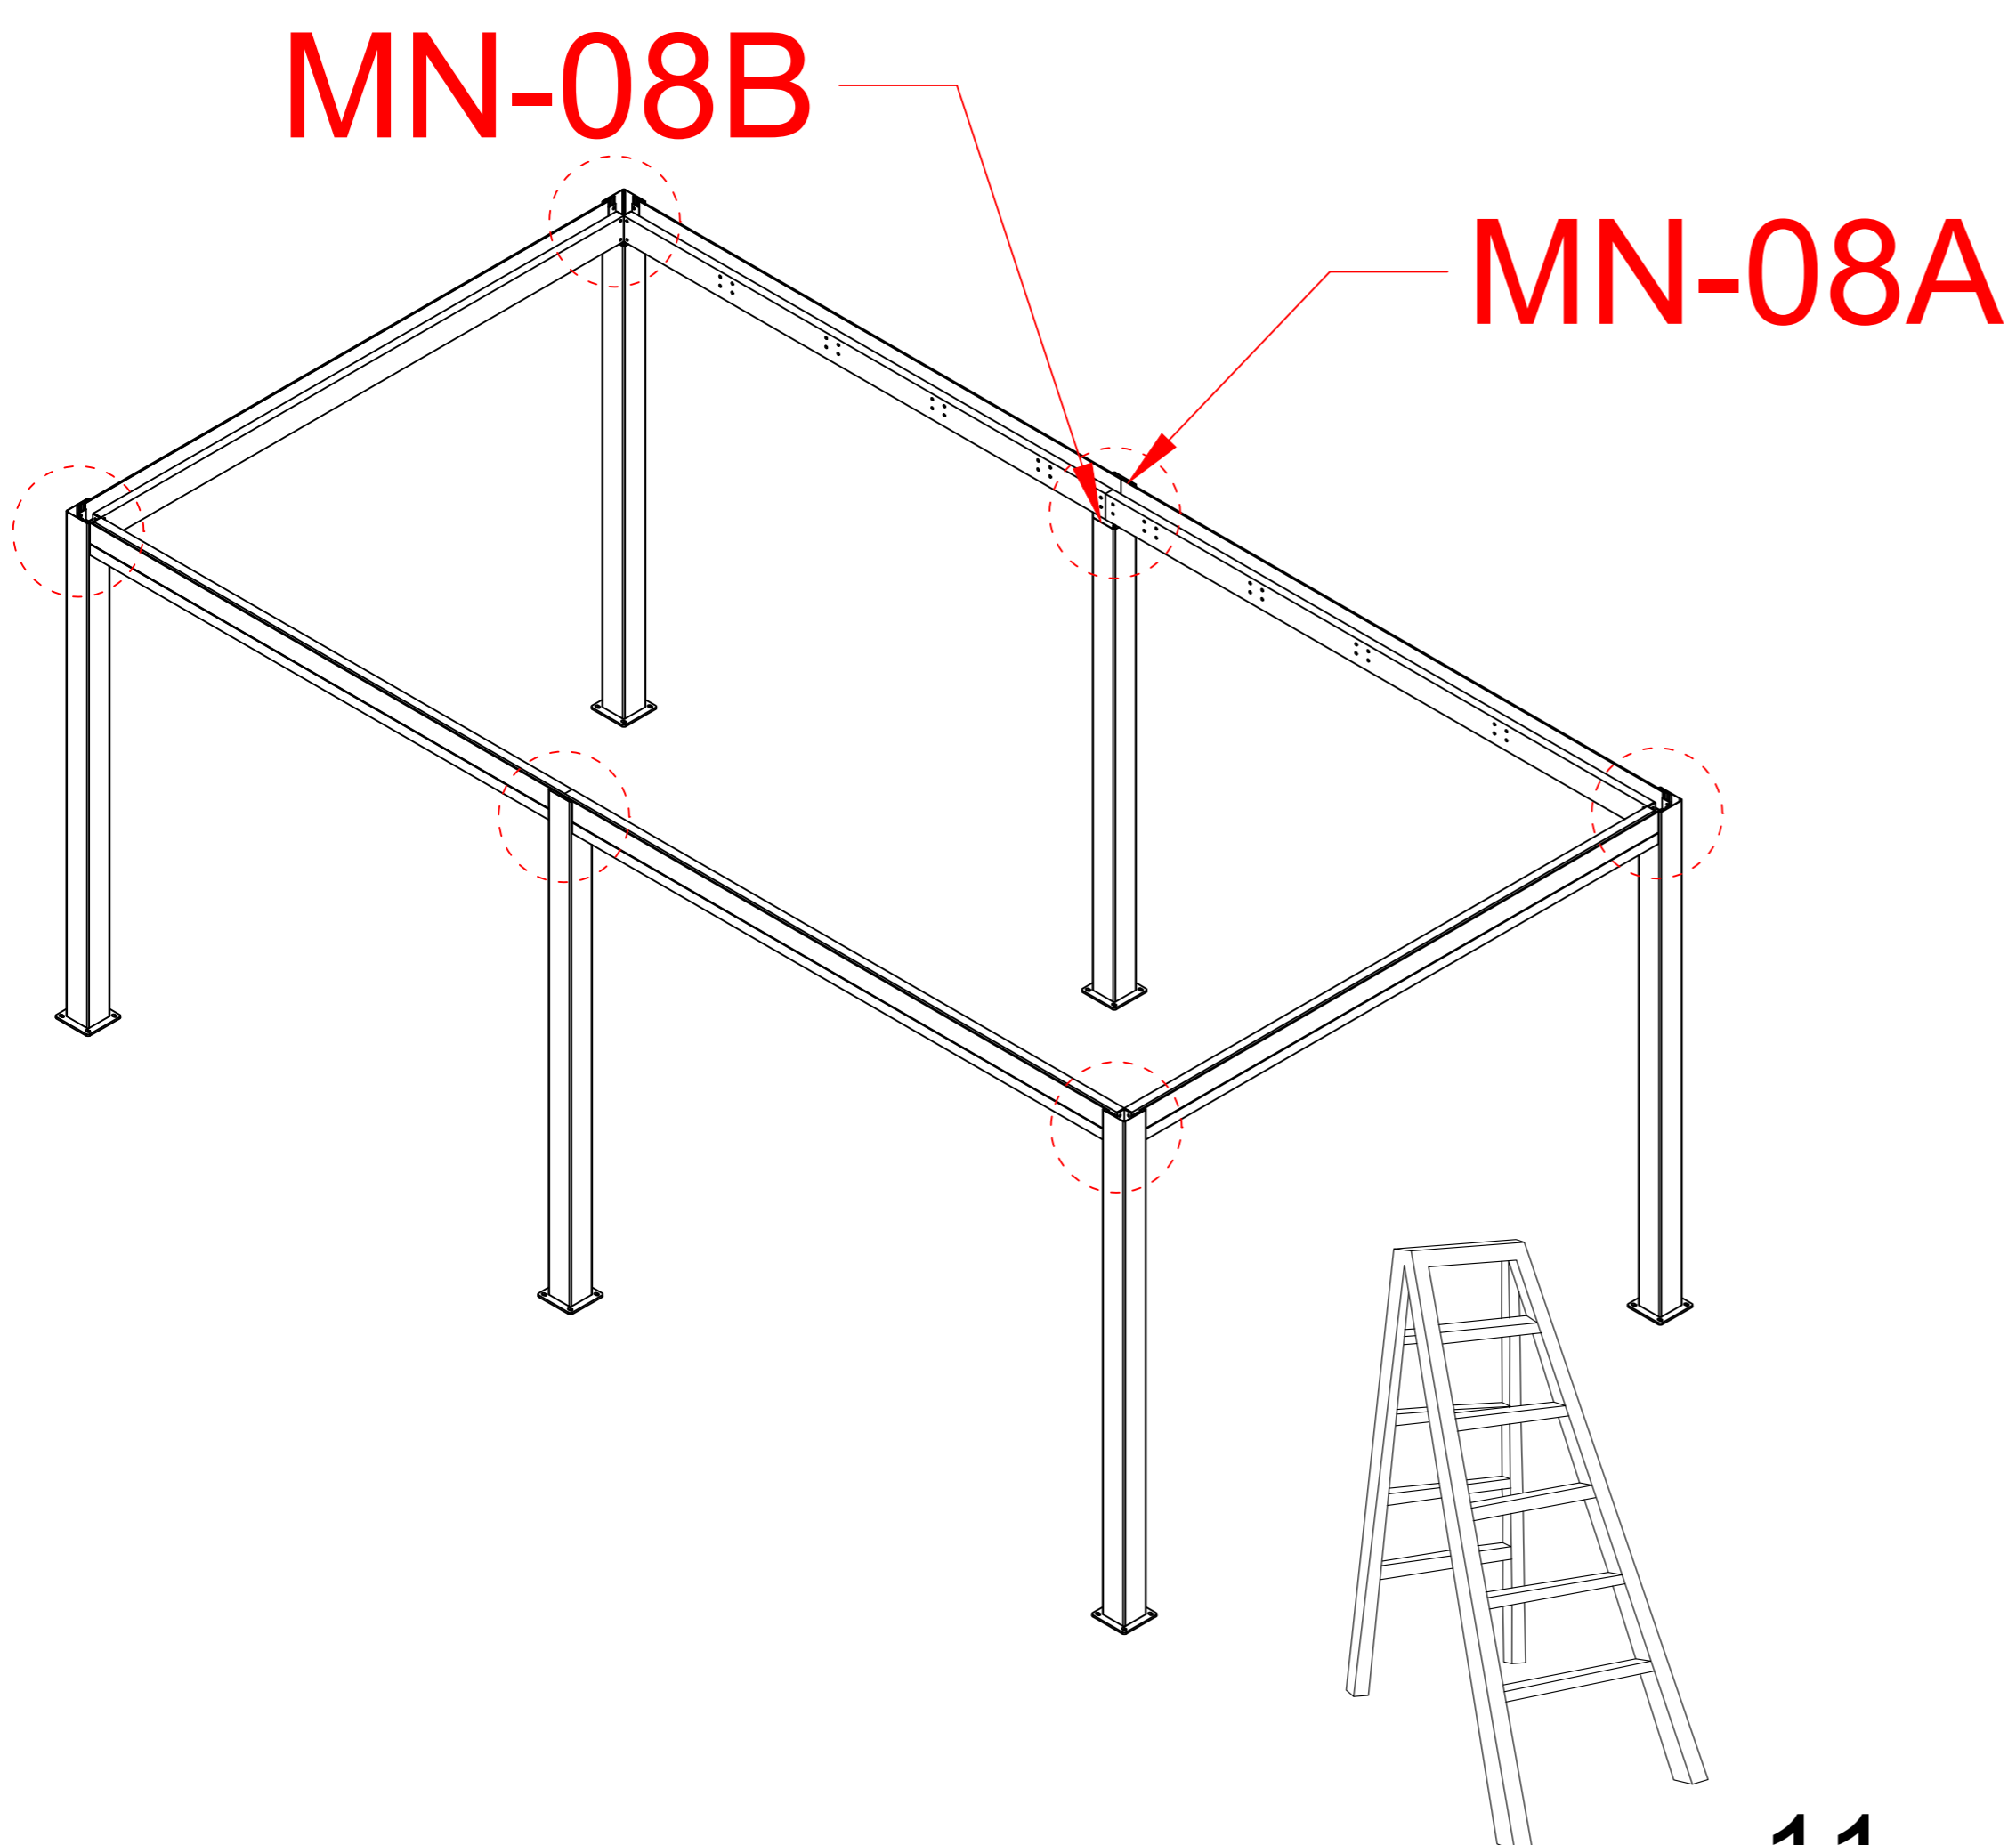

## Accessory box

Accessory box							
Carton 2/6	Item	Drawings	Qty	Carton 2/6	Item	Drawings	Qty
	MN-08		4		MN-17	 M10*80	24
	MN-08A		2		MN-18	 	168m
	MN-08B		2		MN-19		23m
	MN-09		4		MN-20	 M5.5*19	20
	MN-09A		2		MN-28	 M5.5*60	36+
	MN-12	 M8*20	112+		MN-29	 M4.2*19	75+
	MN-14	 M5.5*25	66+		MN-31		2
	MN-15		2				
	MN-16		1				

MN-01		4
MN-09		4
MN-28		24

MN-01A		2
MN-09A		2
MN-28		12

MN-02		2
MN-02A		2
MN-03		2
MN-04		4
MN-05		2
MN-14		34

MN-03		2
MN-16		1

x2

MN-02		2
MN-02A		2
MN-12		8
MN-16		1
MN-31		2

MN-01

MN-01A

MN-01A		2
MN-16		1

MN-08		4
MN-08A		2
MN-08B		2
MN-20	M5.5*19	20

**x13**

MN-07		13
MN-18		78m

MN-07		13
MN-12		104

Pls measure the diagonal size and make sure the diagonal size keeps same before screw MN-17 mounted. If not, pls adjust it to same size.