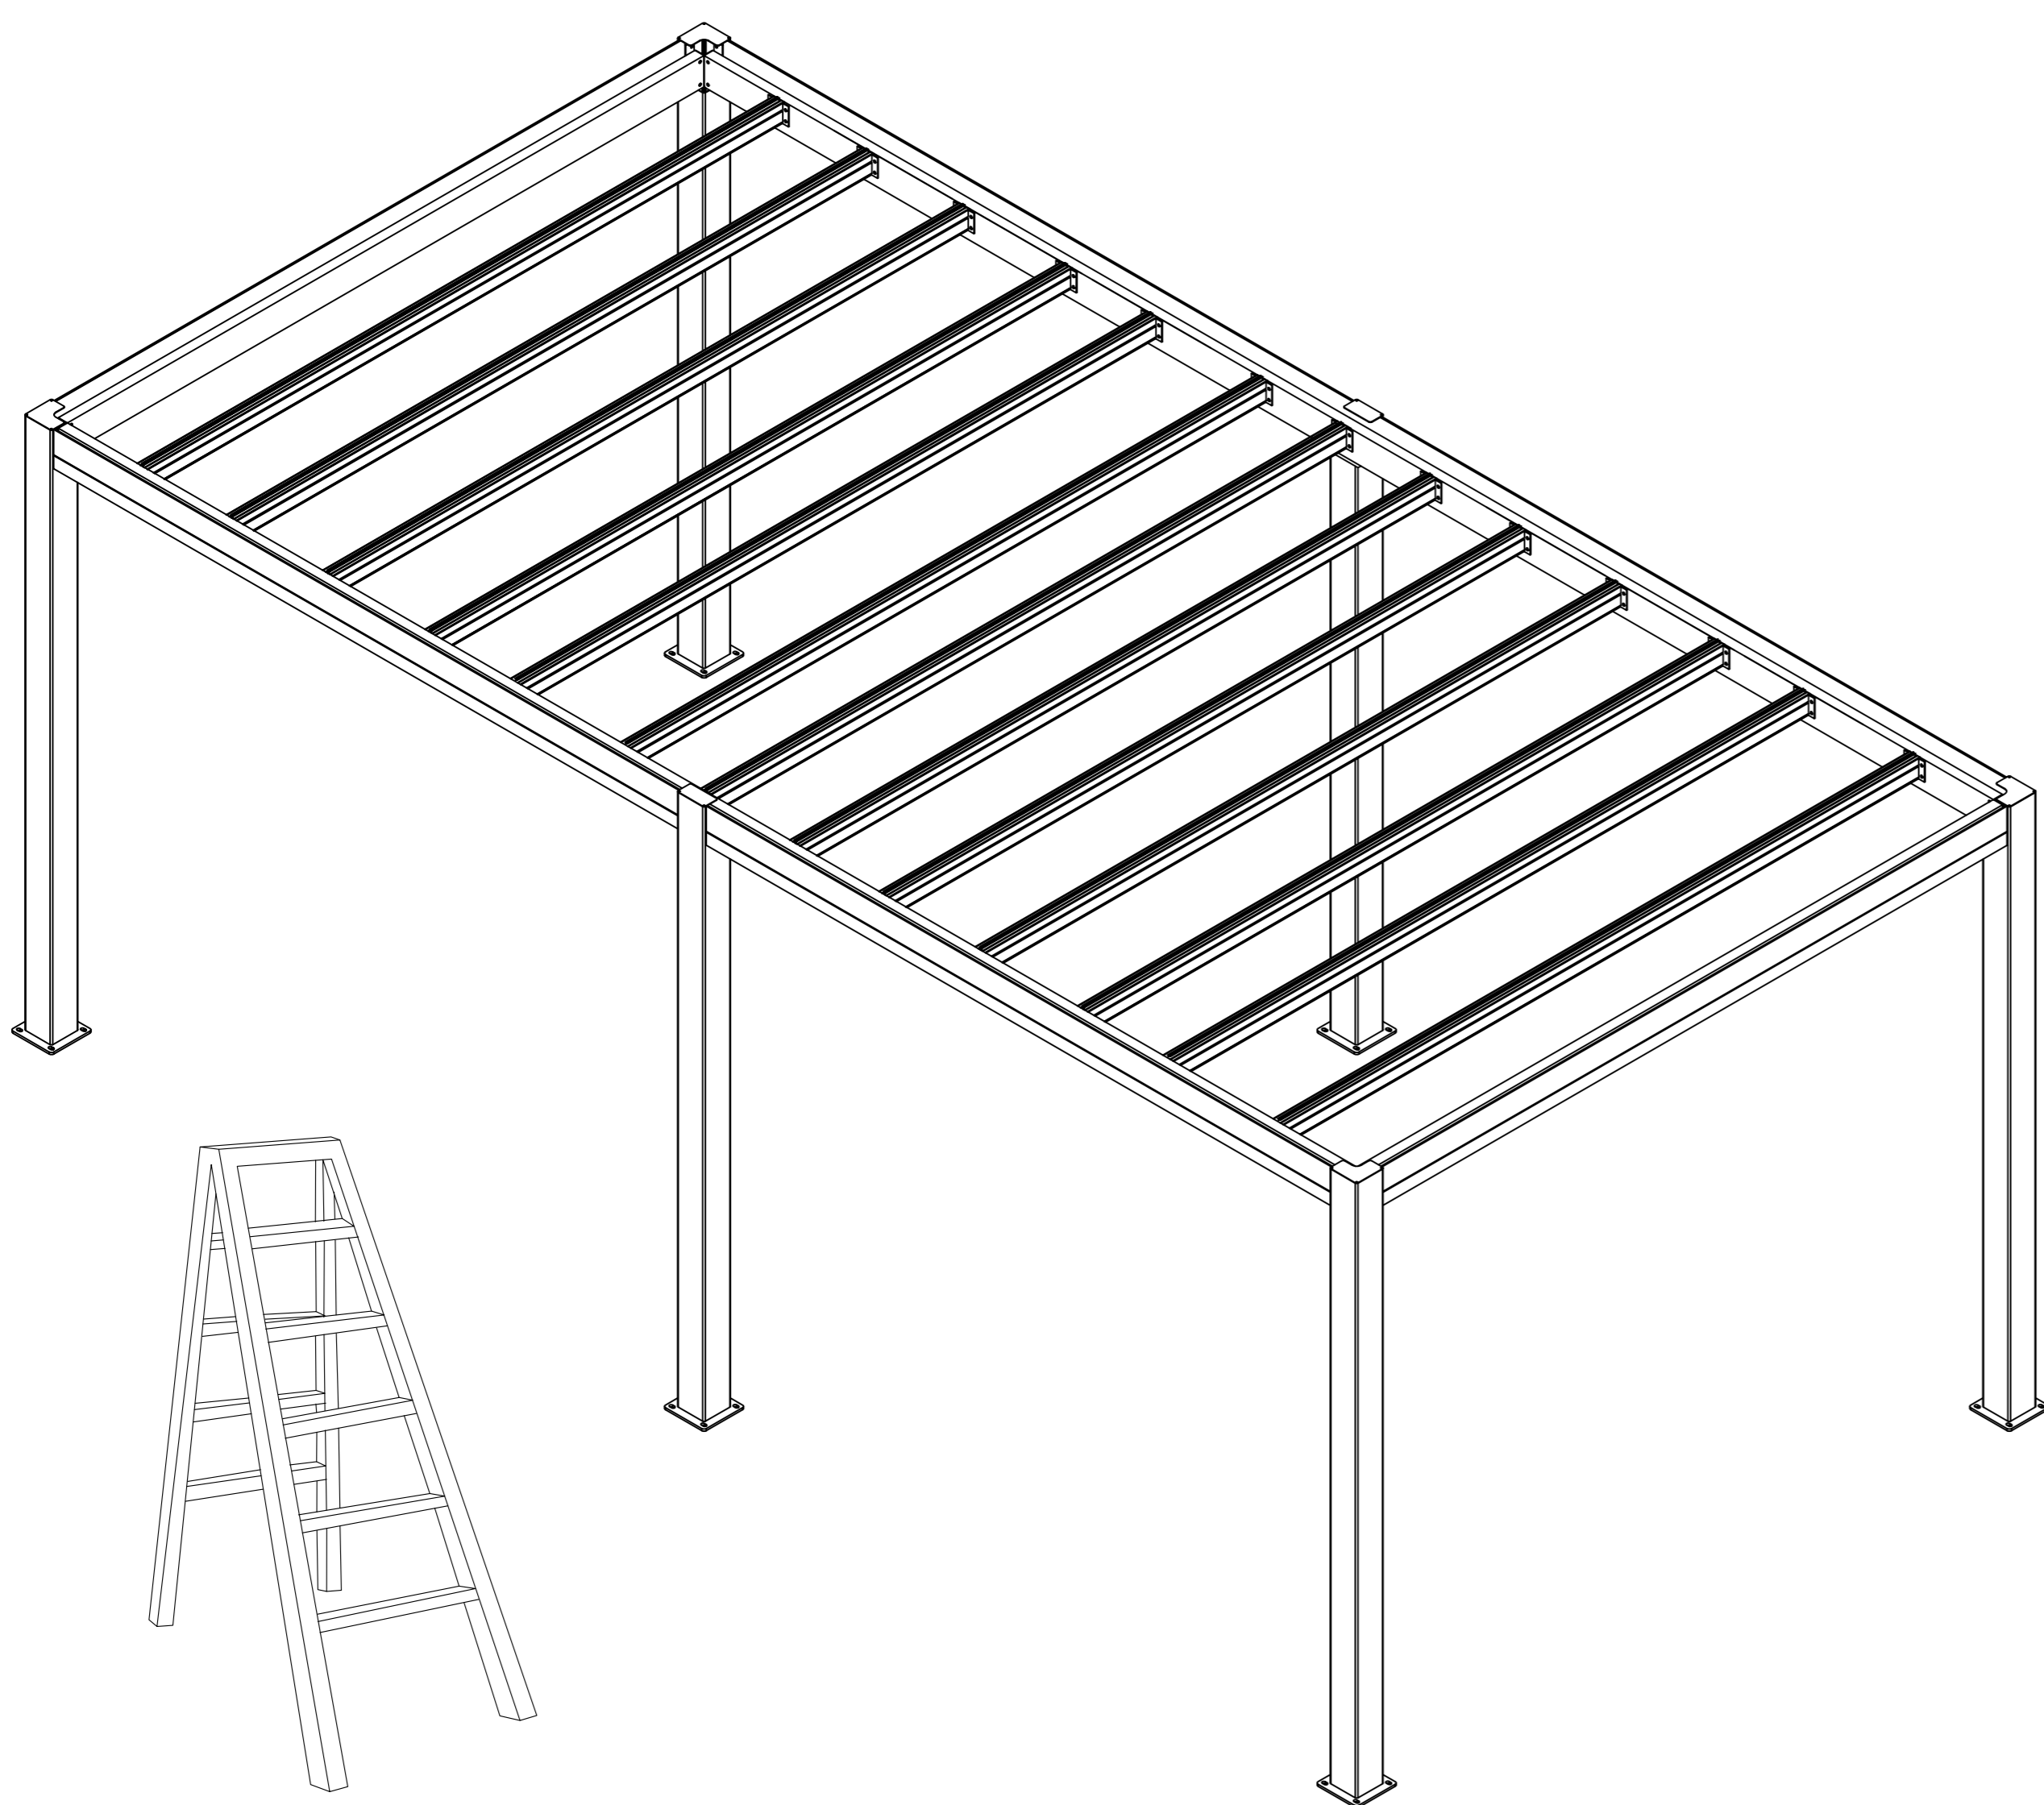

MN-01A		2
MN-16		1

MN-08		4
MN-08A		2
MN-08B		2
MN-20	M5.5*19	20

**x13**

MN-07		13
MN-18		78m

MN-07		13
MN-12		104

Pls measure the diagonal size and make sure the diagonal size keeps same before screw MN-17 mounted. If not, pls adjust it to same size.

MN-17		24
-------	--	----

MN-22		15
MN-18		90m

MN-13	pc	14
MN-15		2
MN-19		23m

MN-22		15
MN-29		75

MN-23	_____	15
-------	-------	----

MN-14		32
MN-27		4