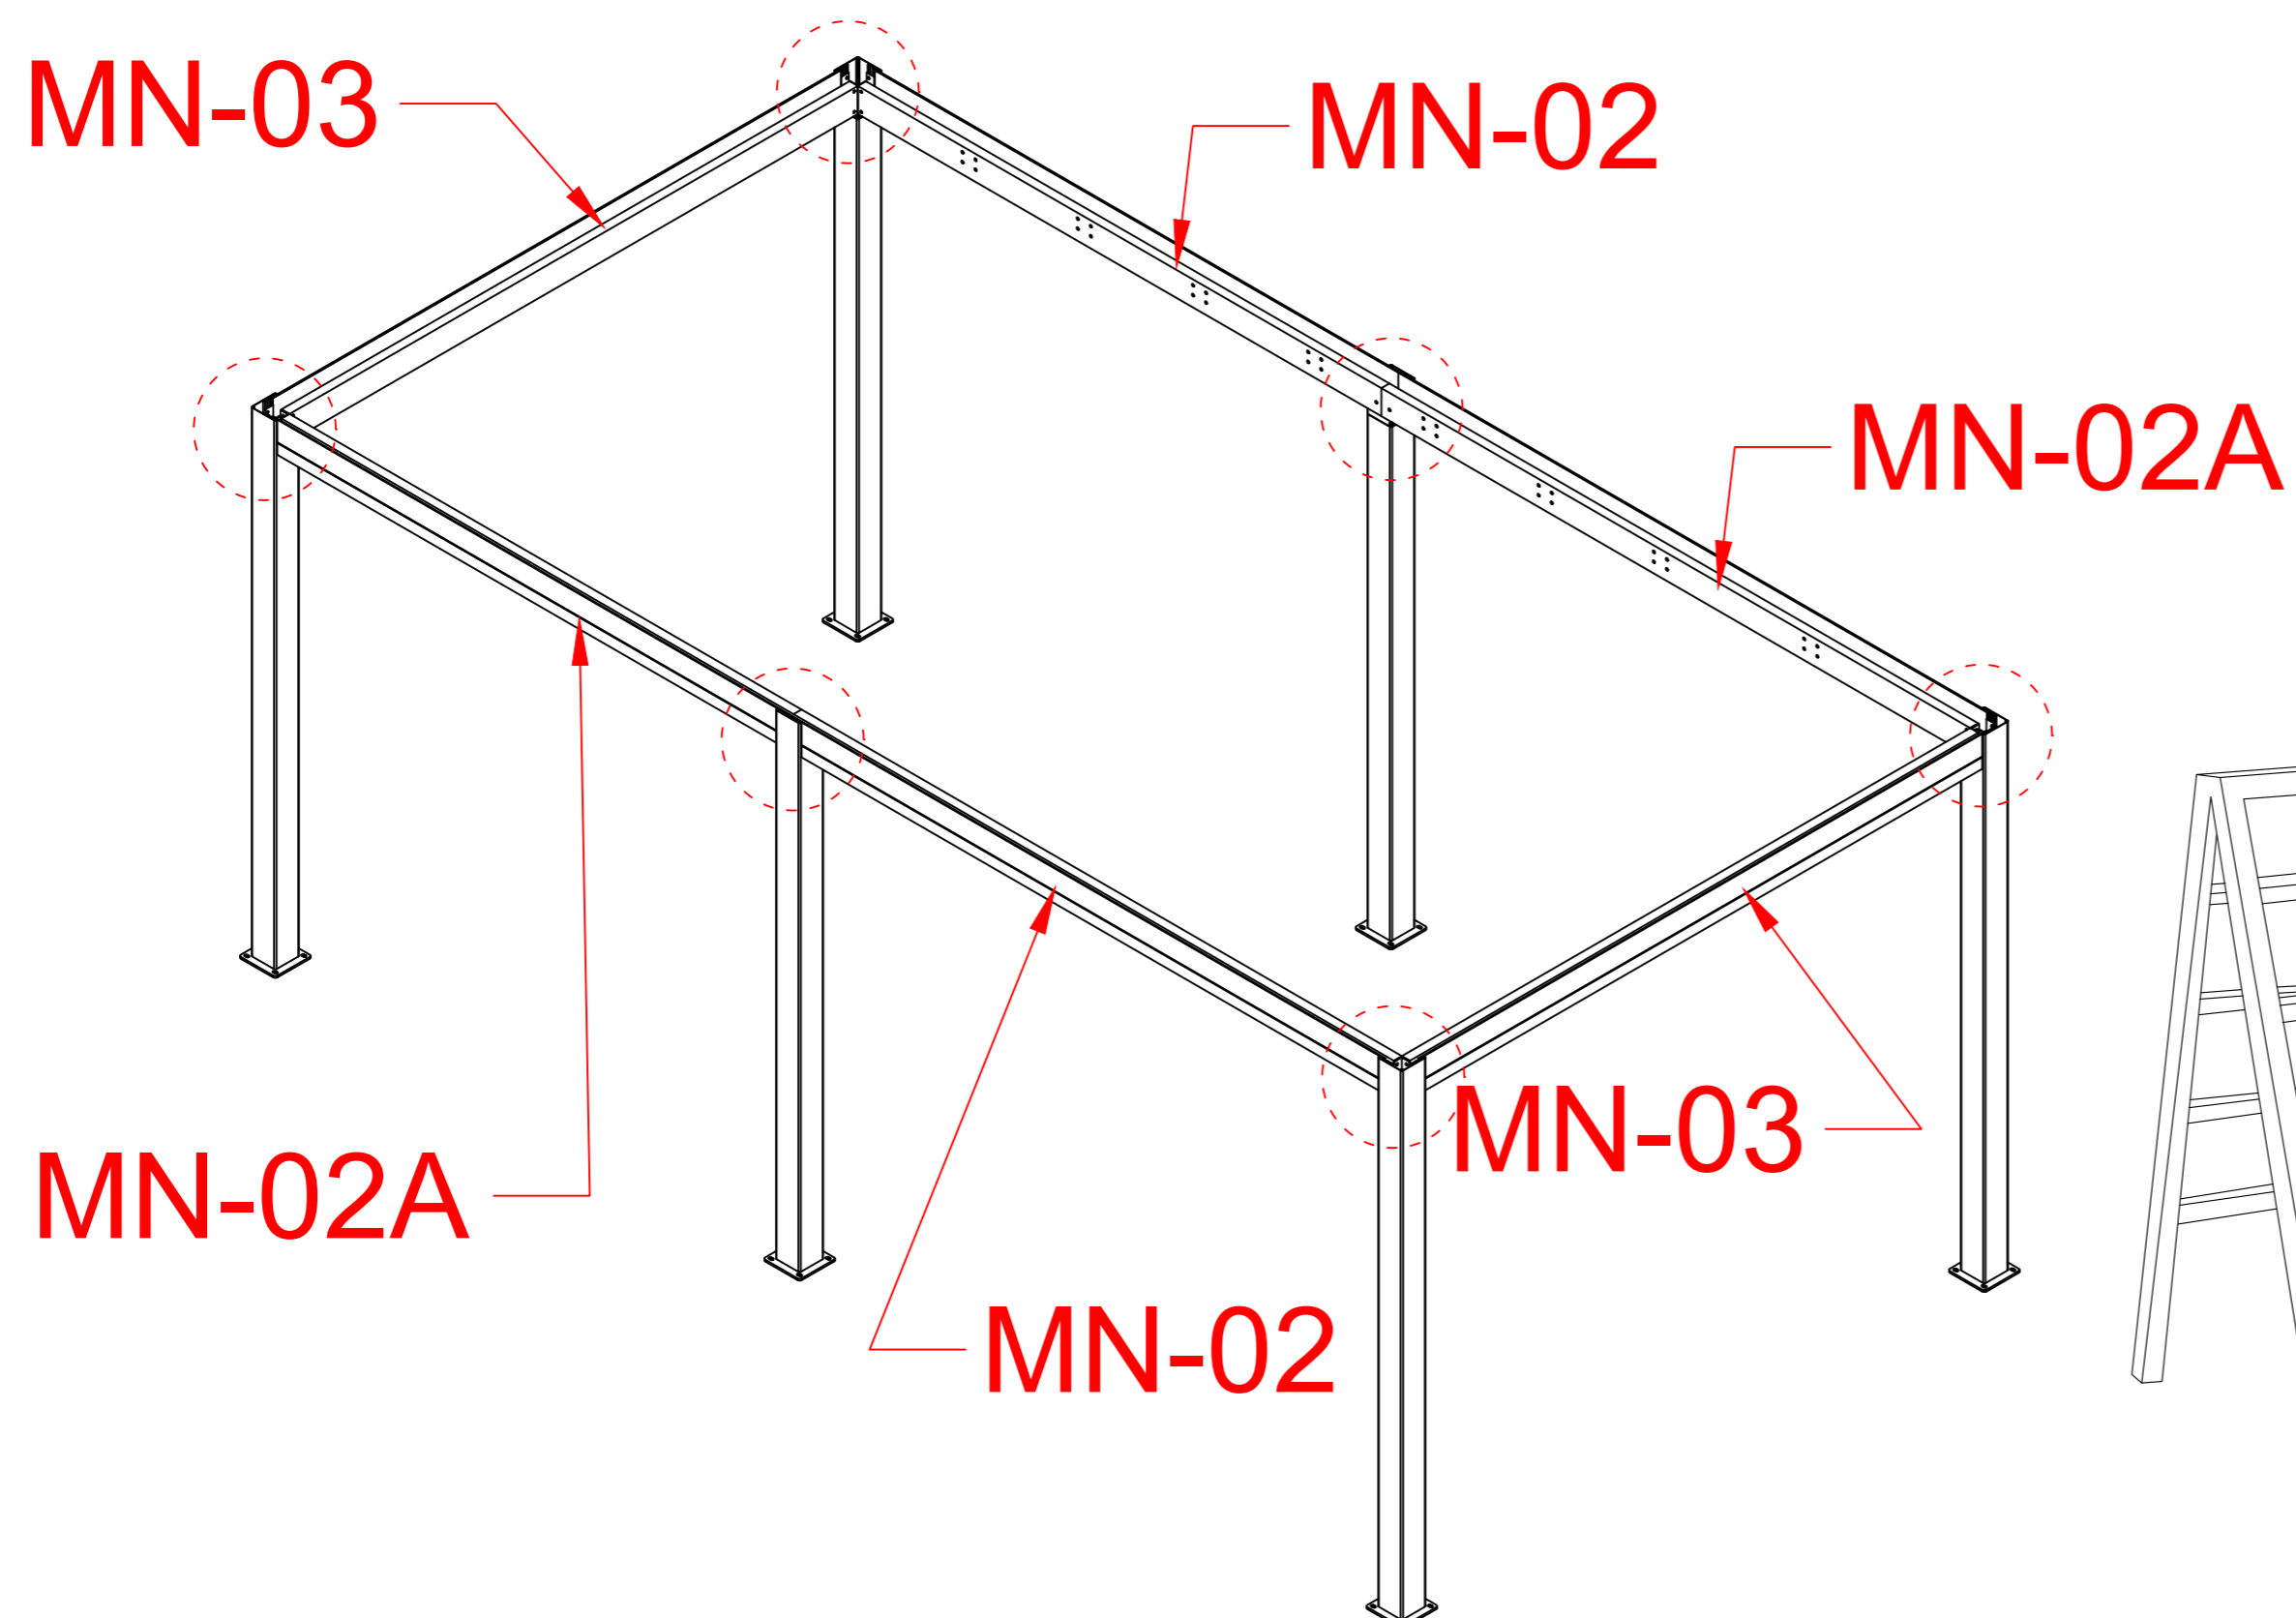

MN-01		4
MN-09		4
MN-28		24

MN-01A		2
MN-09A		2
MN-28		12

MN-02		2
MN-02A		2
MN-03		2
MN-04		4
MN-05		2
MN-14		34

MN-03		2
MN-16		1

x2

MN-02		2
MN-02A		2
MN-12		8
MN-16		1
MN-31		2

MN-01

MN-01A

MN-01A		2
MN-16		1

MN-08		4
MN-08A		2
MN-08B		2
MN-20	M5.5*19	20

**x13**

MN-07		13
MN-18		78m

MN-07		13
MN-12		104

Pls measure the diagonal size and make sure the diagonal size keeps same before screw MN-17 mounted. If not, pls adjust it to same size.