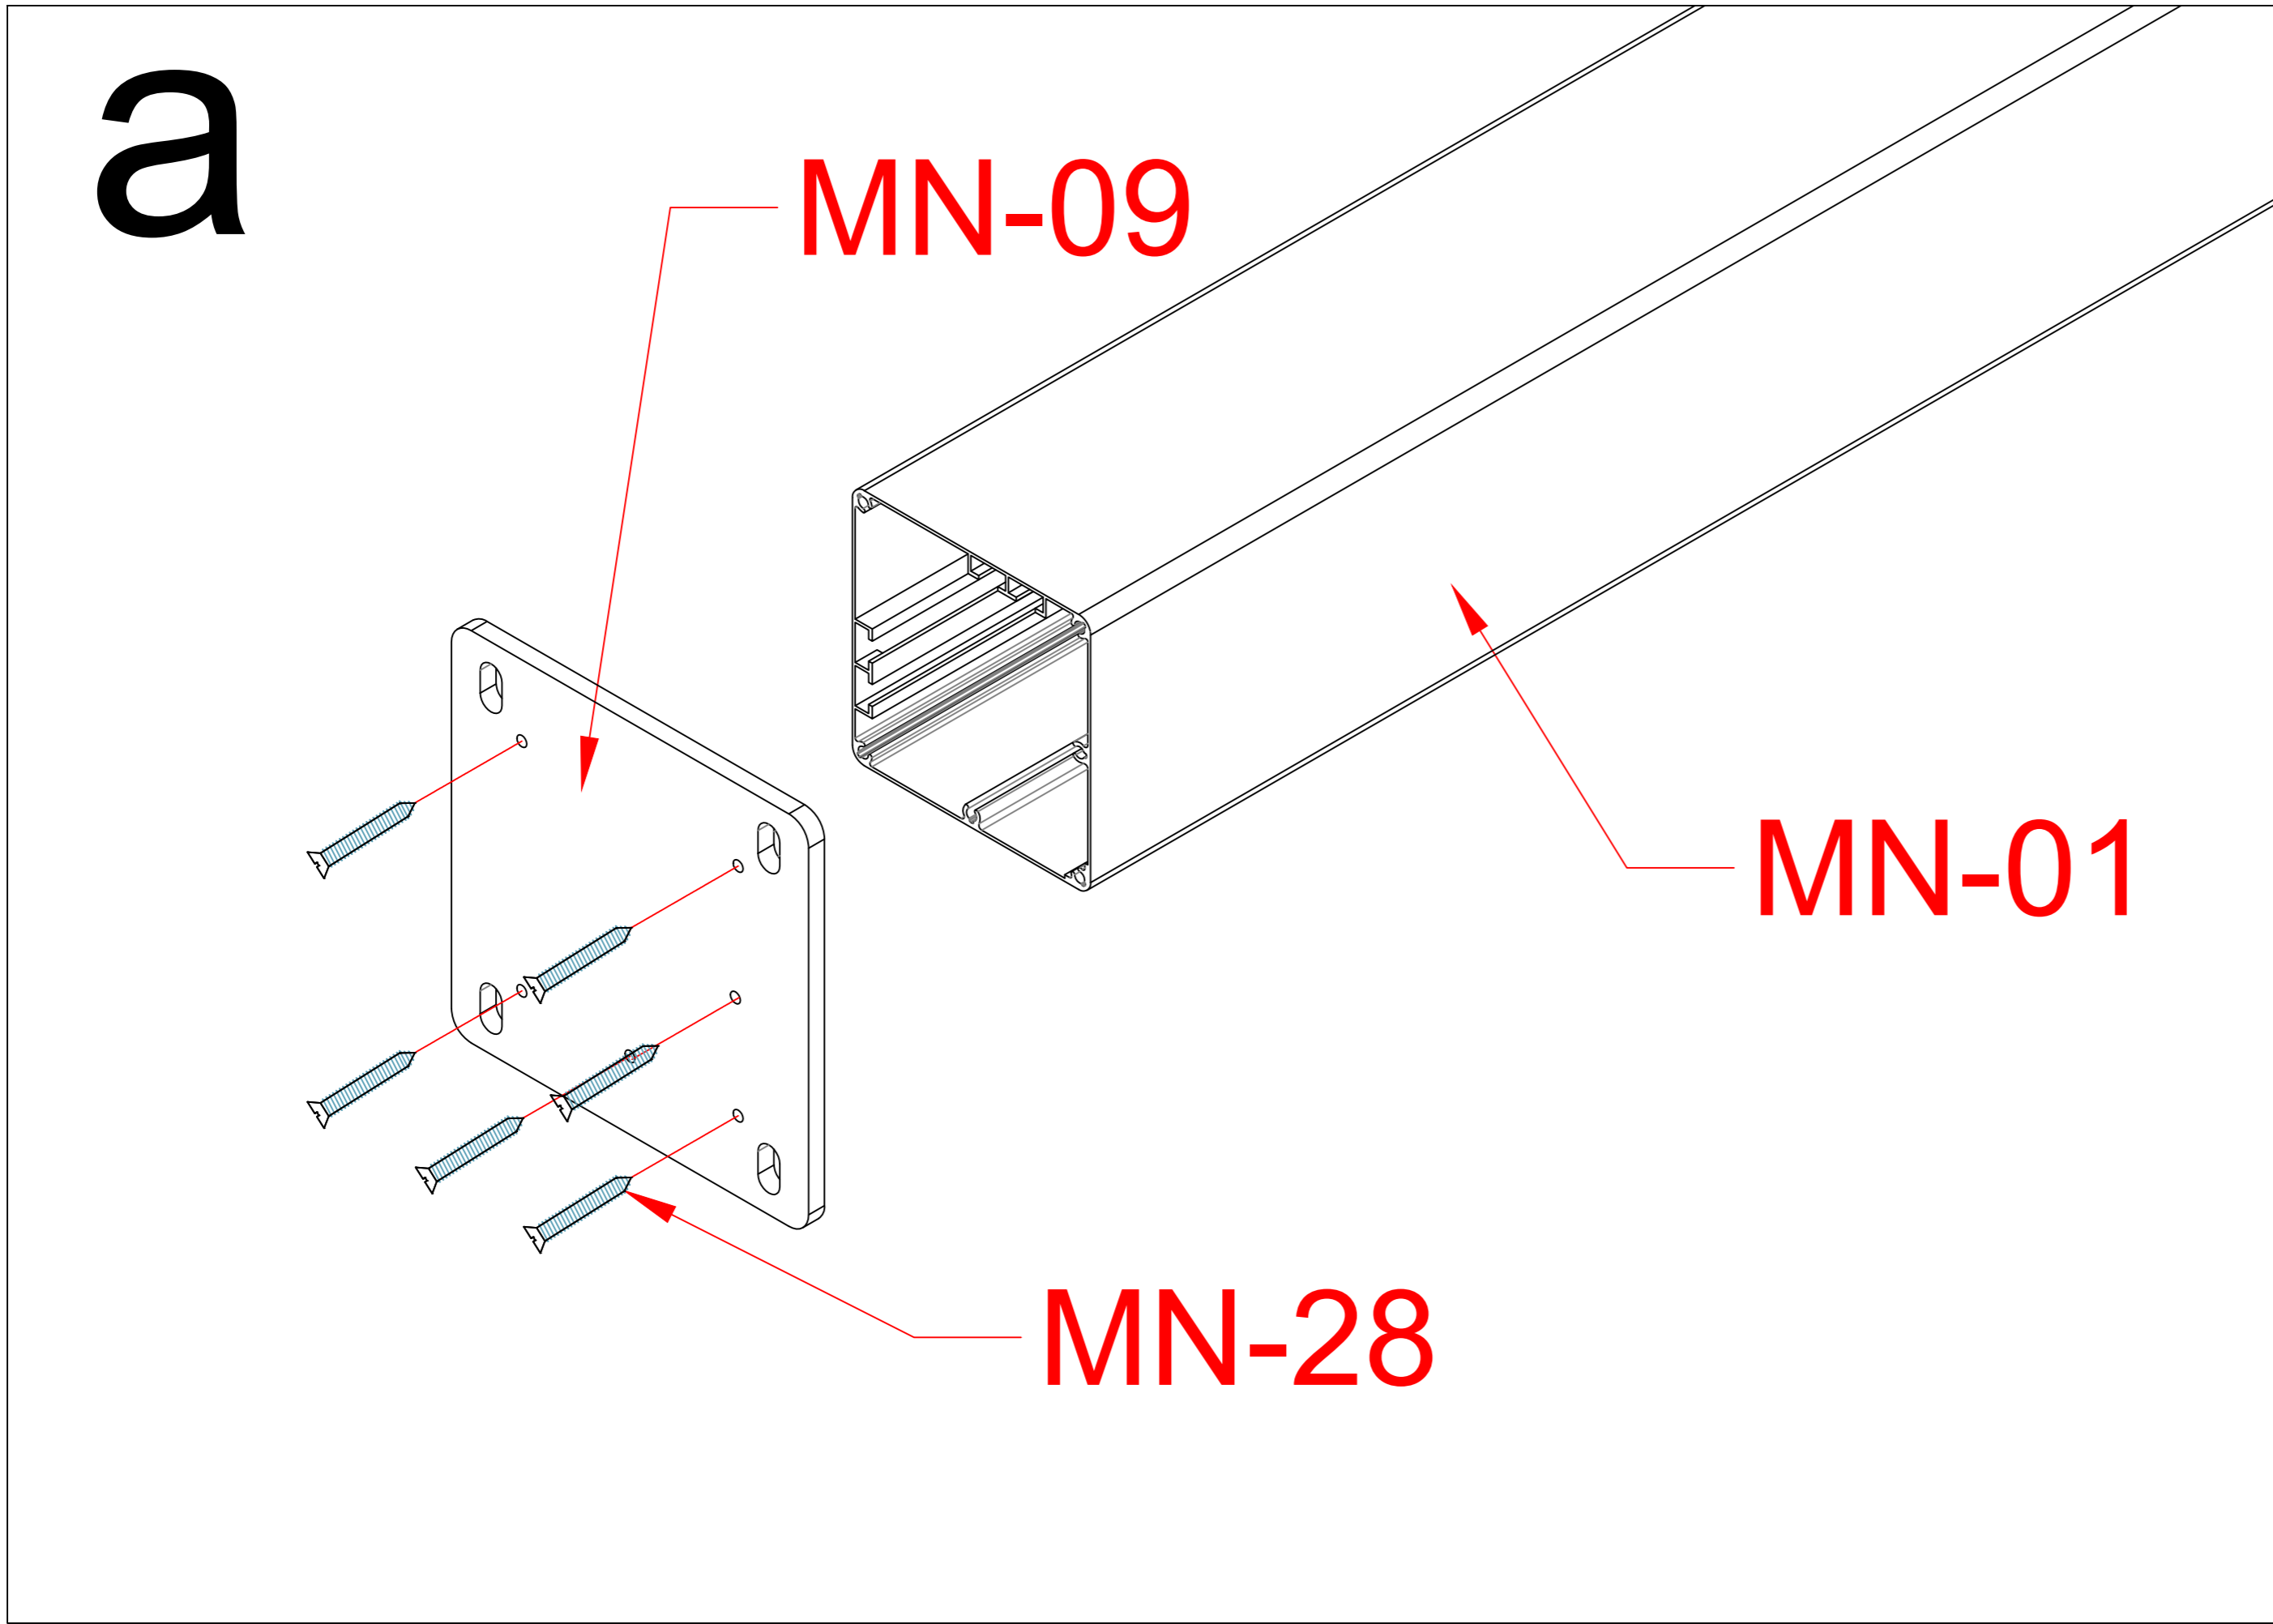

King Free Standing Polycarbonate Pergola

**3x8m**

	Item	Drawings	Qty
Carton 1/6	MN-01		4
Carton 2/6	MN-01A		2
Carton 3/6	MN-02		2
	MN-02A		2
	MN-03		2
Carton 4/6	MN-04		4
	MN-05		2
	MN-07		5
	MN-22		15
	MN-23		15
	MN-27		4
Carton 5/6	MN-07		8
Carton 6/6	MN-13	 PC:2890*547	14

## Accessory box

Accessory box							
Carton 2/6	Item	Drawings	Qty	Carton 2/6	Item	Drawings	Qty
	MN-08		4		MN-17	 M10*80	24
	MN-08A		2		MN-18	 	168m
	MN-08B		2		MN-19		23m
	MN-09		4		MN-20	 M5.5*19	20
	MN-09A		2		MN-28	 M5.5*60	36+
	MN-12	 M8*20	112+		MN-29	 M4.2*19	75+
	MN-14	 M5.5*25	66+		MN-31		2
	MN-15		2				
	MN-16		1				

MN-01A		2
MN-16		1

MN-08		4
MN-08A		2
MN-08B		2
MN-20	M5.5*19	20

**x13**

MN-07		13
MN-18		78m

MN-07		13
MN-12		104

Pls measure the diagonal size and make sure the diagonal size keeps same before screw MN-17 mounted. If not, pls adjust it to same size.