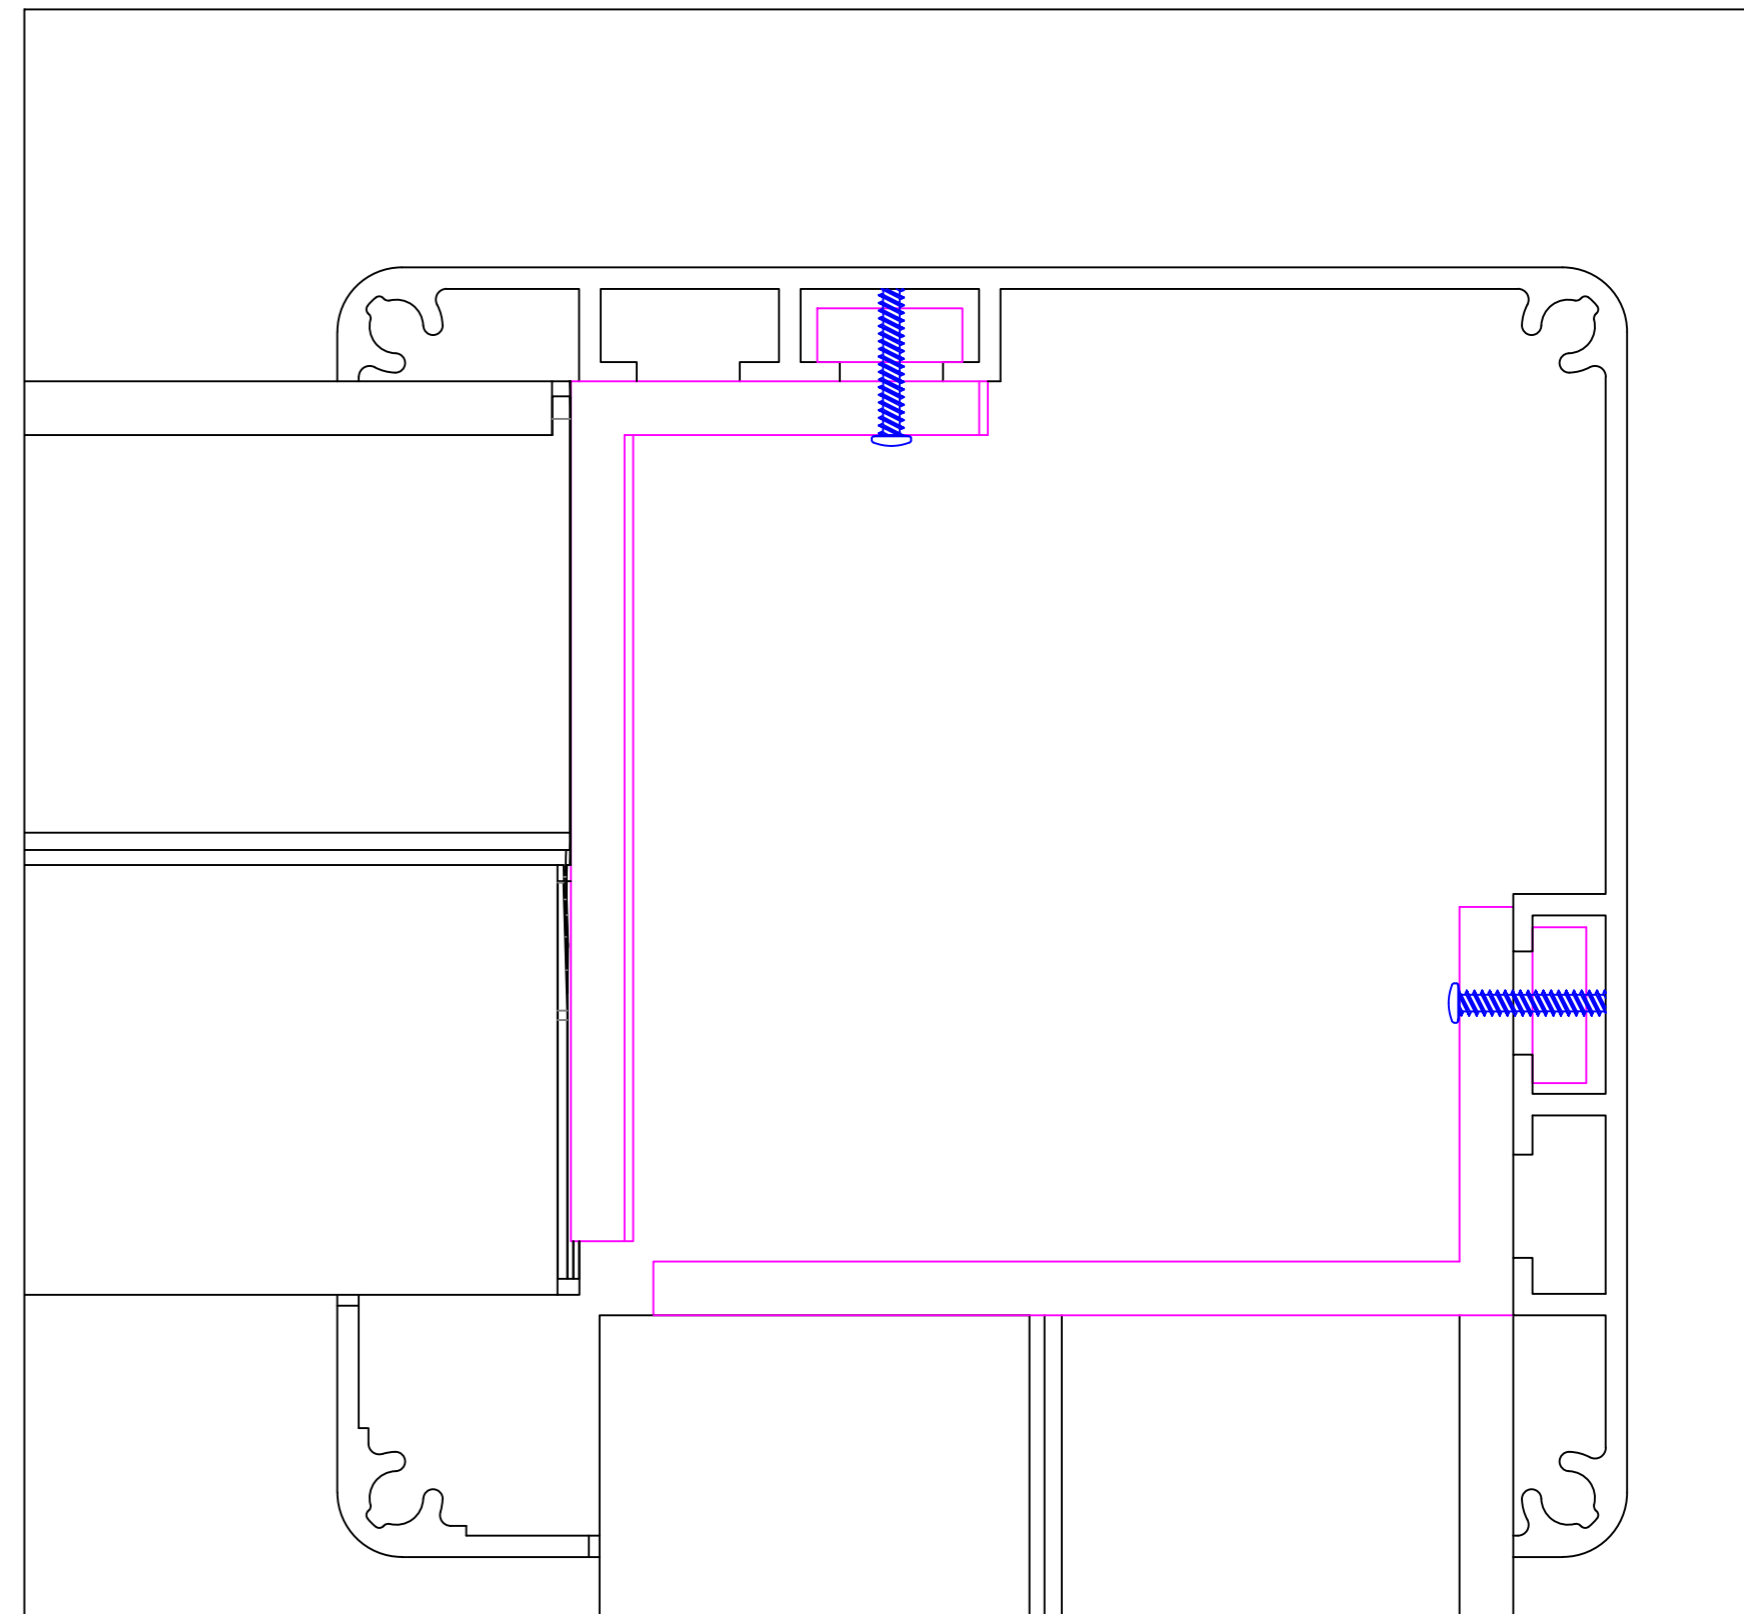

## Accessory box

Accessory box							
Carton 2/6	Item	Drawings	Qty	Carton 2/6	Item	Drawings	Qty
	MN-08		4		MN-17	 M10*80	24
	MN-08A		2		MN-18	 	168m
	MN-08B		2		MN-19		23m
	MN-09		4		MN-20	 M5.5*19	20
	MN-09A		2		MN-28	 M5.5*60	36+
	MN-12	 M8*20	112+		MN-29	 M4.2*19	75+
	MN-14	 M5.5*25	66+		MN-31		2
	MN-15		2				
	MN-16		1				

MN-01		4
MN-09		4
MN-28		24

MN-01A		2
MN-09A		2
MN-28		12

MN-02		2
MN-02A		2
MN-03		2
MN-04		4
MN-05		2
MN-14		34

MN-03		2
MN-16		1

x2

MN-02		2
MN-02A		2
MN-12		8
MN-16		1
MN-31		2

MN-01

MN-01A

MN-01A		2
MN-16		1

MN-08		4
MN-08A		2
MN-08B		2
MN-20	M5.5*19	20

**x13**

MN-07		13
MN-18		78m

MN-07		13
MN-12		104

Pls measure the diagonal size and make sure the diagonal size keeps same before screw MN-17 mounted. If not, pls adjust it to same size.