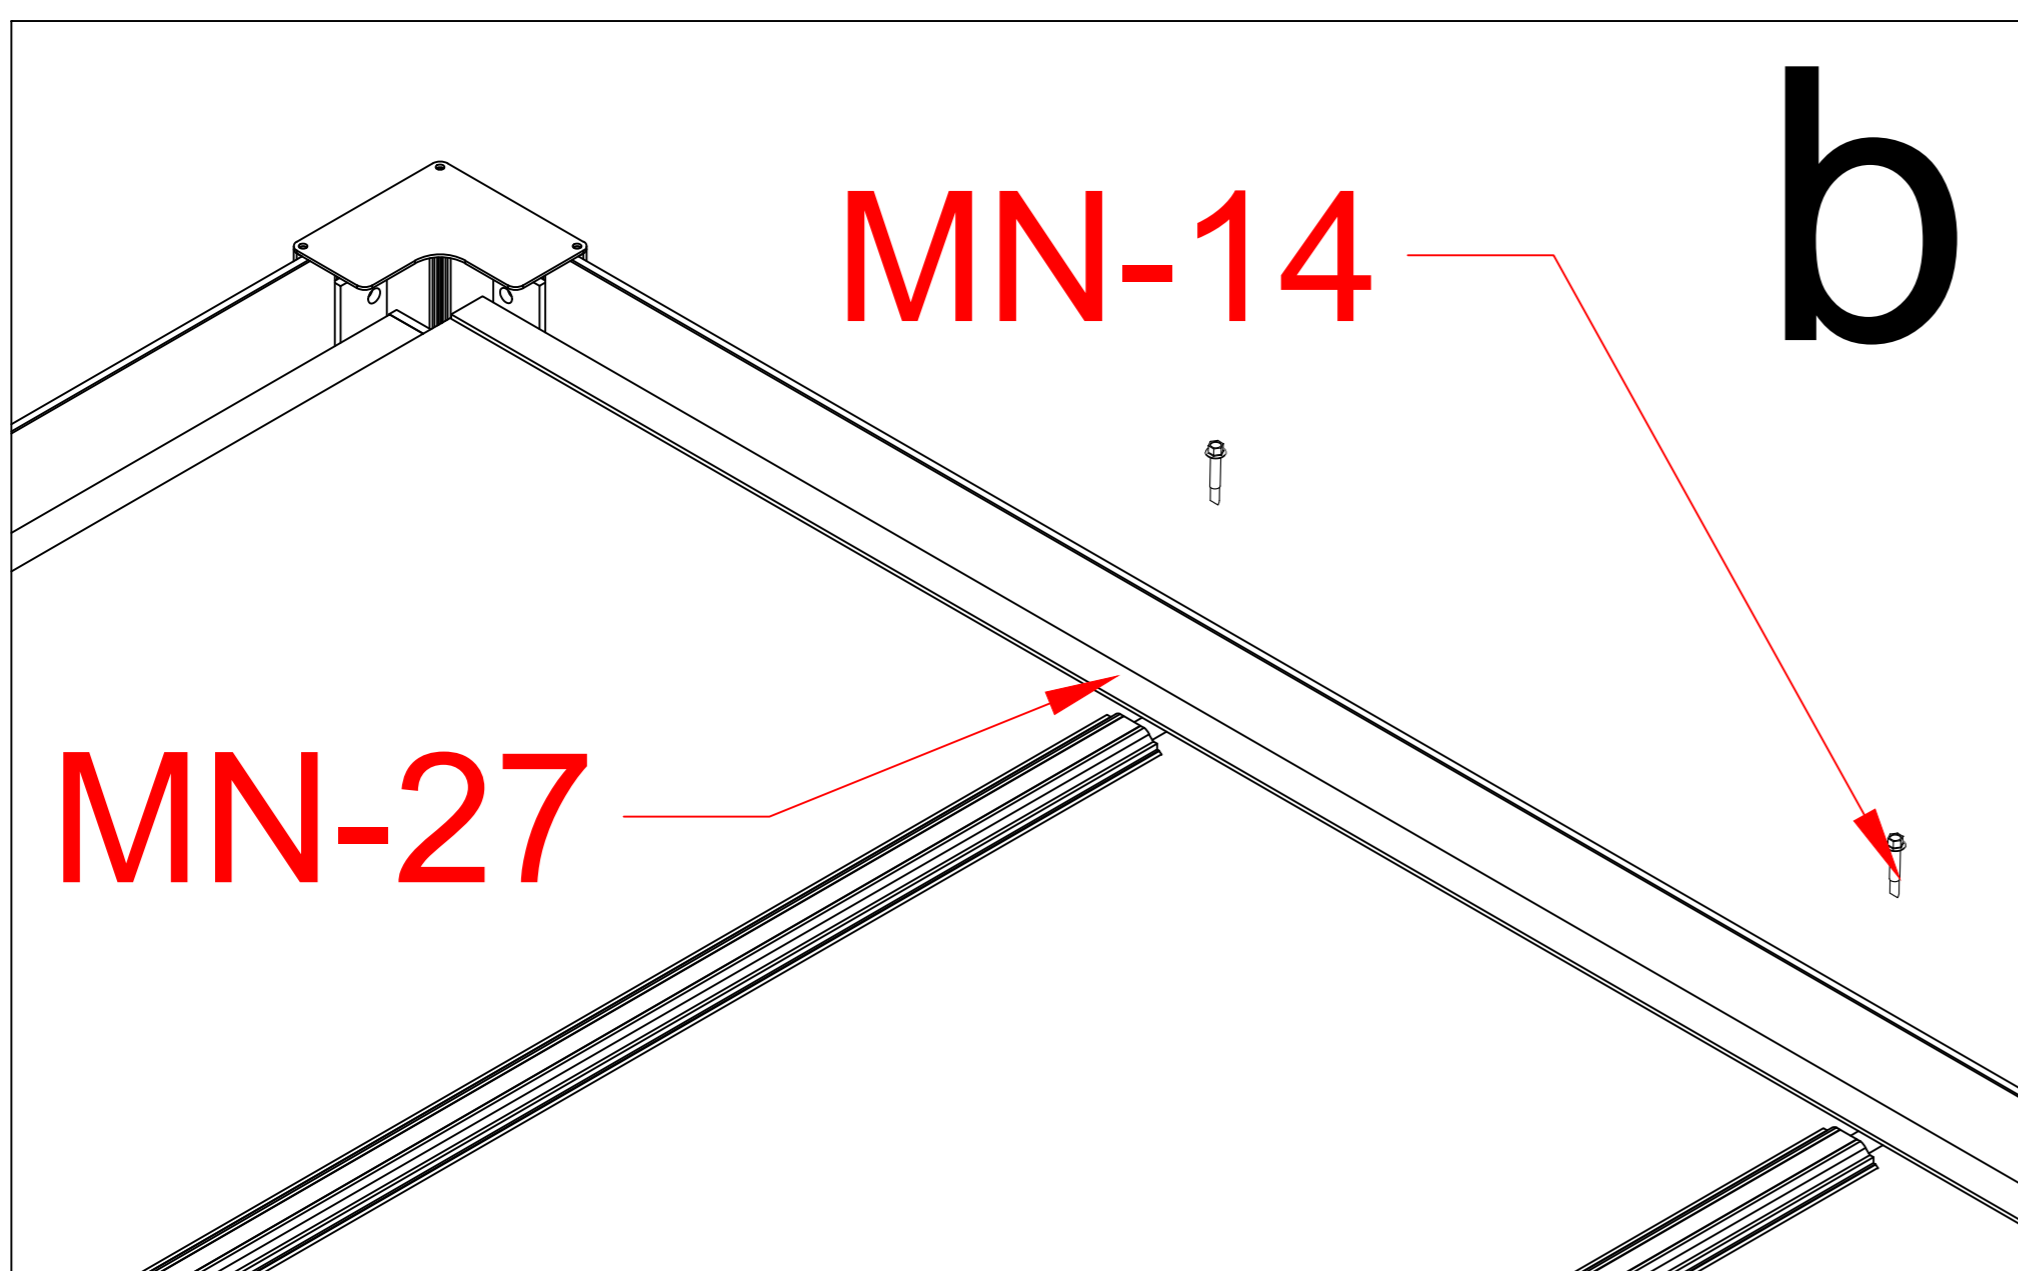

MN-01A		2
MN-16		1

MN-08		4
MN-08A		2
MN-08B		2
MN-20	M5.5*19	20

**x13**

MN-07		13
MN-18		78m

MN-07		13
MN-12		104

Pls measure the diagonal size and make sure the diagonal size keeps same before screw MN-17 mounted. If not, pls adjust it to same size.

MN-17		24
-------	--	----

MN-22		15
MN-18		90m

MN-13	pc	14
MN-15		2
MN-19		23m

MN-22		15
MN-29		75

MN-23	_____	15
-------	-------	----

MN-14		32
MN-27		4