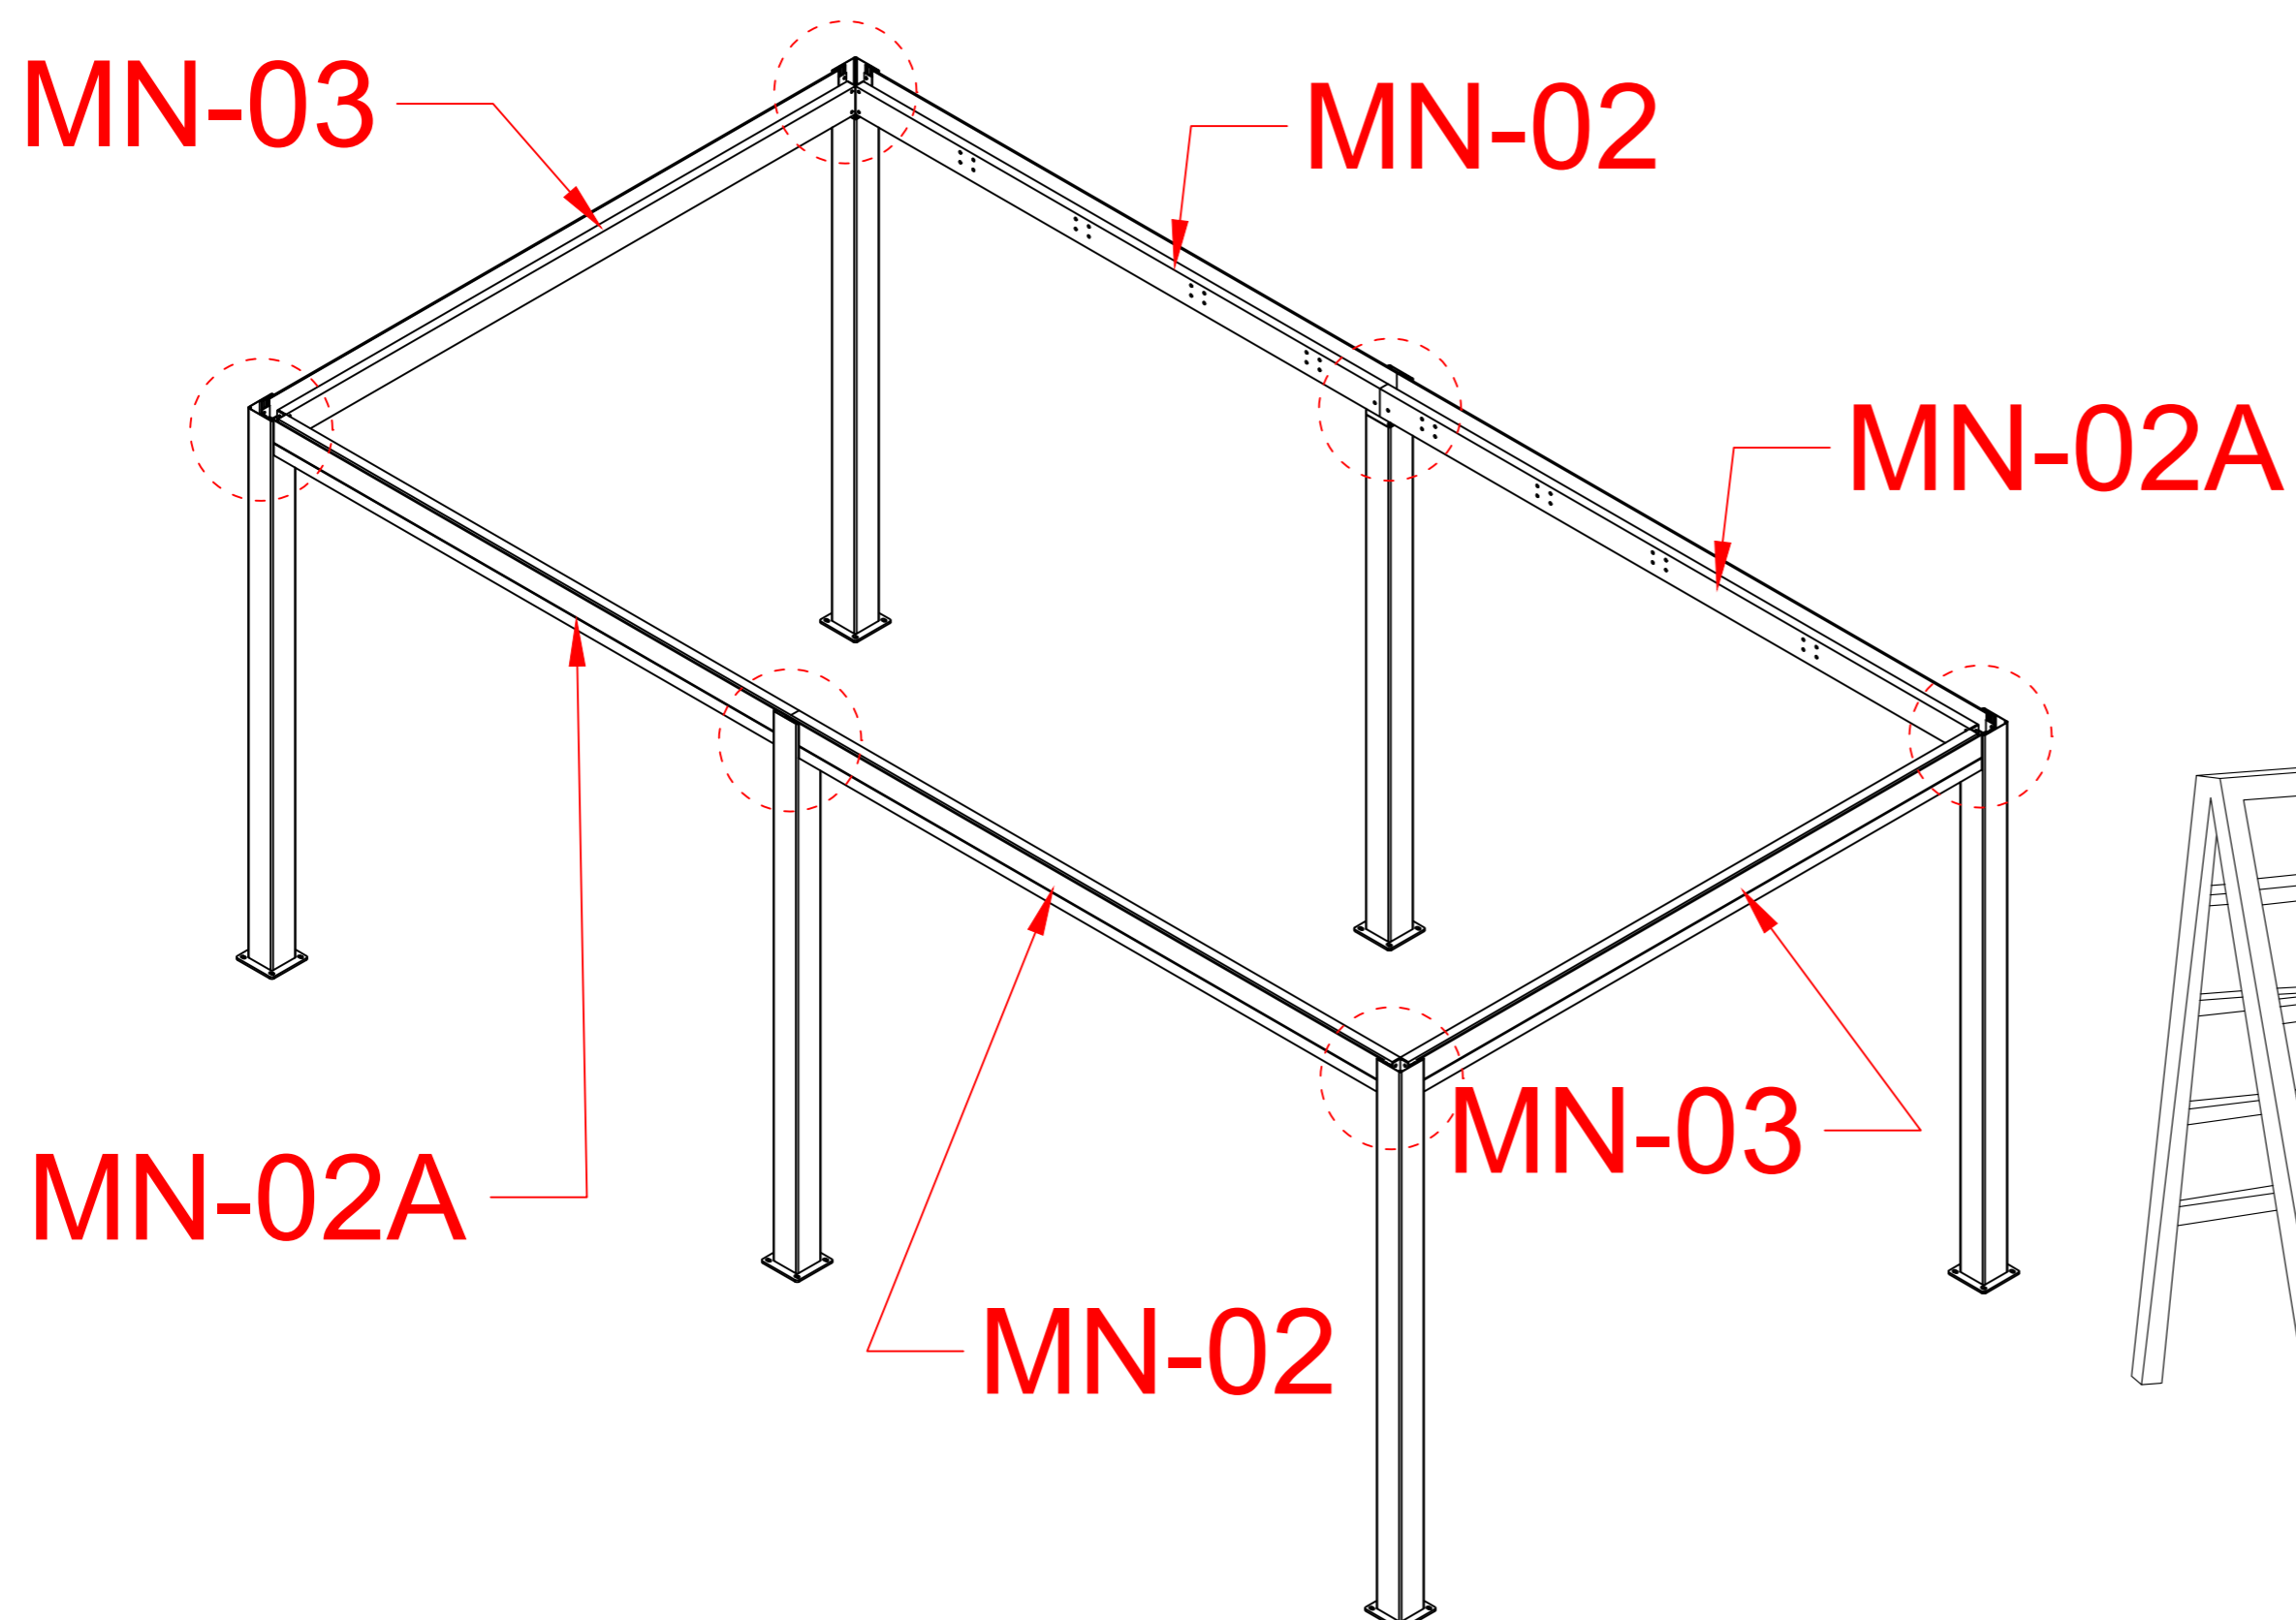

MN-01		4
MN-09		4
MN-28		24

MN-01A		2
MN-09A		2
MN-28		12

MN-02		2
MN-02A		2
MN-03		2
MN-04		4
MN-05		2
MN-14		34

MN-03		2
MN-16		1

x2

MN-02		2
MN-02A		2
MN-12		8
MN-16		1
MN-31		2

MN-01

MN-01A

MN-01A		2
MN-16		1

MN-08		4
MN-08A		2
MN-08B		2
MN-20	M5.5*19	20

x9

MN-07		9
MN-18		78m

MN-07		9
MN-12		72

Pls measure the diagonal size and make sure the diagonal size keeps same before screw MN-17 mounted. If not, pls adjust it to same size.