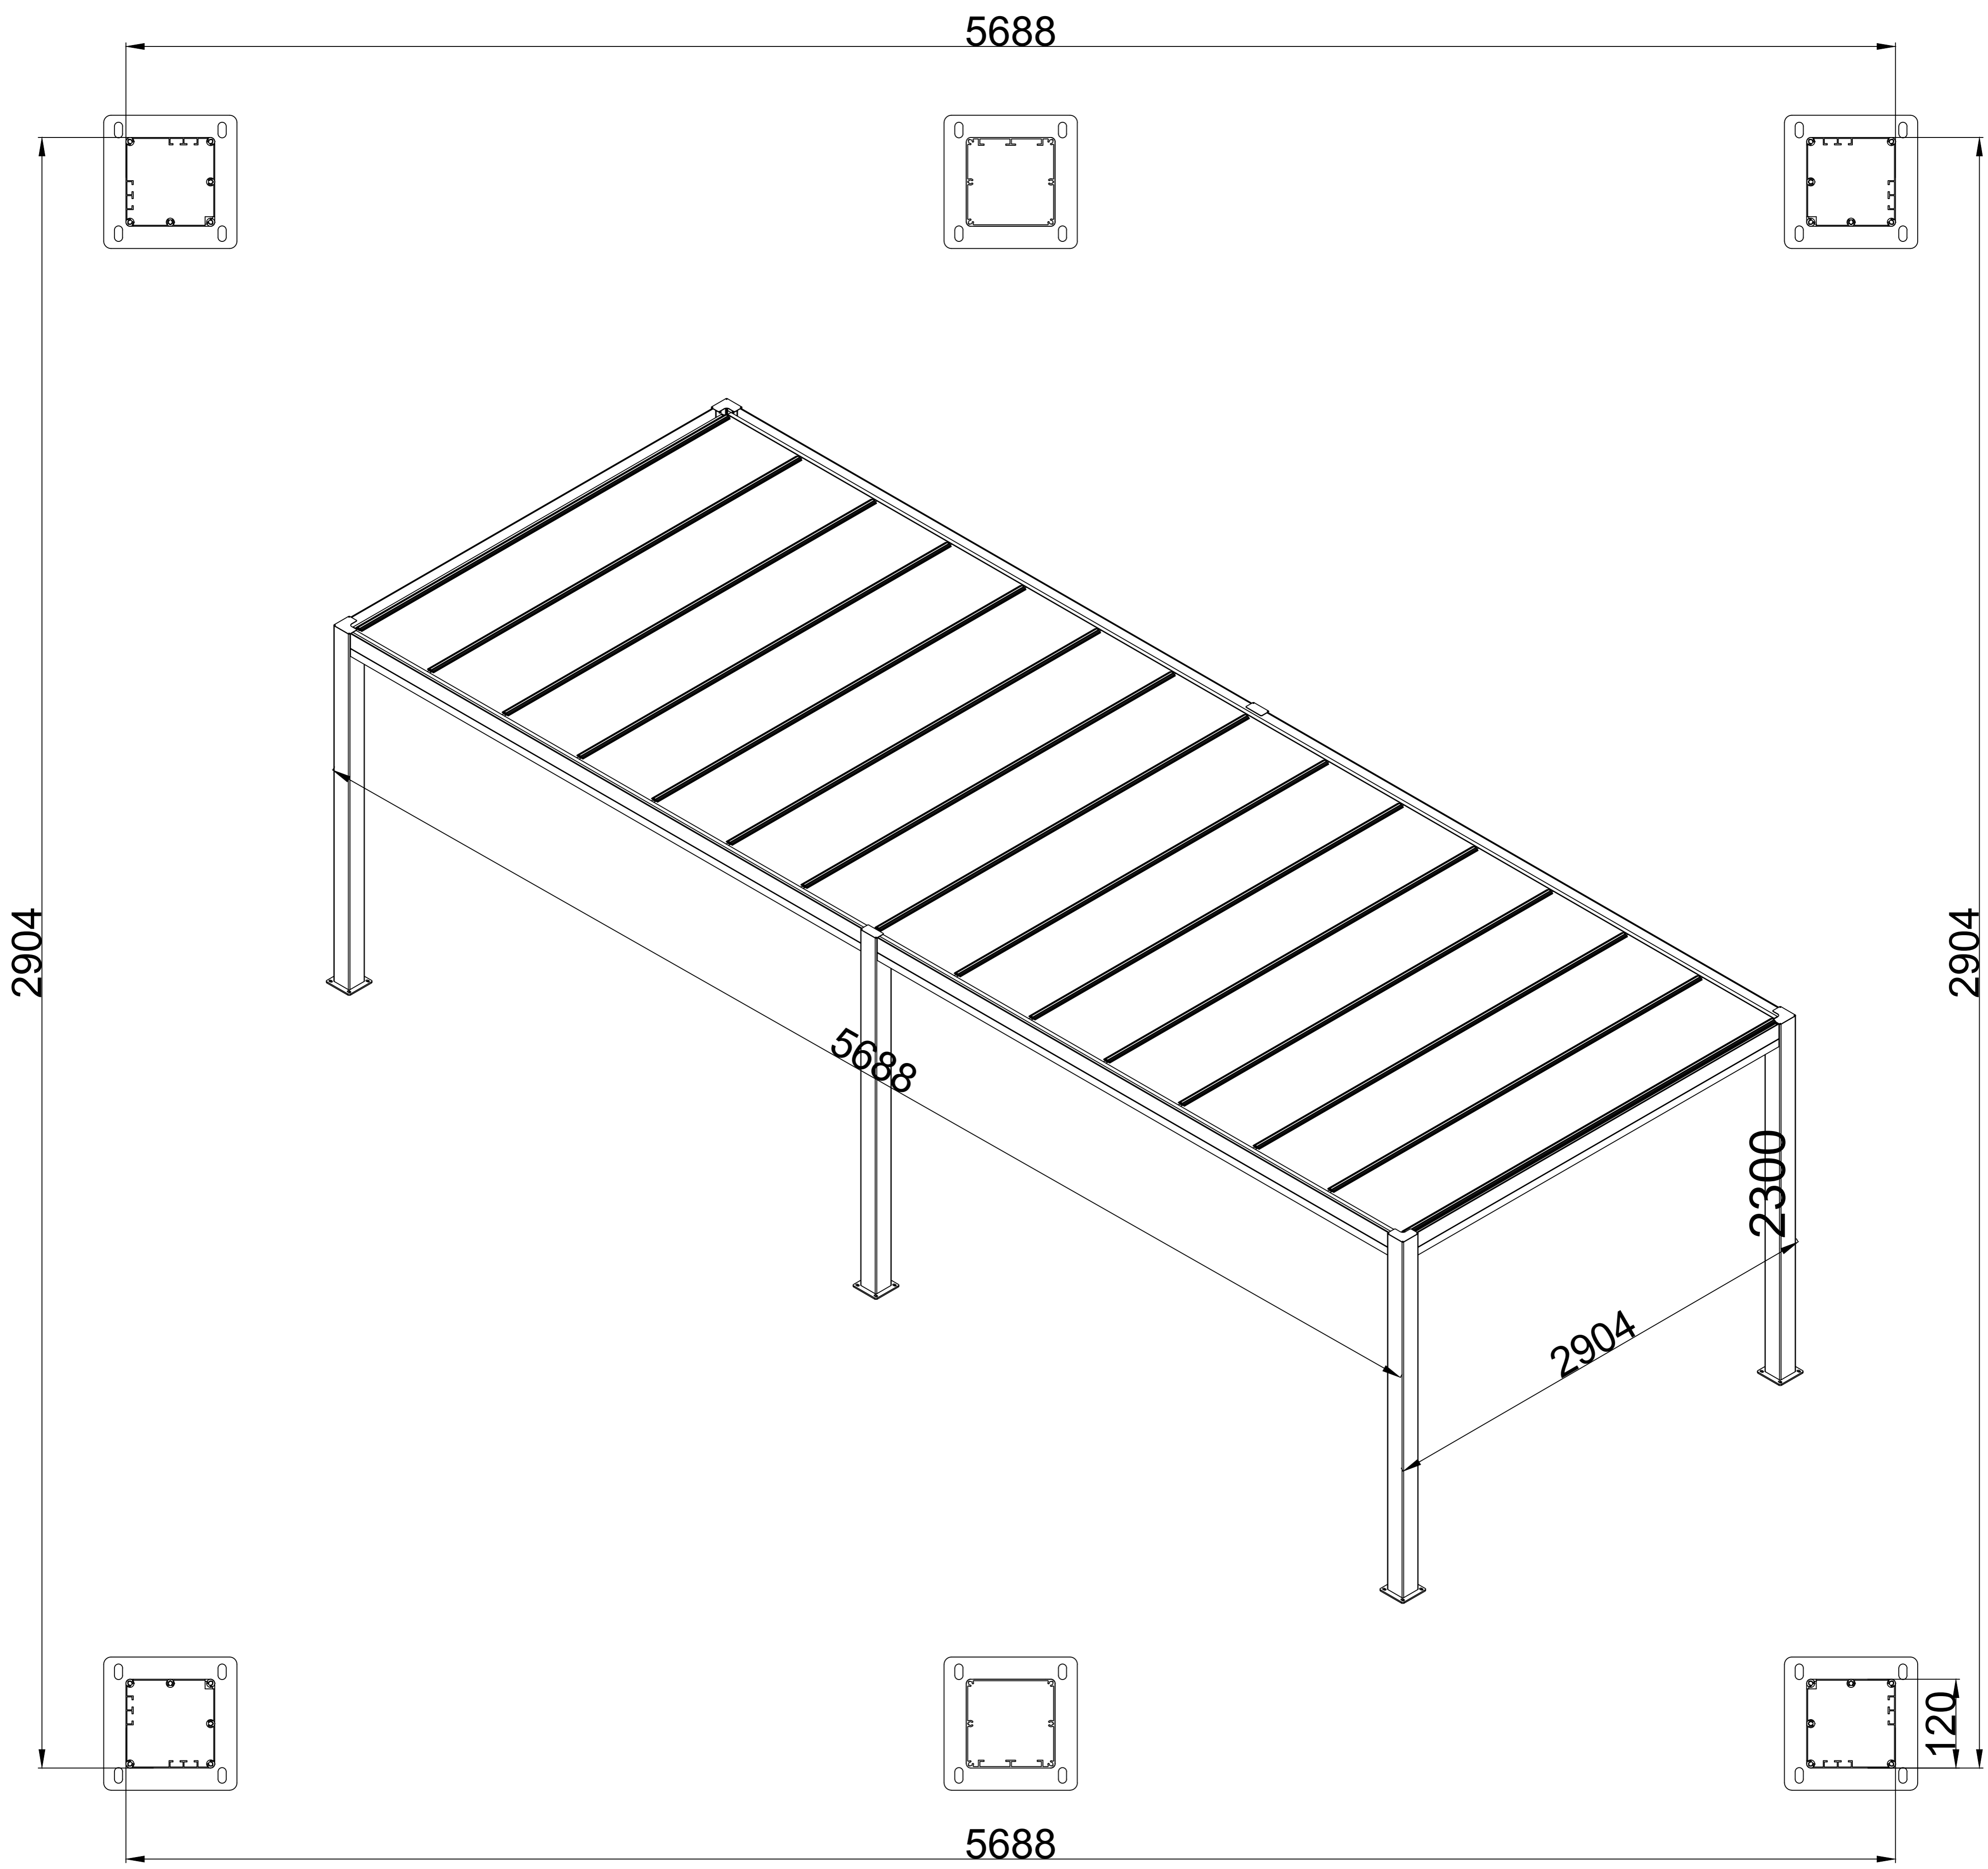

King Free Standing Polycarbonate PERGOLA

3×6m

	Item	Drawings	Qty
Carton 1/6	MN-01A		2
Carton 2/6	MN-01		4
Carton 3/6	MN-02		2
	MN-02A		2
	MN-04		2
	MN-27		2
Carton 4/6	MN-03		2
	MN-04		2
	MN-05		2
	MN-22		11
	MN-23		11
	MN-27		2
Carton 5/6	MN-07		9
Carton 6/6	MN-13	PC:2794*540	10

Accessory box

Accessory box							
Carton 1/6	Item	Drawings	Qty	Carton 2/6	Item	Drawings	Qty
	MN-08		4		MN-17	 M10*80	24+
	MN-08A		2		MN-18	 	120m
	MN-08B		2		MN-19		20m
	MN-09		4		MN-20	 M5.5*19	20+
	MN-09A		2		MN-28	 M5.5*60	36+
	MN-12	 M8*20	90+		MN-29	 M4.2*19	55+
	MN-14	 M5.5*25	58+		MN-31		2
	MN-15		2				
	MN-16		1				

MN-01		4
MN-09		4
MN-28		24

MN-01A		2
MN-09A		2
MN-28		12

MN-02		2
MN-02A		2
MN-03		2
MN-04		4
MN-05		2
MN-14		34

MN-03		2
MN-16		1

x2

MN-02		2
MN-02A		2
MN-12		8
MN-16		1
MN-31		2

MN-01

MN-01A

MN-01A		2
MN-16		1

MN-08		4
MN-08A		2
MN-08B		2
MN-20	M5.5*19	20

x9

MN-07		9
MN-18		78m

MN-07		9
MN-12		72

Pls measure the diagonal size and make sure the diagonal size keeps same before screw MN-17 mounted. If not, pls adjust it to same size.