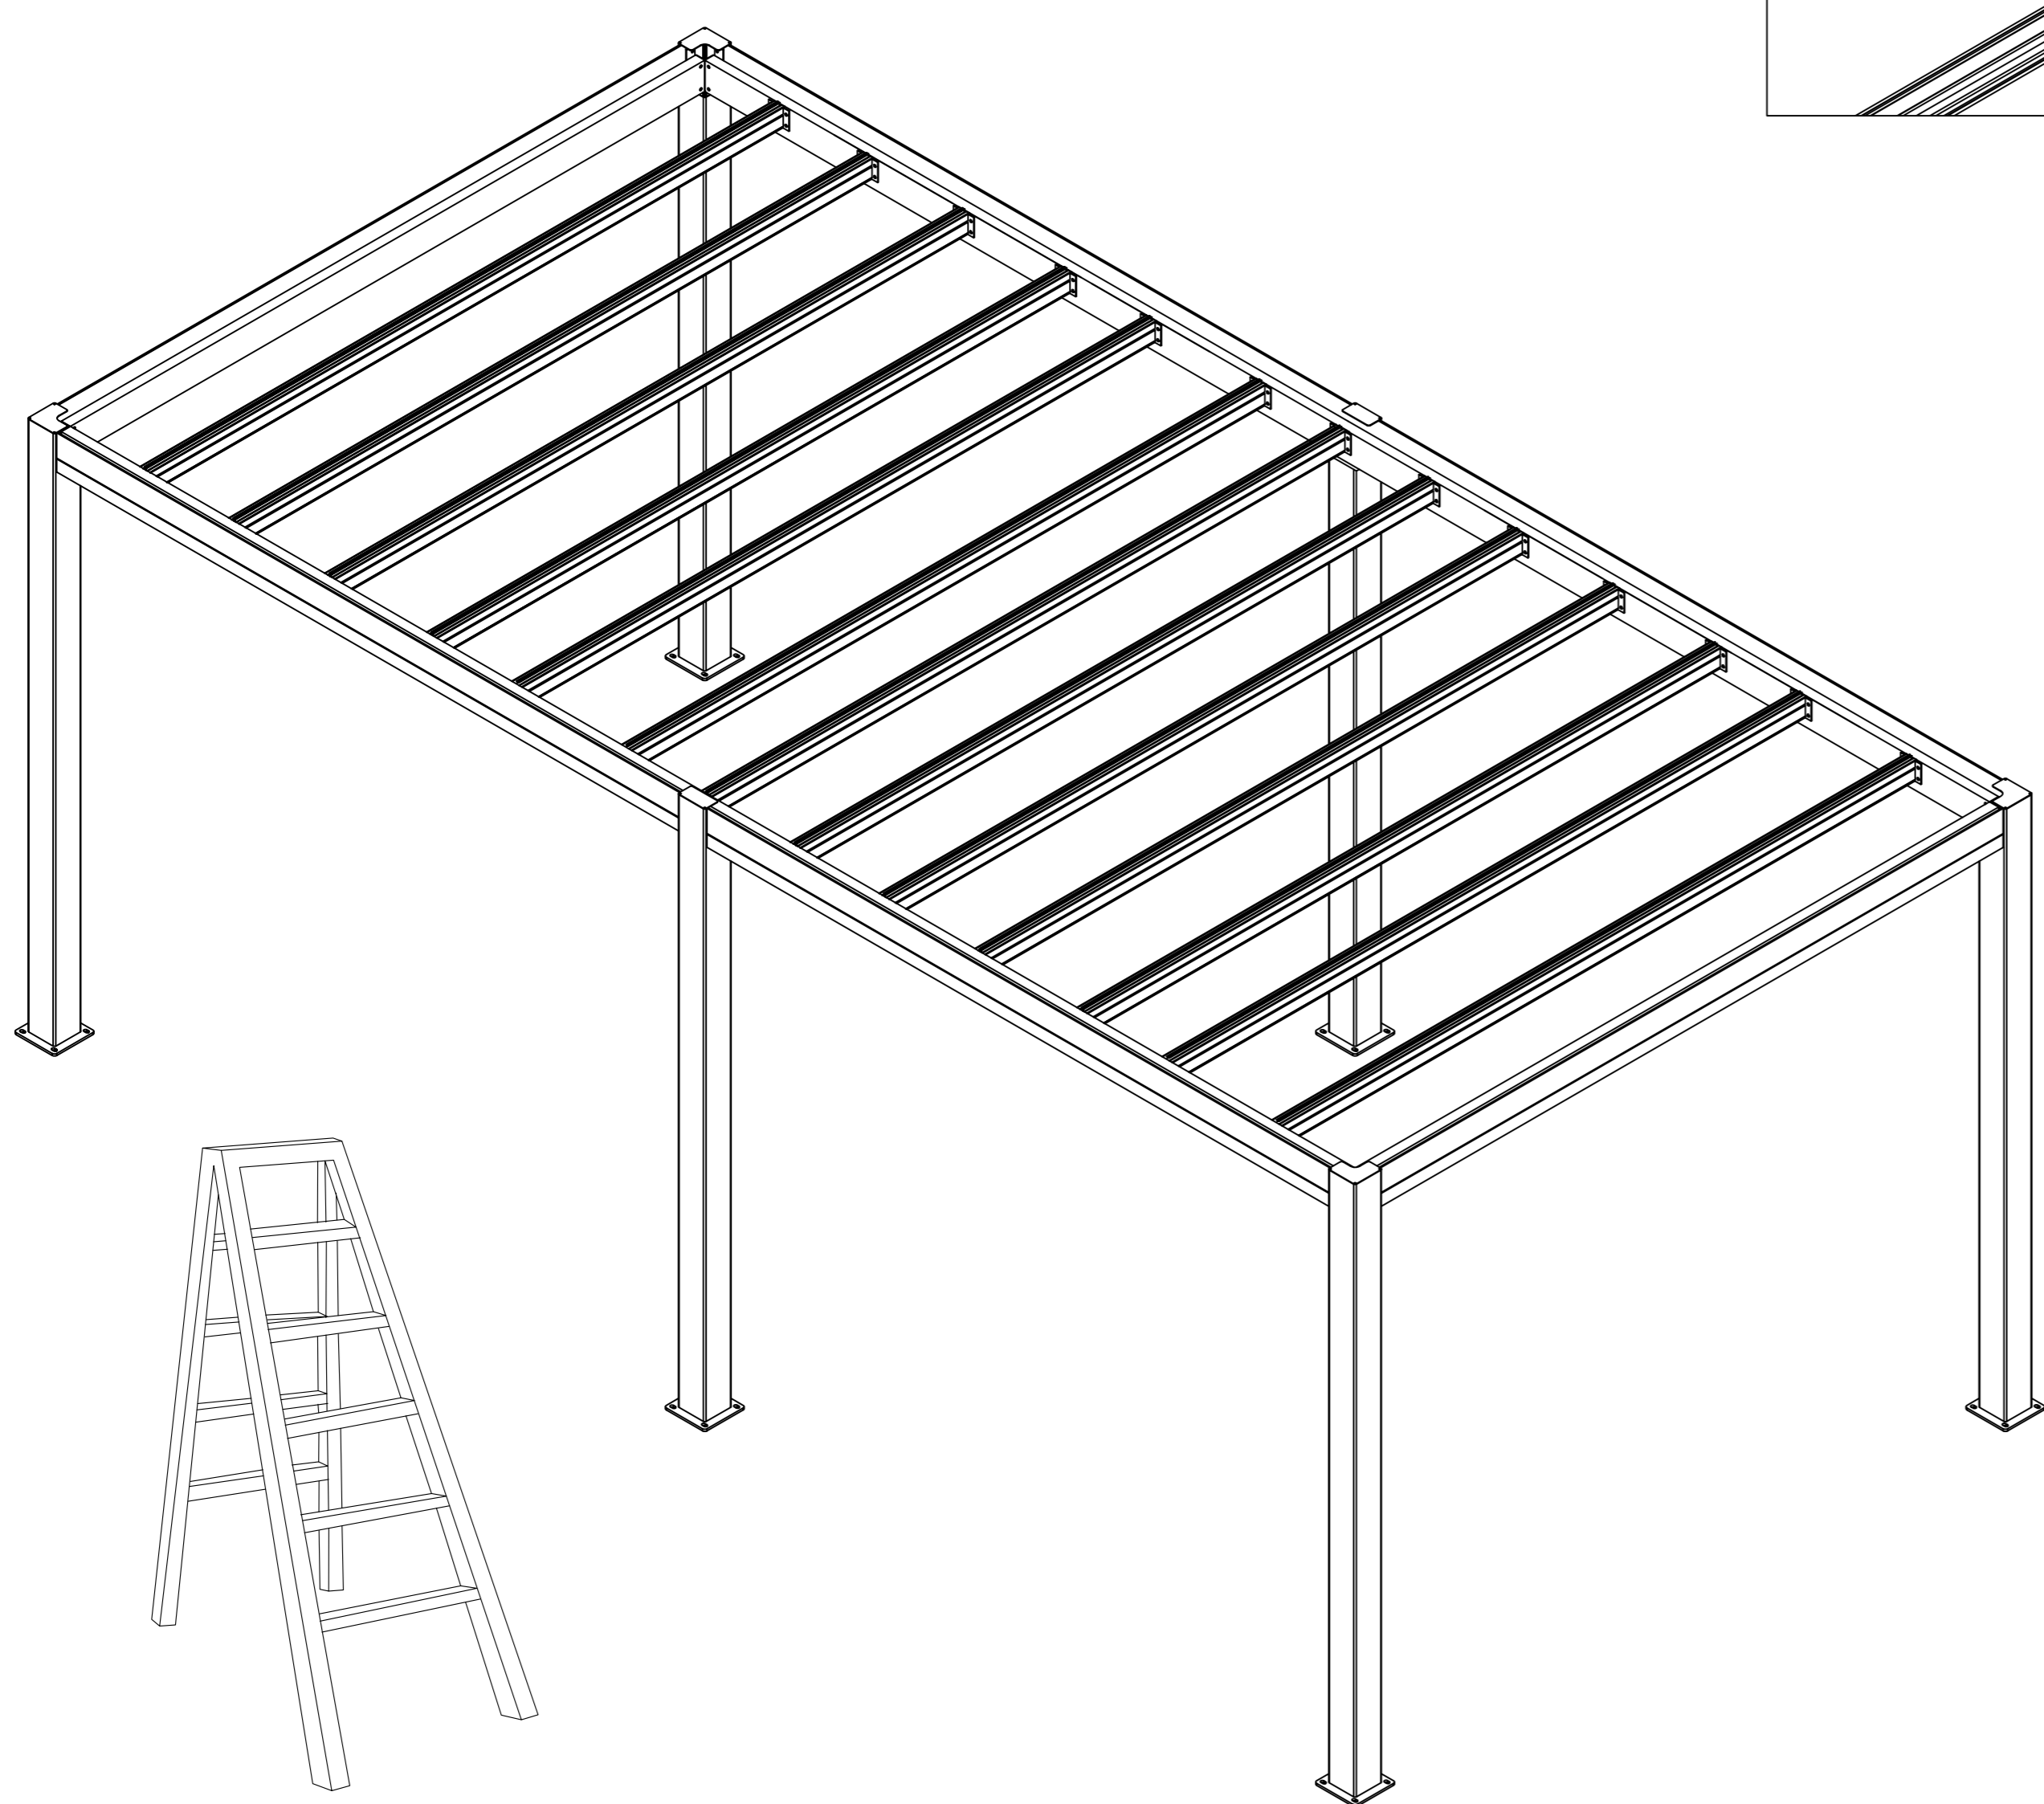

MN-01A		2
MN-16		1

MN-08		4
MN-08A		2
MN-08B		2
MN-20	M5.5*19	20

x9

MN-07		9
MN-18		78m

MN-07		9
MN-12		72

Pls measure the diagonal size and make sure the diagonal size keeps same before screw MN-17 mounted. If not, pls adjust it to same size.

MN-17		24
-------	--	----

MN-22		11
MN-18		65m

MN-13	pc	10
MN-15		2
MN-19		23m

MN-22		11
MN-29		55

MN-23	_____	11
-------	-------	----

MN-14		24
MN-27		4