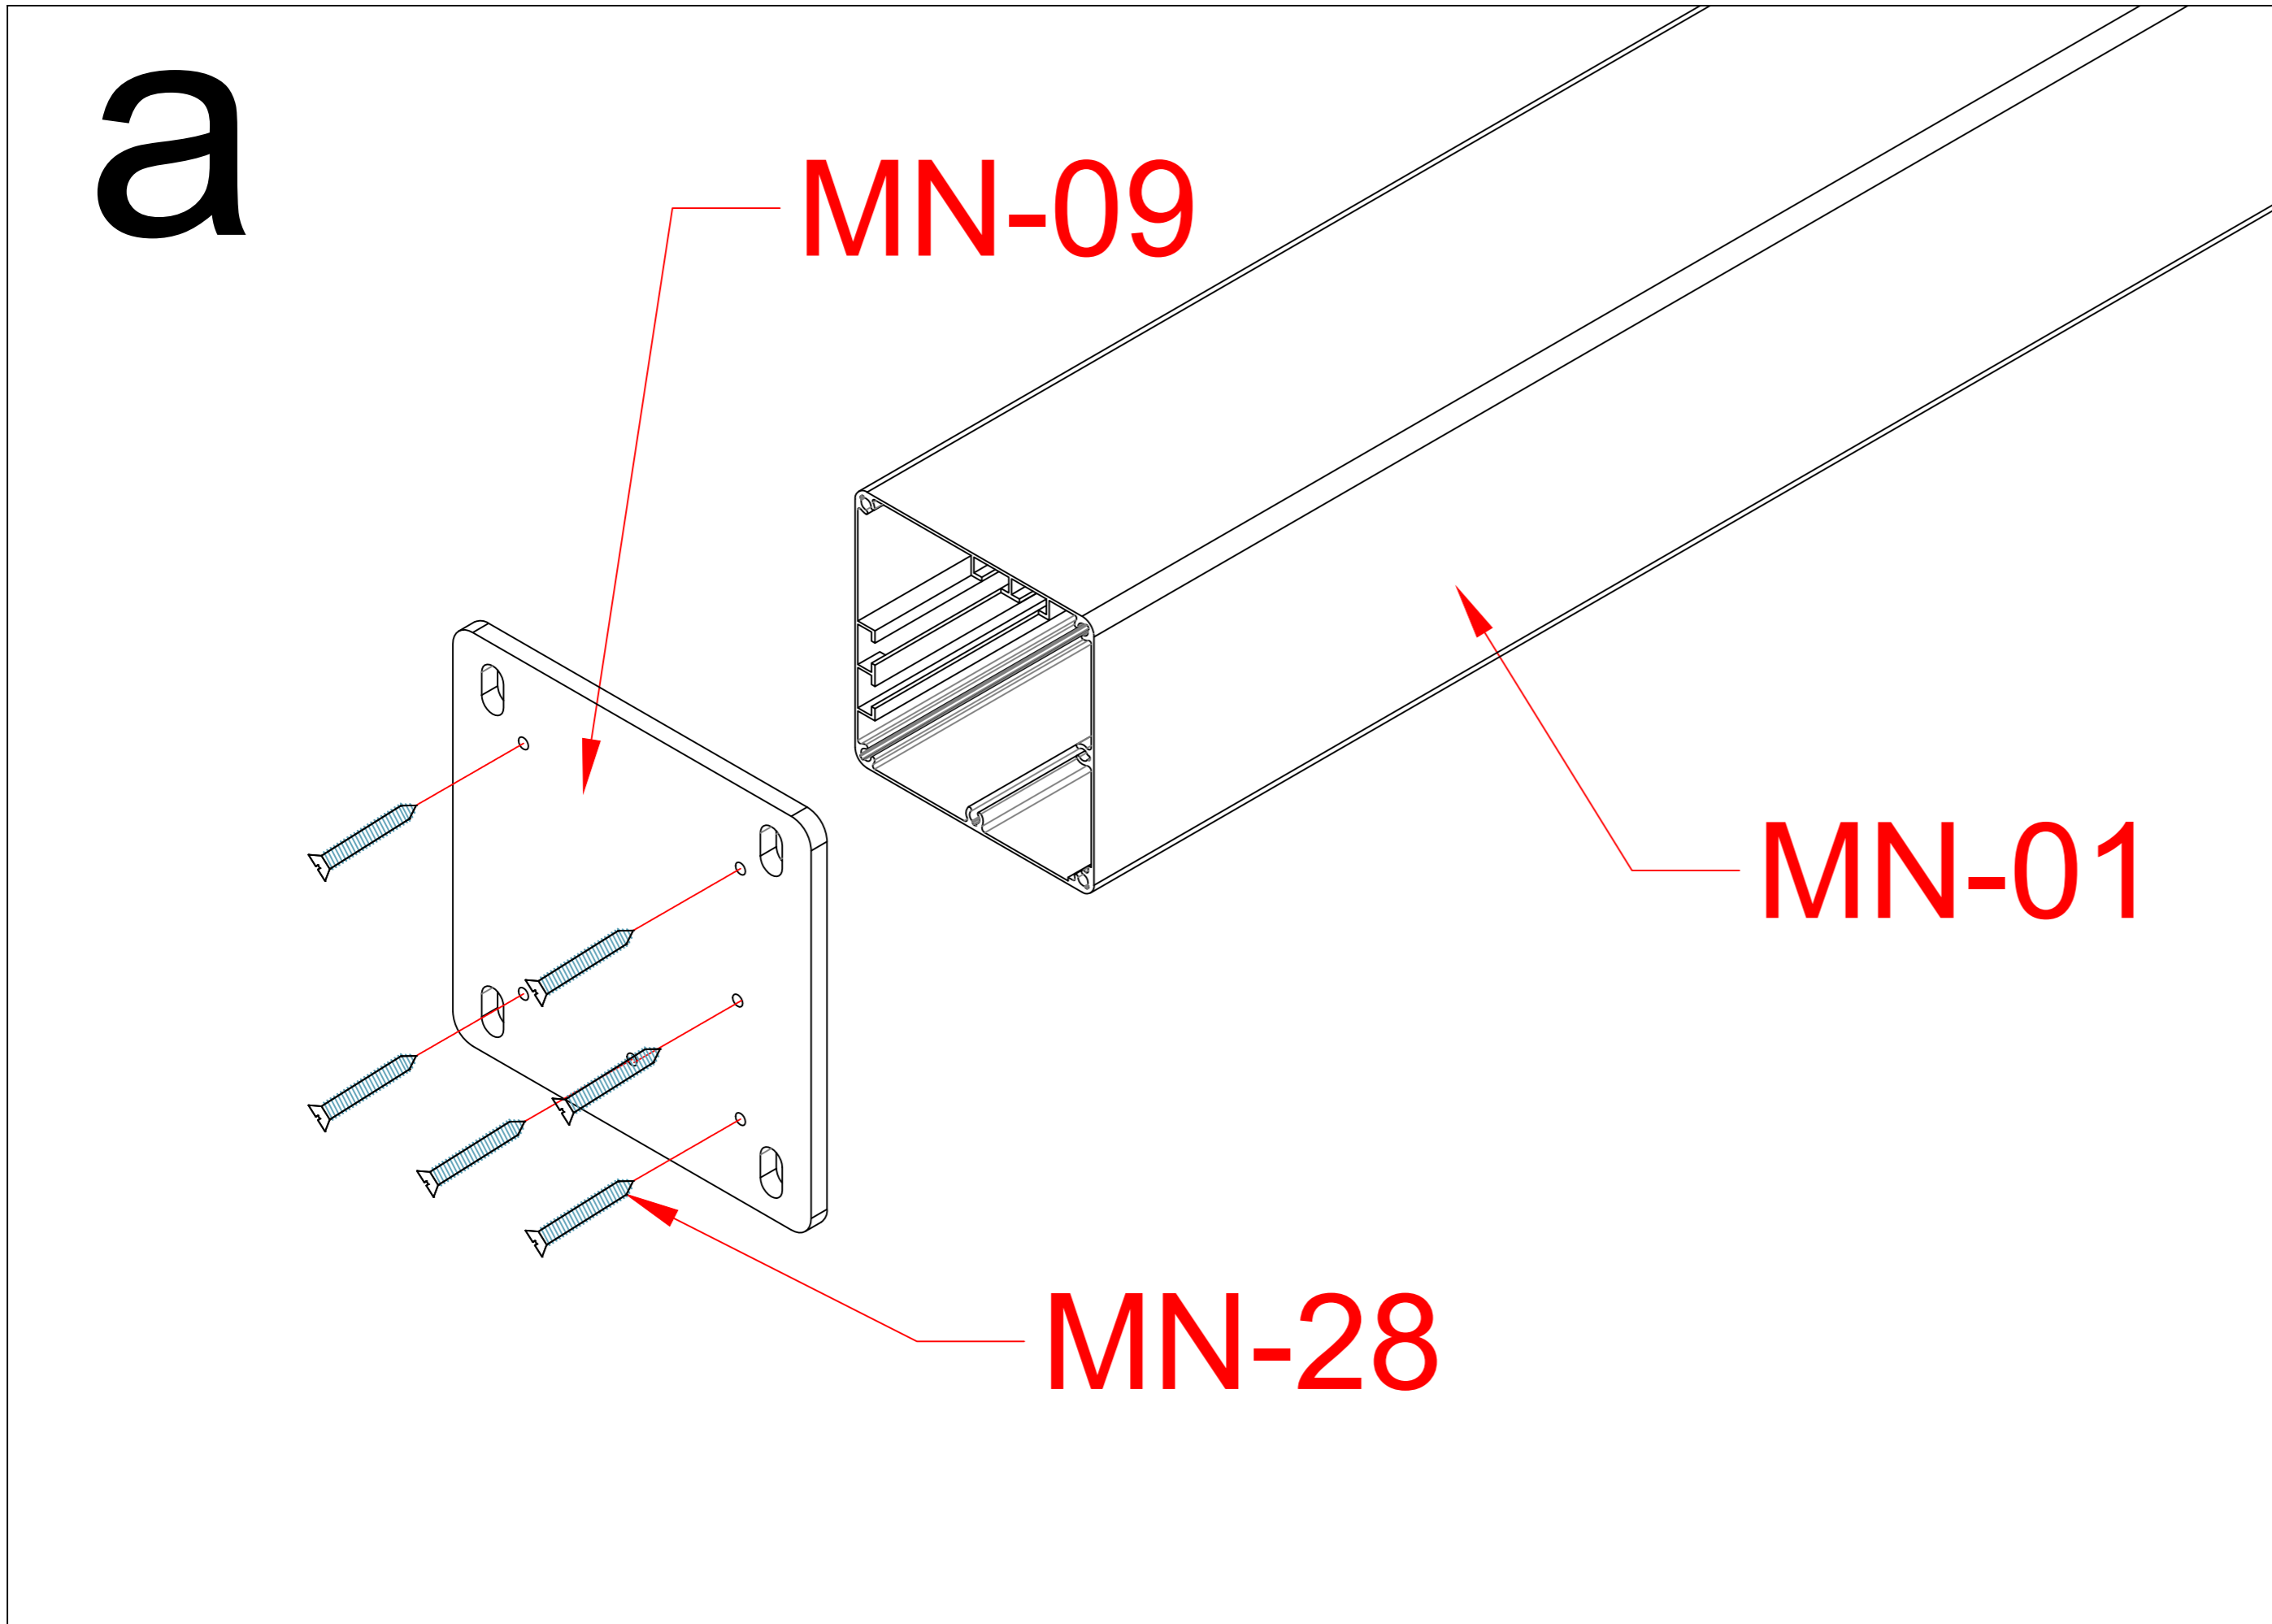

King Free Standing Polycarbonate PERGOLA

3×6m

	Item	Drawings	Qty
Carton 1/6	MN-01A		2
Carton 2/6	MN-01		4
Carton 3/6	MN-02		2
	MN-02A		2
	MN-04		2
	MN-27		2
Carton 4/6	MN-03		2
	MN-04		2
	MN-05		2
	MN-22		11
	MN-23		11
	MN-27		2
Carton 5/6	MN-07		9
Carton 6/6	MN-13	PC:2794*540	10

Accessory box

Accessory box							
Carton 1/6	Item	Drawings	Qty	Carton 2/6	Item	Drawings	Qty
	MN-08		4		MN-17	 M10*80	24+
	MN-08A		2		MN-18	 	120m
	MN-08B		2		MN-19		20m
	MN-09		4		MN-20	 M5.5*19	20+
	MN-09A		2		MN-28	 M5.5*60	36+
	MN-12	 M8*20	90+		MN-29	 M4.2*19	55+
	MN-14	 M5.5*25	58+		MN-31		2
	MN-15		2				
	MN-16		1				

MN-01A		2
MN-16		1

MN-08		4
MN-08A		2
MN-08B		2
MN-20	M5.5*19	20

x9

MN-07		9
MN-18		78m

MN-07		9
MN-12		72

Pls measure the diagonal size and make sure the diagonal size keeps same before screw MN-17 mounted. If not, pls adjust it to same size.