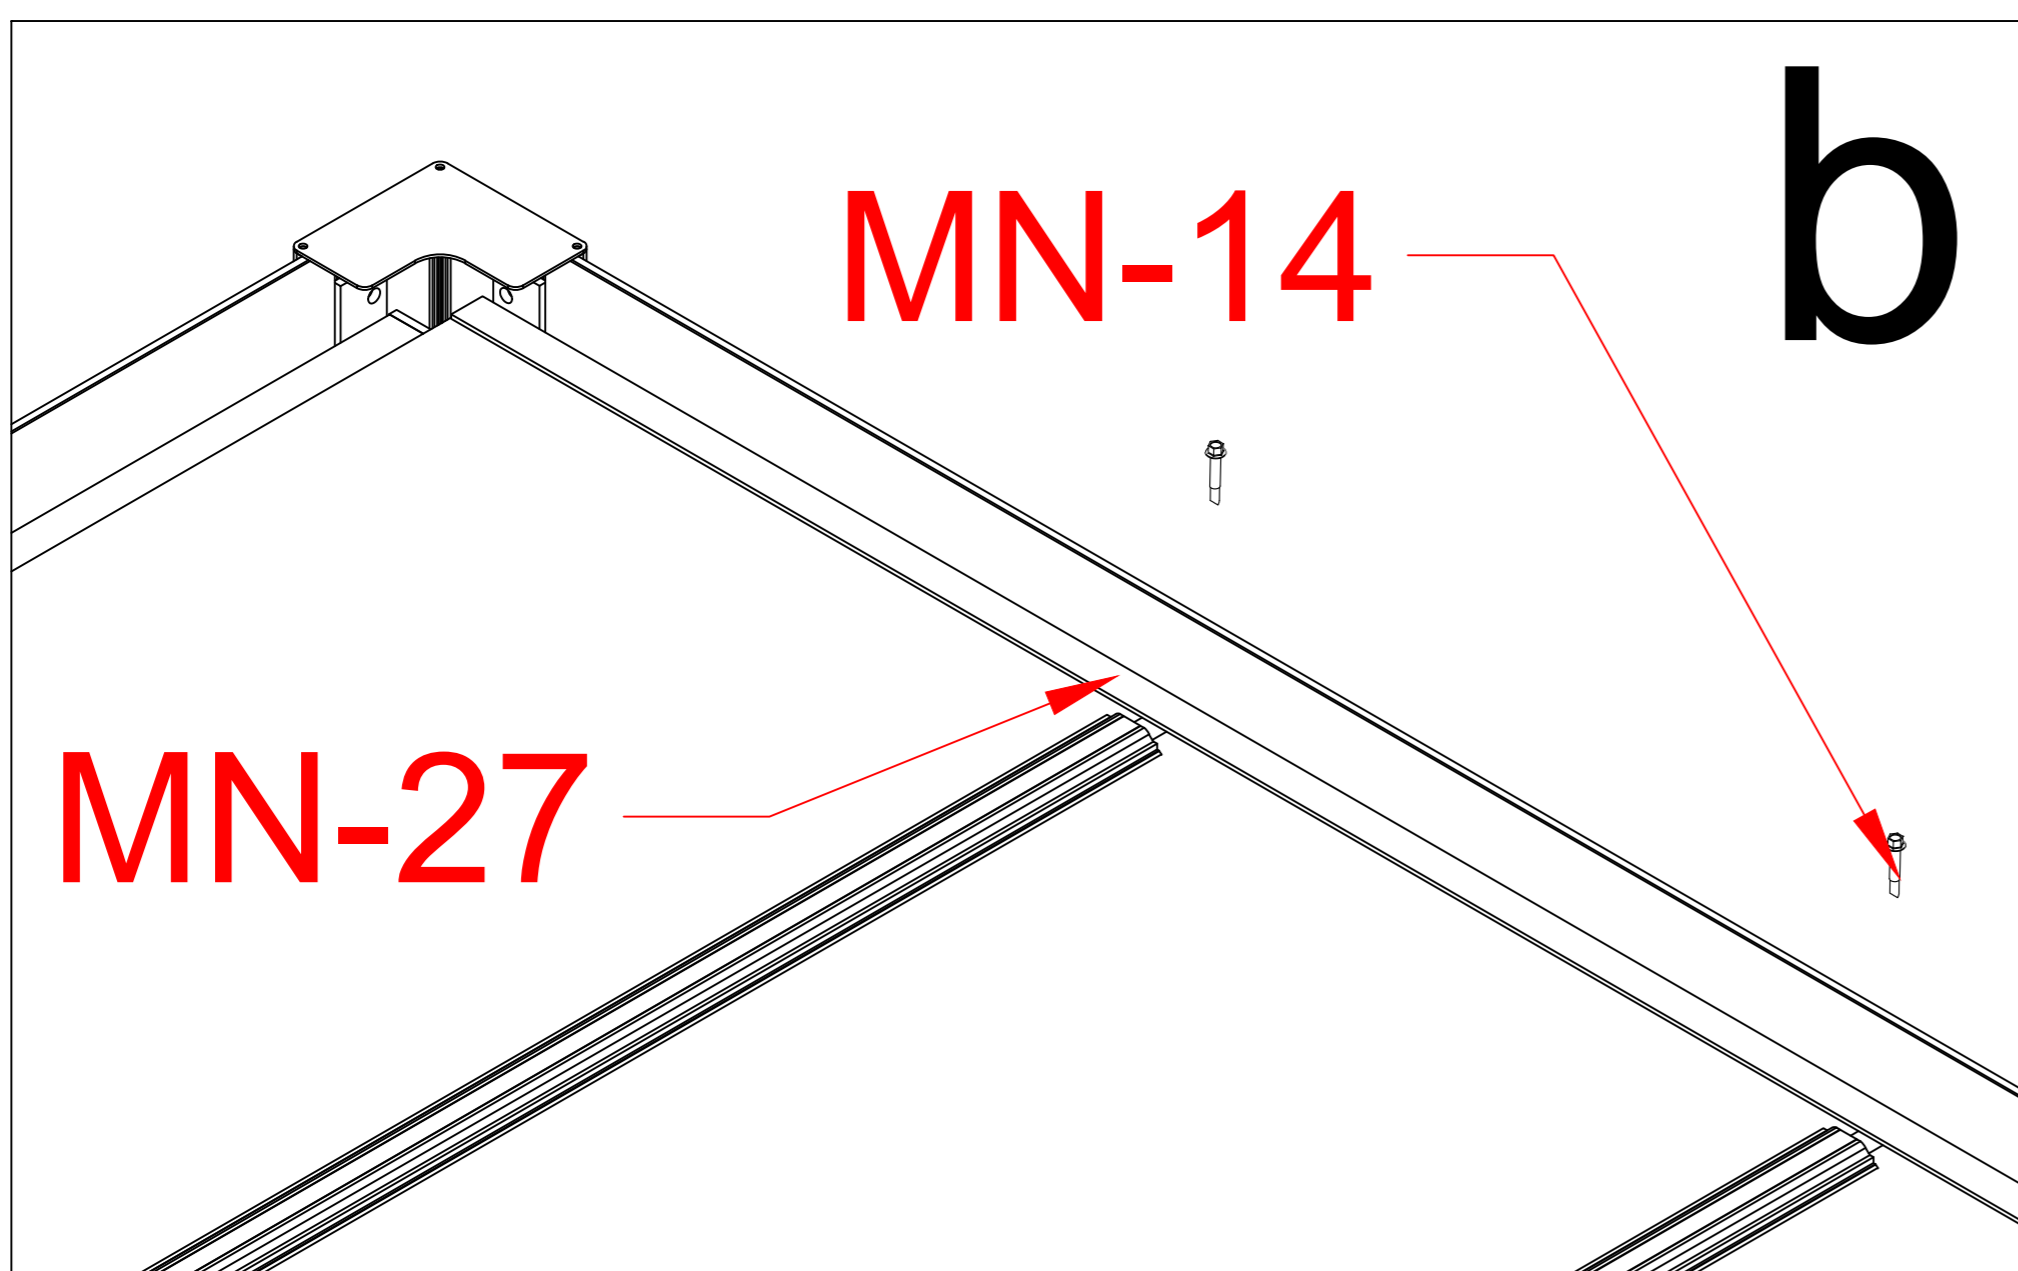

MN-01A		2
MN-16		1

MN-08		4
MN-08A		2
MN-08B		2
MN-20	M5.5*19	20

x9

MN-07		9
MN-18		78m

MN-07		9
MN-12		72

Pls measure the diagonal size and make sure the diagonal size keeps same before screw MN-17 mounted. If not, pls adjust it to same size.

MN-17		24
-------	--	----

MN-22		11
MN-18		65m

MN-13	pc	10
MN-15		2
MN-19		23m

MN-22		11
MN-29		55

MN-23	_____	11
-------	-------	----

MN-14		24
MN-27		4