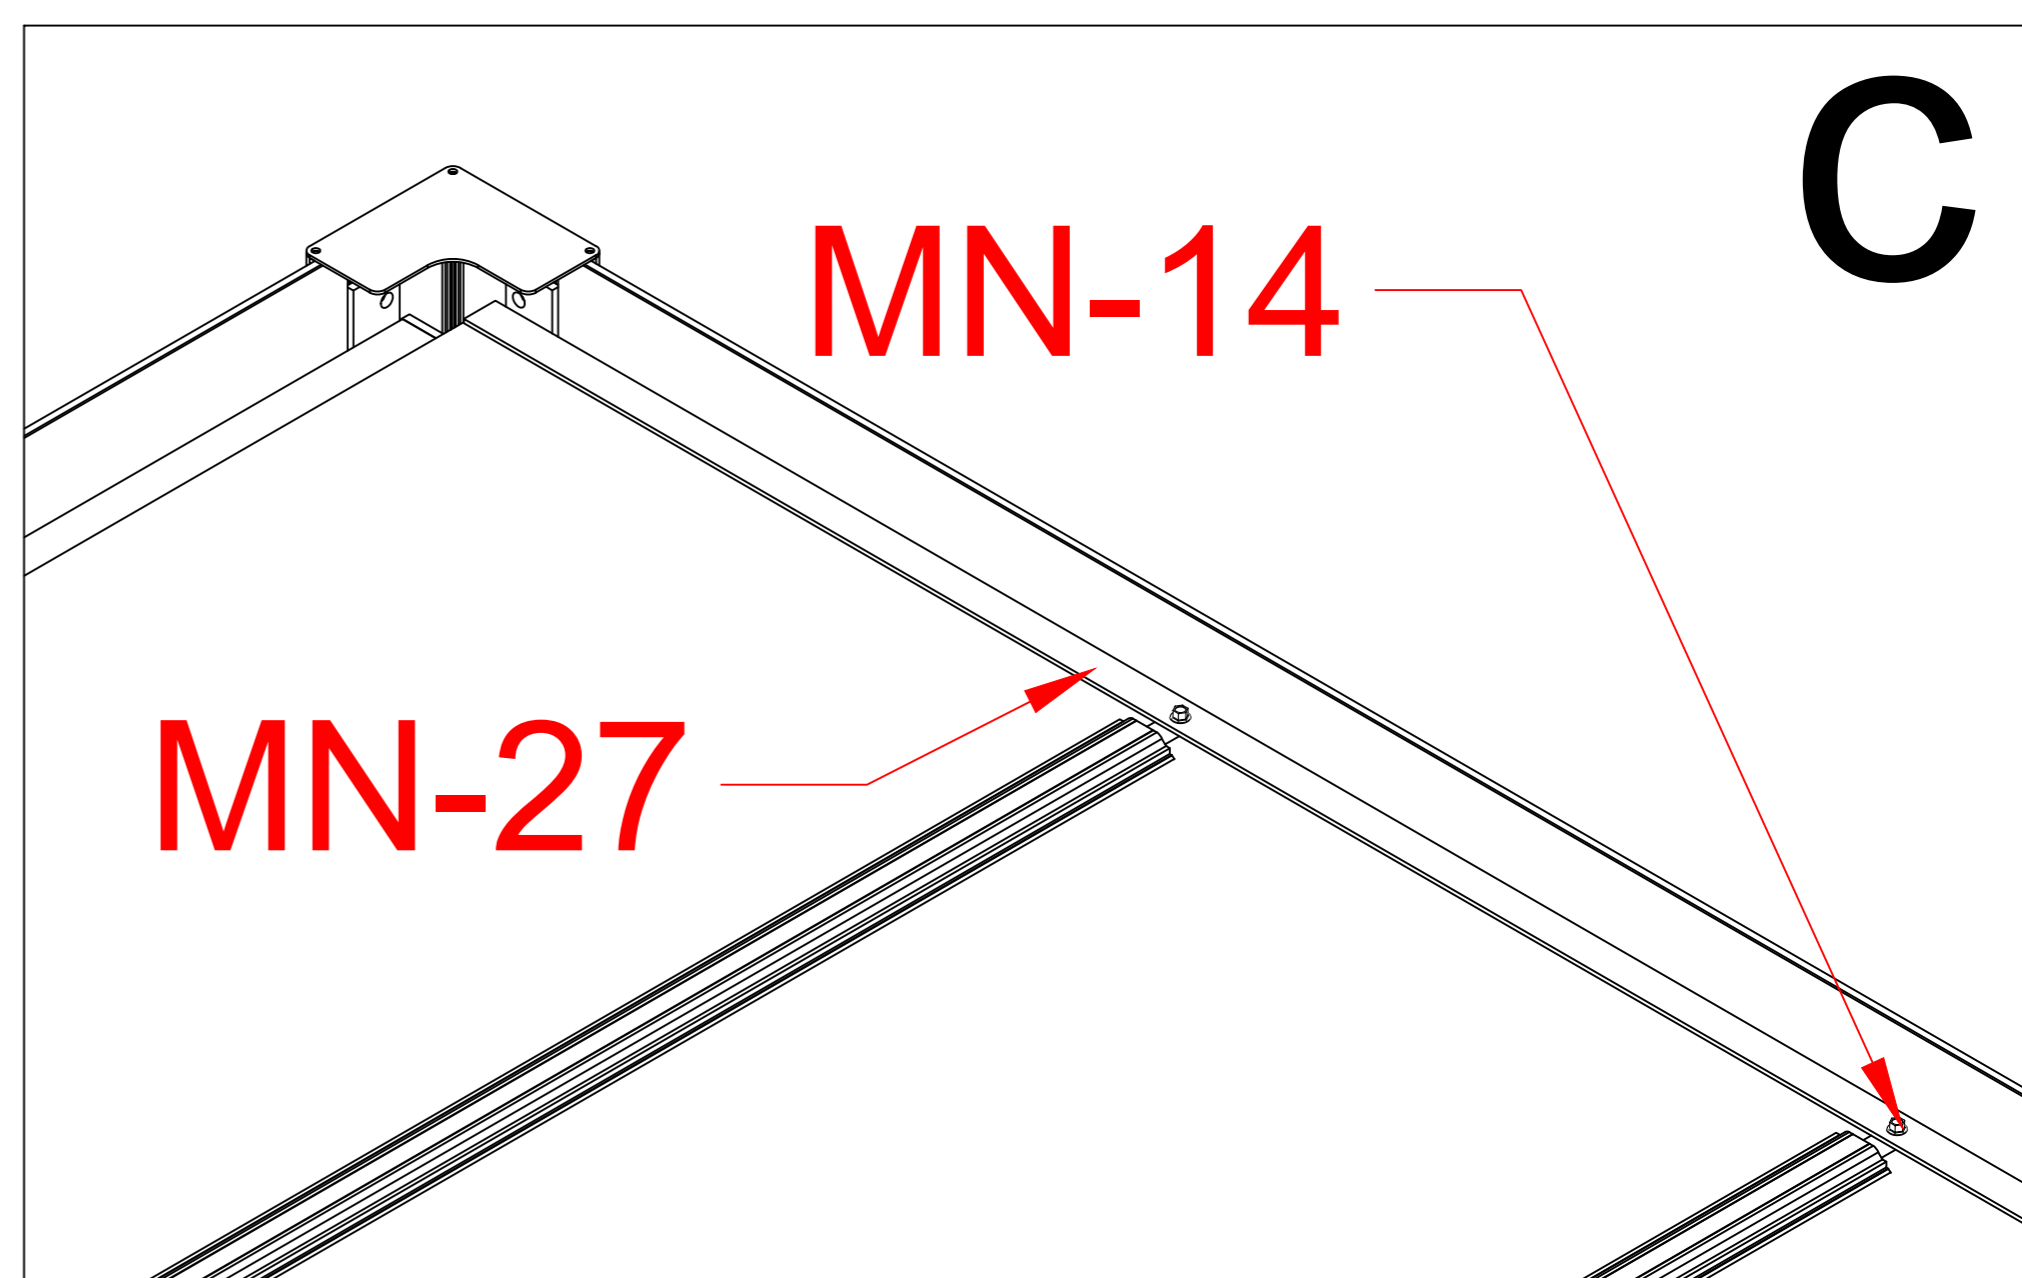

MN-01A		2
MN-16		1

MN-08		4
MN-08A		2
MN-08B		2
MN-20	M5.5*19	20

x9

MN-07		9
MN-18		78m

MN-07		9
MN-12		72

Pls measure the diagonal size and make sure the diagonal size keeps same before screw MN-17 mounted. If not, pls adjust it to same size.

MN-17		24
-------	--	----

MN-22		11
MN-18		65m

MN-13	pc	10
MN-15		2
MN-19		23m

MN-22		11
MN-29		55

MN-23	_____	11
-------	-------	----

MN-14		24
MN-27		4