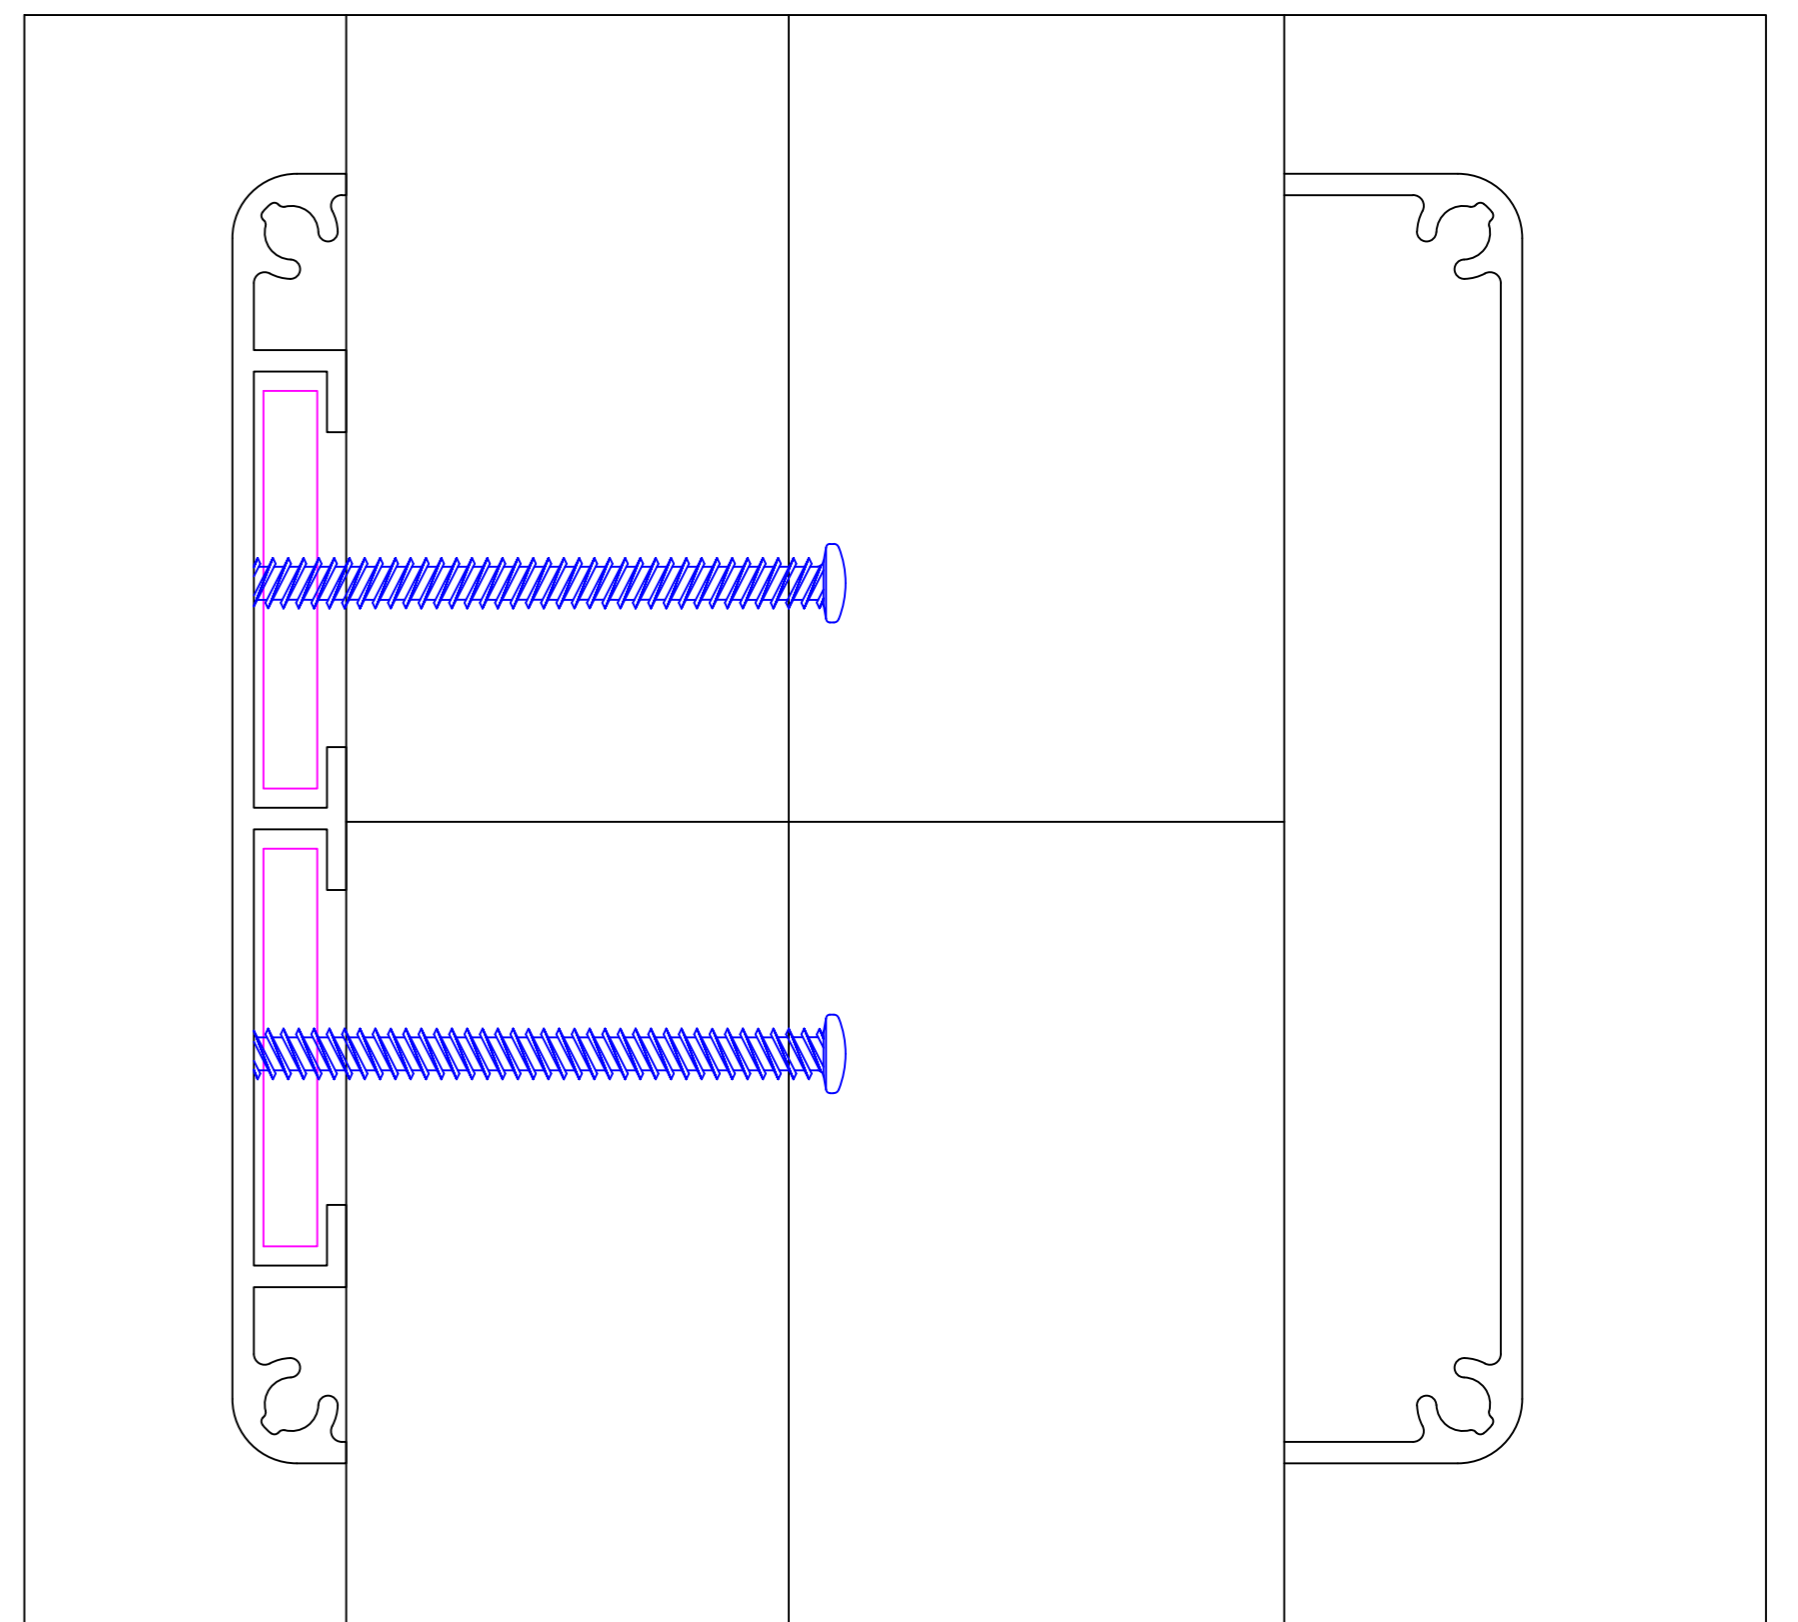

Accessory box

Accessory box							
Carton 1/6	Item	Drawings	Qty	Carton 2/6	Item	Drawings	Qty
	MN-08		4		MN-17	 M10*80	24+
	MN-08A		2		MN-18	 	120m
	MN-08B		2		MN-19		20m
	MN-09		4		MN-20	 M5.5*19	20+
	MN-09A		2		MN-28	 M5.5*60	36+
	MN-12	 M8*20	90+		MN-29	 M4.2*19	55+
	MN-14	 M5.5*25	58+		MN-31		2
	MN-15		2				
	MN-16		1				

MN-01		4
MN-09		4
MN-28		24

MN-01A		2
MN-09A		2
MN-28		12

MN-02		2
MN-02A		2
MN-03		2
MN-04		4
MN-05		2
MN-14		34

MN-03		2
MN-16		1

x2

MN-02		2
MN-02A		2
MN-12		8
MN-16		1
MN-31		2

MN-01

MN-01A

MN-01A		2
MN-16		1

MN-08		4
MN-08A		2
MN-08B		2
MN-20	M5.5*19	20

x9

MN-07		9
MN-18		78m

MN-07		9
MN-12		72

Pls measure the diagonal size and make sure the diagonal size keeps same before screw MN-17 mounted. If not, pls adjust it to same size.