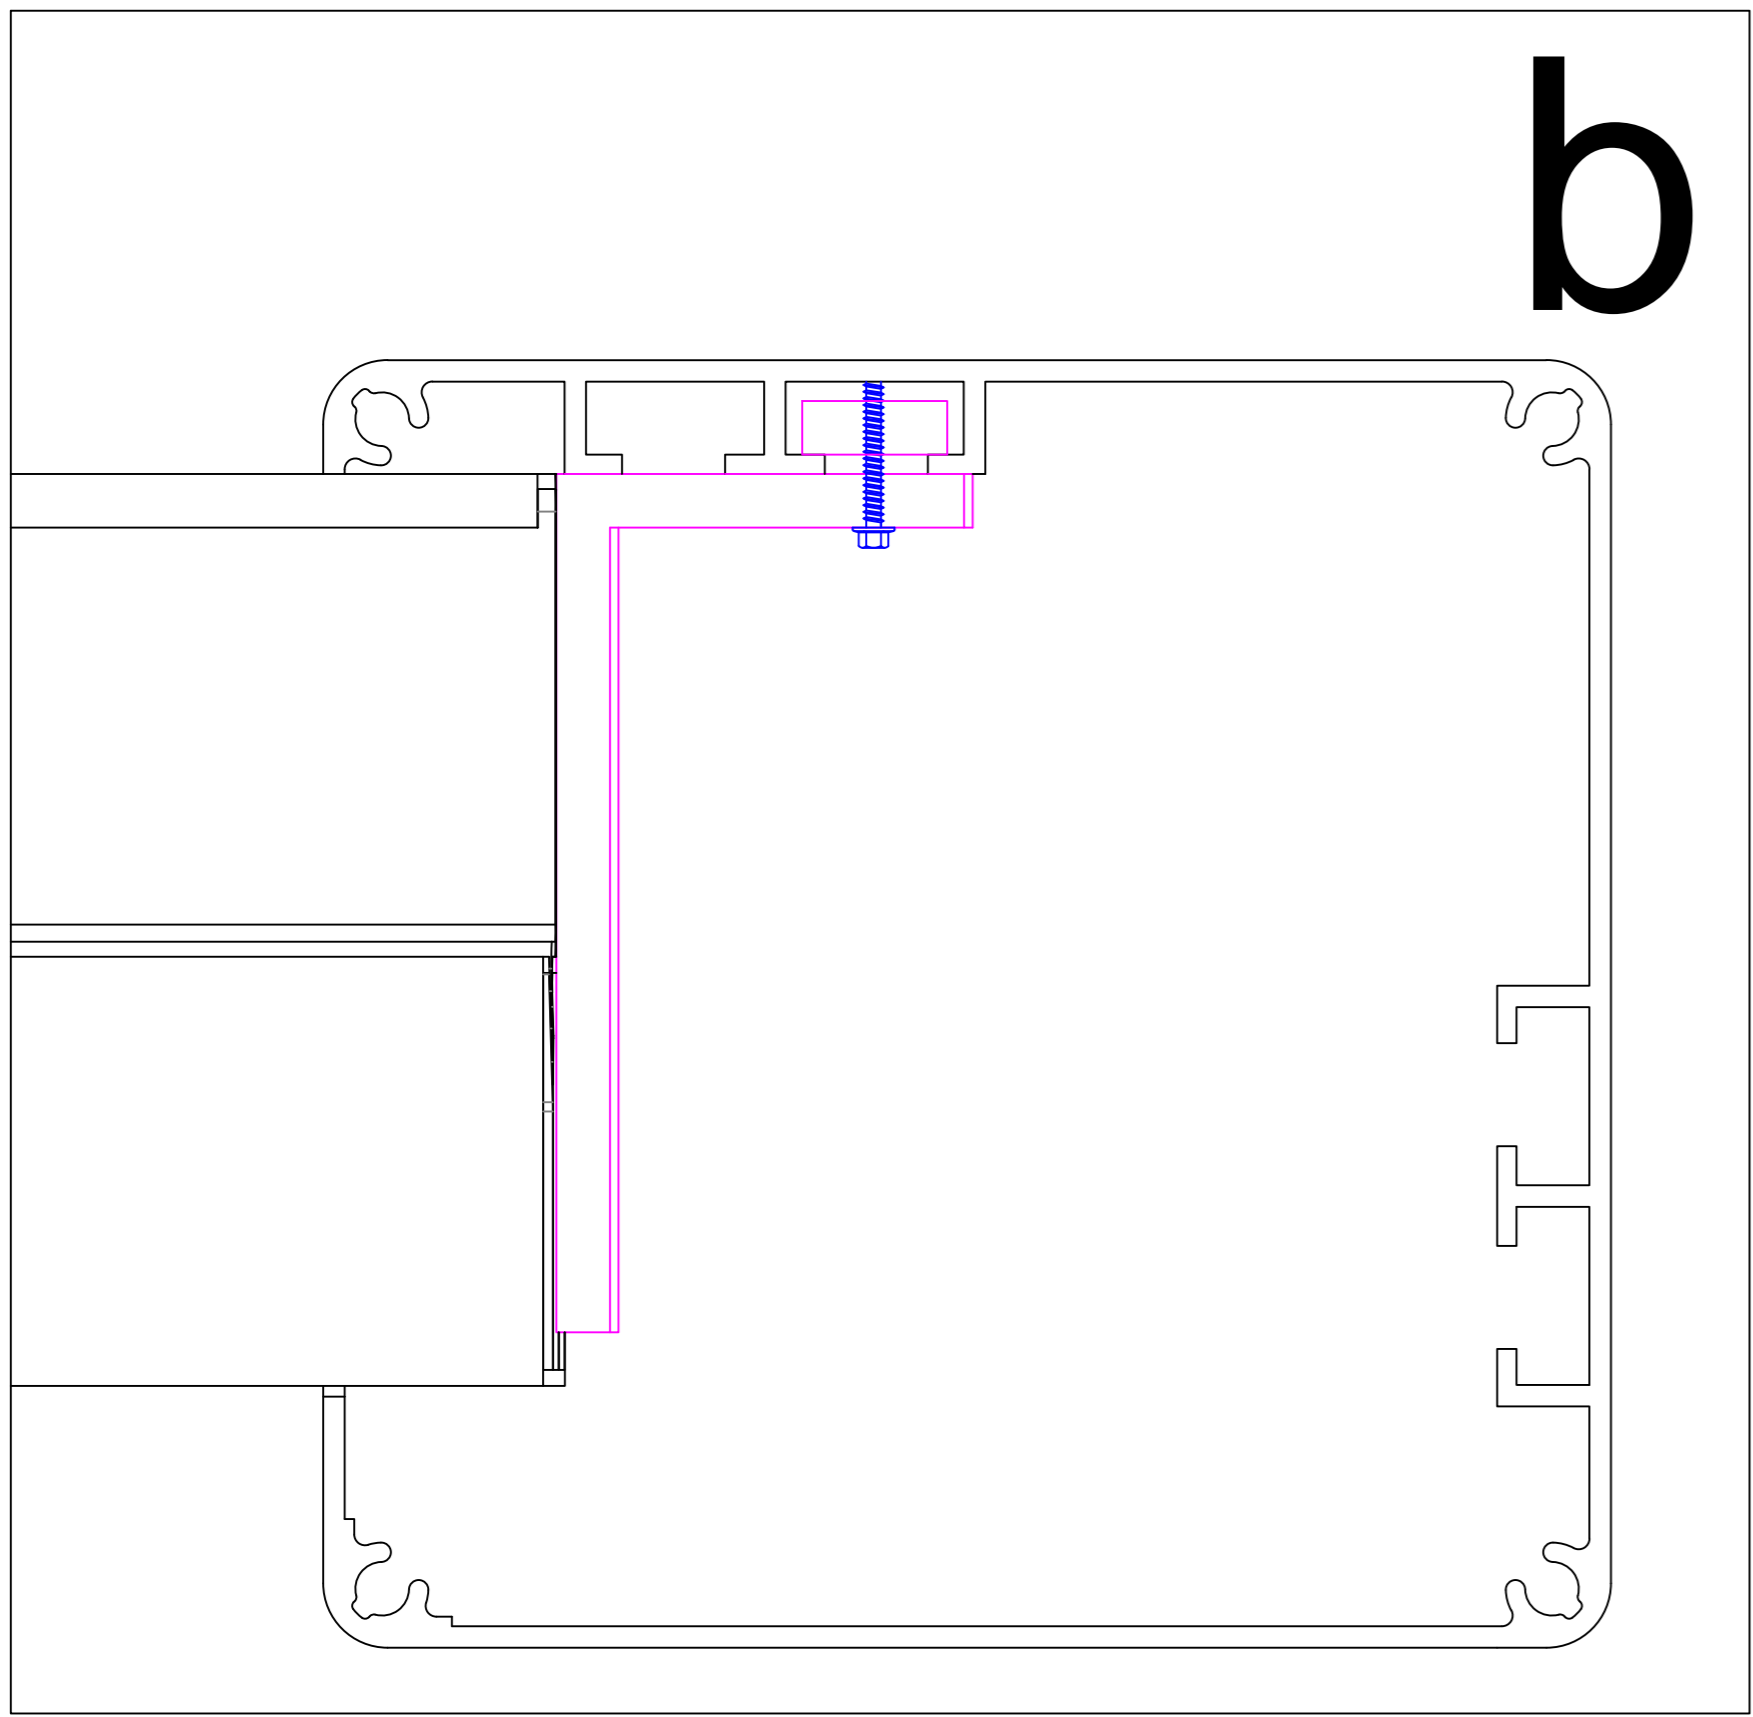

Accessory box

Accessory box							
Carton 1/6	Item	Drawings	Qty	Carton 2/6	Item	Drawings	Qty
	MN-08		4		MN-17	 M10*80	24+
	MN-08A		2		MN-18	 	120m
	MN-08B		2		MN-19		20m
	MN-09		4		MN-20	 M5.5*19	20+
	MN-09A		2		MN-28	 M5.5*60	36+
	MN-12	 M8*20	90+		MN-29	 M4.2*19	55+
	MN-14	 M5.5*25	58+		MN-31		2
	MN-15		2				
	MN-16		1				

MN-01		4
MN-09		4
MN-28		24

MN-01A		2
MN-09A		2
MN-28		12

MN-02		2
MN-02A		2
MN-03		2
MN-04		4
MN-05		2
MN-14		34

MN-03		2
MN-16		1

x2

MN-02		2
MN-02A		2
MN-12		8
MN-16		1
MN-31		2

MN-01

MN-01A

MN-01A		2
MN-16		1

MN-08		4
MN-08A		2
MN-08B		2
MN-20	M5.5*19	20

x9

MN-07		9
MN-18		78m

MN-07		9
MN-12		72

Pls measure the diagonal size and make sure the diagonal size keeps same before screw MN-17 mounted. If not, pls adjust it to same size.