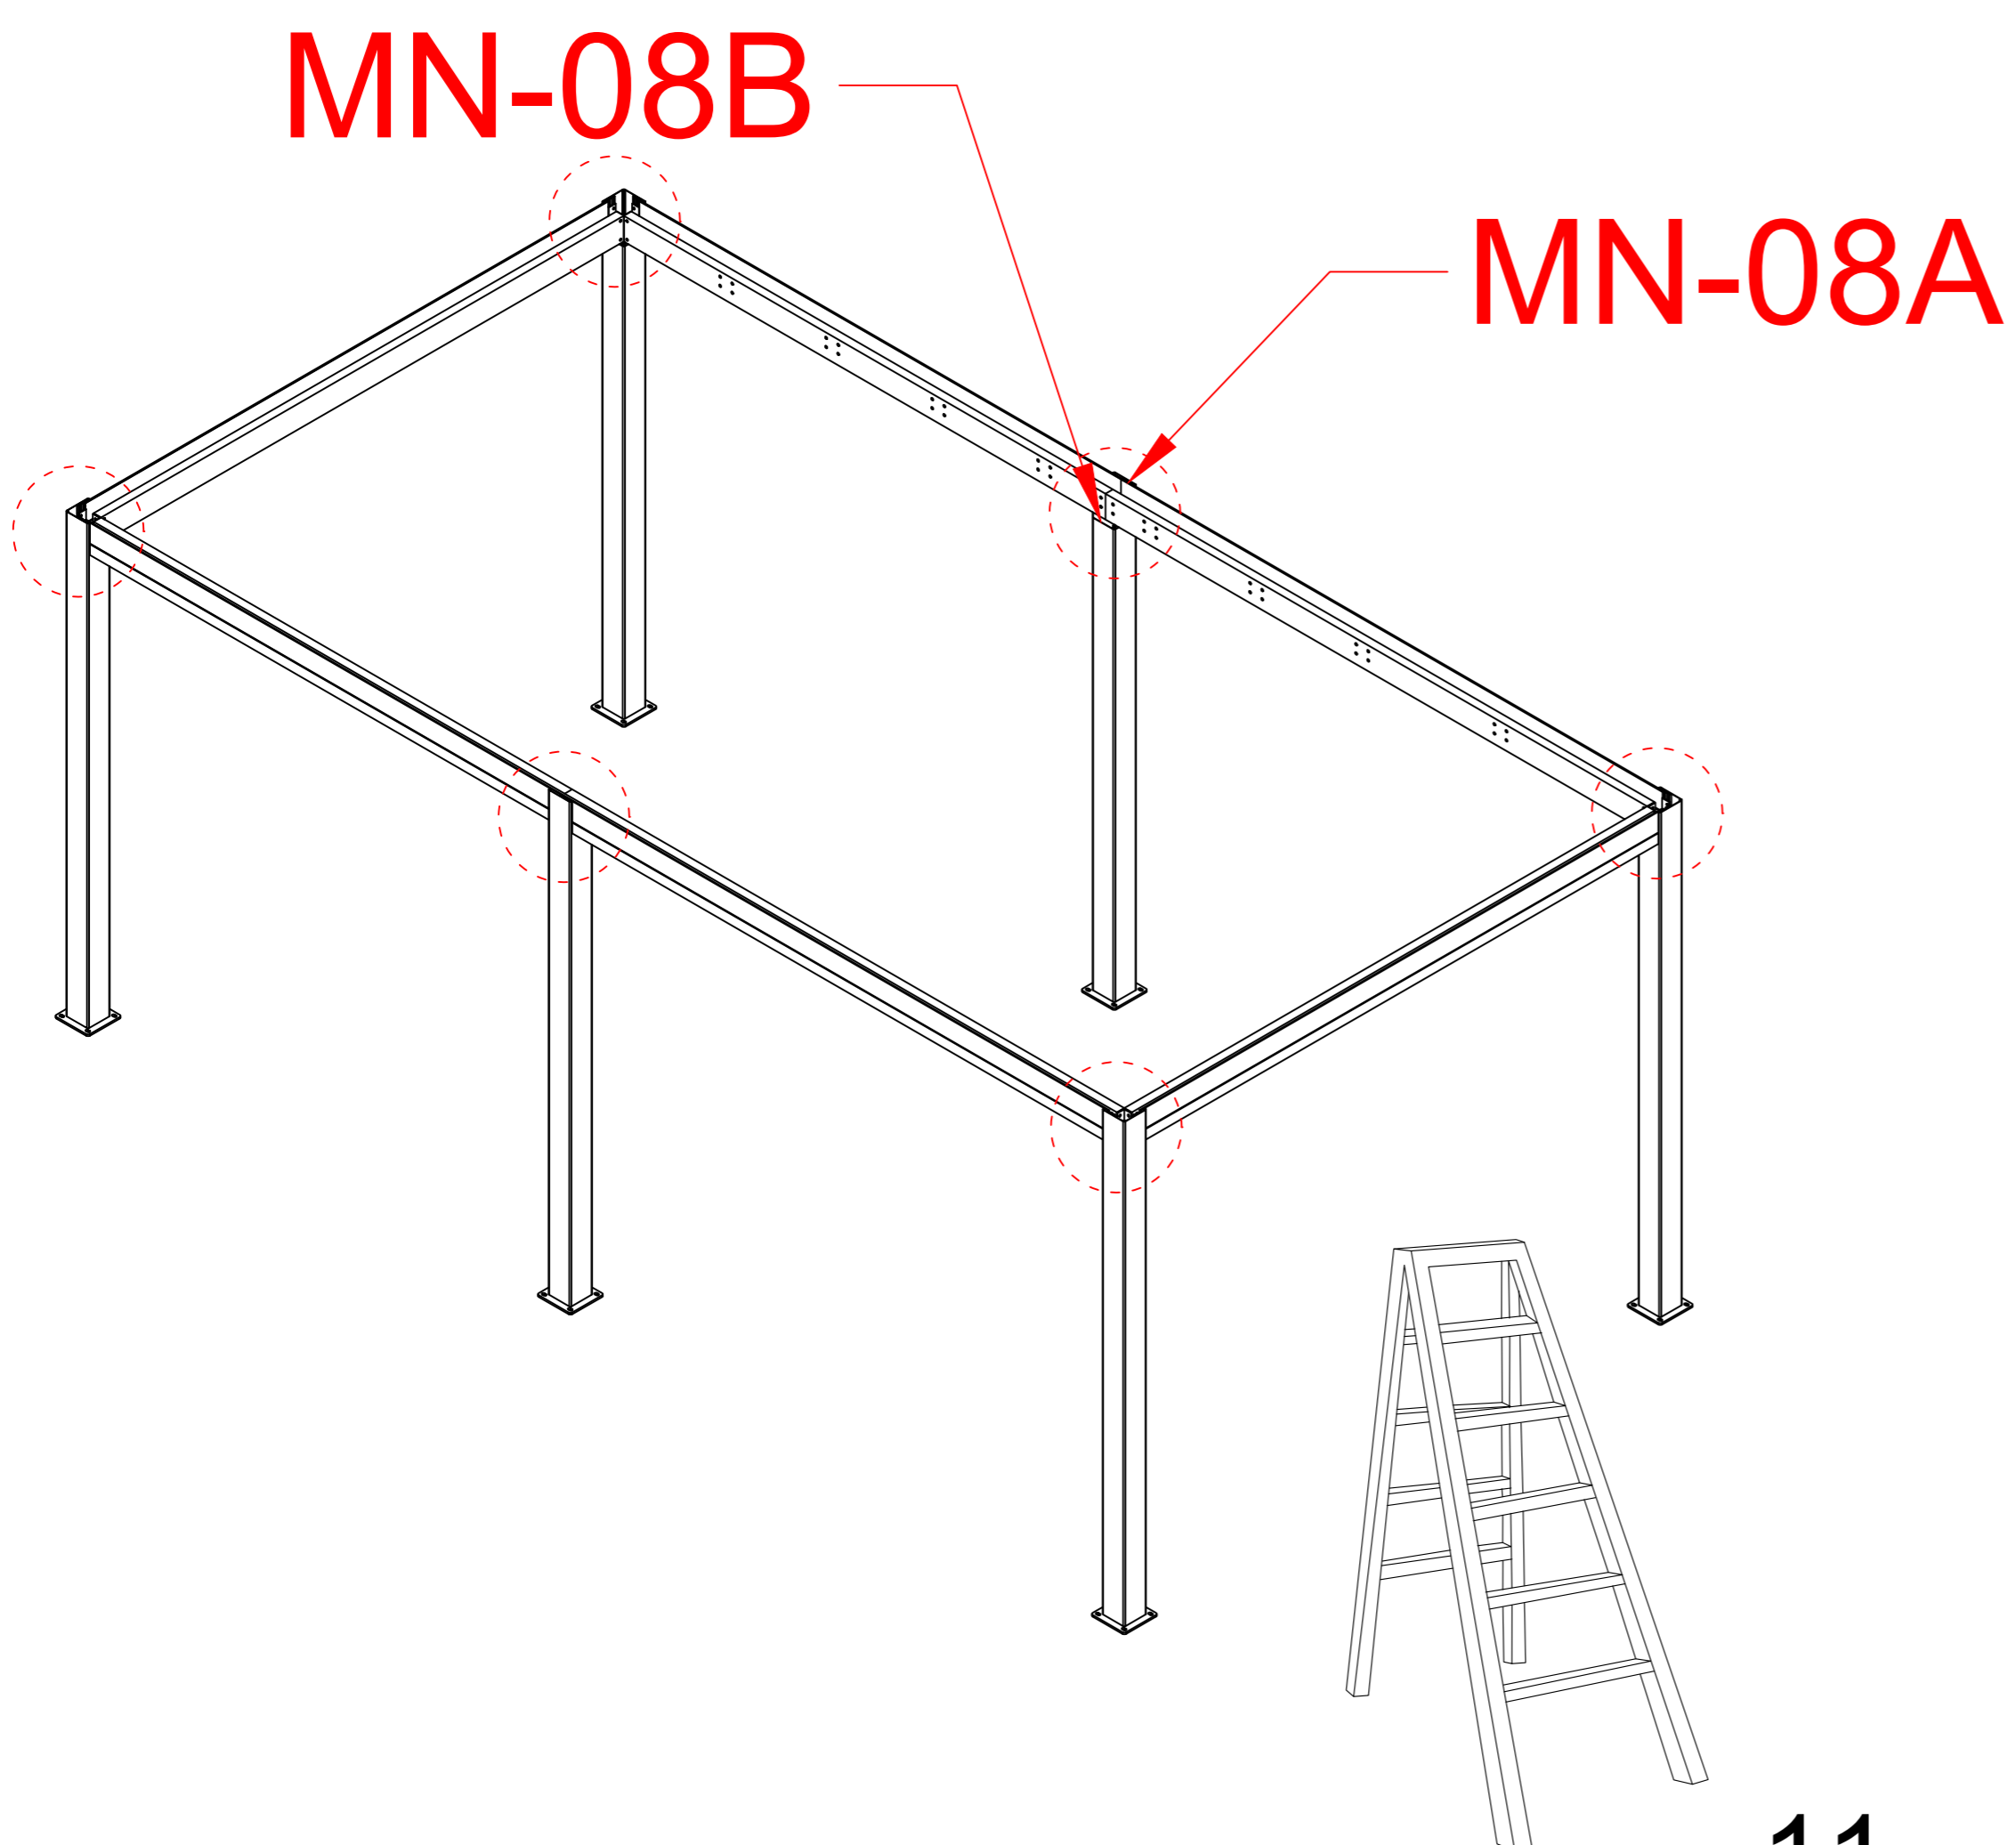

Accessory box

Accessory box							
Carton 1/6	Item	Drawings	Qty	Carton 2/6	Item	Drawings	Qty
	MN-08		4		MN-17	 M10*80	24+
	MN-08A		2		MN-18	 	120m
	MN-08B		2		MN-19		20m
	MN-09		4		MN-20	 M5.5*19	20+
	MN-09A		2		MN-28	 M5.5*60	36+
	MN-12	 M8*20	90+		MN-29	 M4.2*19	55+
	MN-14	 M5.5*25	58+		MN-31		2
	MN-15		2				
	MN-16		1				

MN-01		4
MN-09		4
MN-28		24

MN-01A		2
MN-09A		2
MN-28		12

MN-02		2
MN-02A		2
MN-03		2
MN-04		4
MN-05		2
MN-14		34

MN-03		2
MN-16		1

x2

MN-02		2
MN-02A		2
MN-12		8
MN-16		1
MN-31		2

MN-01

MN-01A

MN-01A		2
MN-16		1

MN-08		4
MN-08A		2
MN-08B		2
MN-20	M5.5*19	20

x9

MN-07		9
MN-18		78m

MN-07		9
MN-12		72

Pls measure the diagonal size and make sure the diagonal size keeps same before screw MN-17 mounted. If not, pls adjust it to same size.