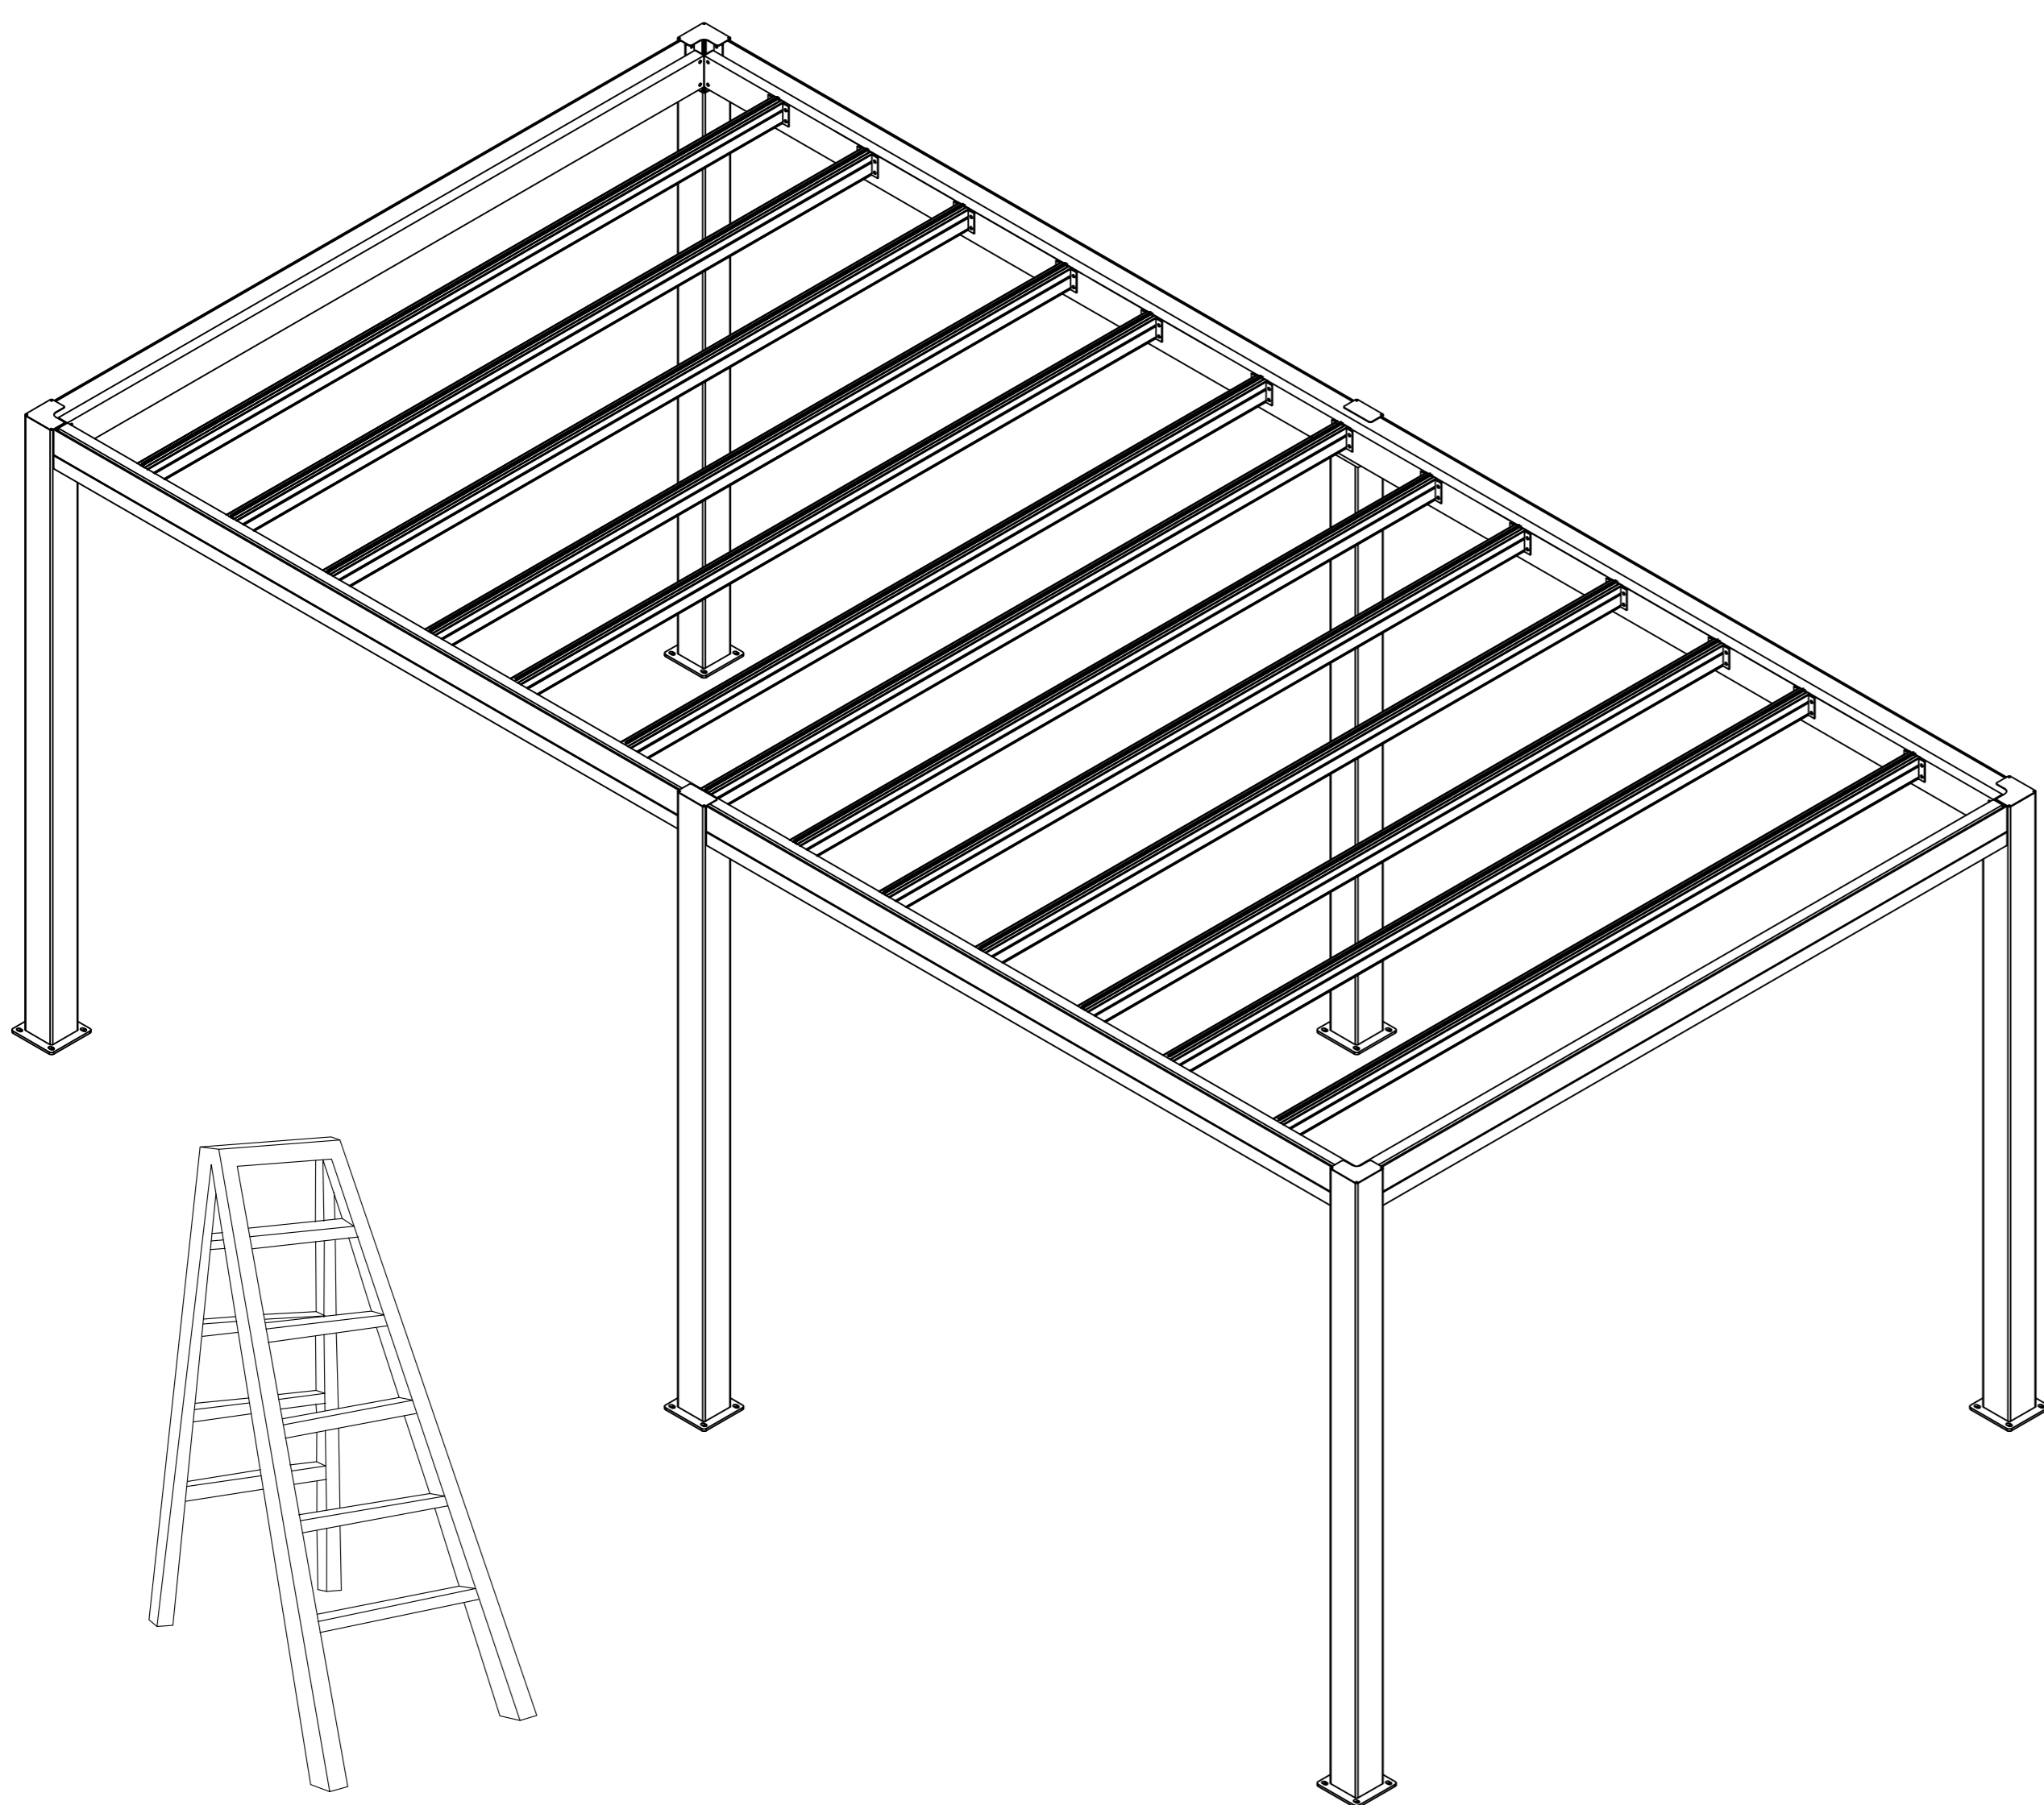

MN-01A		2
MN-16		1

MN-08		4
MN-08A		2
MN-08B		2
MN-20	M5.5*19	20

x9

MN-07		9
MN-18		78m

MN-07		9
MN-12		72

Pls measure the diagonal size and make sure the diagonal size keeps same before screw MN-17 mounted. If not, pls adjust it to same size.

MN-17		24
-------	--	----

MN-22		11
MN-18		65m

MN-13	pc	10
MN-15		2
MN-19		23m

MN-22		11
MN-29		55

MN-23	_____	11
-------	-------	----

MN-14		24
MN-27		4