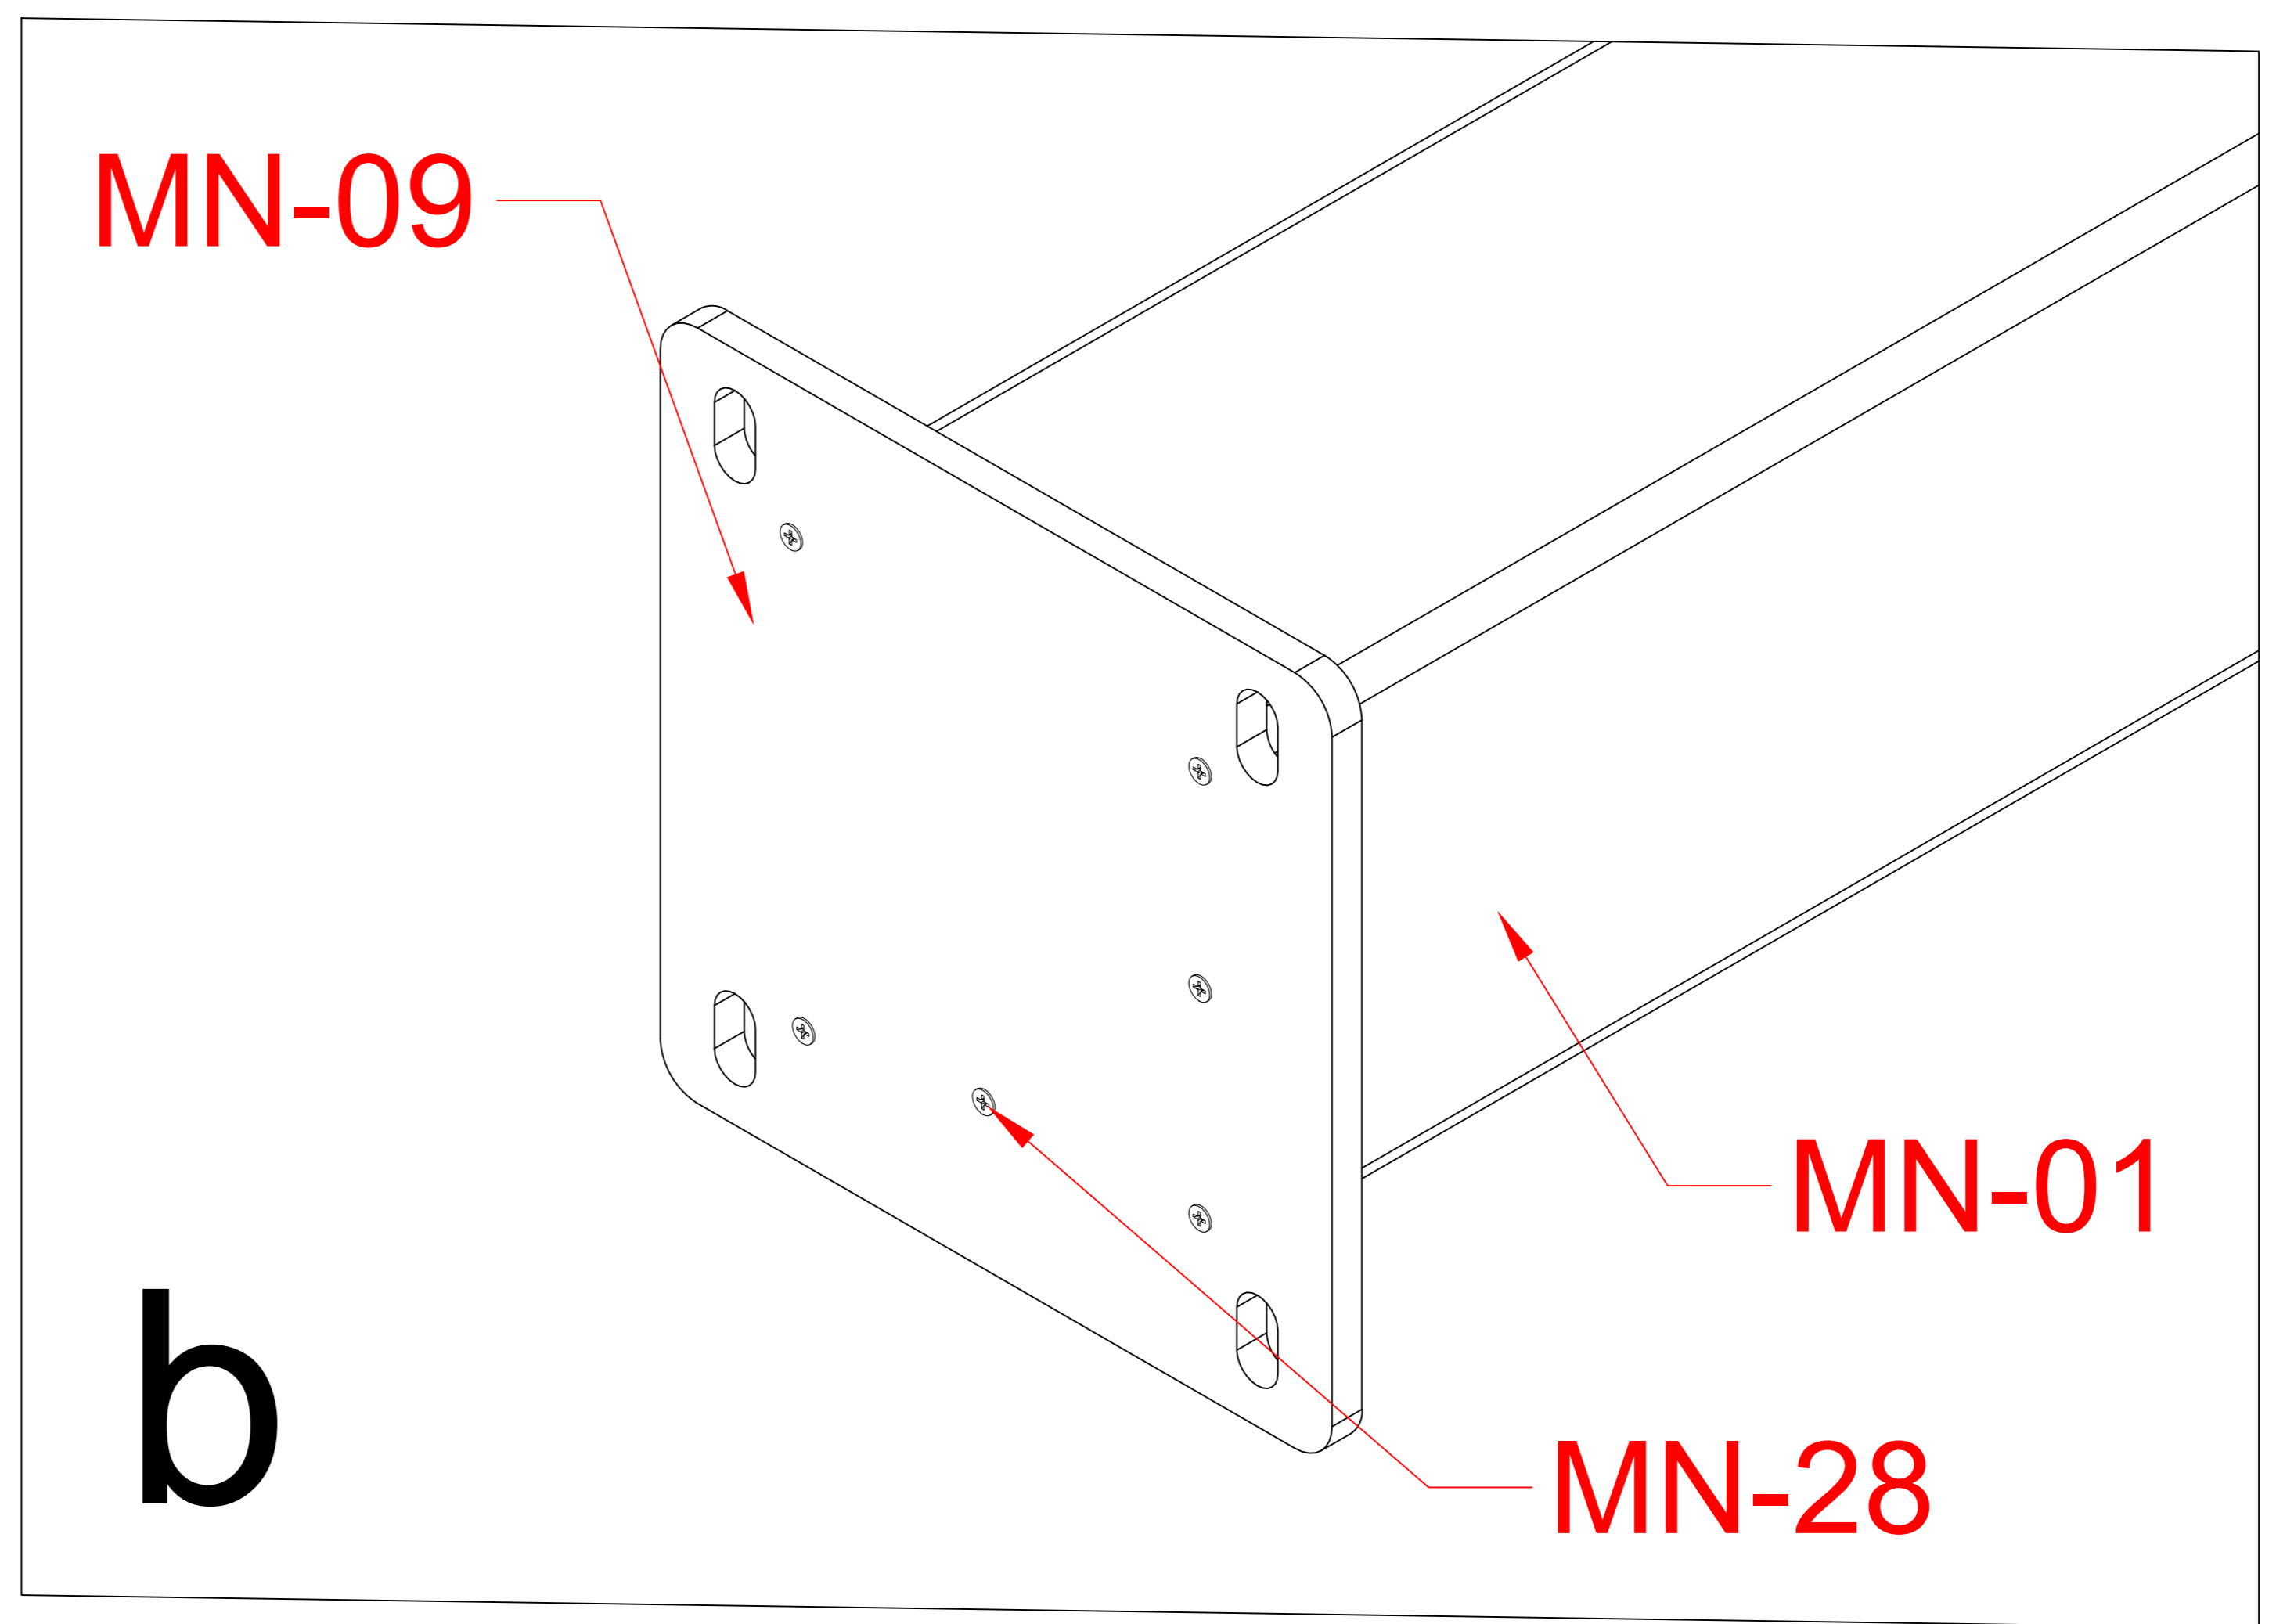

King Free Standing Polycarbonate PERGOLA

3×6m

	Item	Drawings	Qty
Carton 1/6	MN-01A		2
Carton 2/6	MN-01		4
Carton 3/6	MN-02		2
	MN-02A		2
	MN-04		2
	MN-27		2
Carton 4/6	MN-03		2
	MN-04		2
	MN-05		2
	MN-22		11
	MN-23		11
	MN-27		2
Carton 5/6	MN-07		9
Carton 6/6	MN-13	PC:2794*540	10

Accessory box

Accessory box							
Carton 1/6	Item	Drawings	Qty	Carton 2/6	Item	Drawings	Qty
	MN-08		4		MN-17	 M10*80	24+
	MN-08A		2		MN-18	 	120m
	MN-08B		2		MN-19		20m
	MN-09		4		MN-20	 M5.5*19	20+
	MN-09A		2		MN-28	 M5.5*60	36+
	MN-12	 M8*20	90+		MN-29	 M4.2*19	55+
	MN-14	 M5.5*25	58+		MN-31		2
	MN-15		2				
	MN-16		1				

MN-01A		2
MN-16		1

MN-08		4
MN-08A		2
MN-08B		2
MN-20	M5.5*19	20

x9

MN-07		9
MN-18		78m

MN-07		9
MN-12		72

Pls measure the diagonal size and make sure the diagonal size keeps same before screw MN-17 mounted. If not, pls adjust it to same size.