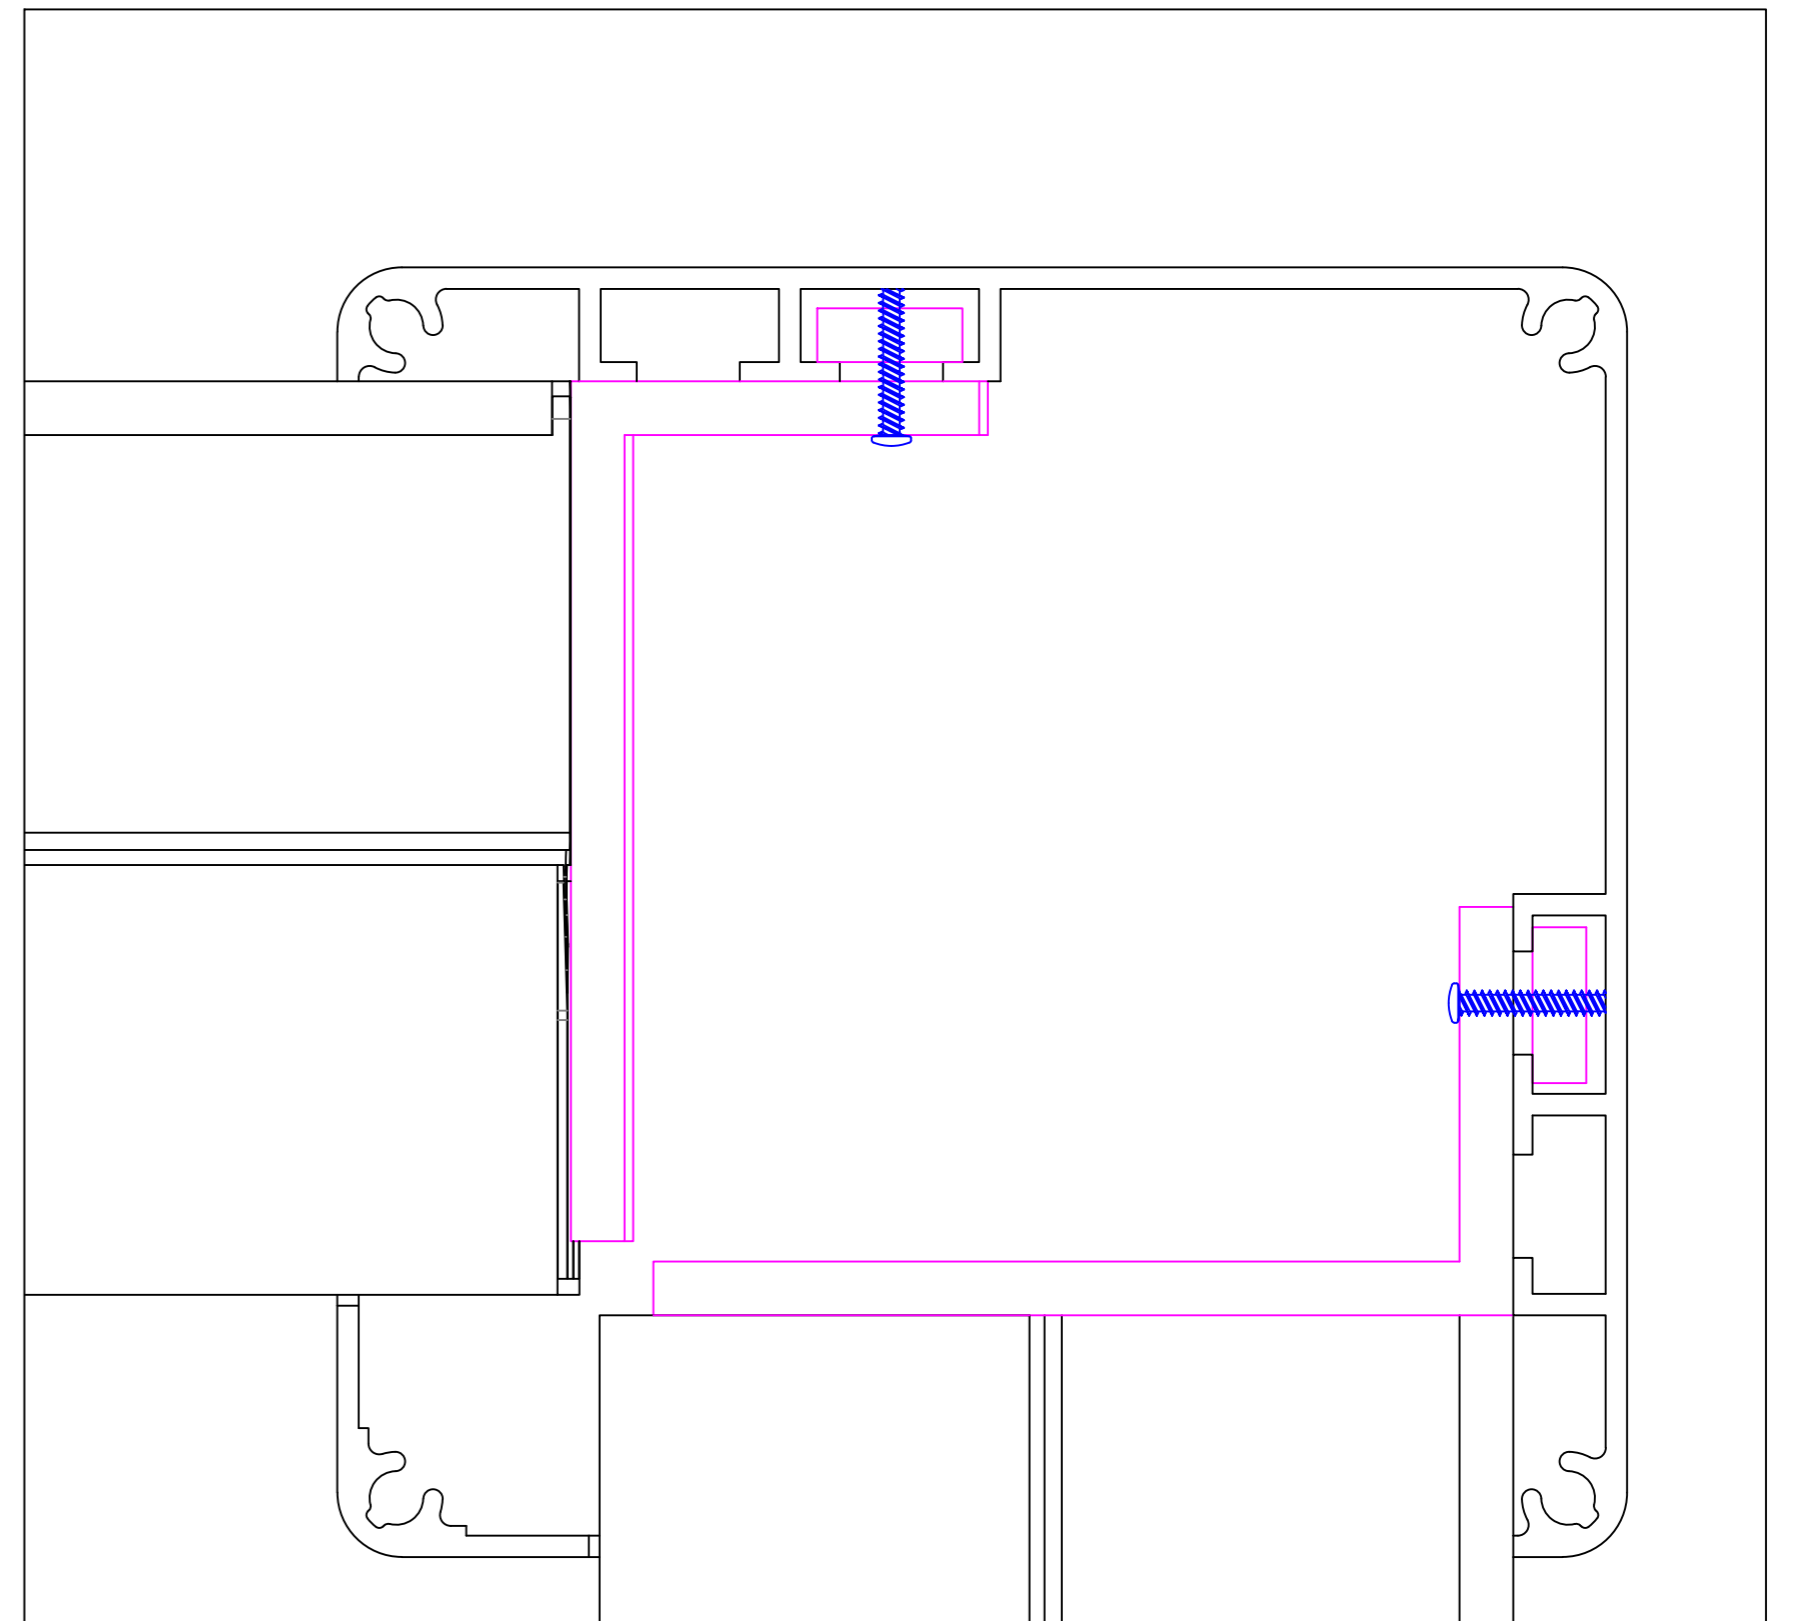

Accessory box

Accessory box							
Carton 1/6	Item	Drawings	Qty	Carton 2/6	Item	Drawings	Qty
	MN-08		4		MN-17	 M10*80	24+
	MN-08A		2		MN-18	 	120m
	MN-08B		2		MN-19		20m
	MN-09		4		MN-20	 M5.5*19	20+
	MN-09A		2		MN-28	 M5.5*60	36+
	MN-12	 M8*20	90+		MN-29	 M4.2*19	55+
	MN-14	 M5.5*25	58+		MN-31		2
	MN-15		2				
	MN-16		1				

MN-01		4
MN-09		4
MN-28		24

MN-01A		2
MN-09A		2
MN-28		12

MN-02		2
MN-02A		2
MN-03		2
MN-04		4
MN-05		2
MN-14		34

MN-03		2
MN-16		1

x2

MN-02		2
MN-02A		2
MN-12		8
MN-16		1
MN-31		2

MN-01

MN-01A

MN-01A		2
MN-16		1

MN-08		4
MN-08A		2
MN-08B		2
MN-20	M5.5*19	20

x9

MN-07		9
MN-18		78m

MN-07		9
MN-12		72

Pls measure the diagonal size and make sure the diagonal size keeps same before screw MN-17 mounted. If not, pls adjust it to same size.