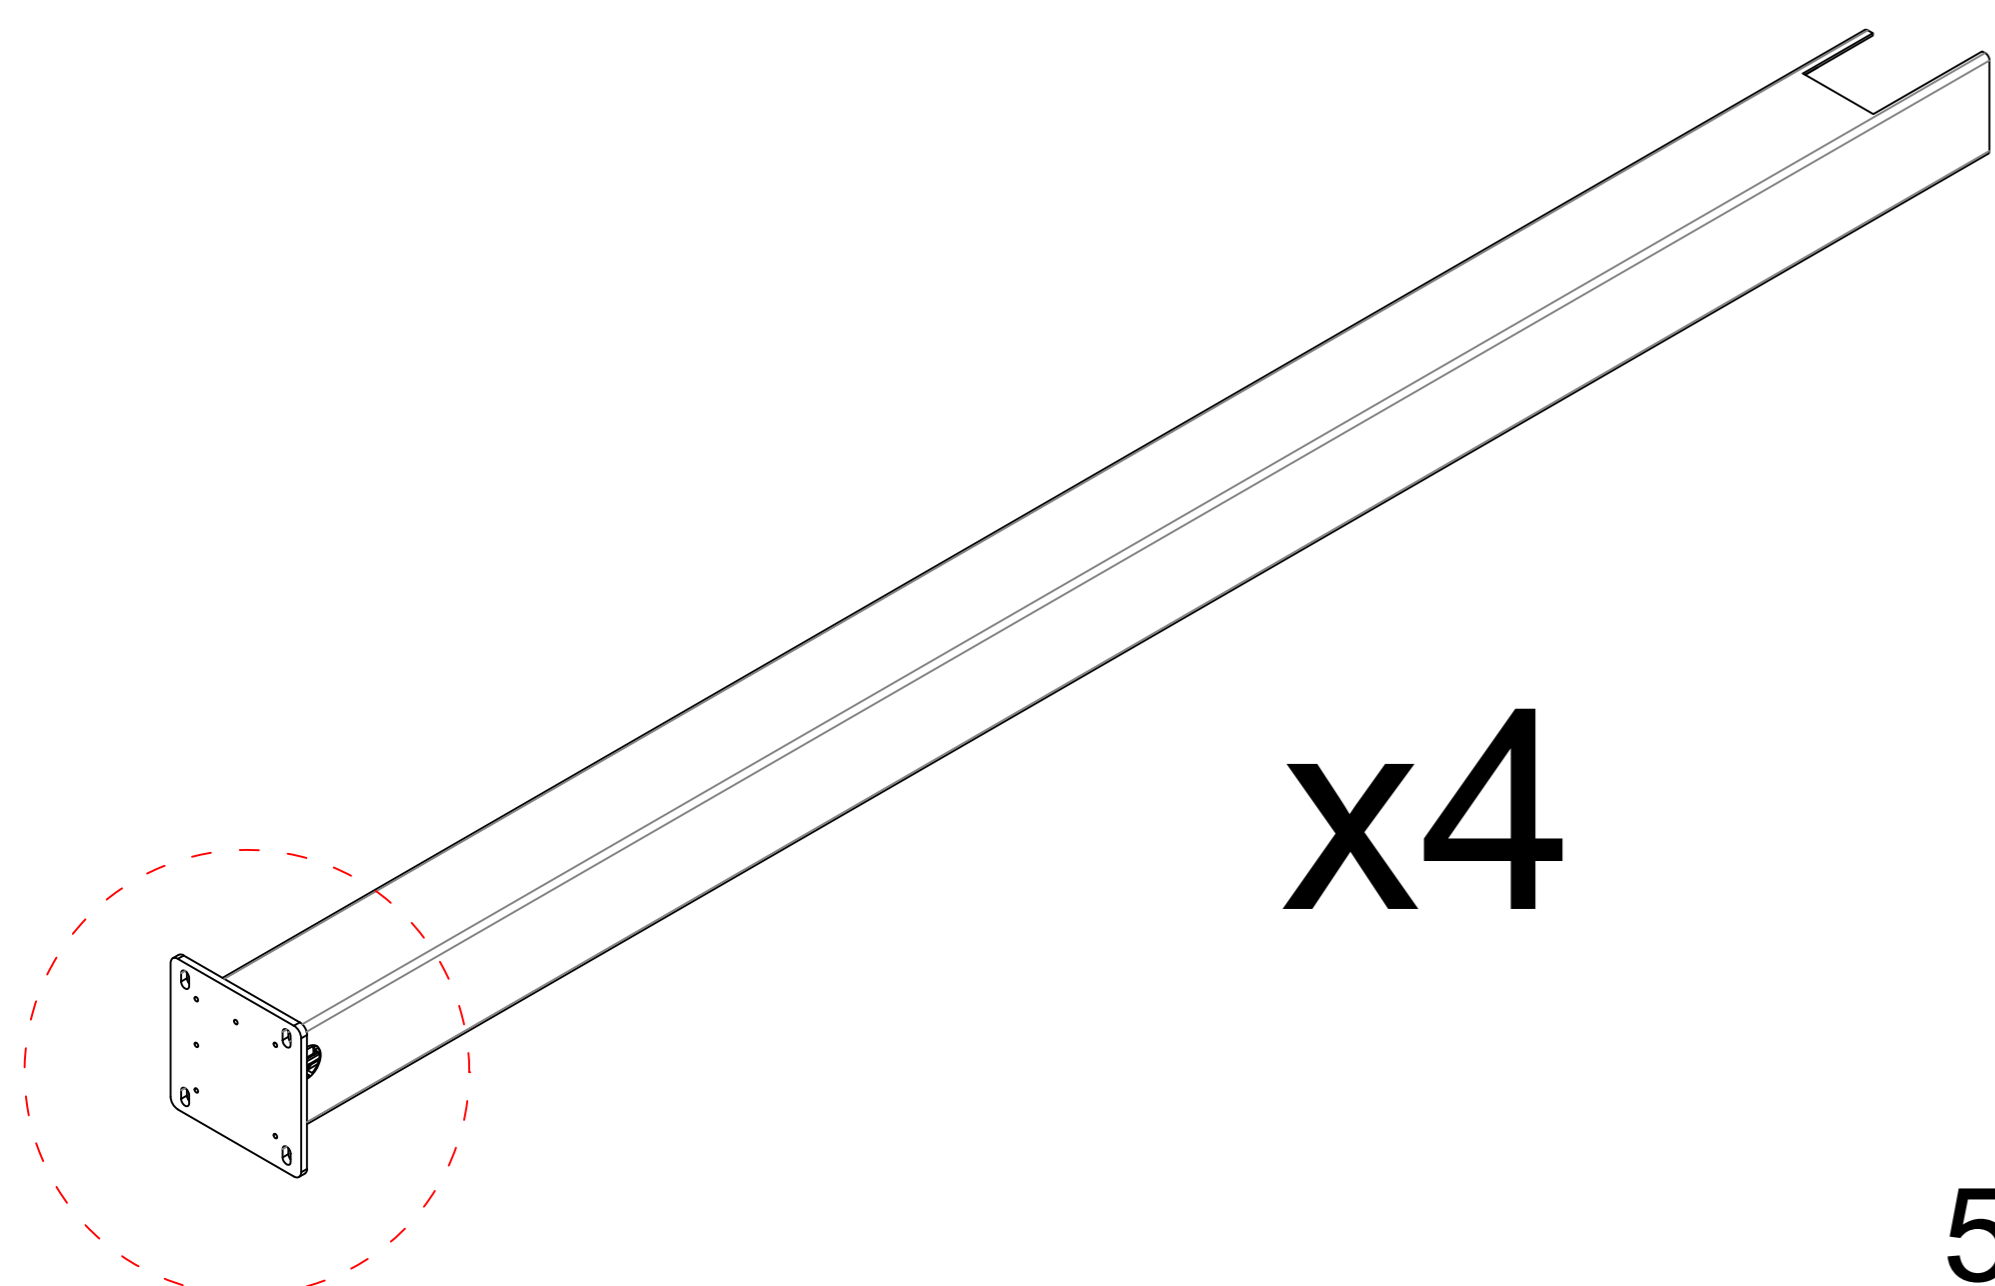

King Free Standing Polycarbonate PERGOLA

3×6m

	Item	Drawings	Qty
Carton 1/6	MN-01A		2
Carton 2/6	MN-01		4
Carton 3/6	MN-02		2
	MN-02A		2
	MN-04		2
	MN-27		2
Carton 4/6	MN-03		2
	MN-04		2
	MN-05		2
	MN-22		11
	MN-23		11
	MN-27		2
Carton 5/6	MN-07		9
Carton 6/6	MN-13	PC:2794*540	10

Accessory box

Accessory box							
Carton 1/6	Item	Drawings	Qty	Carton 2/6	Item	Drawings	Qty
	MN-08		4		MN-17	 M10*80	24+
	MN-08A		2		MN-18	 	120m
	MN-08B		2		MN-19		20m
	MN-09		4		MN-20	 M5.5*19	20+
	MN-09A		2		MN-28	 M5.5*60	36+
	MN-12	 M8*20	90+		MN-29	 M4.2*19	55+
	MN-14	 M5.5*25	58+		MN-31		2
	MN-15		2				
	MN-16		1				

MN-01A		2
MN-16		1

MN-08		4
MN-08A		2
MN-08B		2
MN-20	M5.5*19	20

x9

MN-07		9
MN-18		78m

MN-07		9
MN-12		72

Pls measure the diagonal size and make sure the diagonal size keeps same before screw MN-17 mounted. If not, pls adjust it to same size.