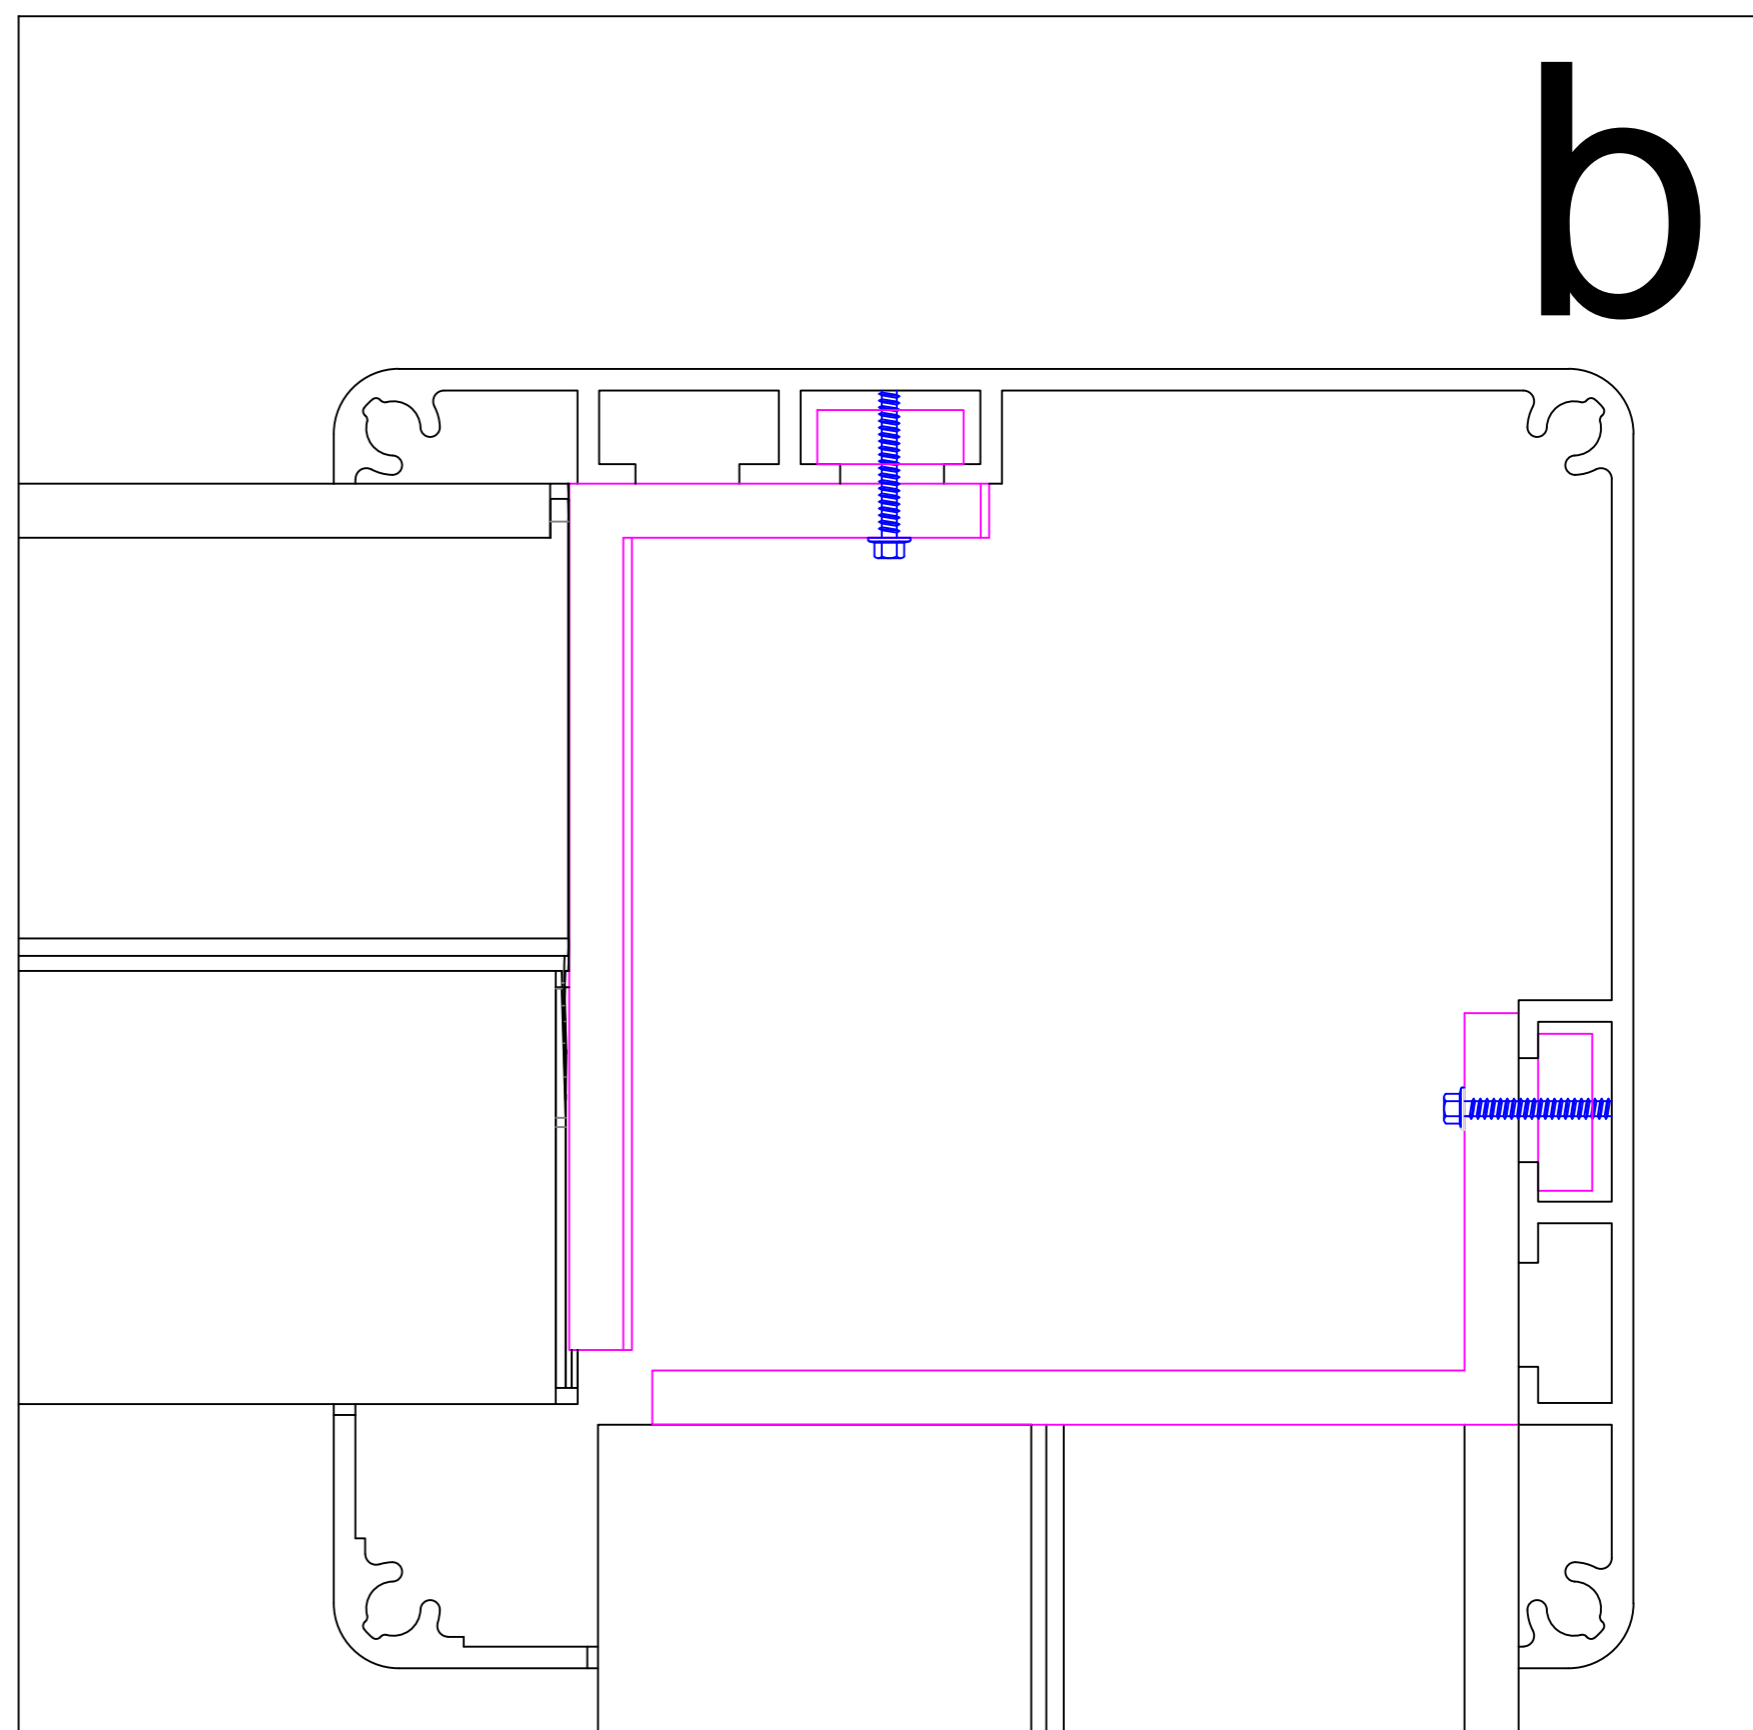

Accessory box

	Item	Drawings	Qty			Item	Drawings	Qty
Carton 1/4	MN-08		4	Carton 1/4	MN-17	 M10*80	16+	
	MN-09		4		MN-18		65m	
	MN-12	 M8*20	32+		MN-19		15m	
	MN-14	 M5.5*25	34+		MN-20	 M5.5*19	12+	
	MN-15		1		MN-28	 M5.5*60	24+	
	MN-16		1		MN-29	 M4.2*19	30+	

MN-01		4
MN-09		4
MN-28		24

MN-02		2
MN-03		2
MN-04		2
MN-05		2
MN-14		20

MN-03		2
MN-16		1

MN-02		2
MN-16		1

MN-08		4
MN-20	M5.5*19	12

x6

MN-07		4
MN-18		25m

MN-07		4
MN-12		32

Pls measure the diagonal size and make sure the diagonal size keeps same before screw MN-17 mounted. If not, pls adjust it to same size.

MN-17		16
-------	--	----

MN-22		6
MN-18		35m

MN-13	pc	5
MN-15		1
MN-19		15m