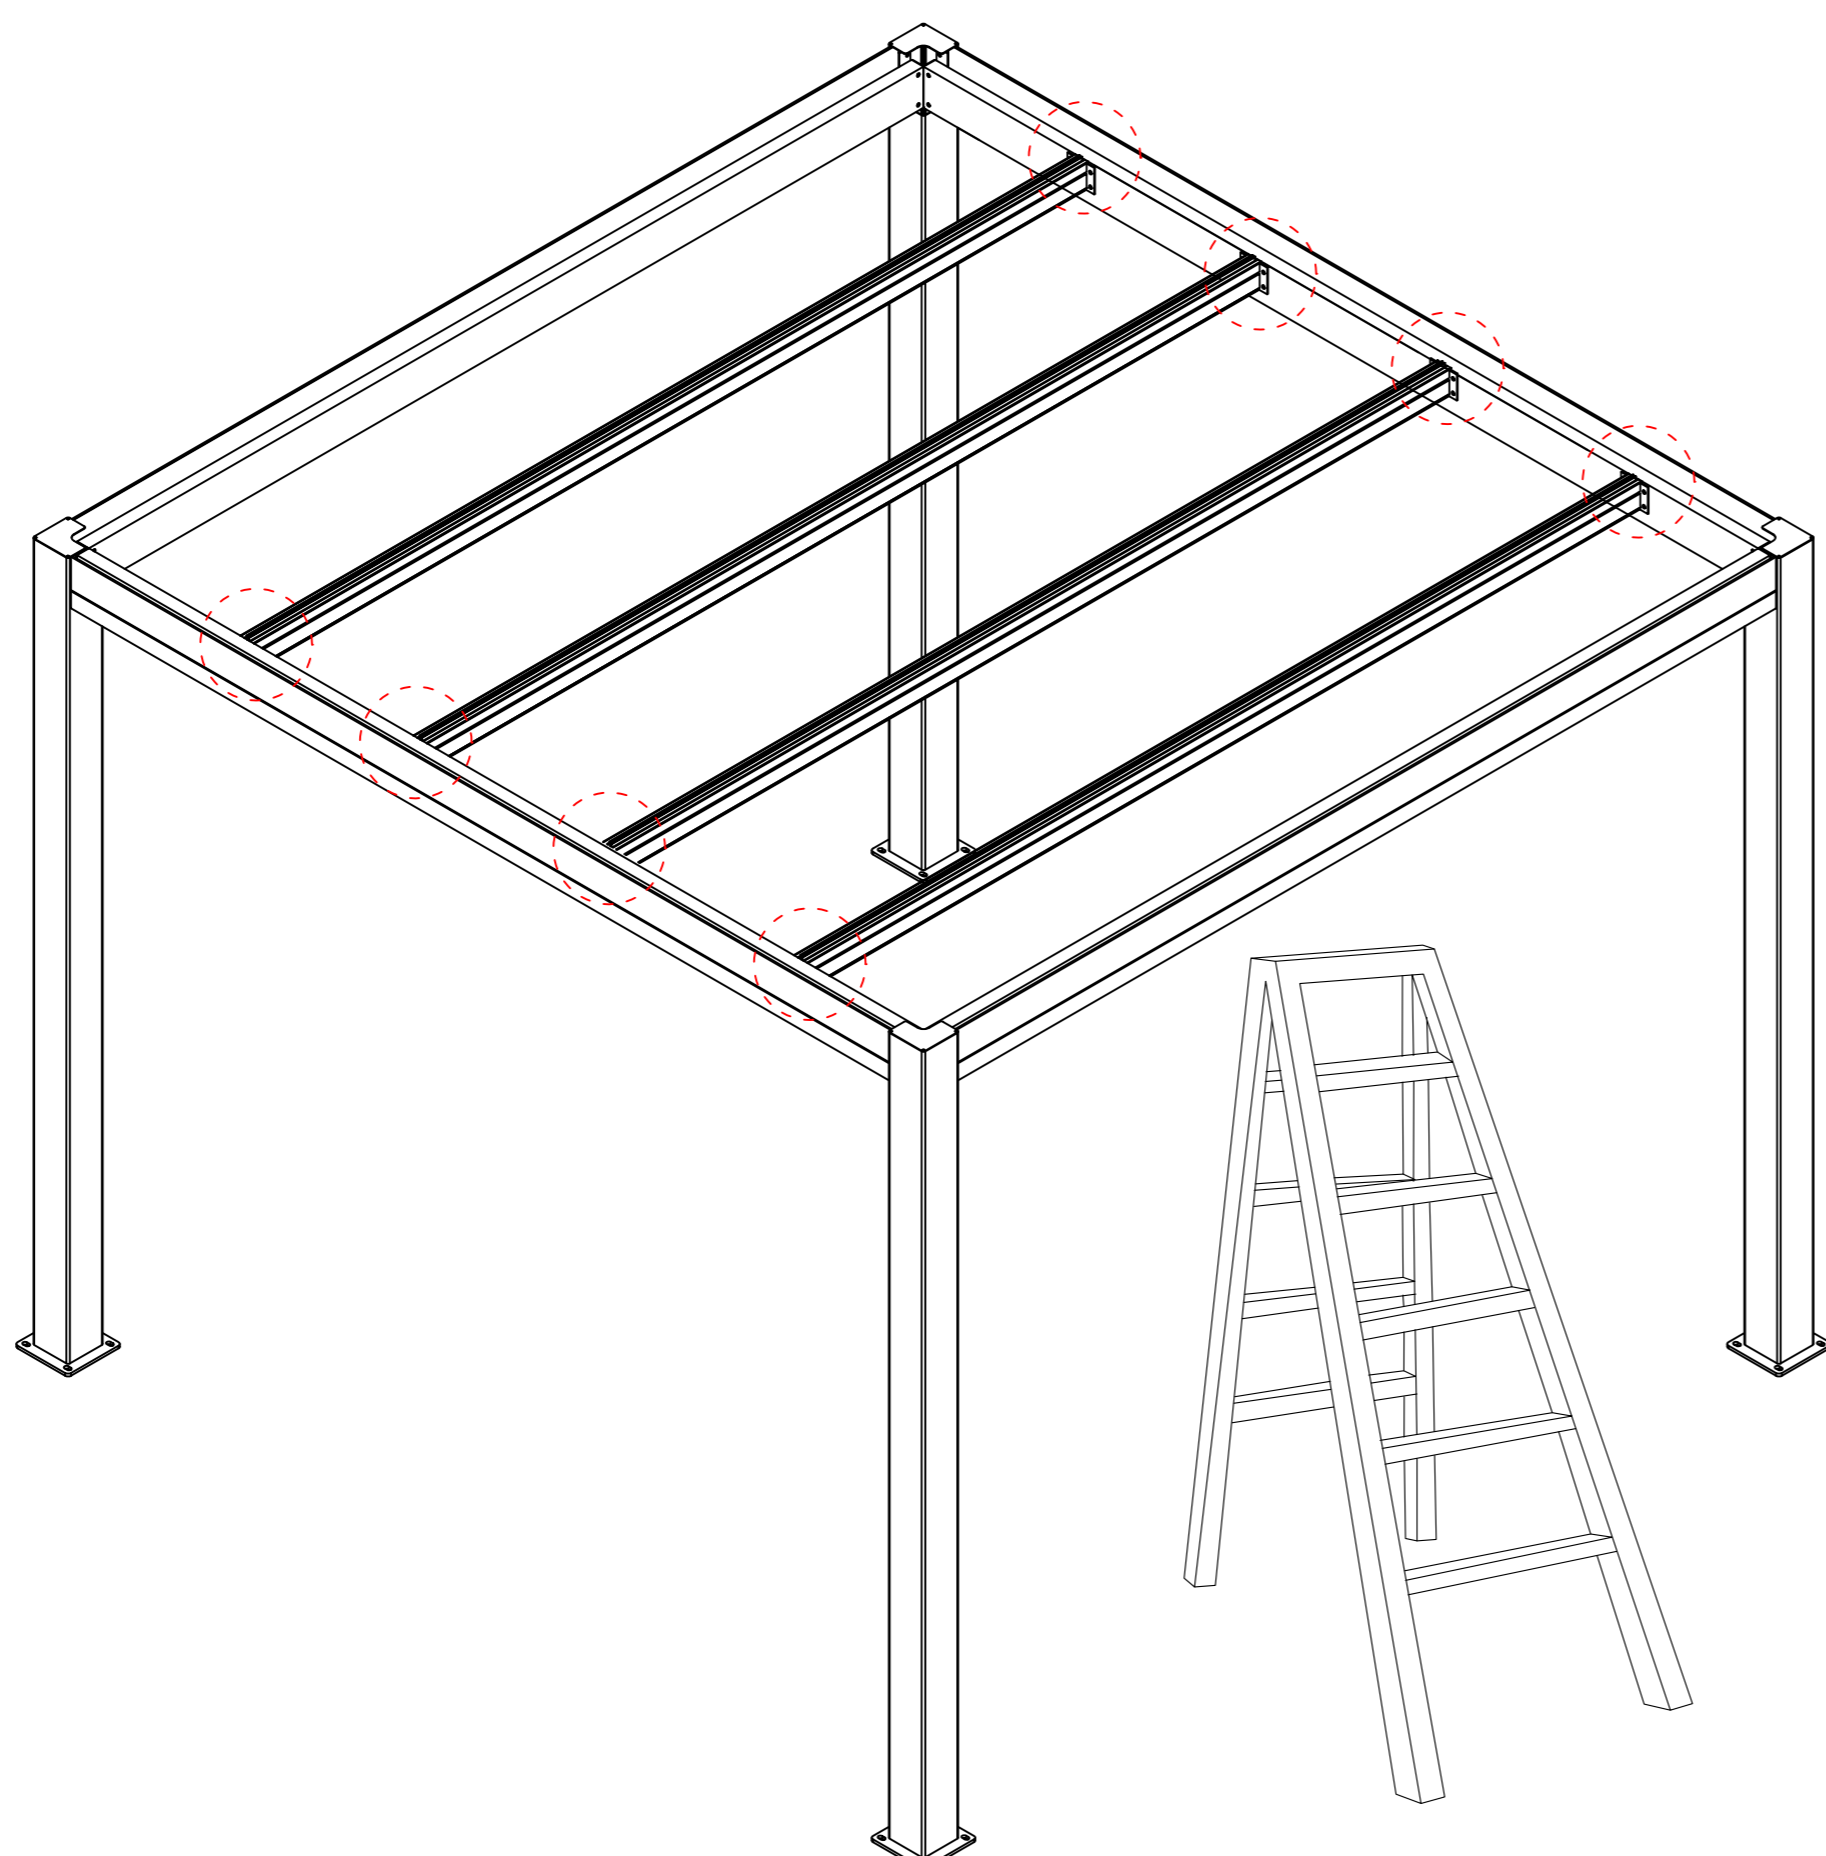

MN-01		4
MN-09		4
MN-28		24

MN-02		2
MN-03		2
MN-04		2
MN-05		2
MN-14		20

MN-03		2
MN-16		1

MN-02		2
MN-16		1

MN-08		4
MN-20	M5.5*19	12

x6

MN-07		4
MN-18		25m

MN-07		4
MN-12		32

Pls measure the diagonal size and make sure the diagonal size keeps same before screw MN-17 mounted. If not, pls adjust it to same size.

MN-17		16
-------	--	----

MN-22		6
MN-18		35m

MN-13	pc	5
MN-15		1
MN-19		15m