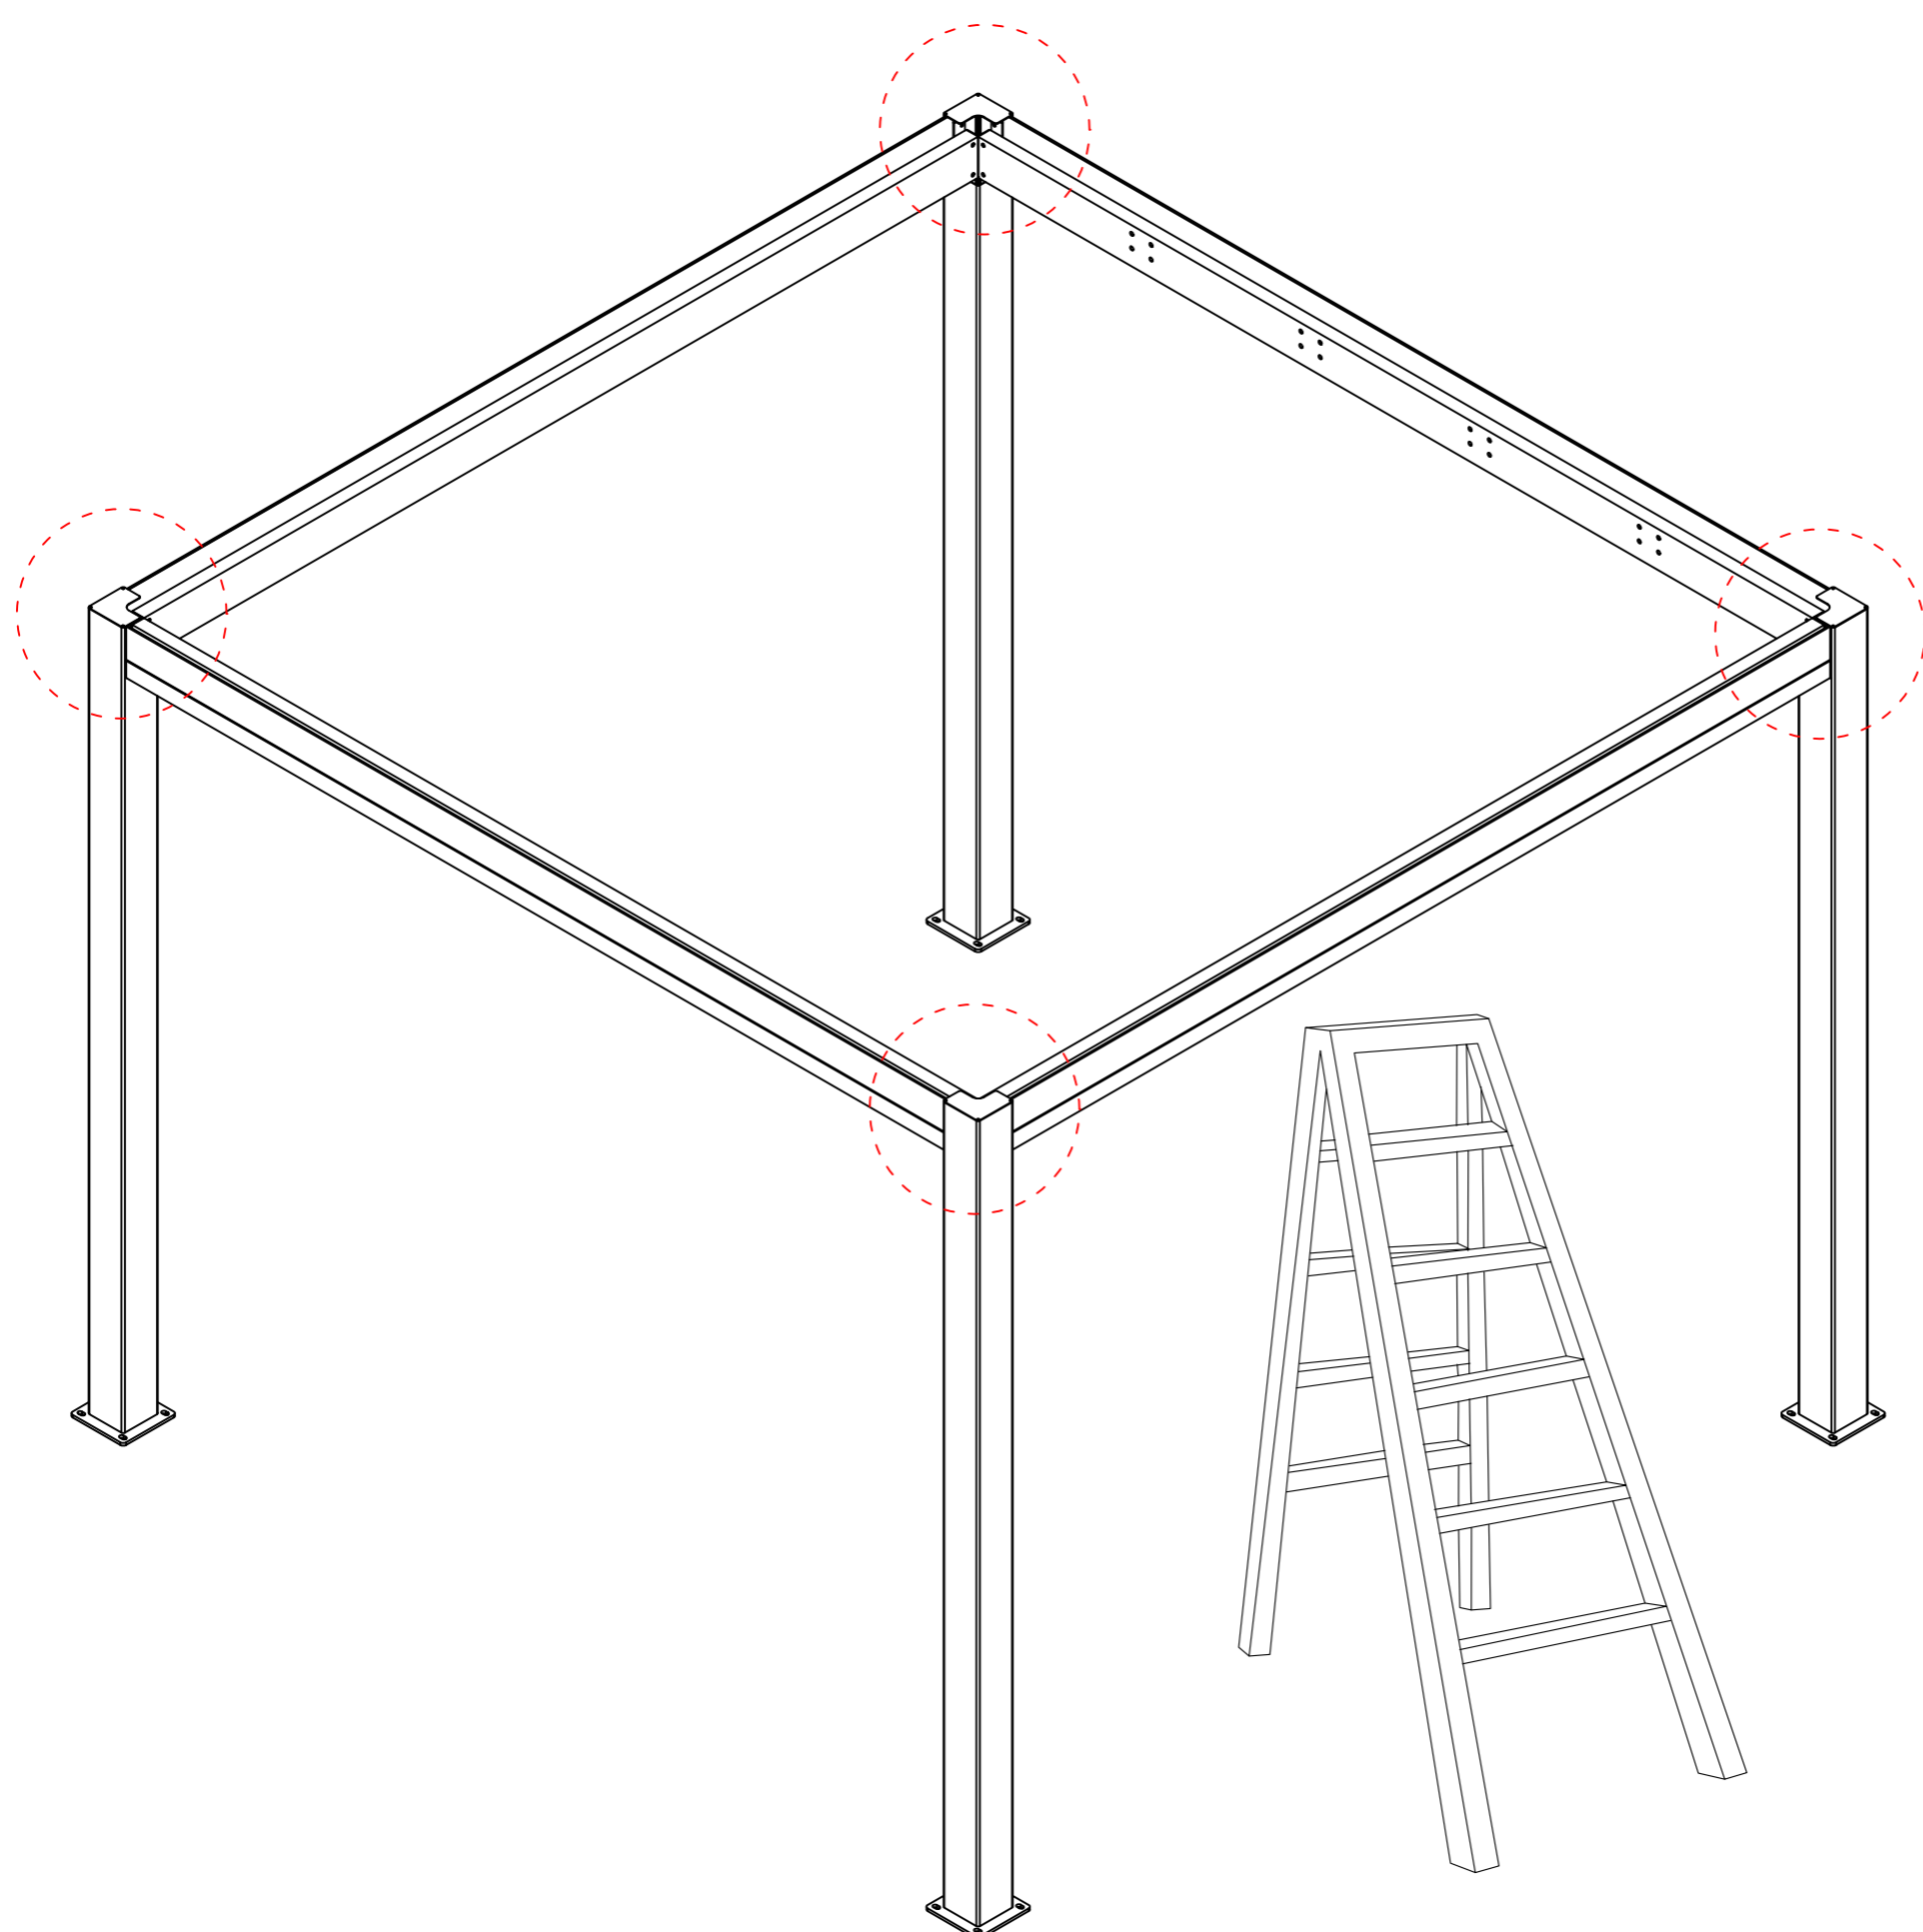

MN-01		4
MN-09		4
MN-28		24

MN-02		2
MN-03		2
MN-04		2
MN-05		2
MN-14		20

MN-03		2
MN-16		1

MN-02		2
MN-16		1

MN-08		4
MN-20	M5.5*19	12

x6

MN-07		4
MN-18		25m

MN-07		4
MN-12		32

Pls measure the diagonal size and make sure the diagonal size keeps same before screw MN-17 mounted. If not, pls adjust it to same size.

MN-17		16
-------	--	----

MN-22		6
MN-18		35m

MN-13	pc	5
MN-15		1
MN-19		15m