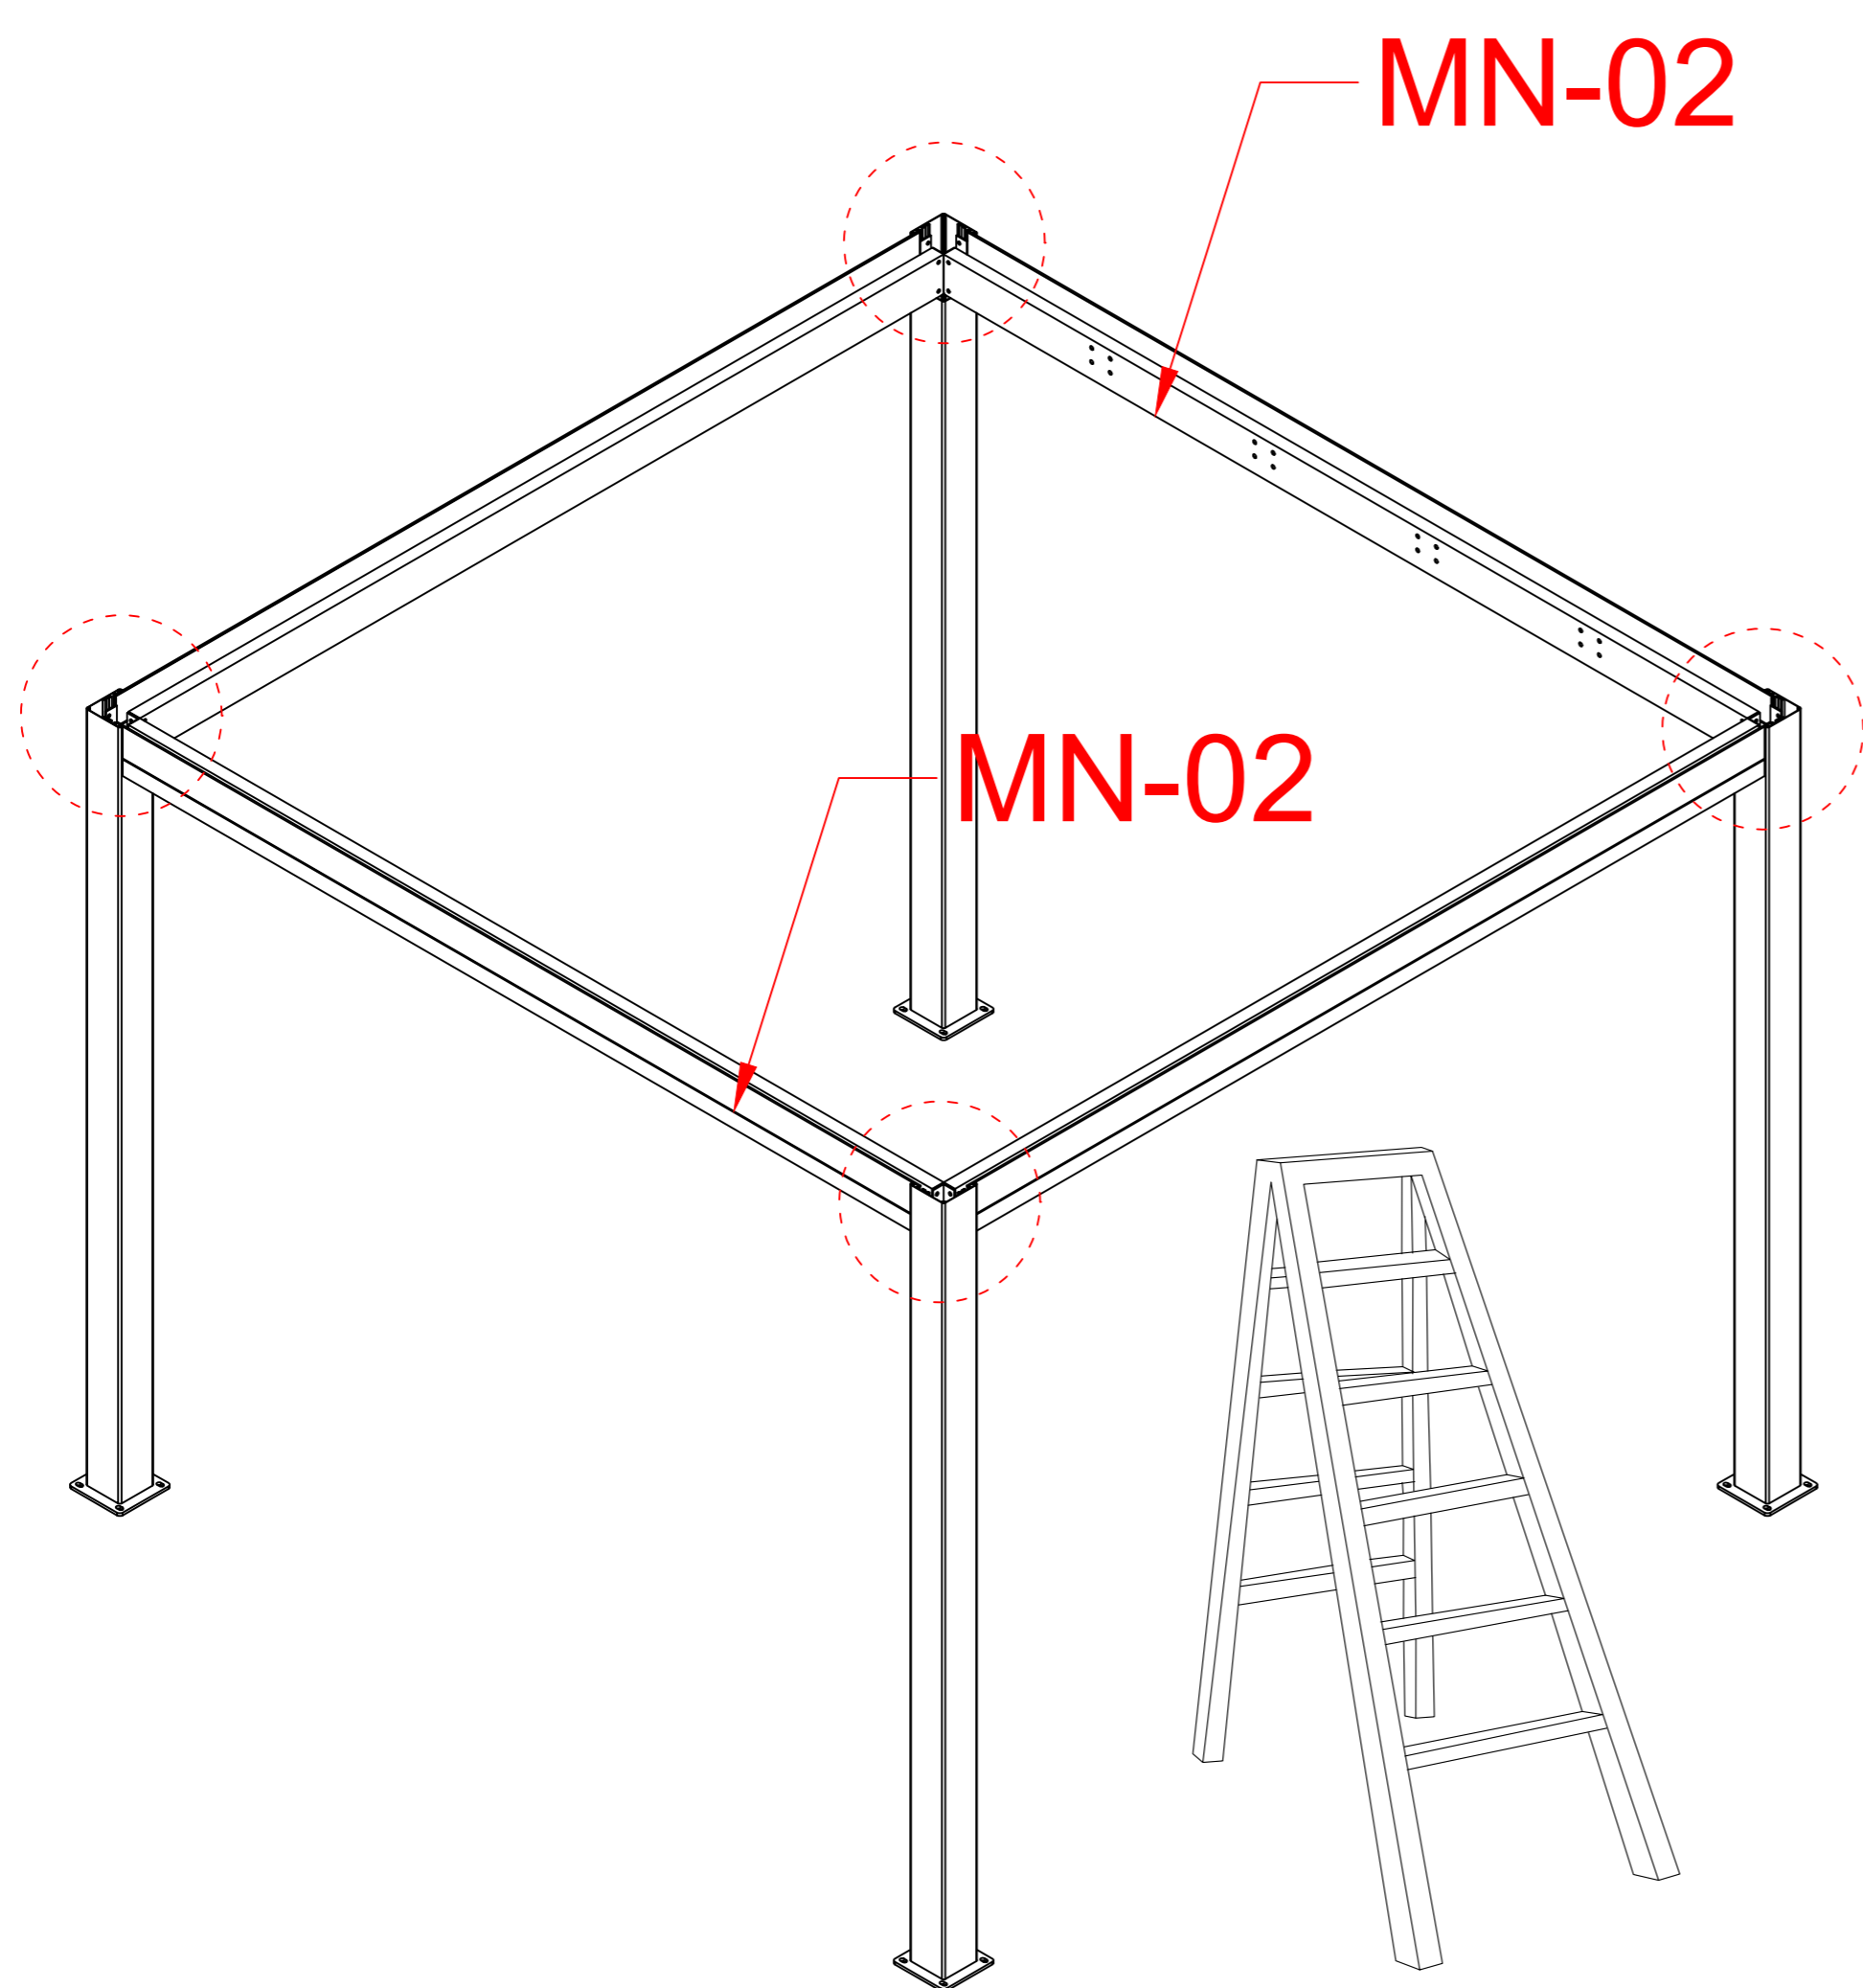

MN-01		4
MN-09		4
MN-28		24

MN-02		2
MN-03		2
MN-04		2
MN-05		2
MN-14		20

MN-03		2
MN-16		1

MN-02		2
MN-16		1

MN-08		4
MN-20	M5.5*19	12

x6

MN-07		4
MN-18		25m

MN-07		4
MN-12		32

Pls measure the diagonal size and make sure the diagonal size keeps same before screw MN-17 mounted. If not, pls adjust it to same size.

MN-17		16
-------	--	----

MN-22		6
MN-18		35m

MN-13	pc	5
MN-15		1
MN-19		15m