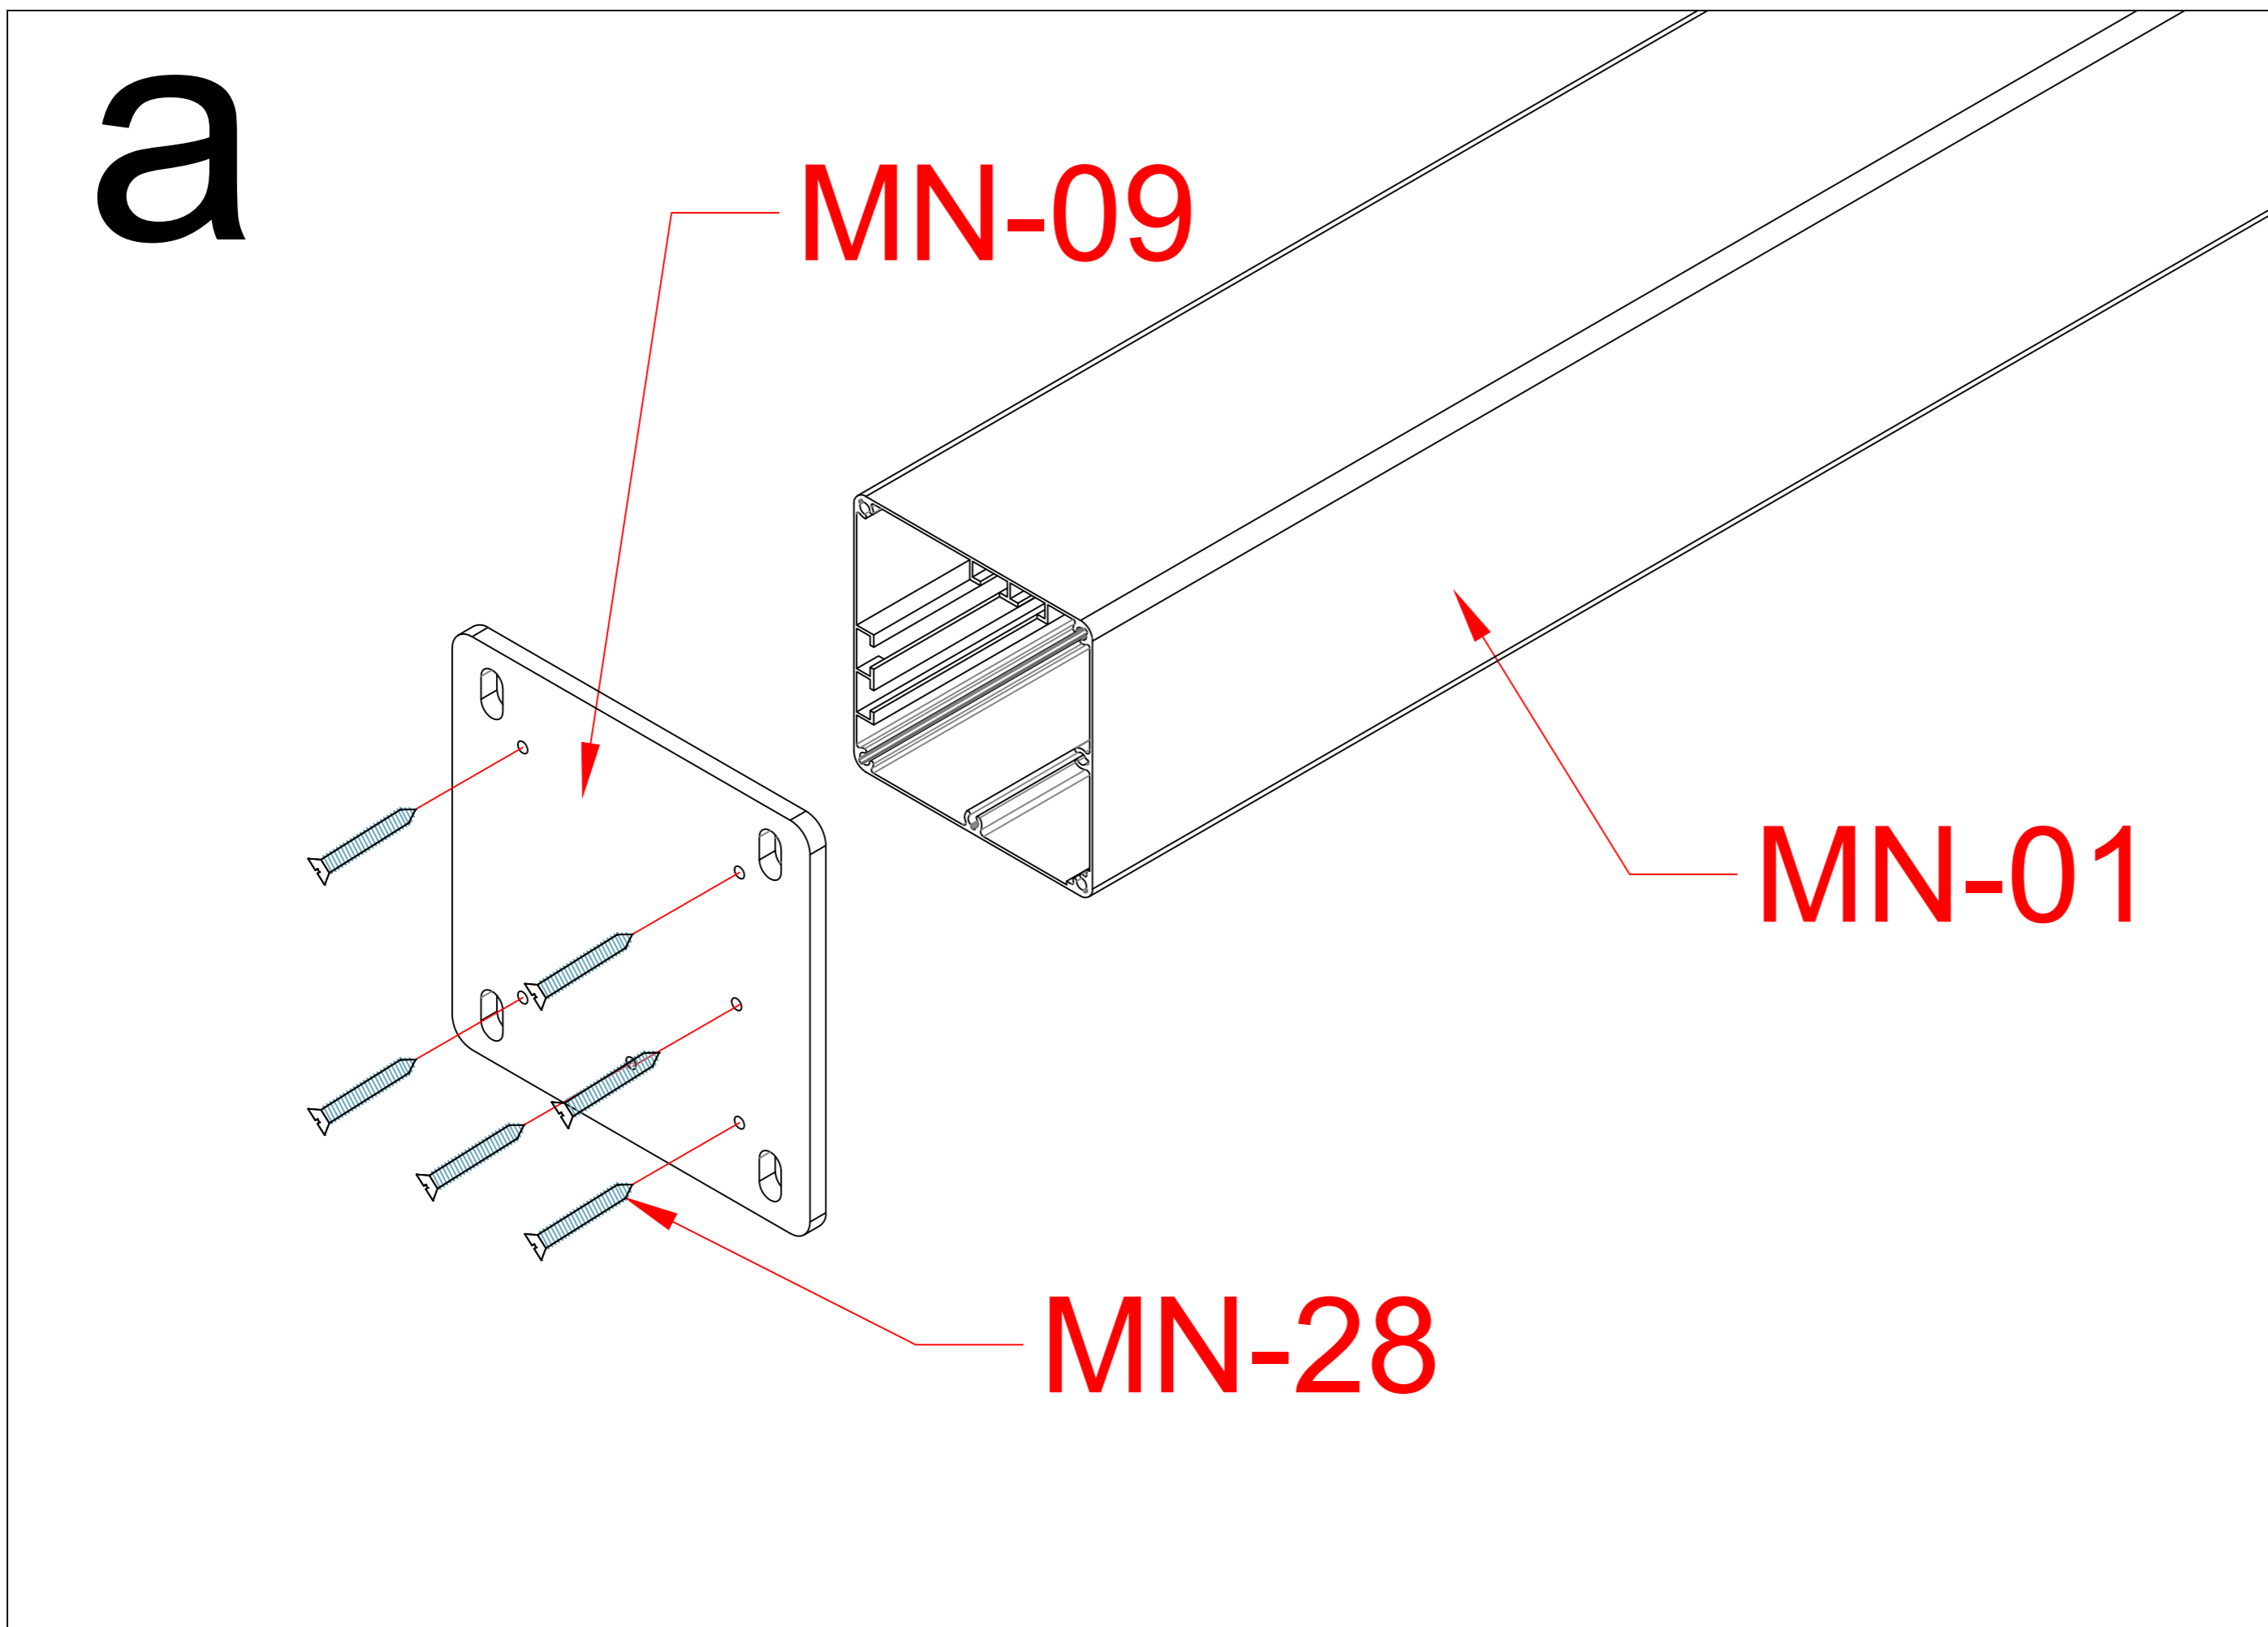

FREE STANDING POLYCARBONATE PERGOLA

3x3m

	Item	Drawings	Qty
Carton 1/4	MN-01		4
Carton 2/4	MN-02		2
	MN-03		2
	MN-04		2
	MN-27		2
Carton 3/4	MN-05		2
	MN-07		4
	MN-22		6
	MN-23		6
Carton 4/4	MN-13	 PC:2794*536	5

Accessory box

	Item	Drawings	Qty			Item	Drawings	Qty
Carton 1/4	MN-08		4	Carton 1/4	MN-17	 M10*80	16+	
	MN-09		4		MN-18		65m	
	MN-12	 M8*20	32+		MN-19		15m	
	MN-14	 M5.5*25	34+		MN-20	 M5.5*19	12+	
	MN-15		1		MN-28	 M5.5*60	24+	
	MN-16		1		MN-29	 M4.2*19	30+	

Pls measure the diagonal size and make sure the diagonal size keeps same before screw MN-17 mounted. If not, pls adjust it to same size.

MN-17		16
-------	--	----

MN-22		6
MN-18		35m

MN-13	pc	5
MN-15		1
MN-19		15m