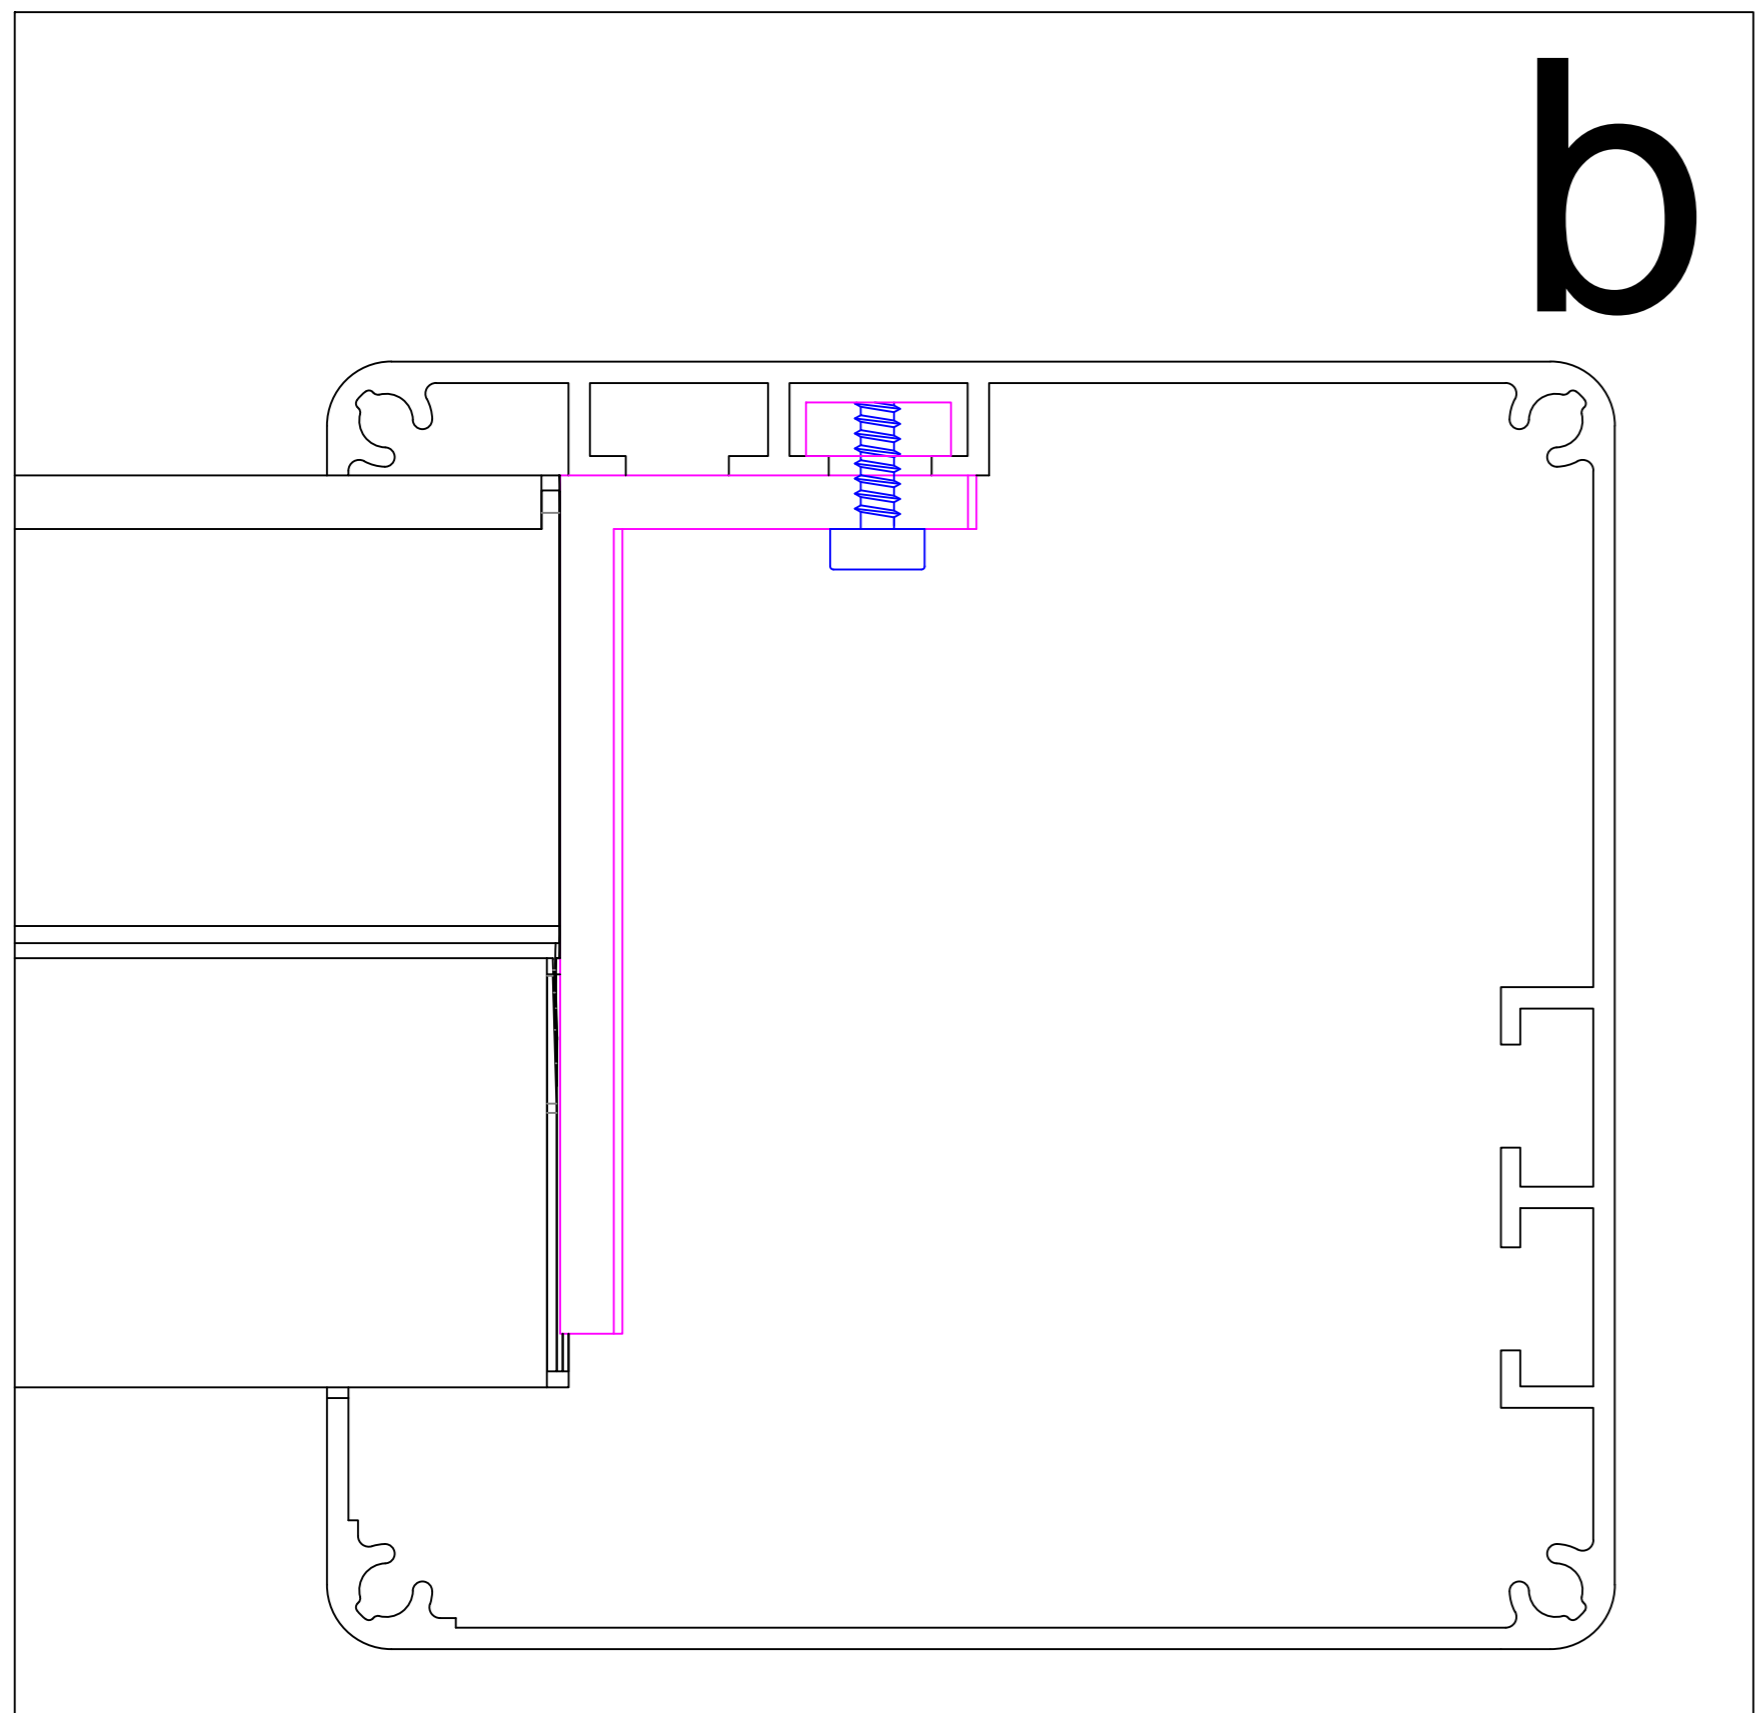

Accessory box

	Item	Drawings	Qty			Item	Drawings	Qty
Carton 1/4	MN-08		4	Carton 1/4	MN-17	 M10*80	16+	
	MN-09		4		MN-18		65m	
	MN-12	 M8*20	32+		MN-19		15m	
	MN-14	 M5.5*25	34+		MN-20	 M5.5*19	12+	
	MN-15		1		MN-28	 M5.5*60	24+	
	MN-16		1		MN-29	 M4.2*19	30+	

MN-01		4
MN-09		4
MN-28		24

MN-02		2
MN-03		2
MN-04		2
MN-05		2
MN-14		20

MN-03		2
MN-16		1

MN-02		2
MN-16		1

MN-08		4
MN-20	M5.5*19	12

x6

MN-07		4
MN-18		25m

MN-07		4
MN-12		32

Pls measure the diagonal size and make sure the diagonal size keeps same before screw MN-17 mounted. If not, pls adjust it to same size.

MN-17		16
-------	--	----

MN-22		6
MN-18		35m

MN-13	pc	5
MN-15		1
MN-19		15m