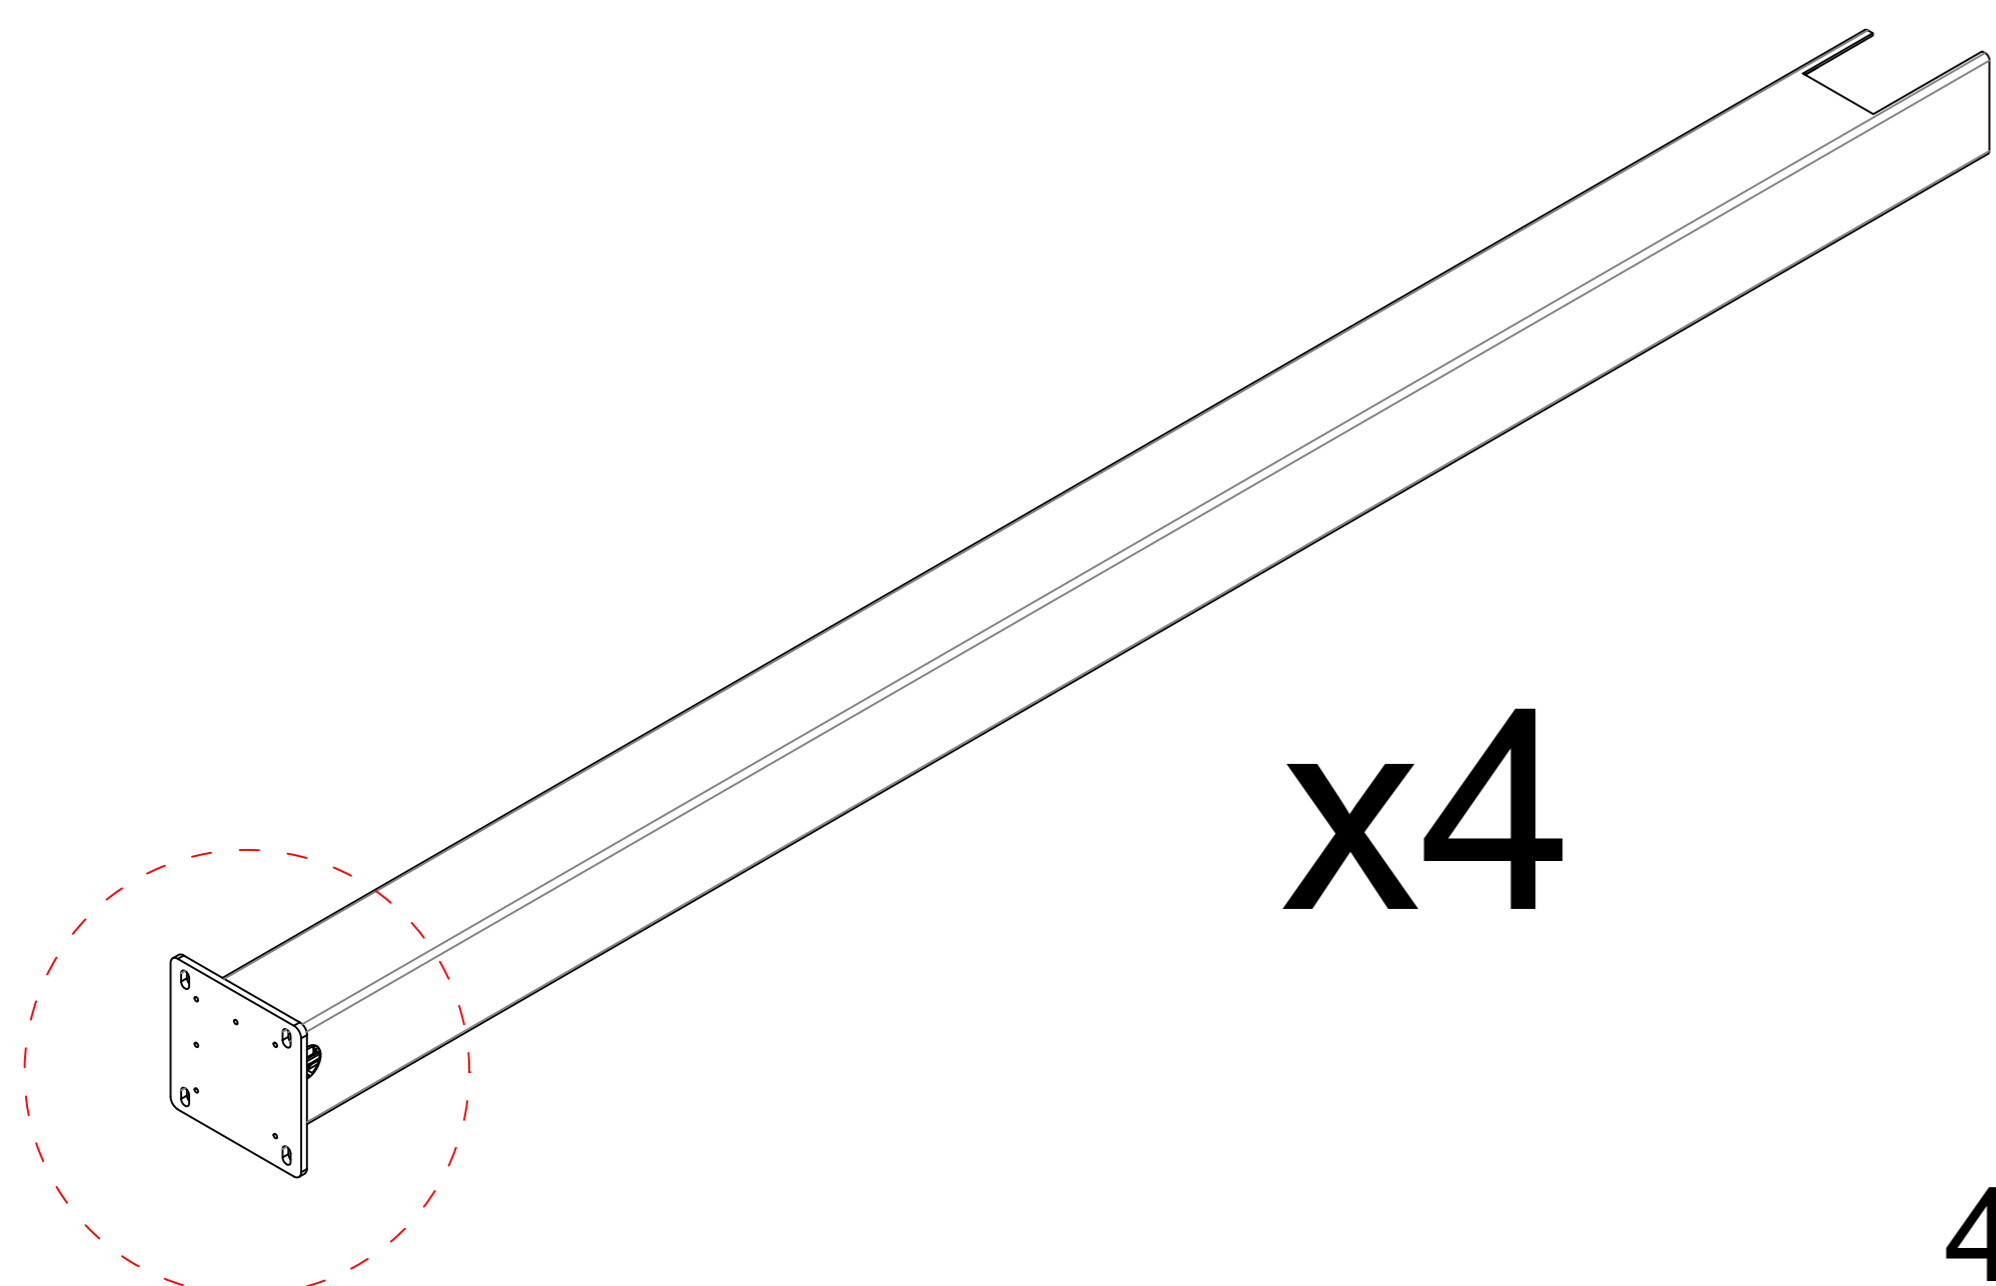

FREE STANDING POLYCARBONATE PERGOLA

3x3m

	Item	Drawings	Qty
Carton 1/4	MN-01		4
Carton 2/4	MN-02		2
	MN-03		2
	MN-04		2
	MN-27		2
Carton 3/4	MN-05		2
	MN-07		4
	MN-22		6
	MN-23		6
Carton 4/4	MN-13	 PC:2794*536	5

Accessory box

	Item	Drawings	Qty			Item	Drawings	Qty
Carton 1/4	MN-08		4	Carton 1/4	MN-17	 M10*80	16+	
	MN-09		4		MN-18		65m	
	MN-12	 M8*20	32+		MN-19		15m	
	MN-14	 M5.5*25	34+		MN-20	 M5.5*19	12+	
	MN-15		1		MN-28	 M5.5*60	24+	
	MN-16		1		MN-29	 M4.2*19	30+	

Pls measure the diagonal size and make sure the diagonal size keeps same before screw MN-17 mounted. If not, pls adjust it to same size.

MN-17		16
-------	--	----

MN-22		6
MN-18		35m

MN-13	pc	5
MN-15		1
MN-19		15m