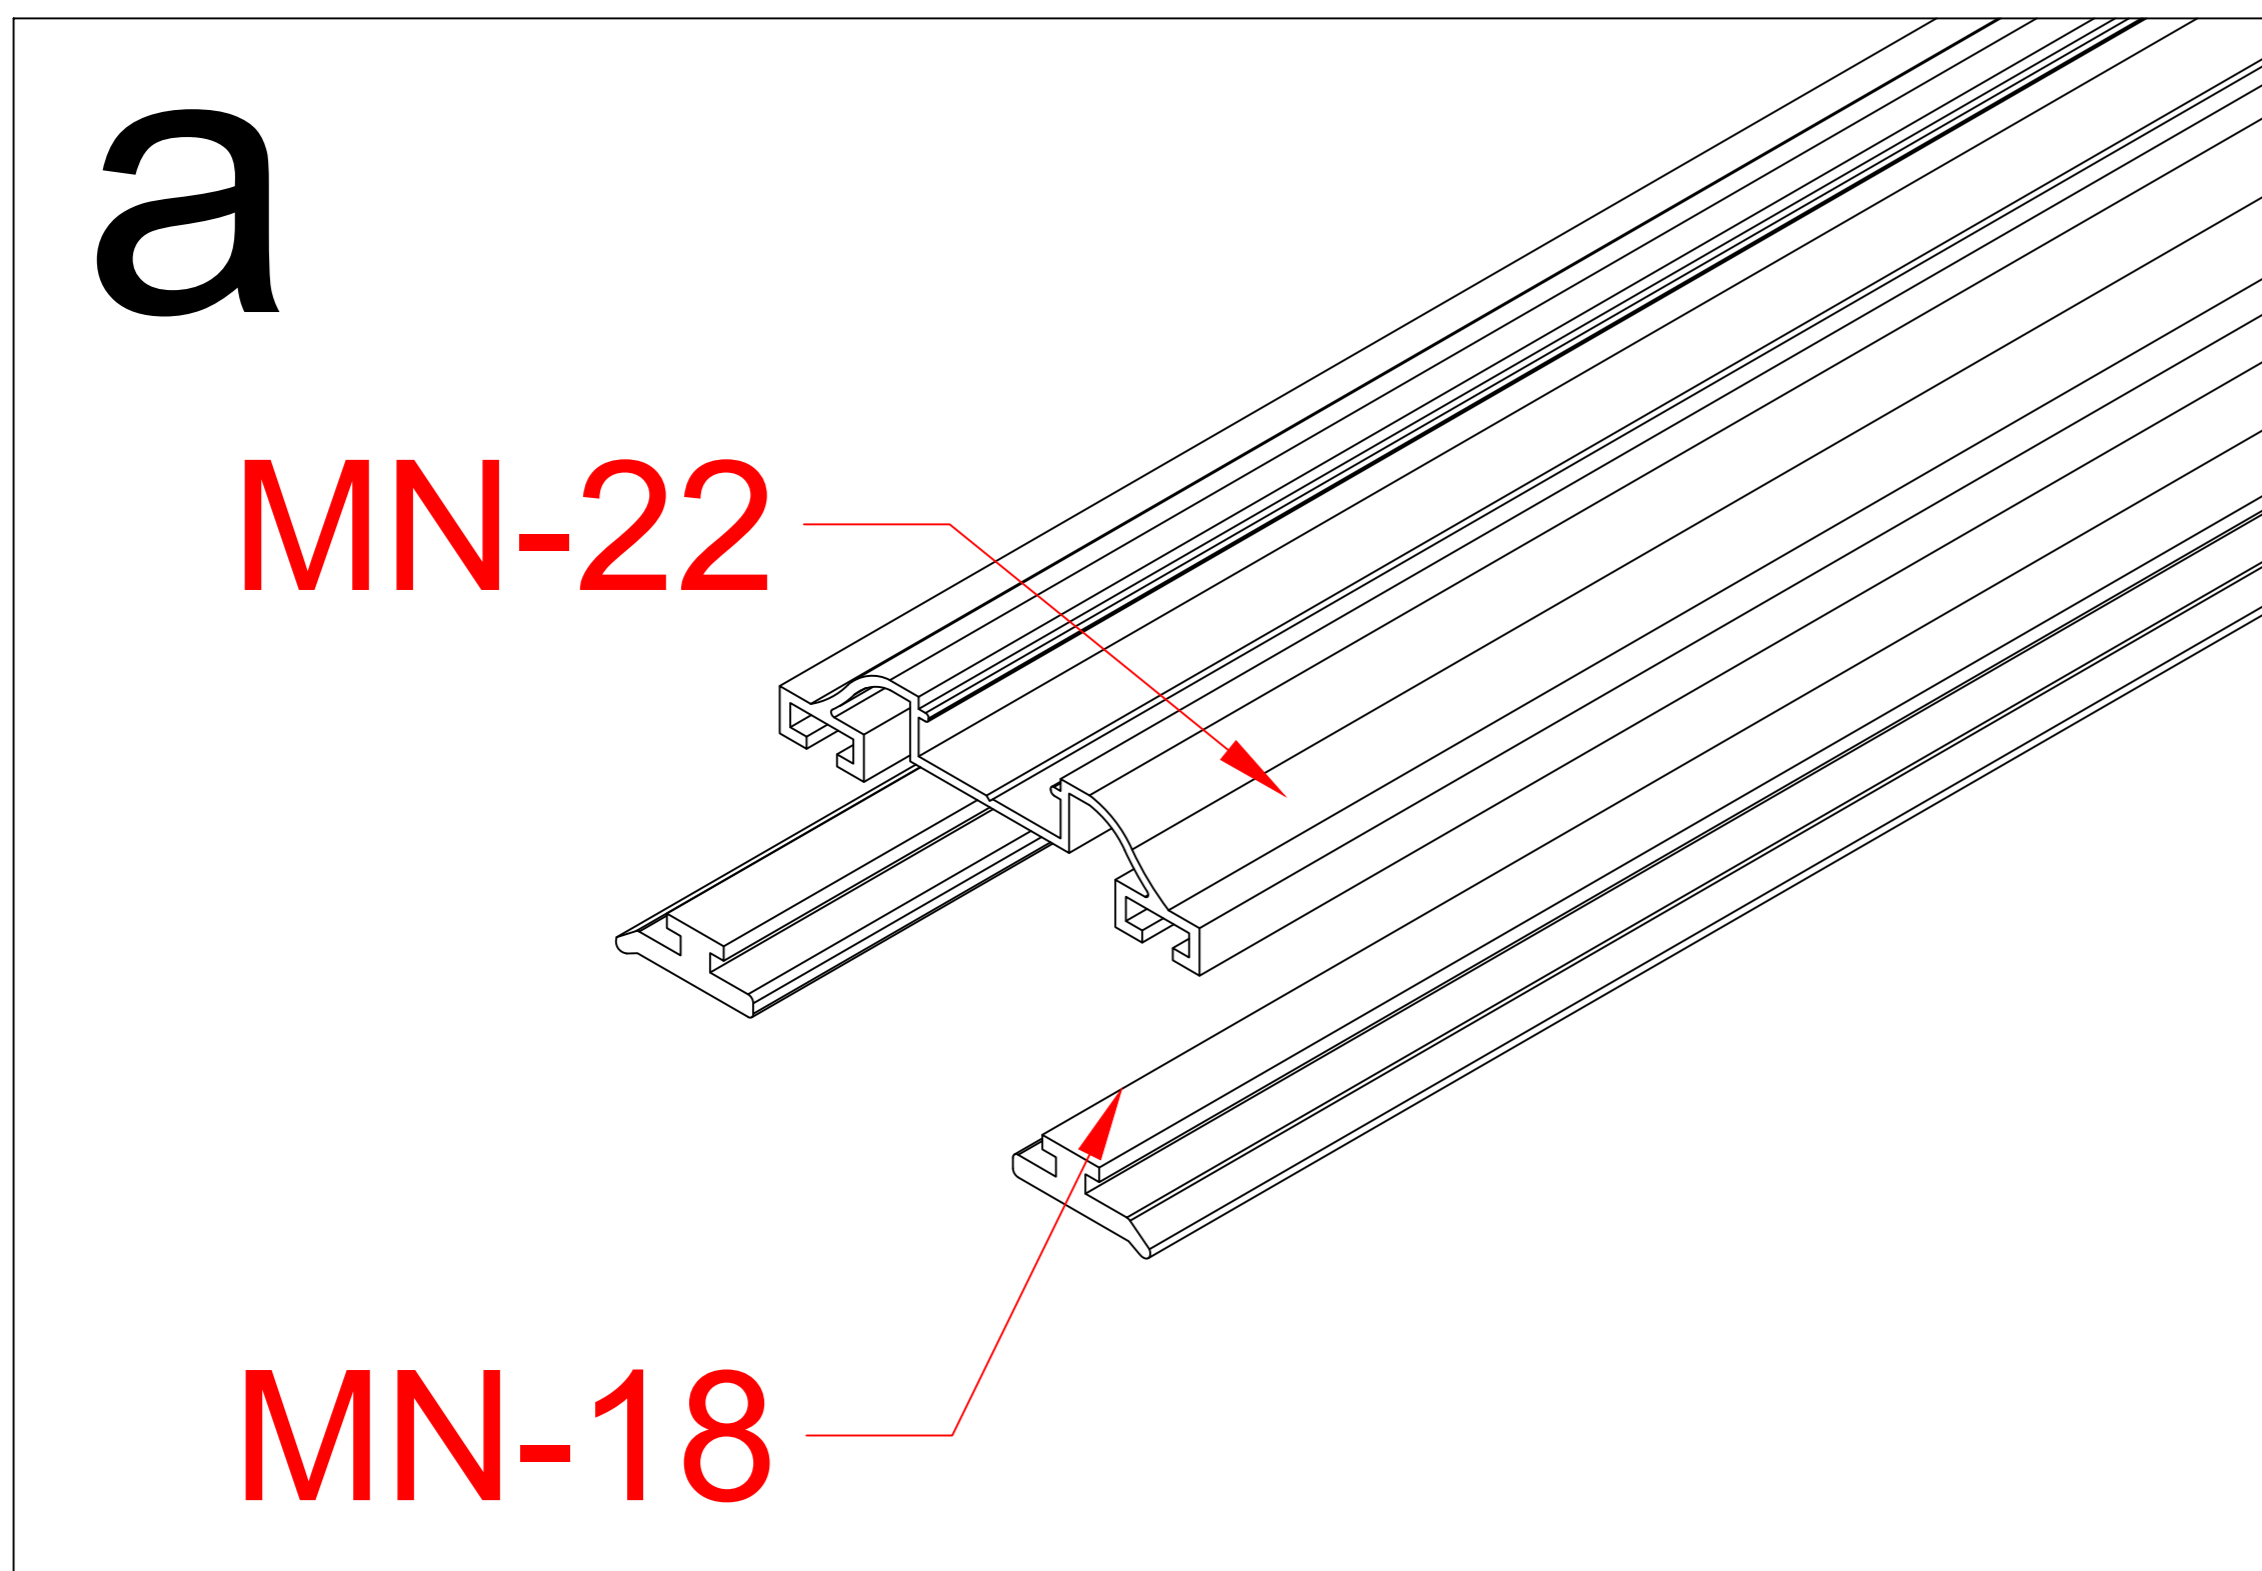

MN-01		4
MN-09		4
MN-28		24

MN-02		2
MN-03		2
MN-04		2
MN-05		2
MN-14		20

MN-03		2
MN-16		1

MN-02		2
MN-16		1

MN-08		4
MN-20	M5.5*19	12

x6

MN-07		4
MN-18		25m

MN-07		4
MN-12		32

Pls measure the diagonal size and make sure the diagonal size keeps same before screw MN-17 mounted. If not, pls adjust it to same size.

MN-17		16
-------	--	----

MN-22		6
MN-18		35m

MN-13	pc	5
MN-15		1
MN-19		15m