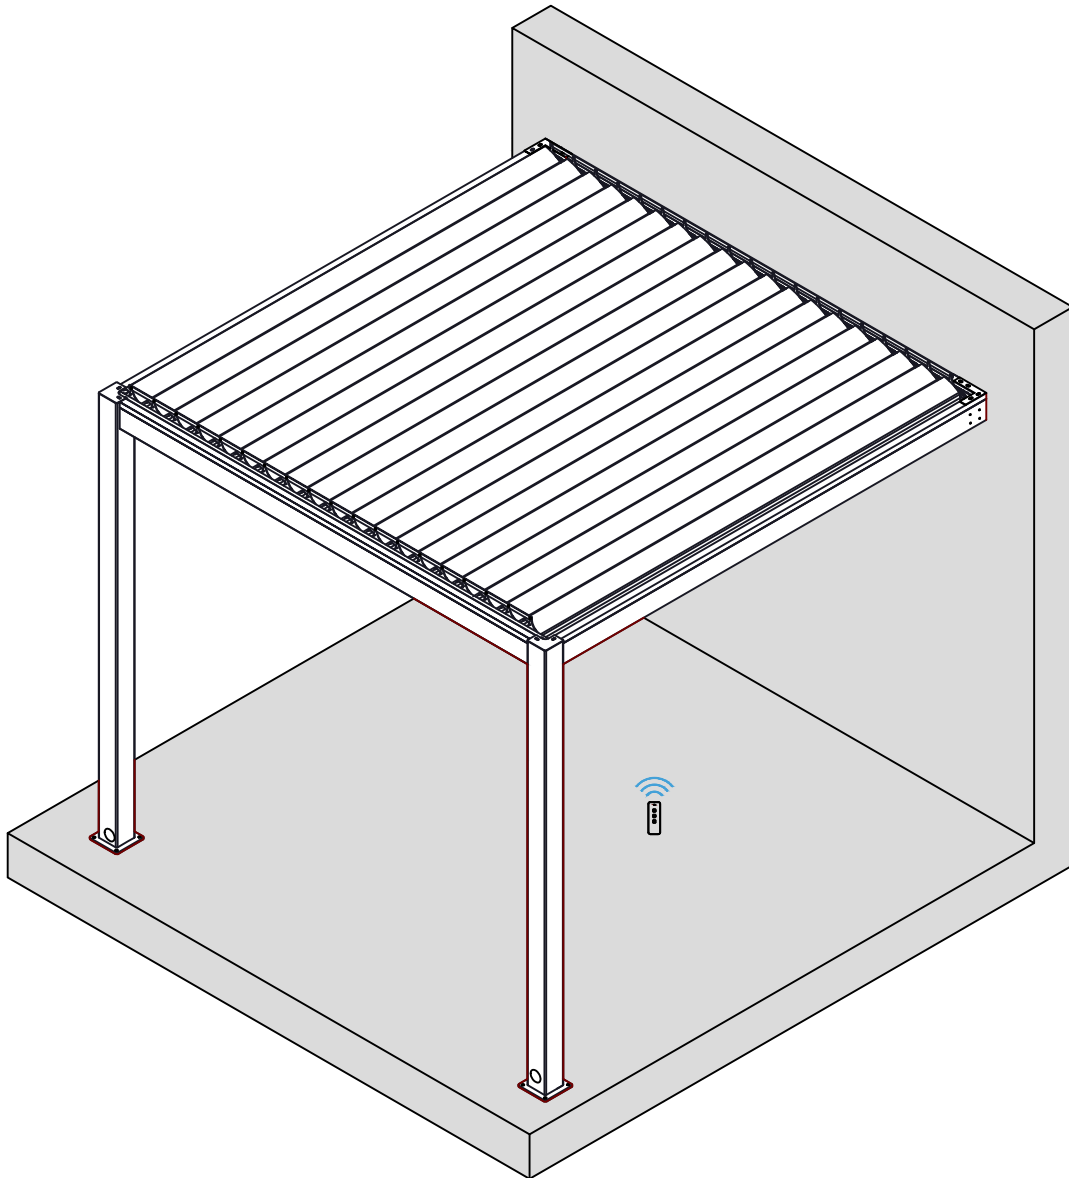

ELECTRIC PERGOLA WALL MOUNTED 2 POSTS

MOTORIZED 3x3/4x4m

	Item	Qty	Item	Qty	Item	Qty
Carton 1/5	3B-01	2	3B-11	2	3B-12	2
	3B-13	2	3B-14	1	3B-15	1
	3B-18	1	3B-19	15	3B-20	38
	3B-21	8	3B-22	12	3B-23	26
	3B-24	1	3B-35	2	3B-36	4
	3B-39	20	3B-40	2	3B-41	2
	3B-42	8	3B-30	1	3B-31	1
	3B-52	2	3B-53	4	3B-46	6
	3B-48	19	3B-49	18	3B-50	1
	3B-51	152				
Carton 2/5	3B-02	1	3B-03	1	3B-04	2
	3B-05/ 05A	4	3B-08	2	3B-09	2
	3B-29	2				
Carton 3/5	3B-06	8				
Carton 4/5	3B-06	8				
Carton 5/5	3B-06	3				