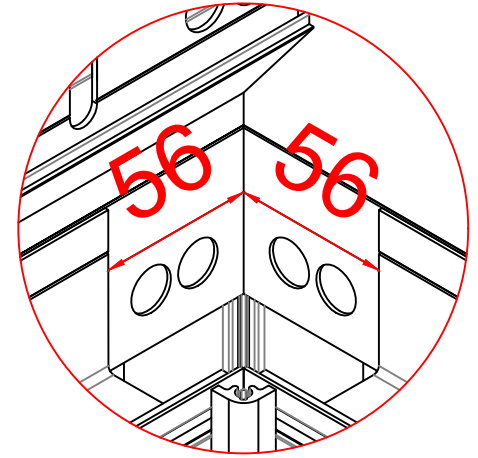

Item	Drawings	Qty
3B-35		2
3B-36		2
3B-39		16+2
3B-40		2
3B-41		2
3B-42		8
3B-52		2
3B-53		2
3B-46		5
3B-48		27
3B-49		26
3B-50		1
3B-51		216+4

3B-01		2
3B-13		2
3B-22		12

3B-01		2
3B-04		2

Note: Before installation, make sure the wall must be flat.

3B-39		12
3B-52		2
3B-53		4

3B-02		1
3B-48	 M4.2*25	6
3B-36		2

3B-42	 M10*20	8
3B-40		2
3B-41		2
3B-04		2
3B-39		8

a

3B-21

b

3B-21		8
-------	---	---

3B-35		2
3B-11		2
3B-19		12

3B-05/ 05A		2
3B-29		2

Warning:

Before installation, tear off the protective film of the tape on the back side of Gutter.

3*3m-16	4screws/3m side
3*4m-18	4screws/3m side 5screws/4m side
4*4m-20	5screws/4m side