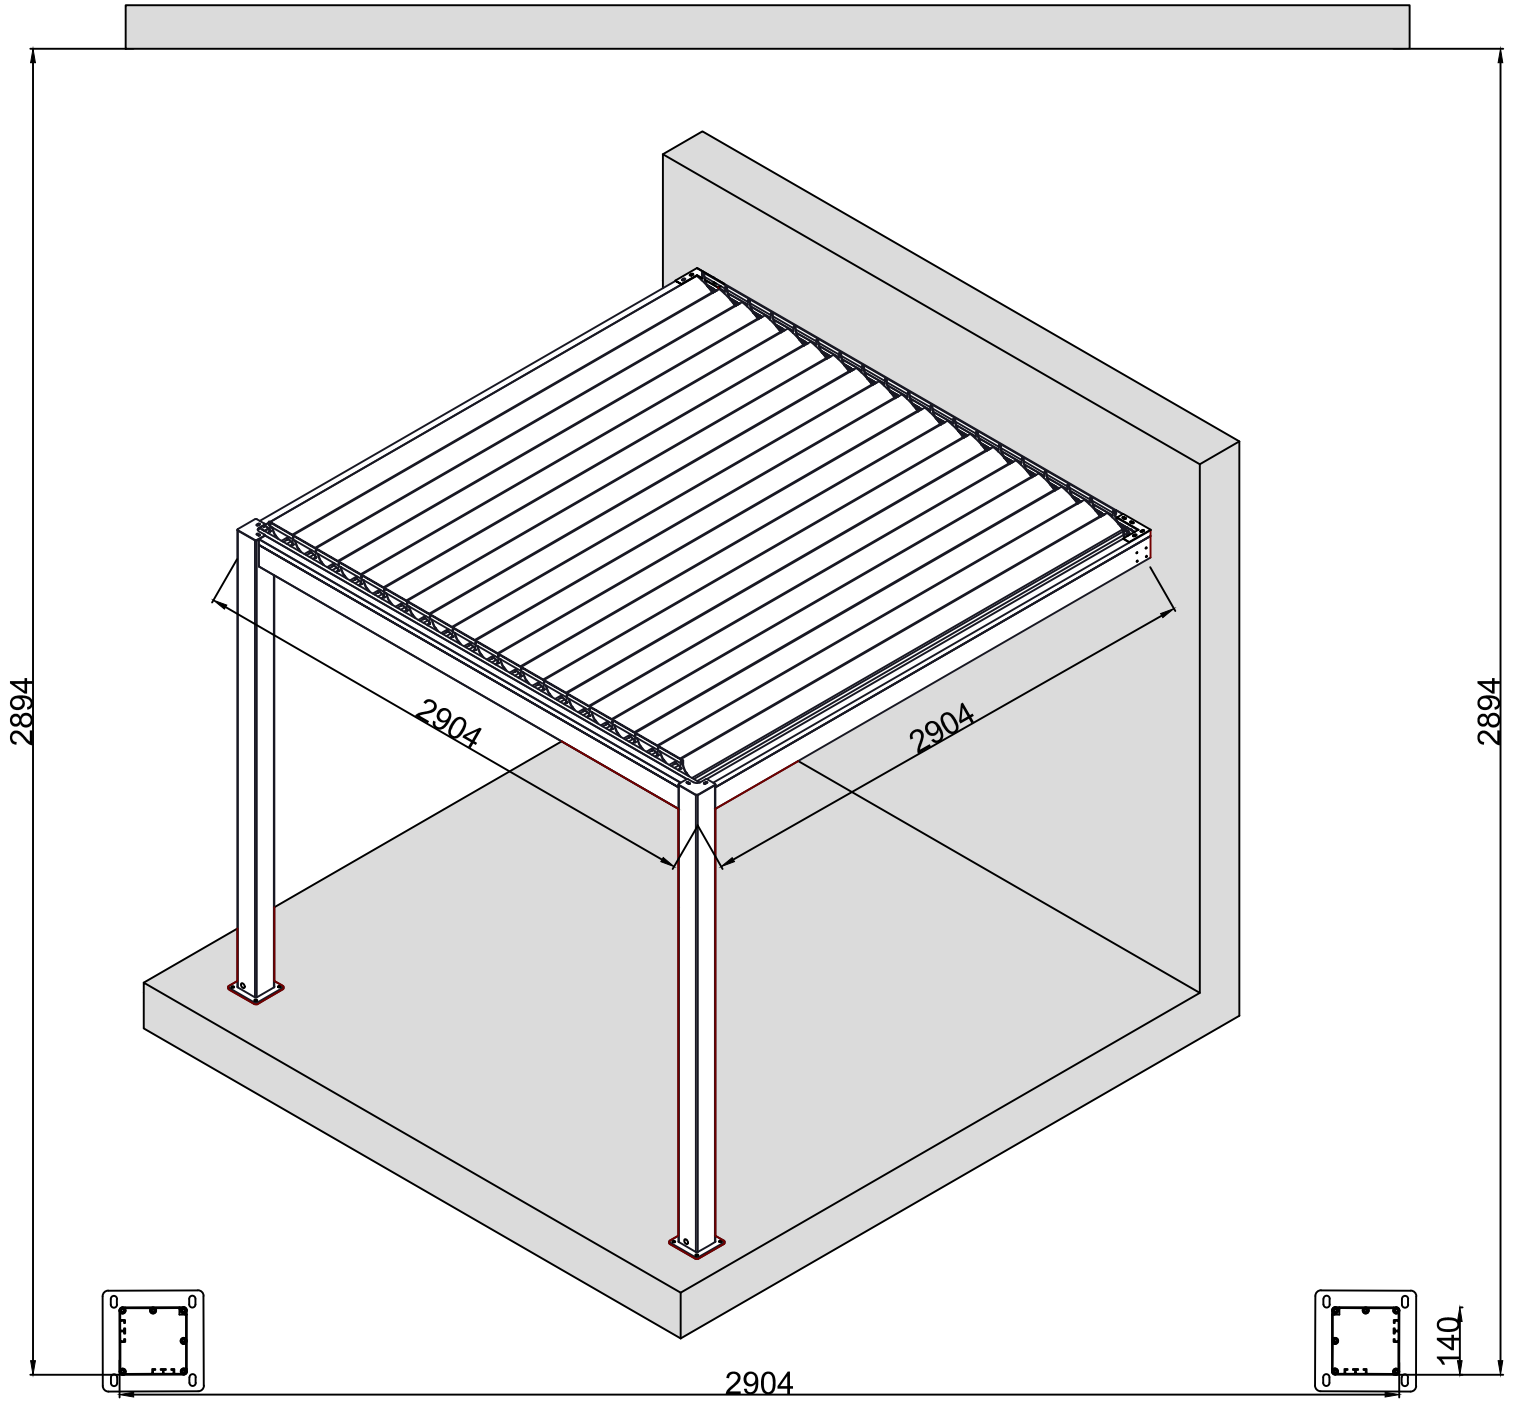

Item	Qty	Item	Qty	Item	Qty
Carton 1/6	3B-01	2	3B-11	2	3B-12	2
	3B-13	2	3B-14	1	3B-15	1
	3B-18	1	3B-19	15	3B-20	54
	3B-21	8	3B-22	12	3B-23	30
	3B-24	1	3B-35	2	3B-36	4
	3B-39	20	3B-40	2	3B-41	2
	3B-42	8	3B-30	1	3B-31	1
	3B-52	2	3B-53	4	3B-46	6
	3B-48	27	3B-49	26	3B-50	1
	3B-51	216				
Carton 2/6	3B-02	1	3B-03	1	3B-29	2
	3B-05/ 05A	4	3B-08	2	3B-09	2
Carton 3/6	3B-06	8				
Carton 4/6	3B-06	8				
Carton 5/6	3B-06	8				
Carton 6/6	3B-06	3	3B-04	2