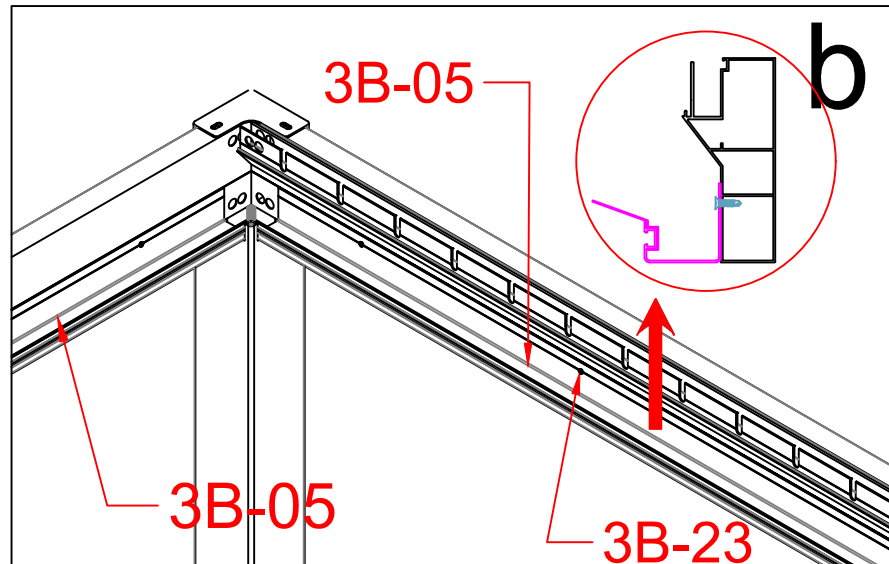

Item	Drawings	Qty
3B-35		2
3B-36		2
3B-39		16+2
3B-40		2
3B-41		2
3B-42		8
3B-52		2
3B-53		2
3B-46		5
3B-48		27
3B-49		26
3B-50		1
3B-51		216+4

3B-01		2
3B-13		2
3B-22		12

3B-01		2
3B-04		2

Note: Before installation, make sure the wall must be flat.

3B-39		12
3B-52		2
3B-53		4

3B-02		1
3B-48	 M4.2*25	6
3B-36		2

3B-42	 M10*20	8
3B-40		2
3B-41		2
3B-04		2
3B-39		8

a

3B-21

b

3B-21		8
-------	---	---

3B-35		2
3B-11		2
3B-19		12

3B-05/ 05A		2
3B-29		2

Warning:

Before installation, tear off the protective film of the tape on the back side of Gutter.

3*3m-16	4screws/3m side
3*4m-18	4screws/3m side 5screws/4m side
4*4m-20	5screws/4m side