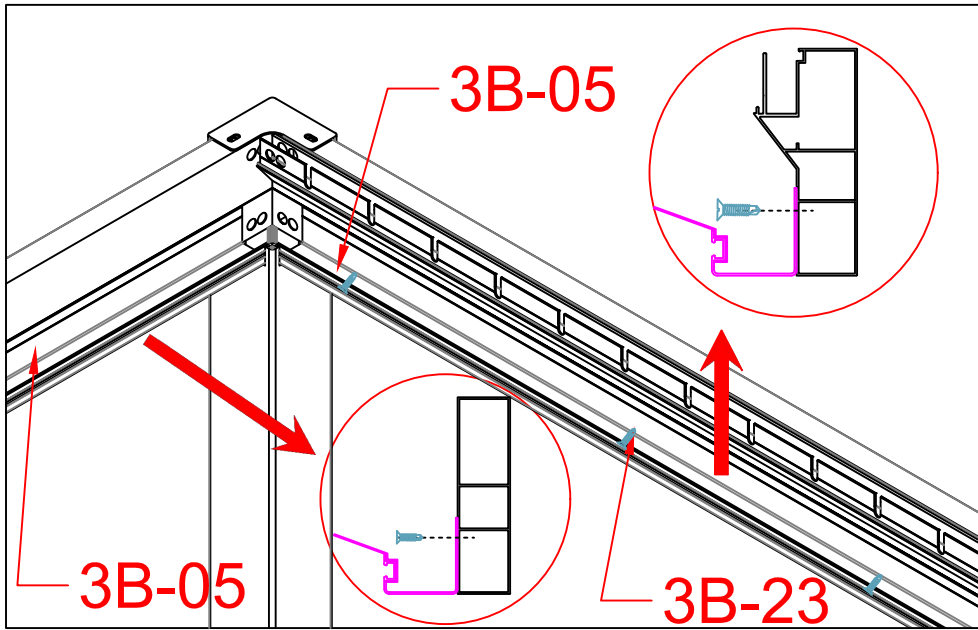

Item	Drawings	Qty
3B-35		2
3B-36		2
3B-39		16+2
3B-40		2
3B-41		2
3B-42		8
3B-52		2
3B-53		2
3B-46		5
3B-48		27
3B-49		26
3B-50		1
3B-51		216+4

3B-01		2
3B-13		2
3B-22		12

3B-01		2
3B-04		2

Note: Before installation, make sure the wall must be flat.

3B-39		12
3B-52		2
3B-53		4

3B-02		1
3B-48	 M4.2*25	6
3B-36		2

3B-42	 M10*20	8
3B-40		2
3B-41		2
3B-04		2
3B-39		8

a

3B-21

b

3B-21		8
-------	---	---

3B-35		2
3B-11		2
3B-19		12

3B-05/ 05A		2
3B-29		2

Warning:

Before installation, tear off the protective film of the tape on the back side of Gutter.

3*3m-16	4screws/3m side
3*4m-18	4screws/3m side 5screws/4m side
4*4m-20	5screws/4m side