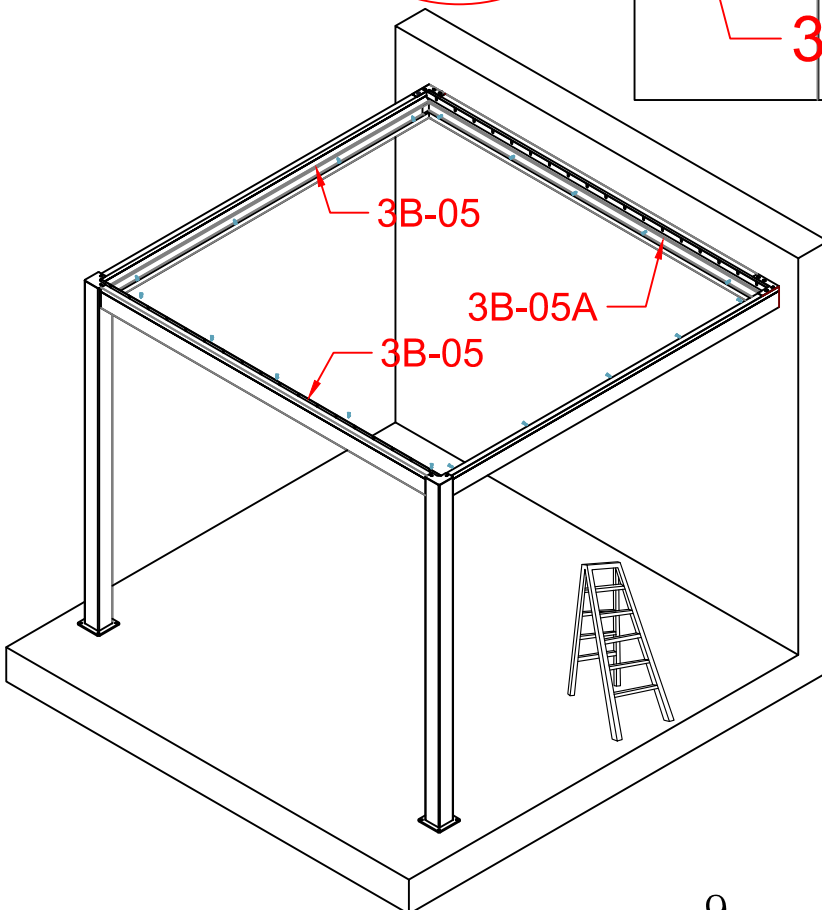

Item	Drawings	Qty
3B-35		2
3B-36		2
3B-39		16+2
3B-40		2
3B-41		2
3B-42		8
3B-52		2
3B-53		2
3B-46		5
3B-48		27
3B-49		26
3B-50		1
3B-51		216+4

3B-01		2
3B-13		2
3B-22		12

3B-01		2
3B-04		2

Note: Before installation, make sure the wall must be flat.

3B-39		12
3B-52		2
3B-53		4

3B-02		1
3B-48	 M4.2*25	6
3B-36		2

3B-42	 M10*20	8
3B-40		2
3B-41		2
3B-04		2
3B-39		8

a

3B-21

b

3B-21		8
-------	---	---

3B-35		2
3B-11		2
3B-19		12

3B-05/ 05A		2
3B-29		2

Warning:

Before installation, tear off the protective film of the tape on the back side of Gutter.

3*3m-16	4screws/3m side
3*4m-18	4screws/3m side 5screws/4m side
4*4m-20	5screws/4m side