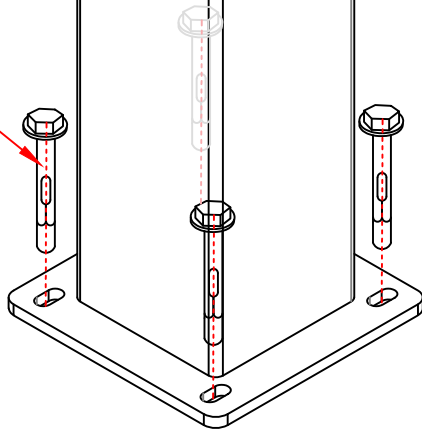

Item	Drawings	Qty
3B-35		2
3B-36		2
3B-39		16+2
3B-40		2
3B-41		2
3B-42		8
3B-52		2
3B-53		2
3B-46		5
3B-48		27
3B-49		26
3B-50		1
3B-51		216+4

3B-01		2
3B-13		2
3B-22		12

3B-01		2
3B-04		2

Note: Before installation, make sure the wall must be flat.

3B-39		12
3B-52		2
3B-53		4

3B-02		1
3B-48	 M4.2*25	6
3B-36		2

3B-42	 M10*20	8
3B-40		2
3B-41		2
3B-04		2
3B-39		8

a

3B-21

b

3B-21		8
-------	---	---

3B-35		2
3B-11		2
3B-19		12

3B-05/ 05A		2
3B-29		2

Warning:

Before installation, tear off the protective film of the tape on the back side of Gutter.

3*3m-16	4screws/3m side
3*4m-18	4screws/3m side 5screws/4m side
4*4m-20	5screws/4m side