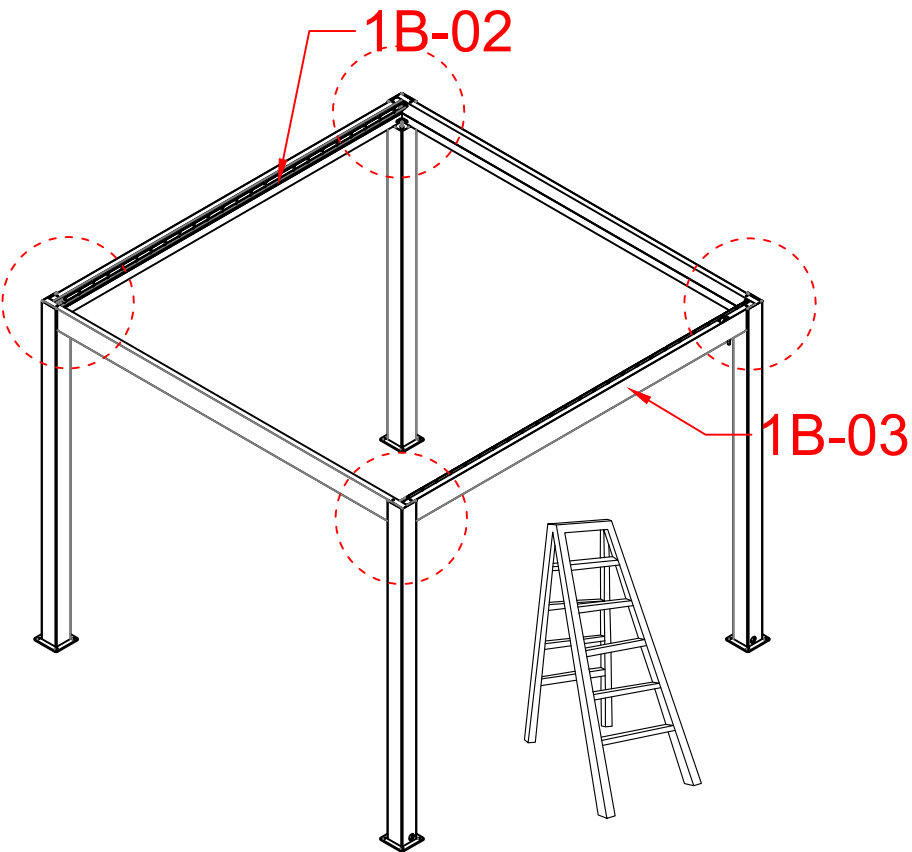

Item	Drawings	Qty
1B-22		24+2
1B-23	 M4.2*19	28+2
1B-24		1
1B-48		33
1B-49		32
1B-50		1
1B-51	 M3.5*25	132+4

3×4m

3*4-4

1B-01		4
1B-13		4
1B-22		24

1B-03			1
1B-14			1

1B-04		2
1B-18		1

1B-02			1
1B-03			1
1B-18			1

1B-21		16
-------	--	----

1B-11		4
1B-19		8

Warning:
Before installation, tear off the protective film of the tape on the back side of Gutter.

1B-05			4
1B-23			x

1B-24		1
1B-12		4

1B-51		X*2
1B-06		X
1B-48		X