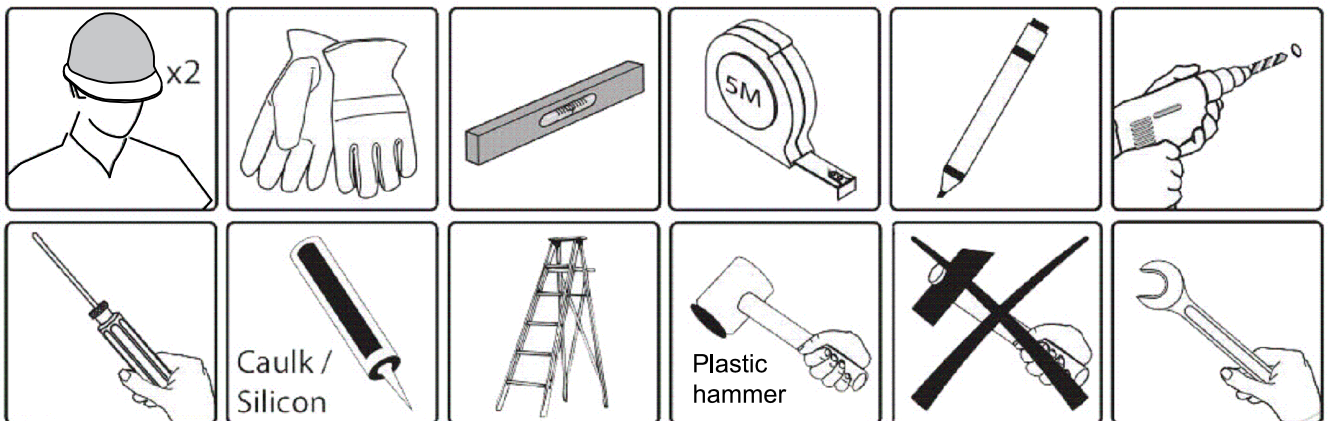

BIOCLIMATIC PERGOLA FREE STANDING 4 POSTS

3×3m/3×4m/3×5m

3×3m

	Item	Qty	Item	Qty	Item	Qty
Carton 1/3	1B-01	4	1B-11	4	1B-12	4
	1B-13	4	1B-14	1	1B-15	1
	1B-16	1	1B-17	1	1B-18	1
	1B-19	8	1B-20	48	1B-21	16
	1B-22	24	1B-23	26	1B-24	1
	1B-48	24	1B-49	23	1B-50	1
	1B-51	96				
Carton 2/3	1B-02	1	1B-03	1	1B-04	2
	1B-05	4	1B-08	2	1B-09	2
	1B-06	6				
Carton 3/3	1B-06	18				